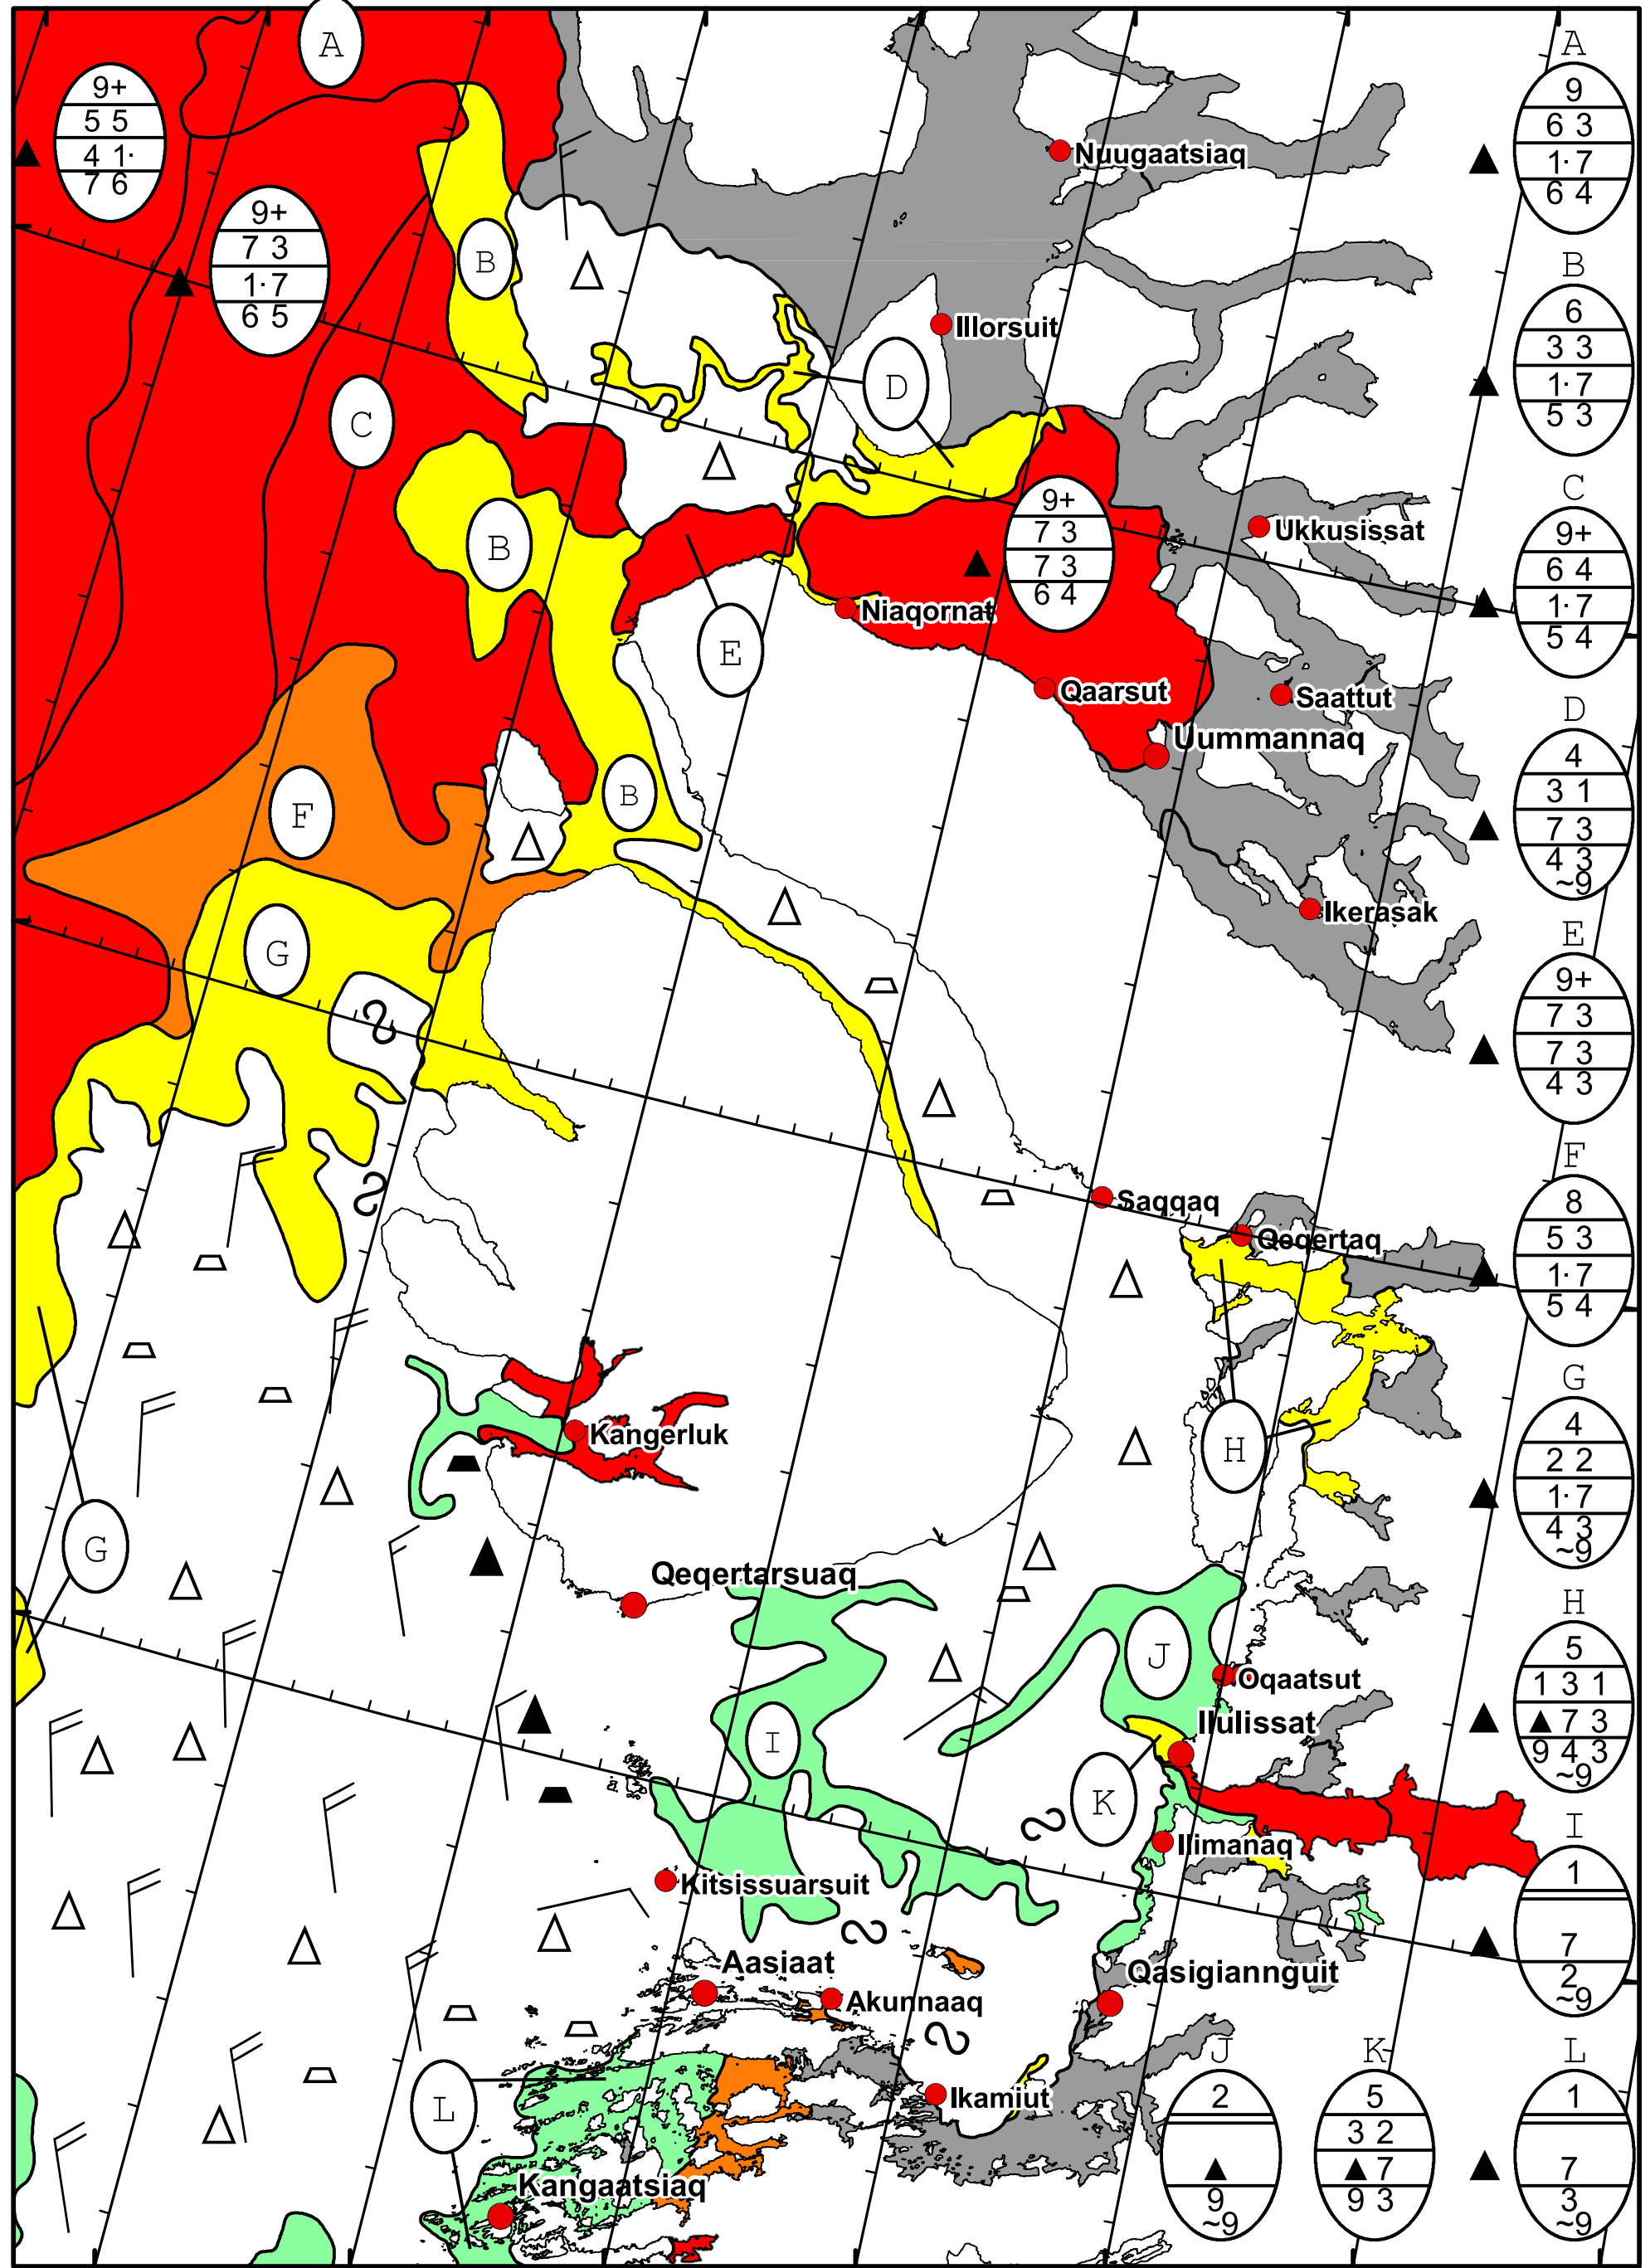

58°W 57°W 56°W 55°W 54°W 53°W 52°W 51°W

71°N

70°N

69°N

71°N

70°N

69°N

9+
5 5
4 1
7 6

9+
7 3
1 7
6 5

9+
7 3
7 3
6 4

9
6 3
1 7
6 4

6
3 3
1 7
5 3

9+
6 4
1 7
5 4

4
3 1
7 3
4 3
~9

9+
7 3
7 3
4 3

8
5 3
1 7
5 4

4
2 2
1 7
4 3
~9

5
1 3 1
▲ 7 3
9 4 3
~9

1
7
2 ~9

2
▲ 9 ~9

5
3 2
▲ 7
9 3

1
7
3 ~9

West Greenland Ice Chart
 Valid: 03 May 2024, 10:15 UTC