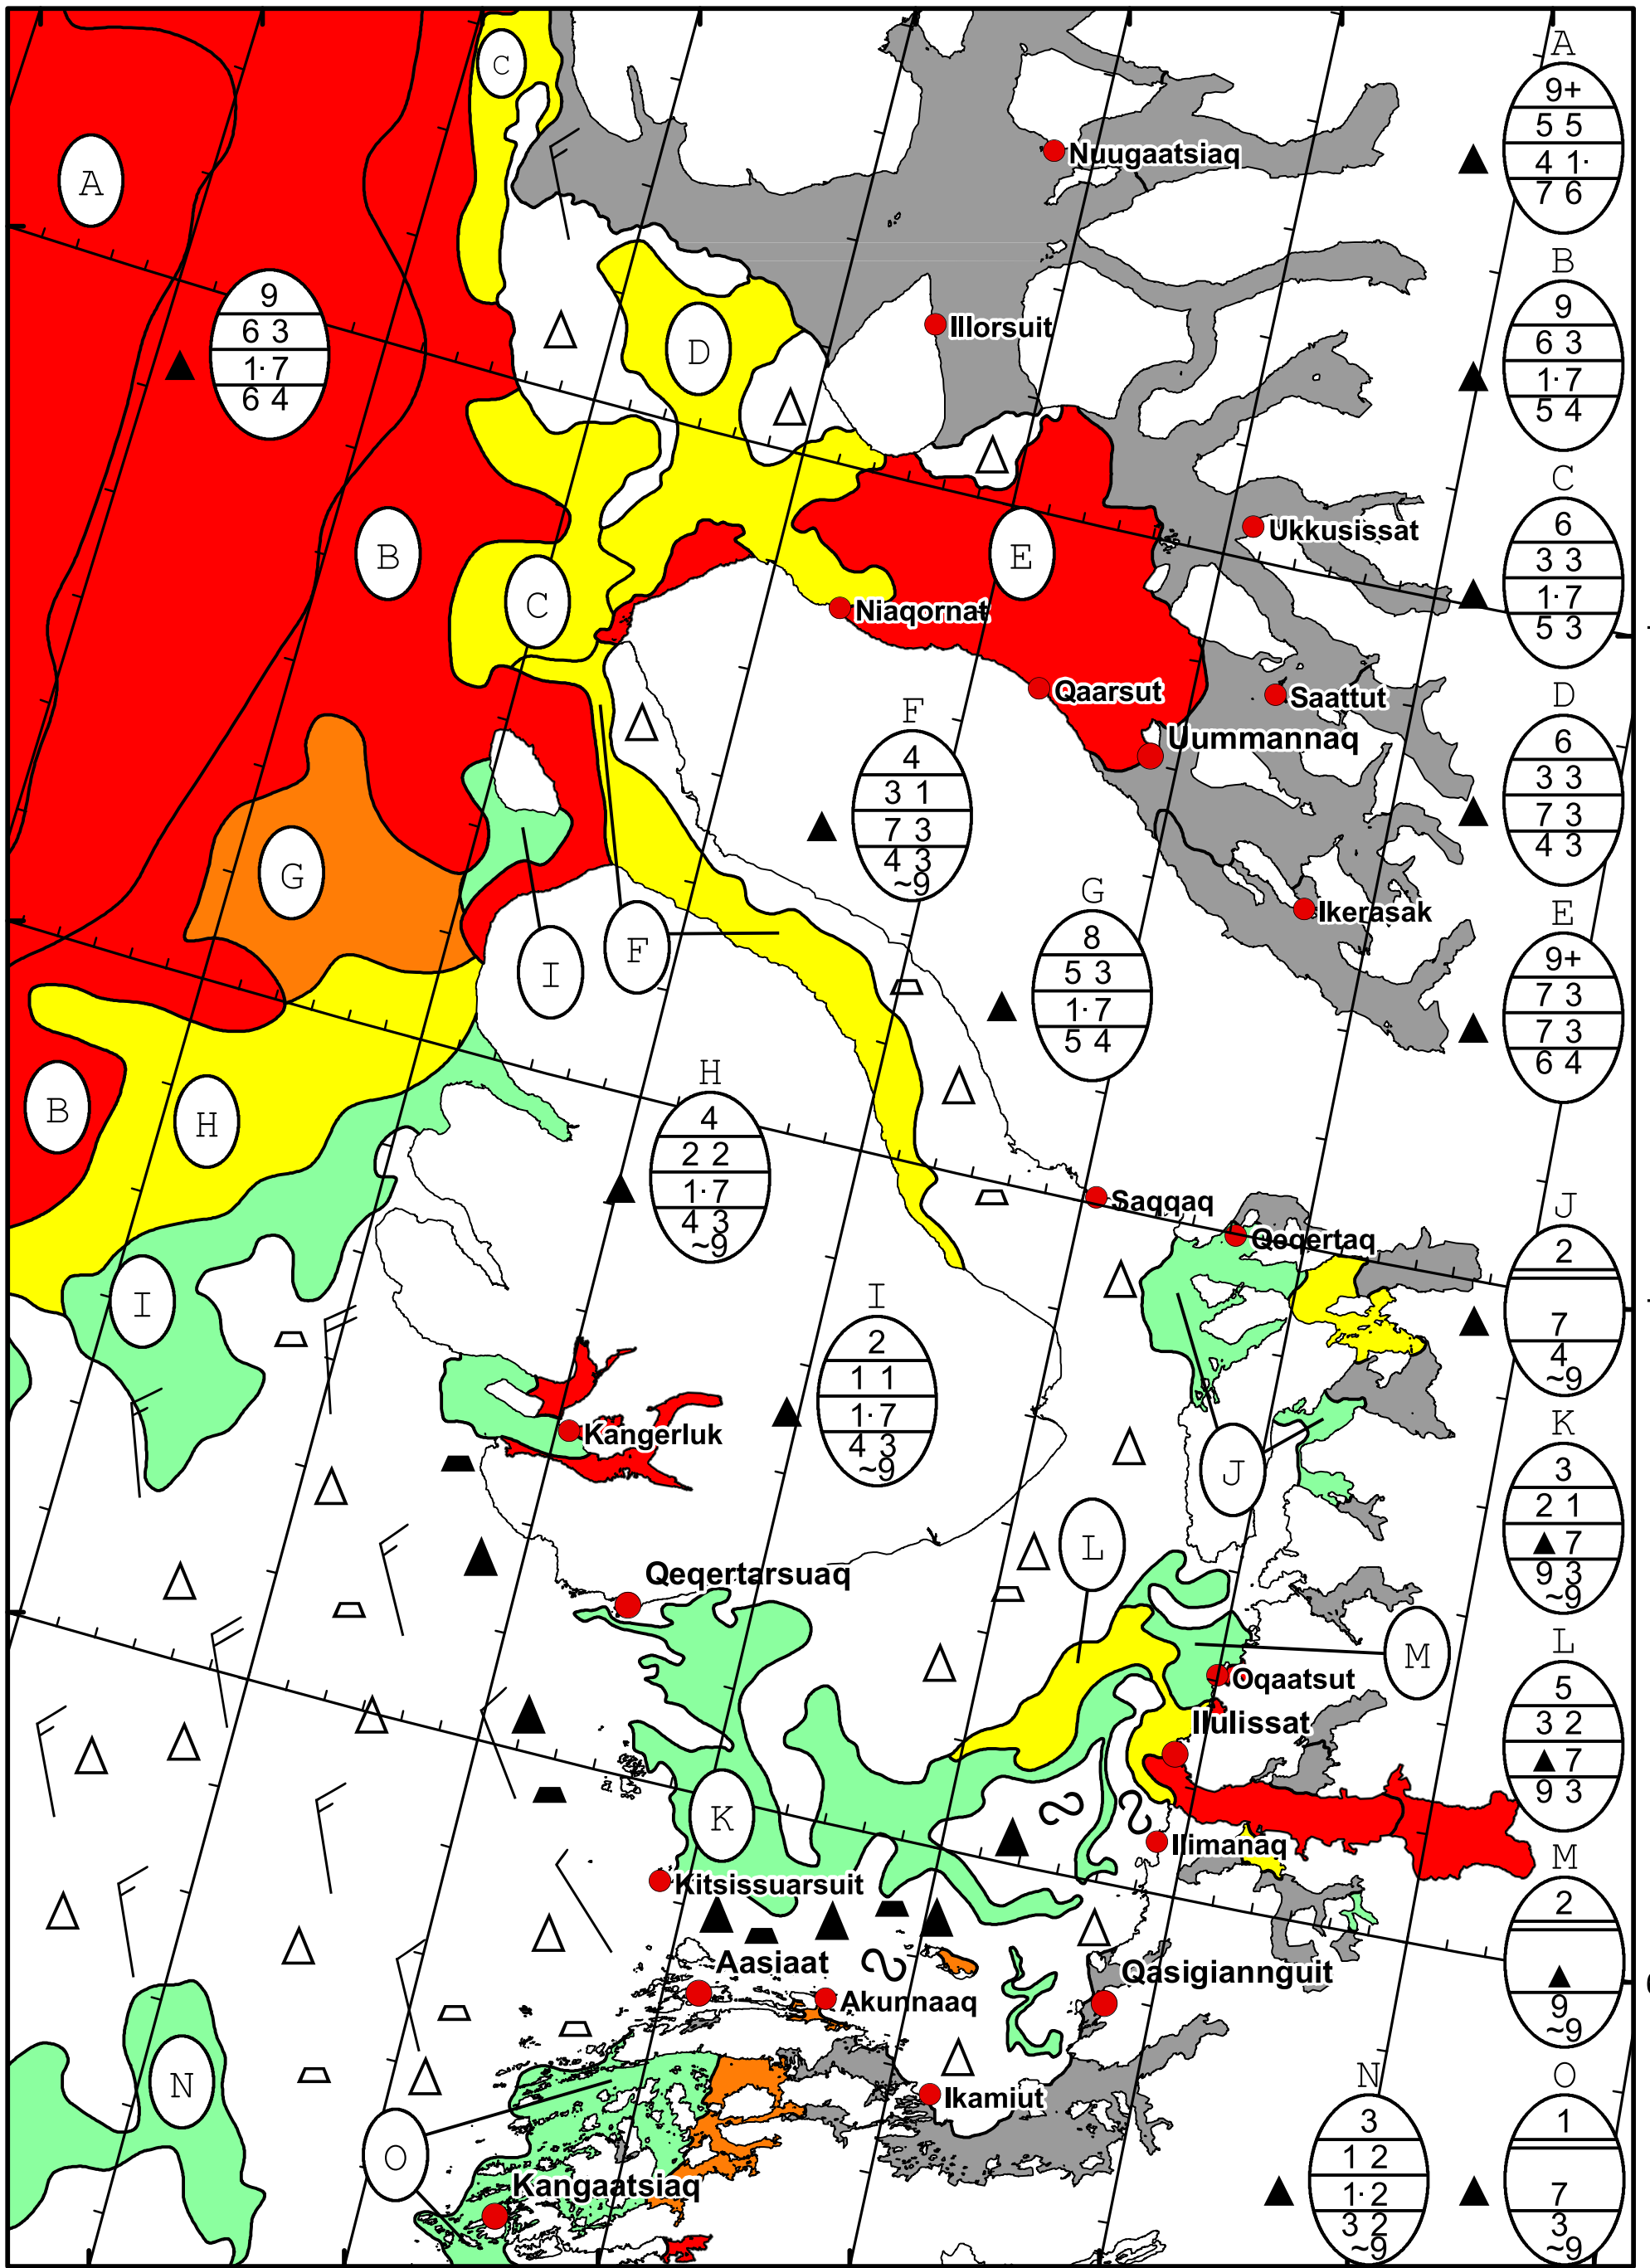

58°W 57°W 56°W 55°W 54°W 53°W 52°W 51°W

71°N

70°N

69°N

71°N

70°N

69°N

West Greenland Ice Chart
Valid: 04 May 2024, 20:55 UTC