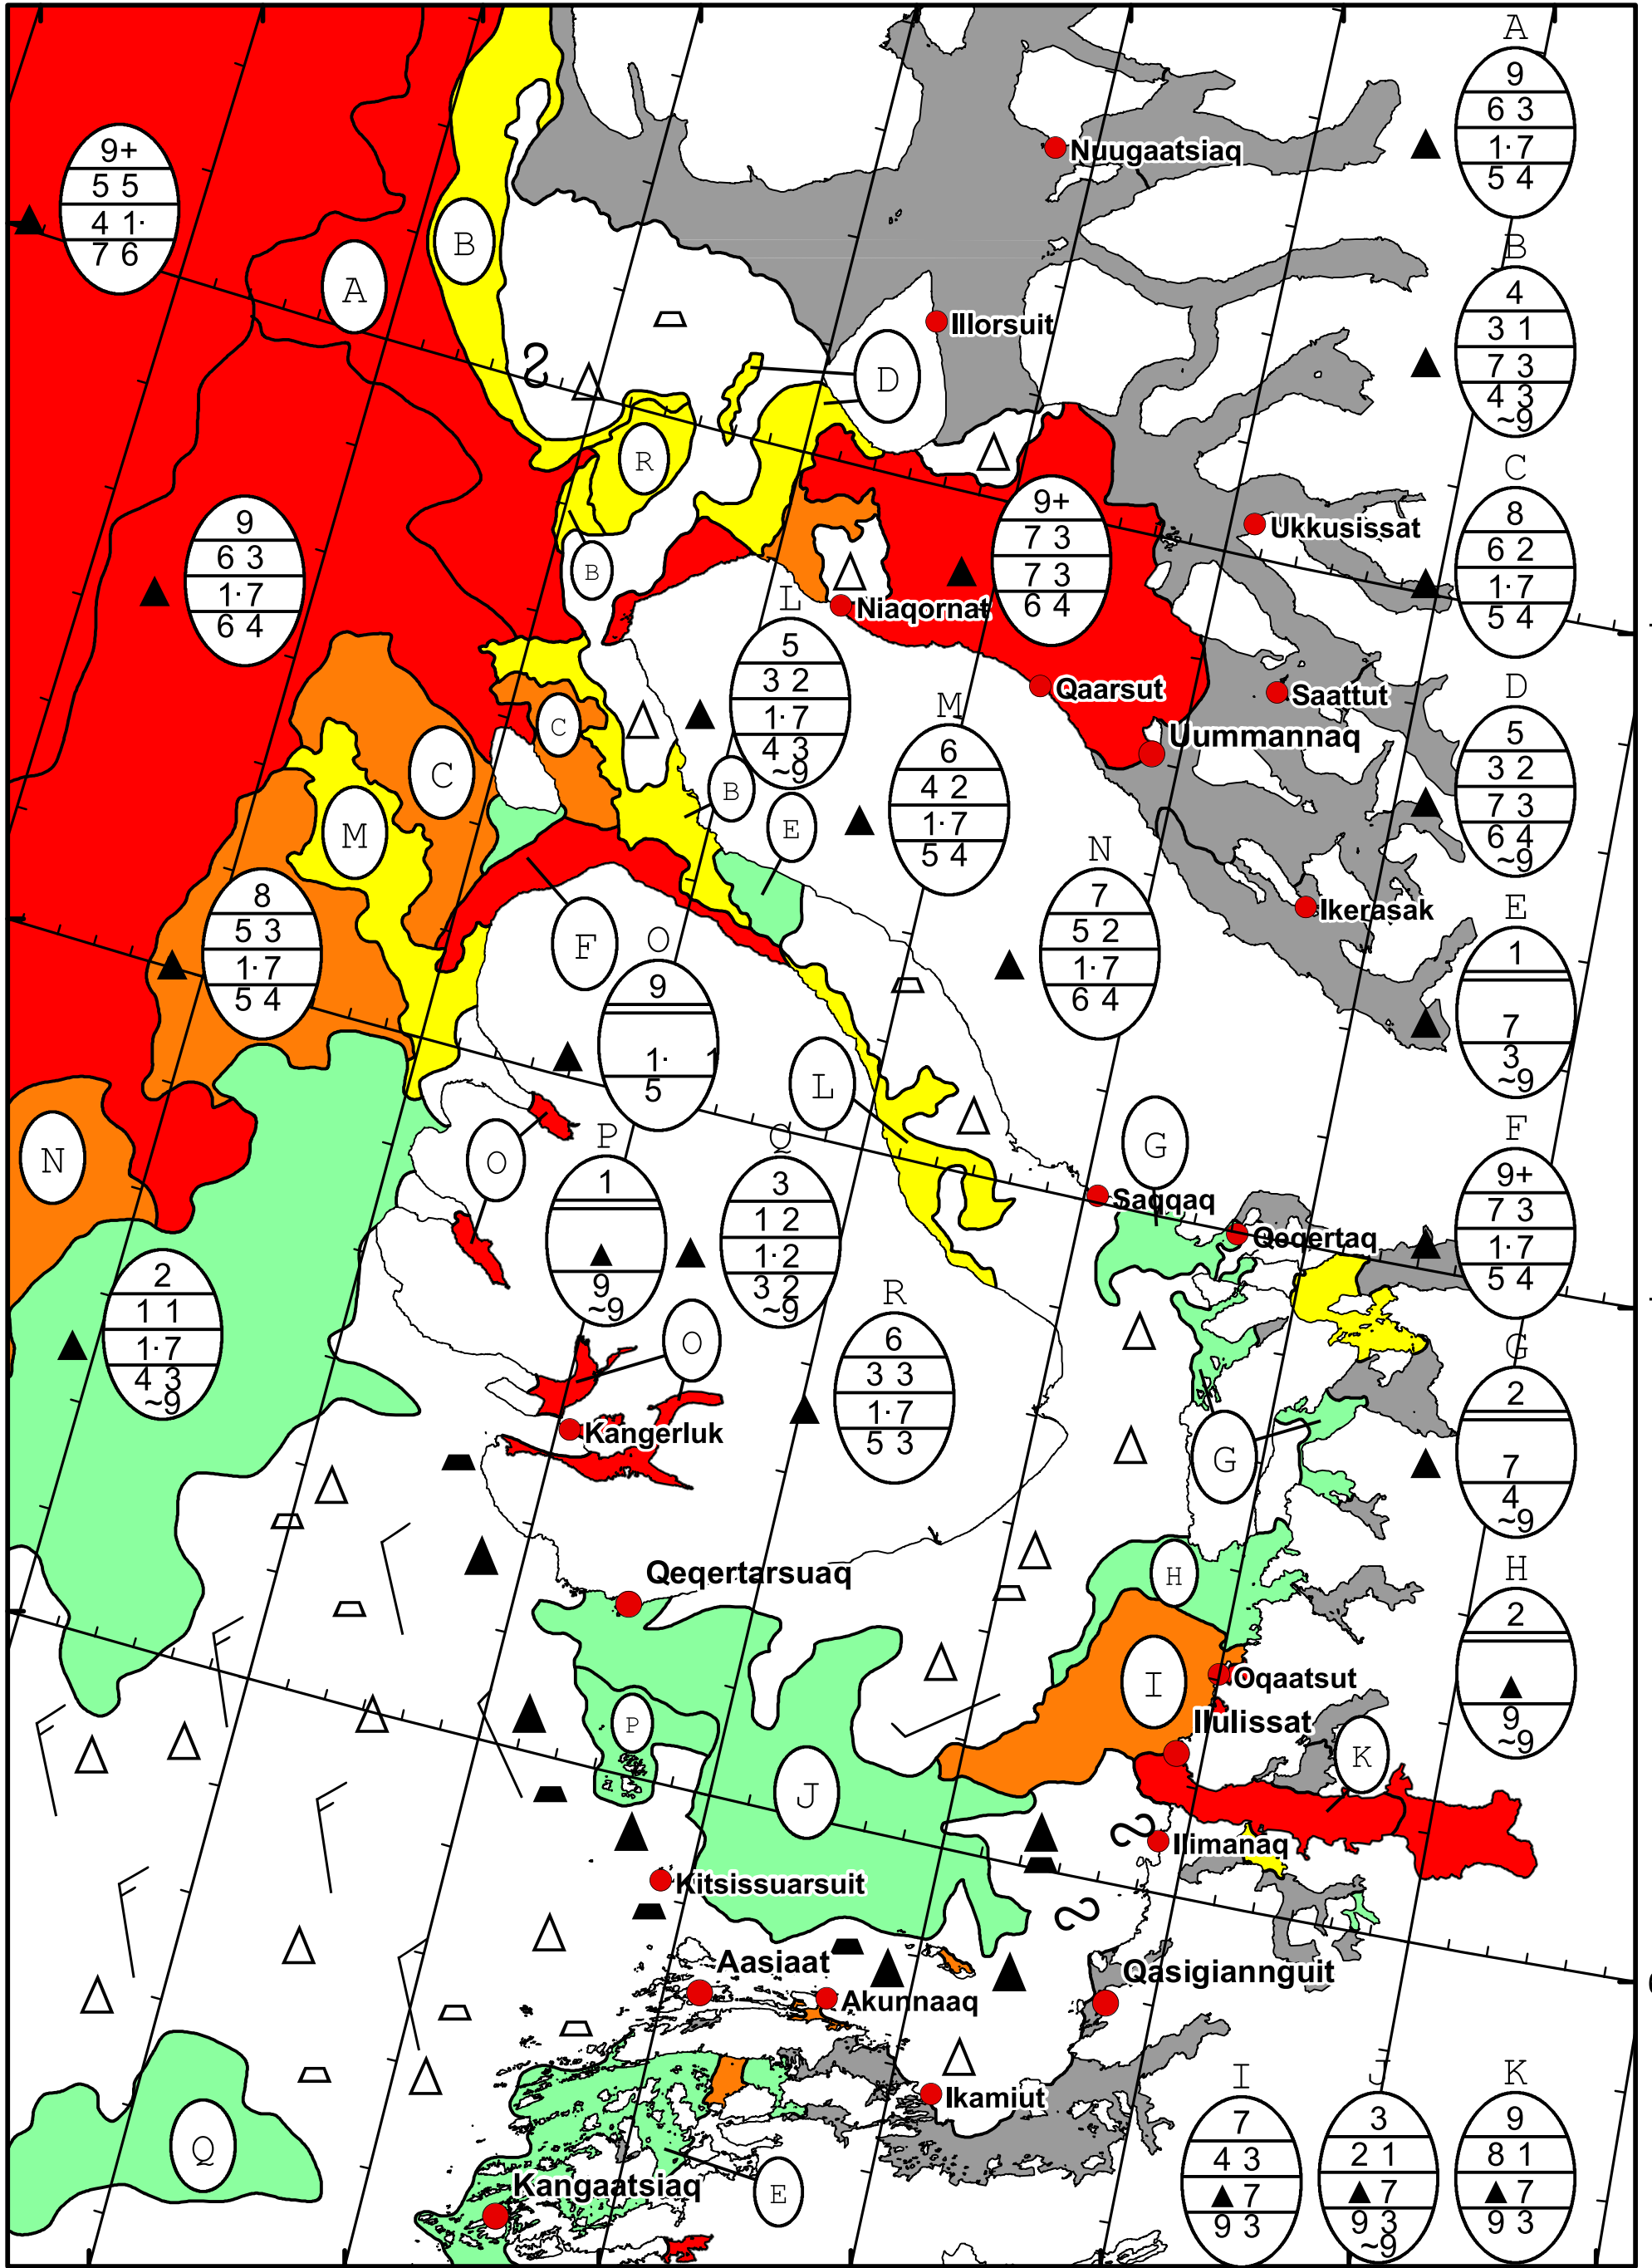

58°W 57°W 56°W 55°W 54°W 53°W 52°W 51°W

71°N

70°N

69°N

71°N

70°N

69°N

West Greenland Ice Chart  
 Valid: 05 May 2024, 21:05 UTC