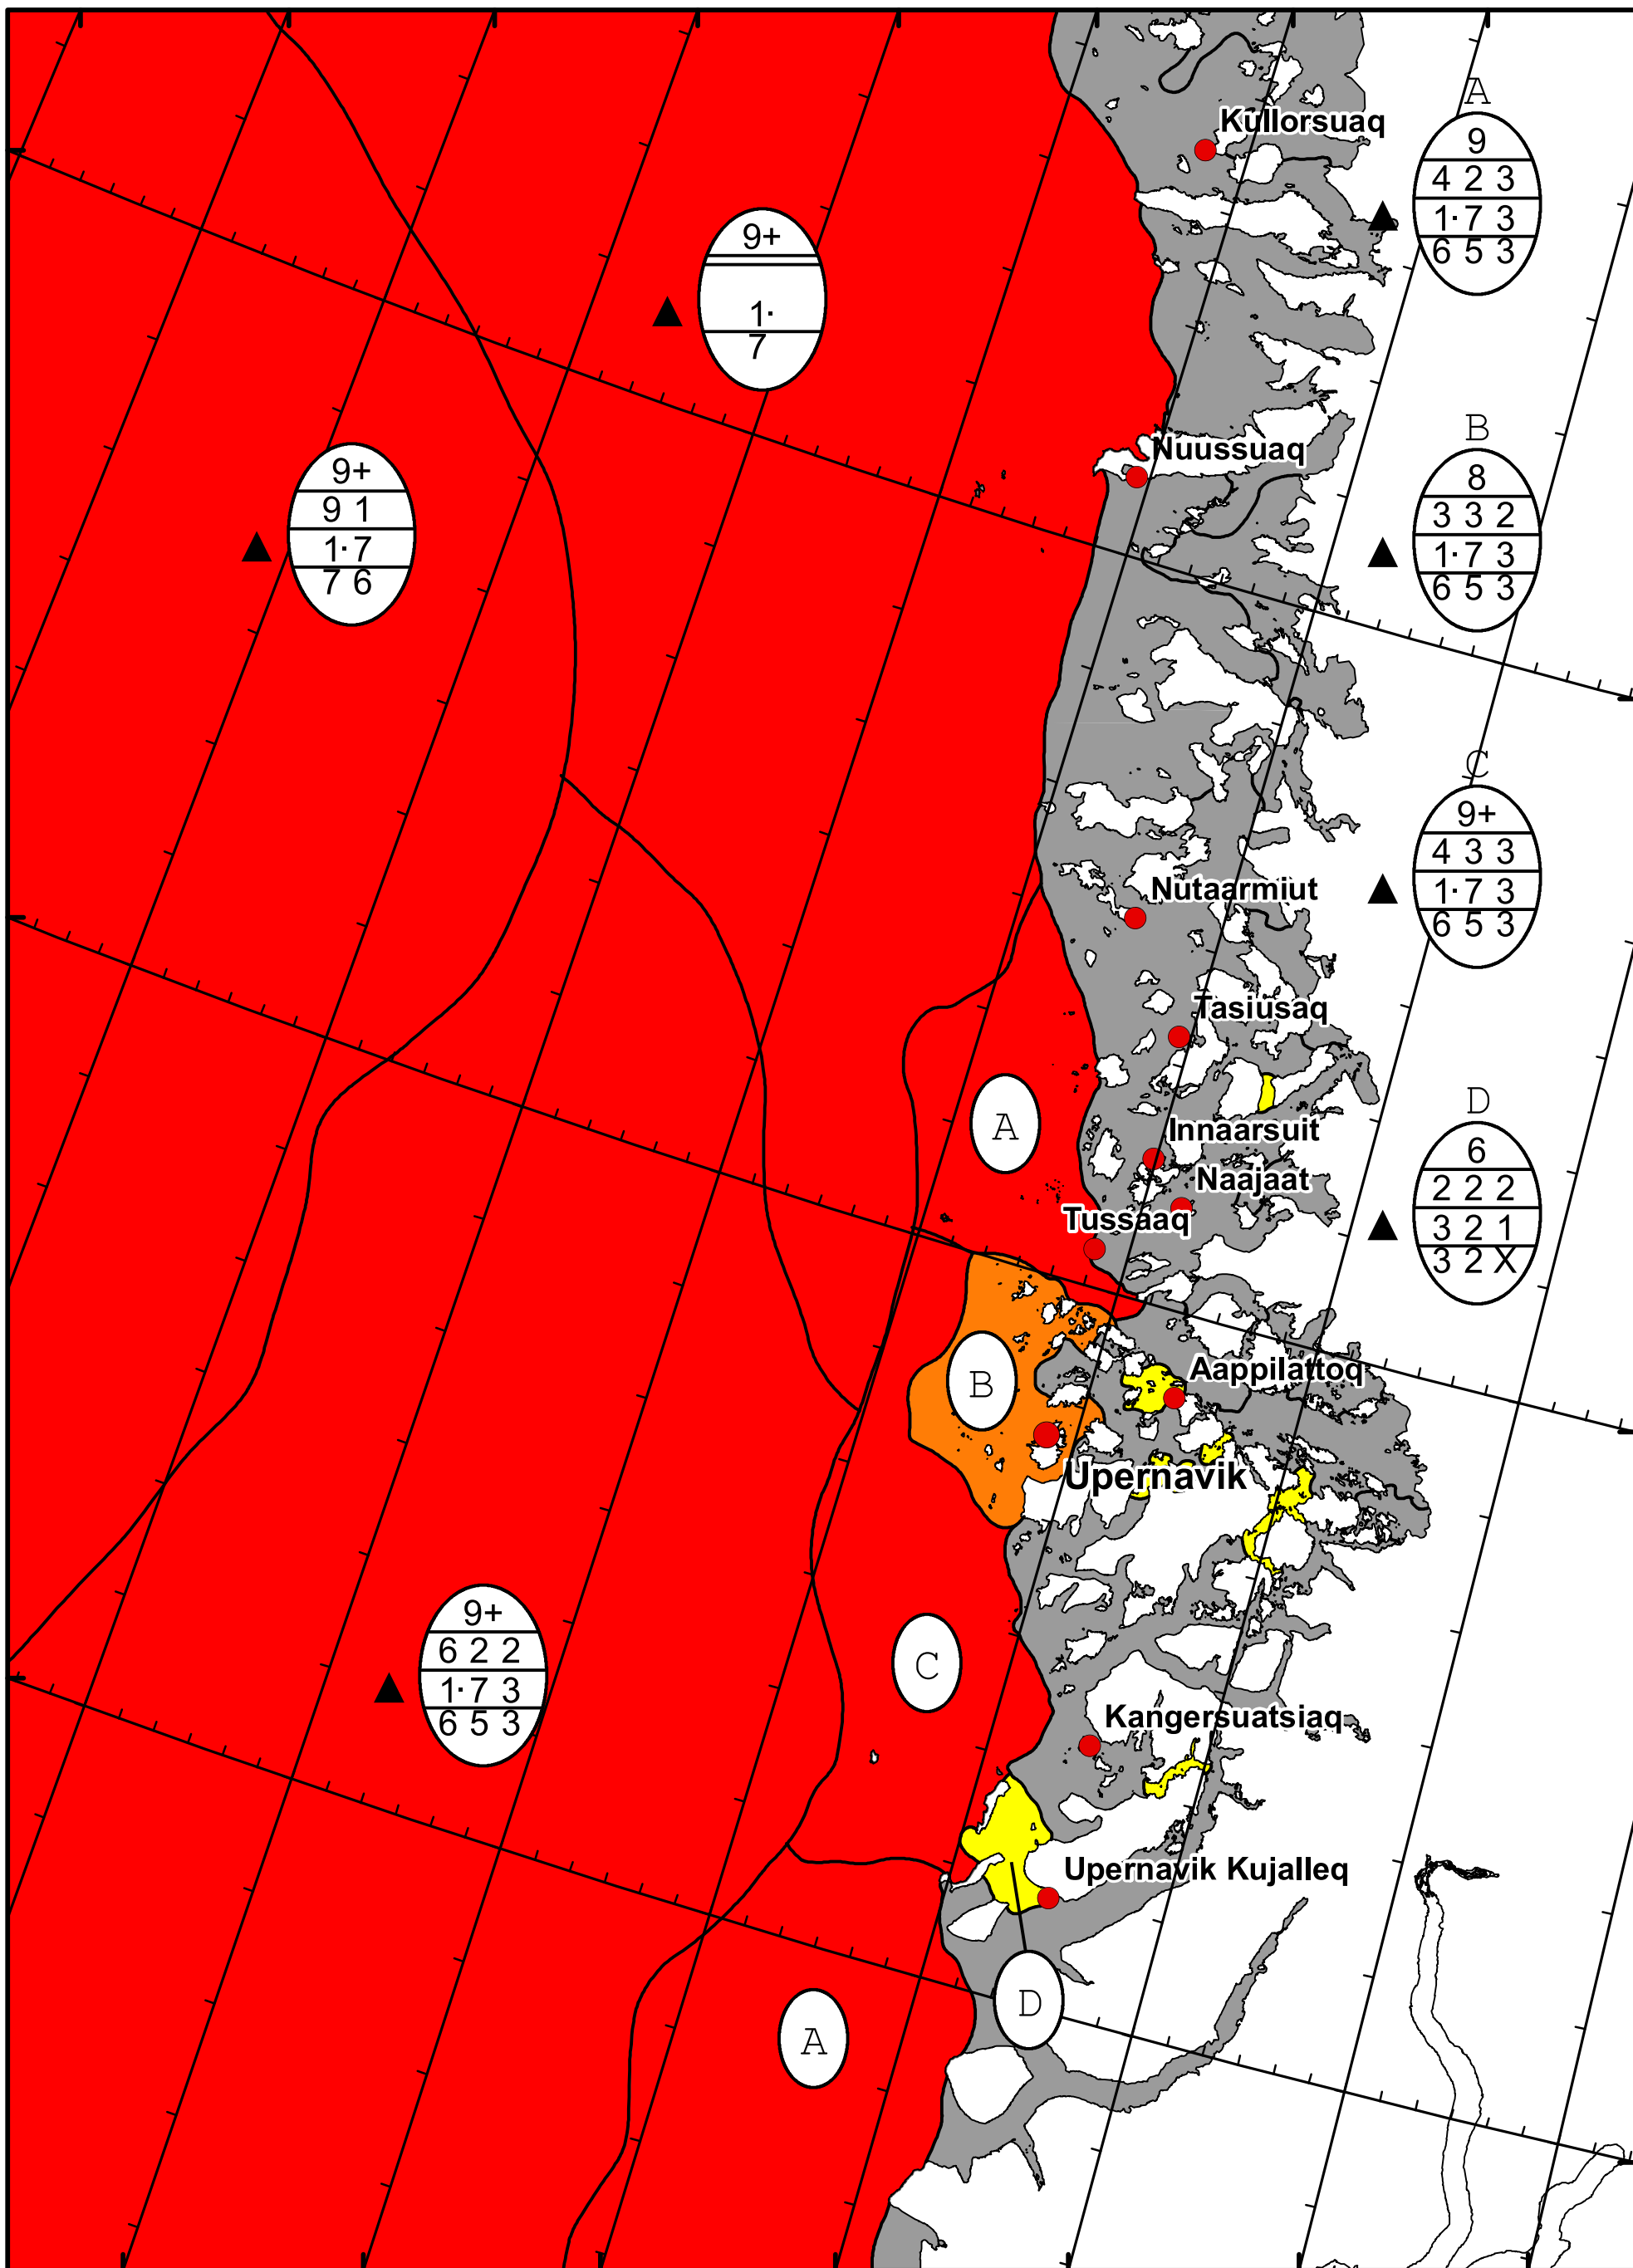

63°W 62°W 61°W 60°W 59°W 58°W 57°W 56°W

74°N

73°N

72°N

74°N

73°N

72°N

9+
1·
7

9+
9 1
1·7
7 6

A
9
4 2 3
1·7 3
6 5 3

B
8
3 3 2
1·7 3
6 5 3

C
9+
4 3 3
1·7 3
6 5 3

D
6
2 2 2
3 2 1
3 2 X

9+
6 2 2
1·7 3
6 5 3

DMI  
Ice Service

West Greenland Ice Chart

Danish Meteorological Institute

Valid: 04 April 2024, 21:15 UTC