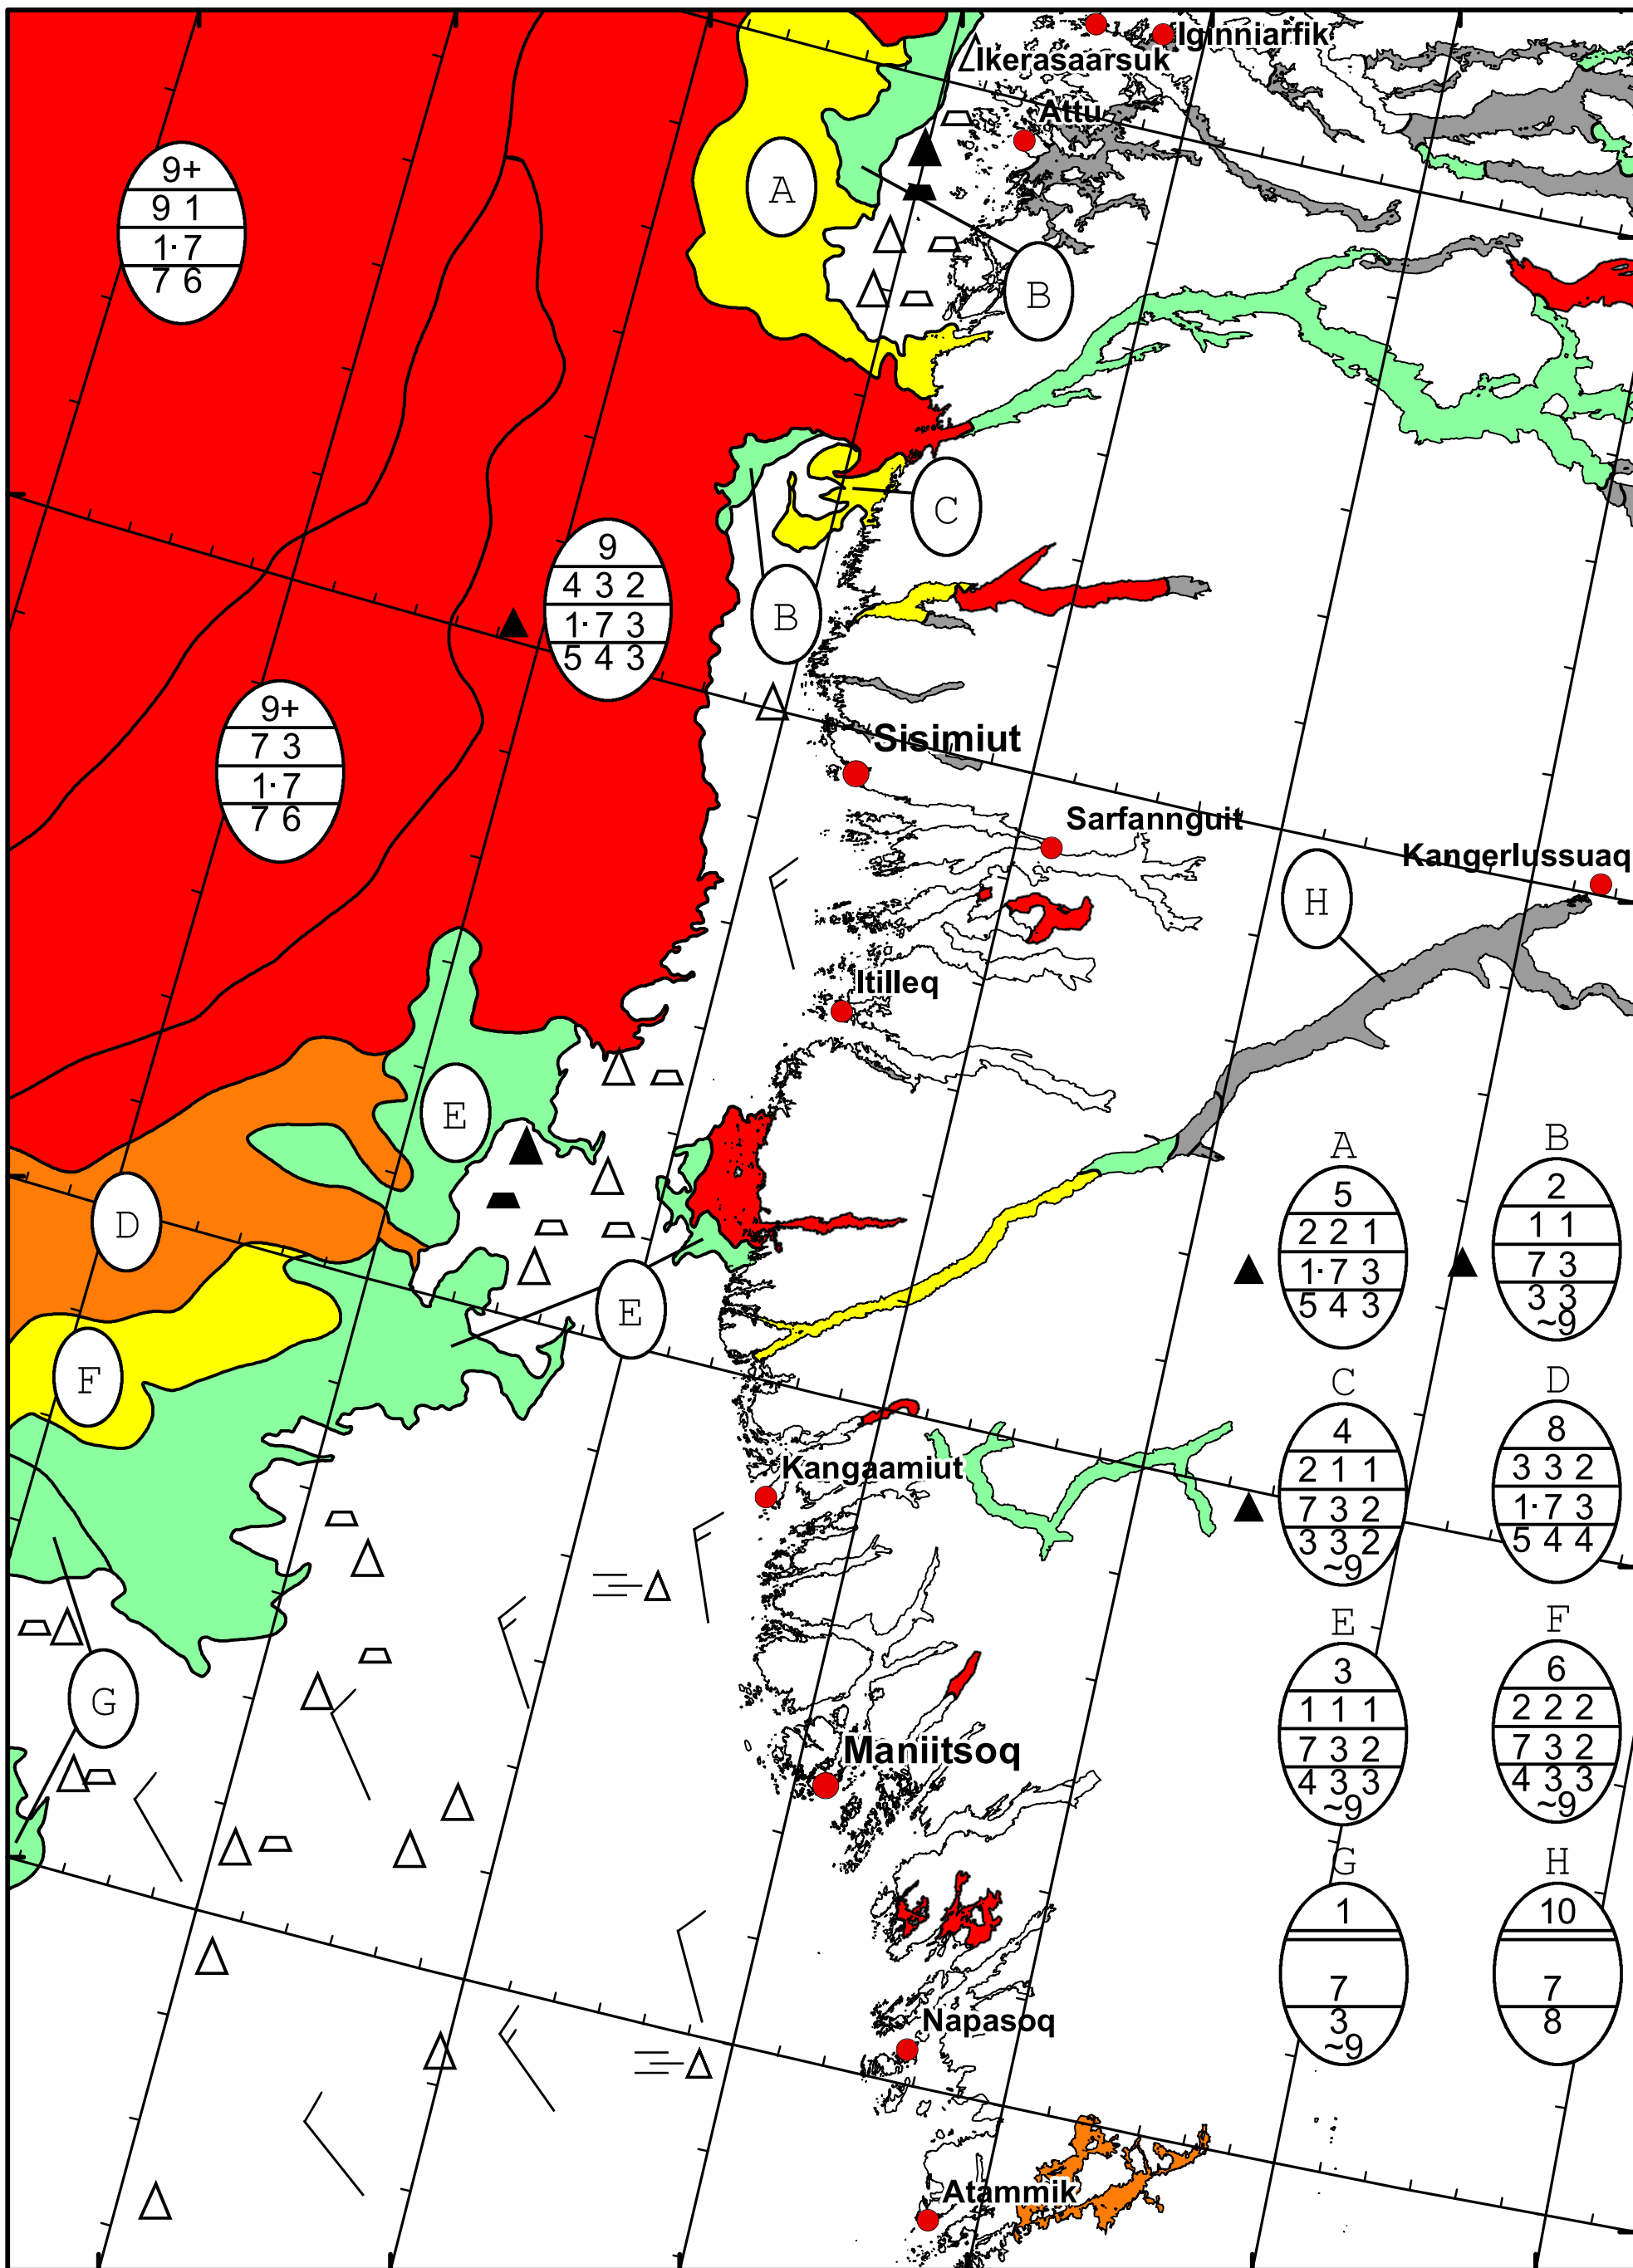

57°W

56°W

55°W

54°W

53°W

52°W

67°N

68°N

66°N

67°N

65°N

66°N

65°N

9+
9 1
1.7
7 6

9
4 3 2
1.7 3
5 4 3

9+
7 3
1.7
7 6

A
5
2 2 1
1.7 3
5 4 3

B
2
1 1
7 3
3 3
~9

C
4
2 1 1
7 3 2
3 3 2
~9

D
8
3 3 2
1.7 3
5 4 4

E
3
1 1 1
7 3 2
4 3 3
~9

F
6
2 2 2
7 3 2
4 3 3
~9

G
1
7
3
~9

H
10
7
8

DMI
Ice Service

West Greenland Ice Chart

Danish Meteorological Institute

Valid: 12 March 2021, 21:10 UTC