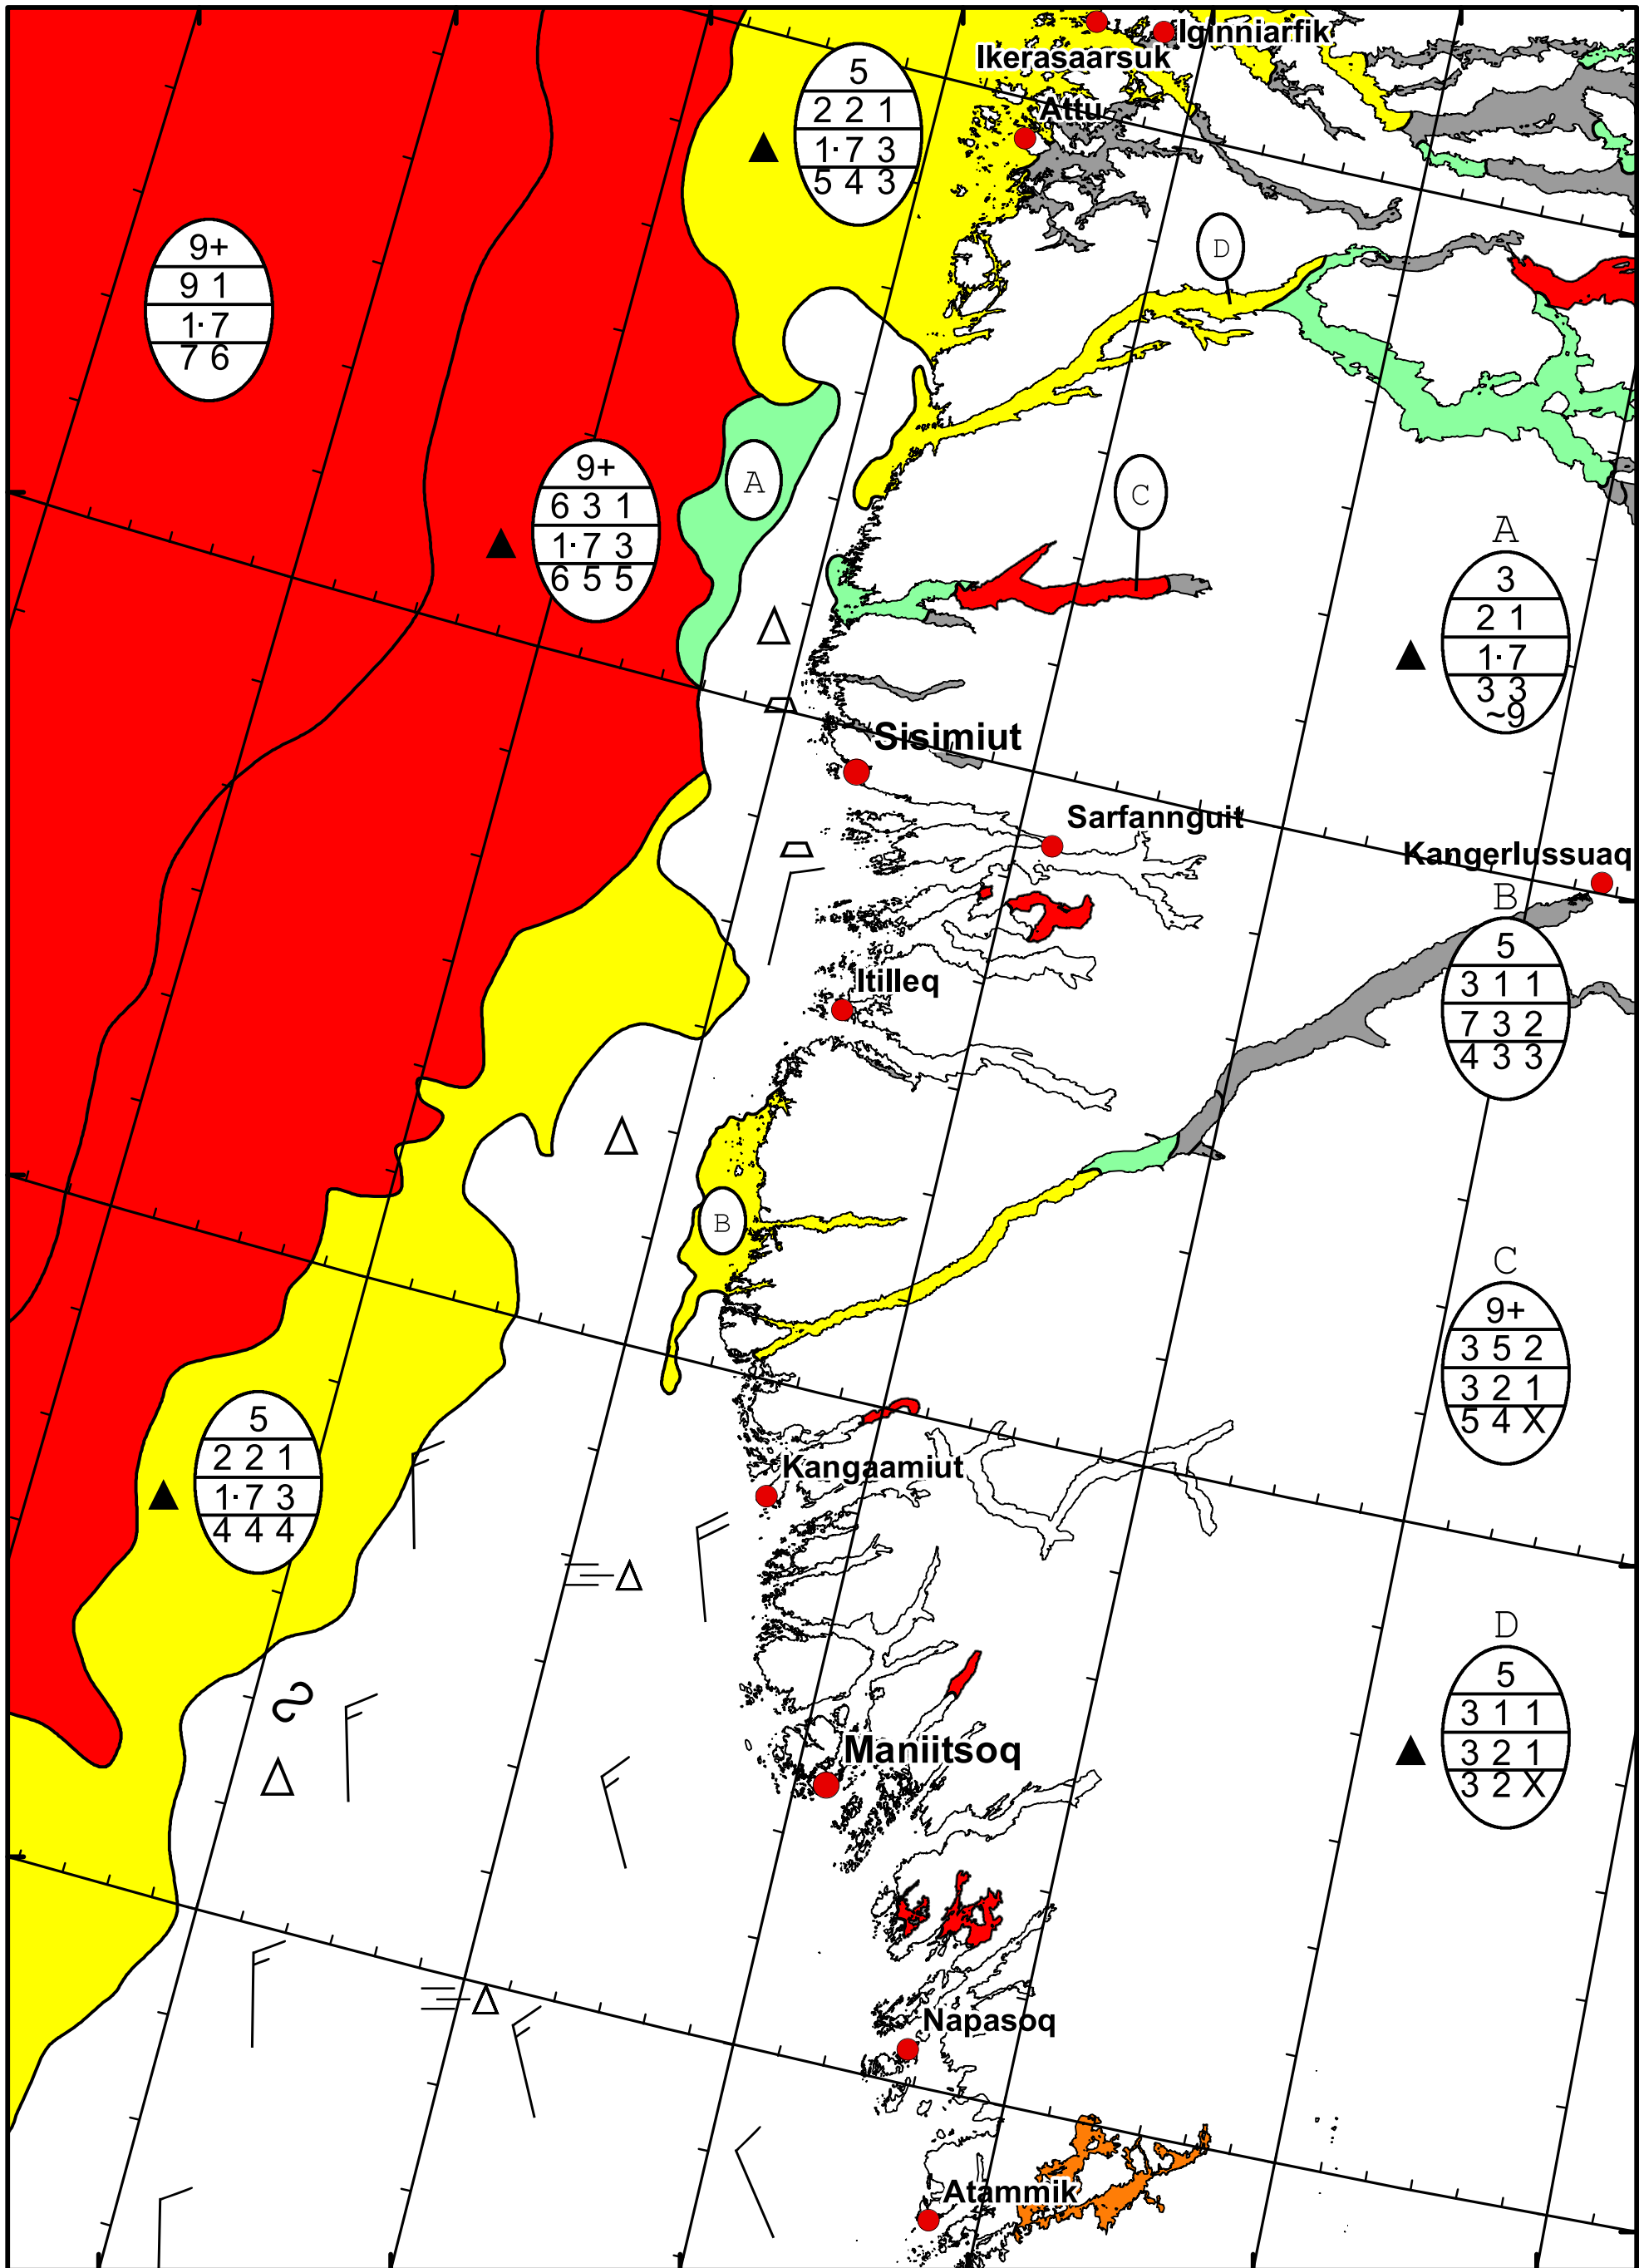

57°W

56°W

55°W

54°W

53°W

52°W

67°N

68°N

66°N

67°N

65°N

66°N

65°N

9+
9 1
1.7
7 6

9+
6 3 1
1.7 3
6 5 5

5
2 2 1
1.7 3
5 4 3

5
2 2 1
1.7 3
4 4 4

A
3
2 1
1.7
3 3
9

B
5
3 1 1
7 3 2
4 3 3

C
9+
3 5 2
3 2 1
5 4 X

D
5
3 1 1
3 2 1
3 2 X

DMI
Ice Service

West Greenland Ice Chart

Danish Meteorological Institute