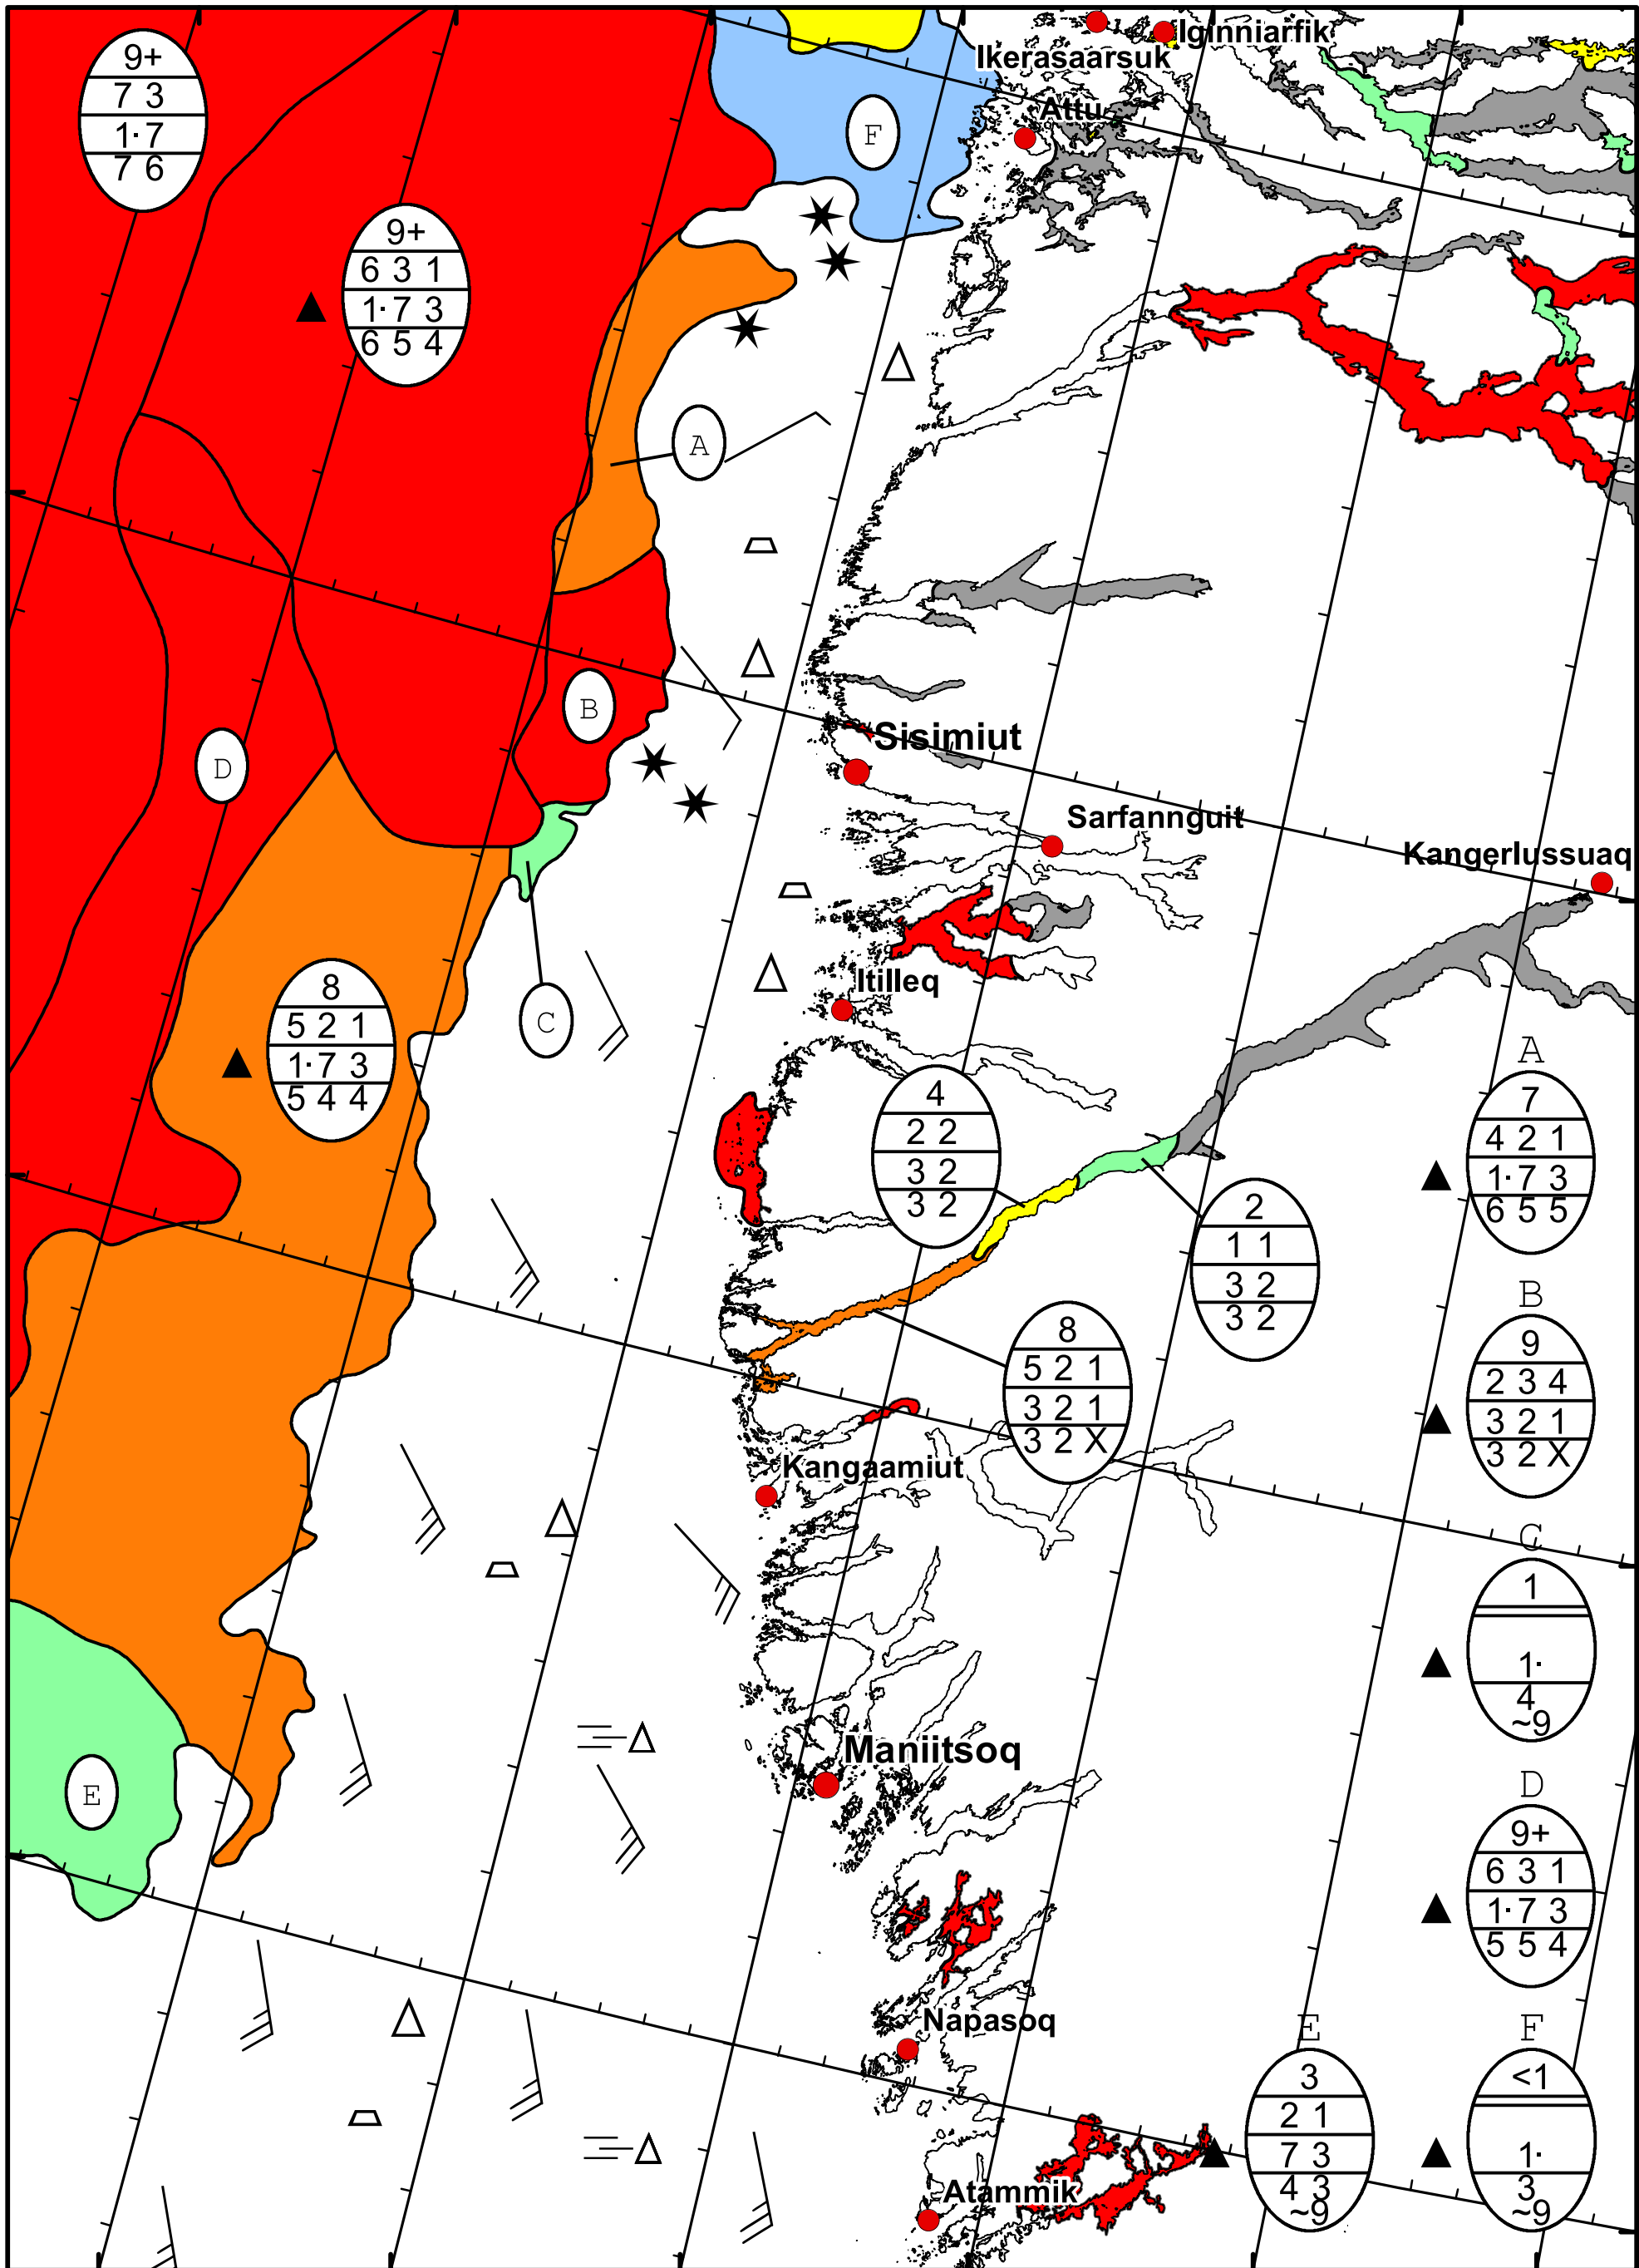

57°W

56°W

55°W

54°W

53°W

52°W

67°N

68°N

66°N

67°N

65°N

66°N

65°N

9+
7 3
1·7
7 6

9+
6 3 1
1·7 3
6 5 4

8
5 2 1
1·7 3
5 4 4

F
<1
1·
3
~9

West Greenland Ice Chart

Valid: 31 March 2021, 20:55 UTC