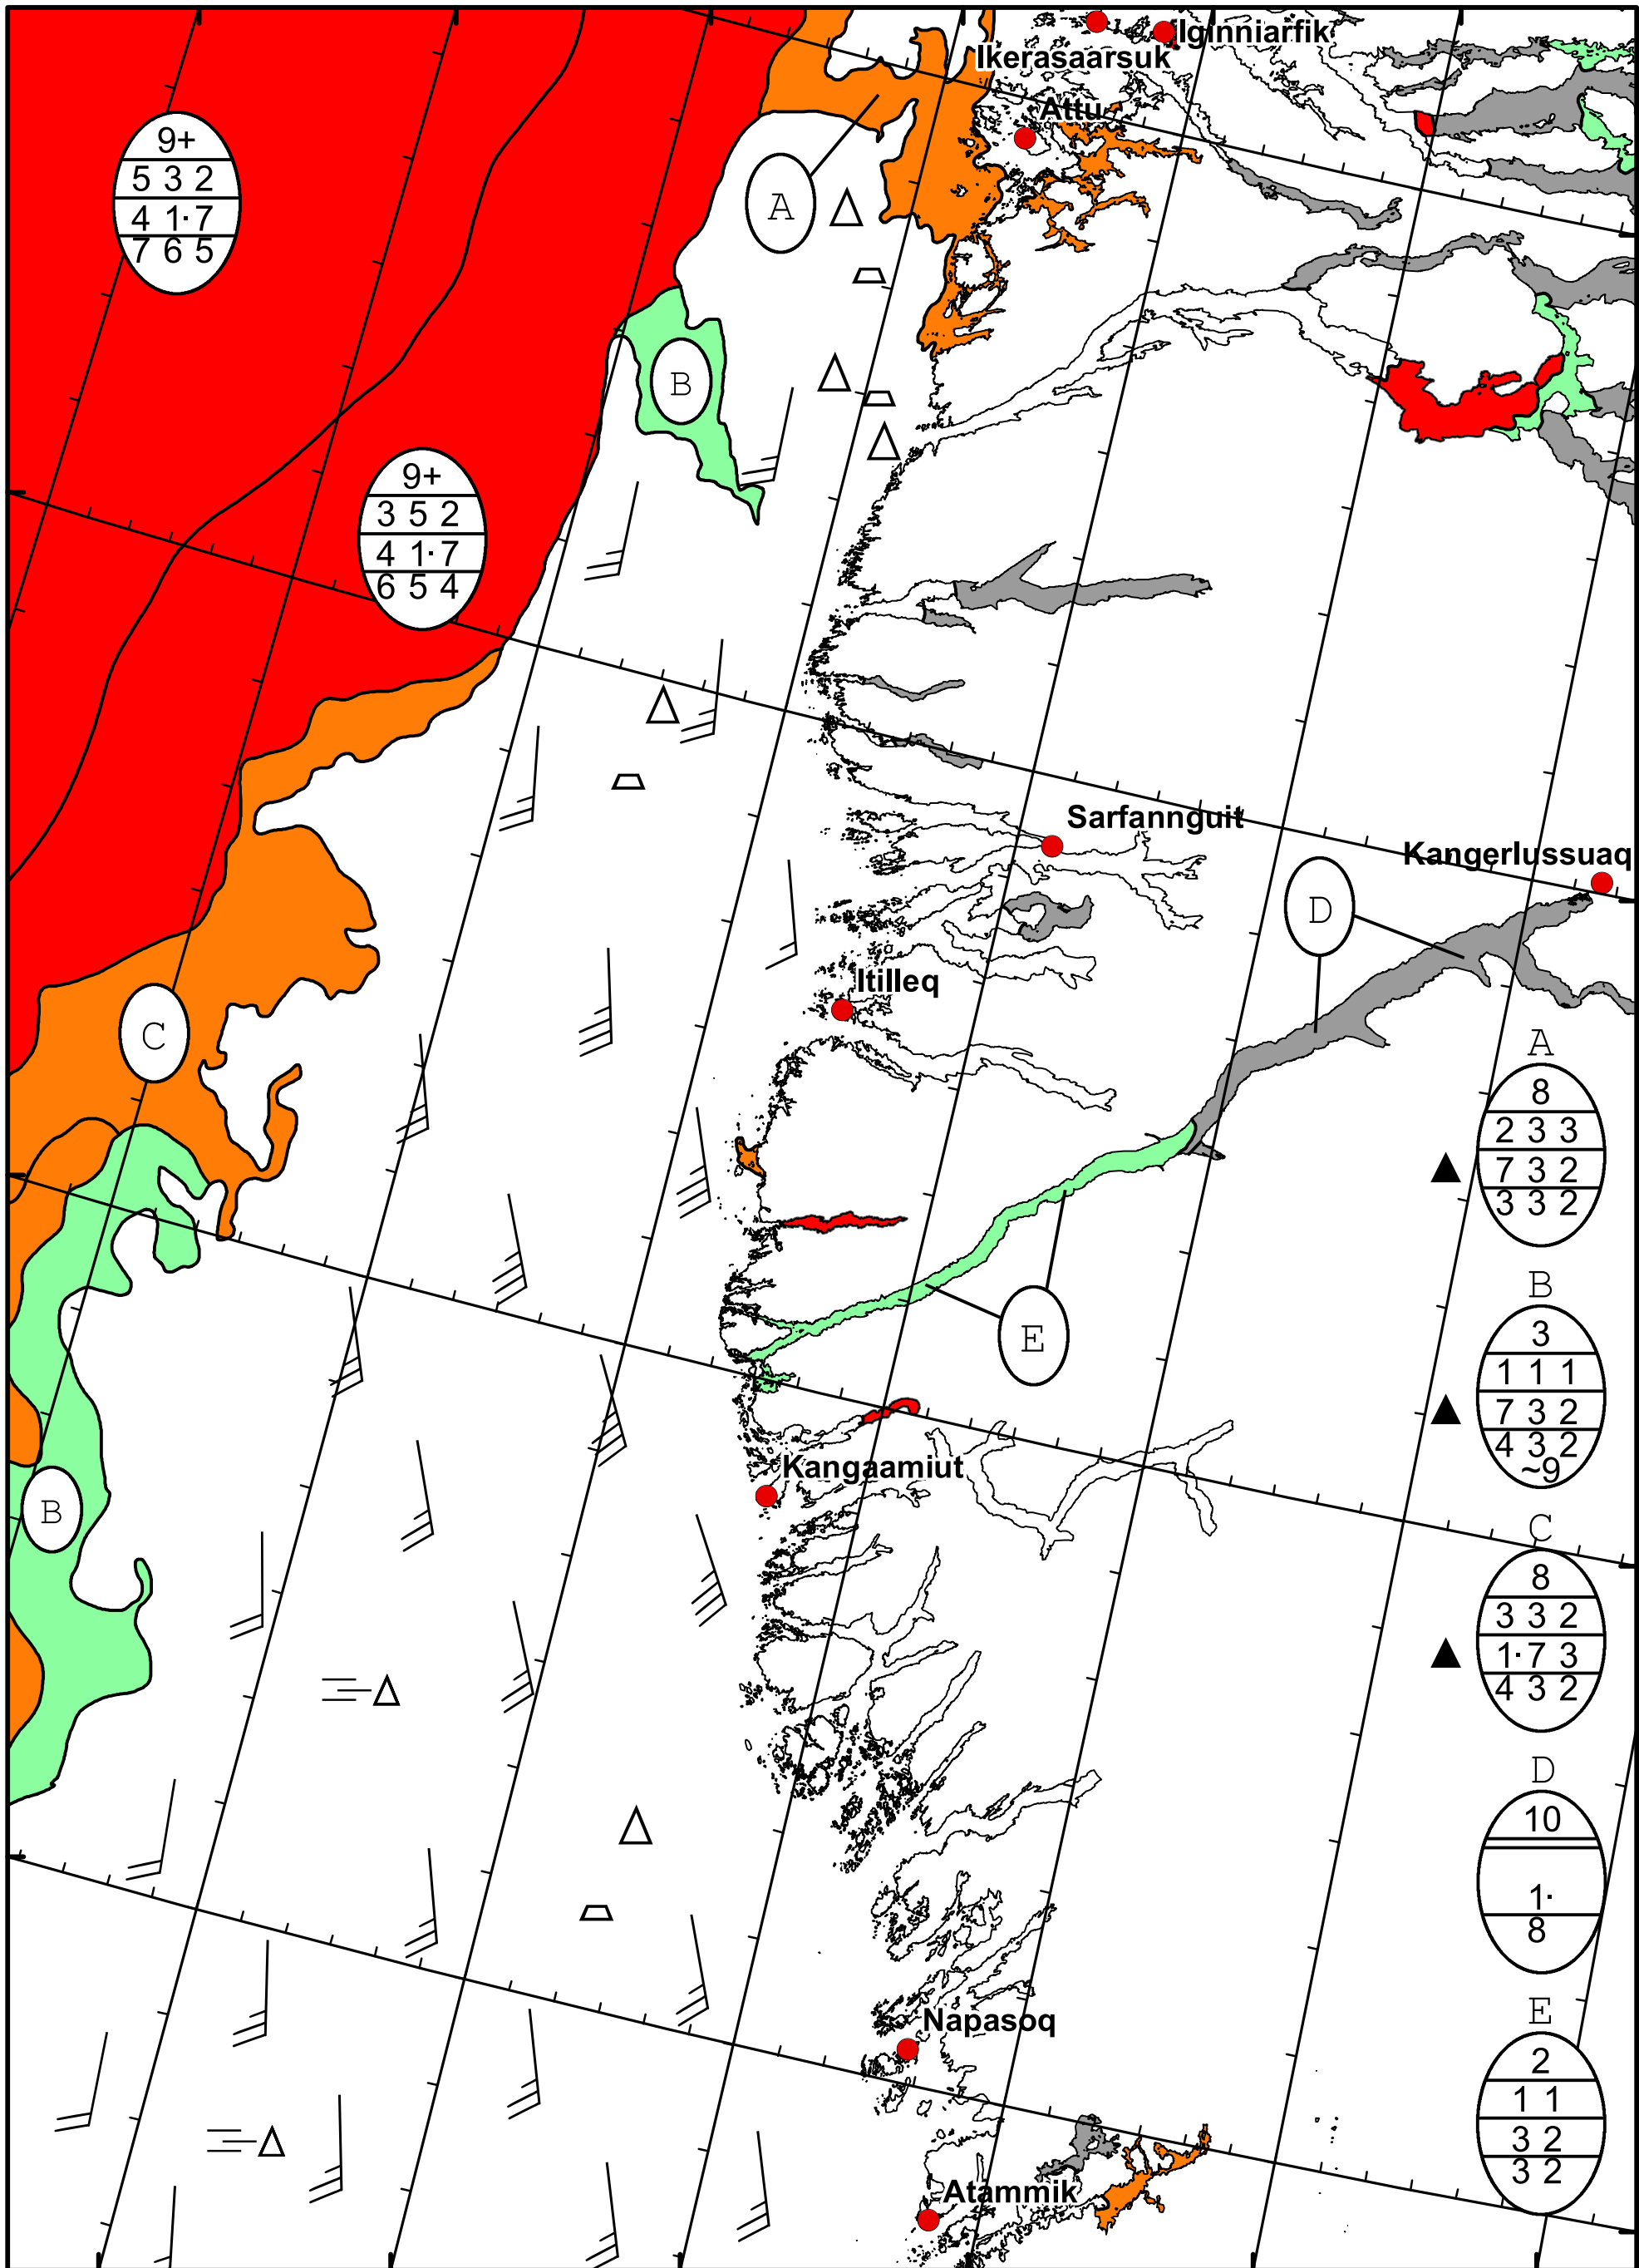

57°W

56°W

55°W

54°W

53°W

52°W

67°N

68°N

66°N

67°N

65°N

66°N

65°N

9+
5 3 2
4 1·7
7 6 5

9+
3 5 2
4 1·7
6 5 4

A
8
2 3 3
7 3 2
3 3 2

B
3
1 1 1
7 3 2
4 3 2
~9

C
8
3 3 2
1·7 3
4 3 2

D
10
1·
8

E
2
1 1
3 2
3 2

West Greenland Ice Chart

Valid: 09 April 2021, 10:00 UTC