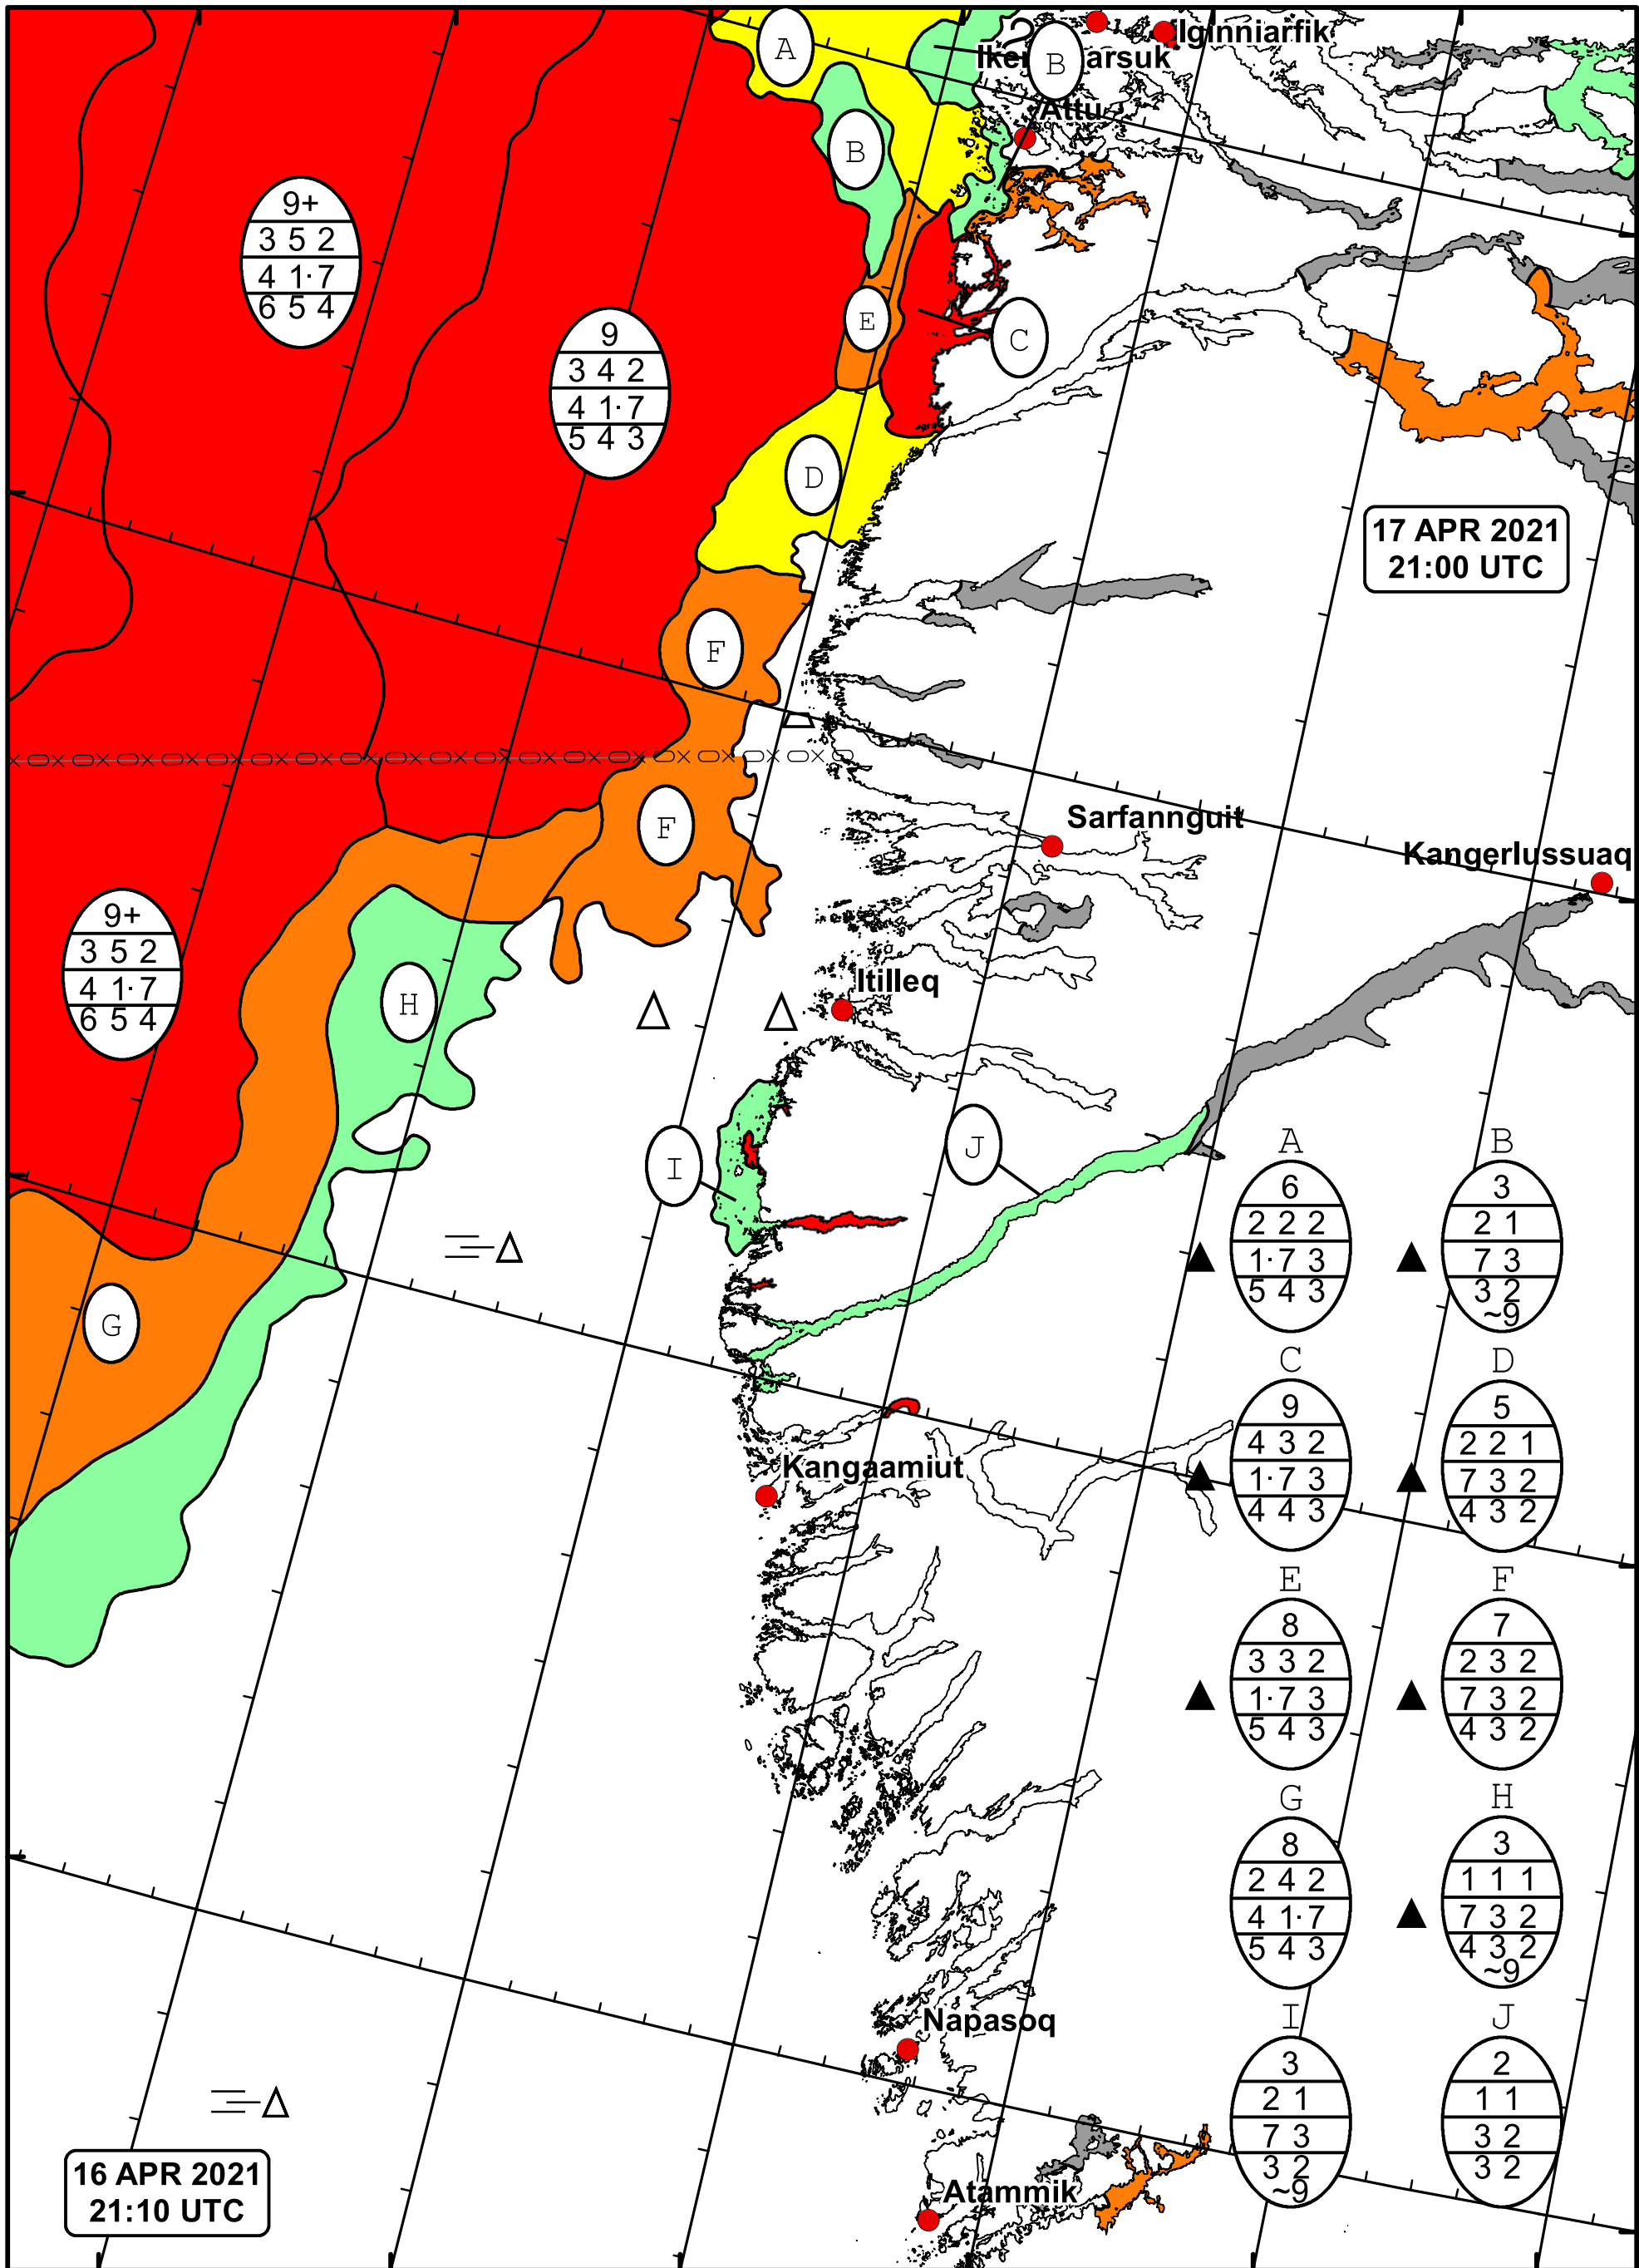

57°W

56°W

55°W

54°W

53°W

52°W

67°N

68°N

66°N

67°N

65°N

66°N

65°N

17 APR 2021  
21:00 UTC

16 APR 2021  
21:10 UTC

9+
3 5 2
4 1·7
6 5 4

9
3 4 2
4 1·7
5 4 3

9+
3 5 2
4 1·7
6 5 4

A
6
2 2 2
1·7 3
5 4 3

B
3
2 1
7 3
3 2
~9

C
9
4 3 2
1·7 3
4 4 3

D
5
2 2 1
7 3 2
4 3 2

E
8
3 3 2
1·7 3
5 4 3

F
7
2 3 2
7 3 2
4 3 2