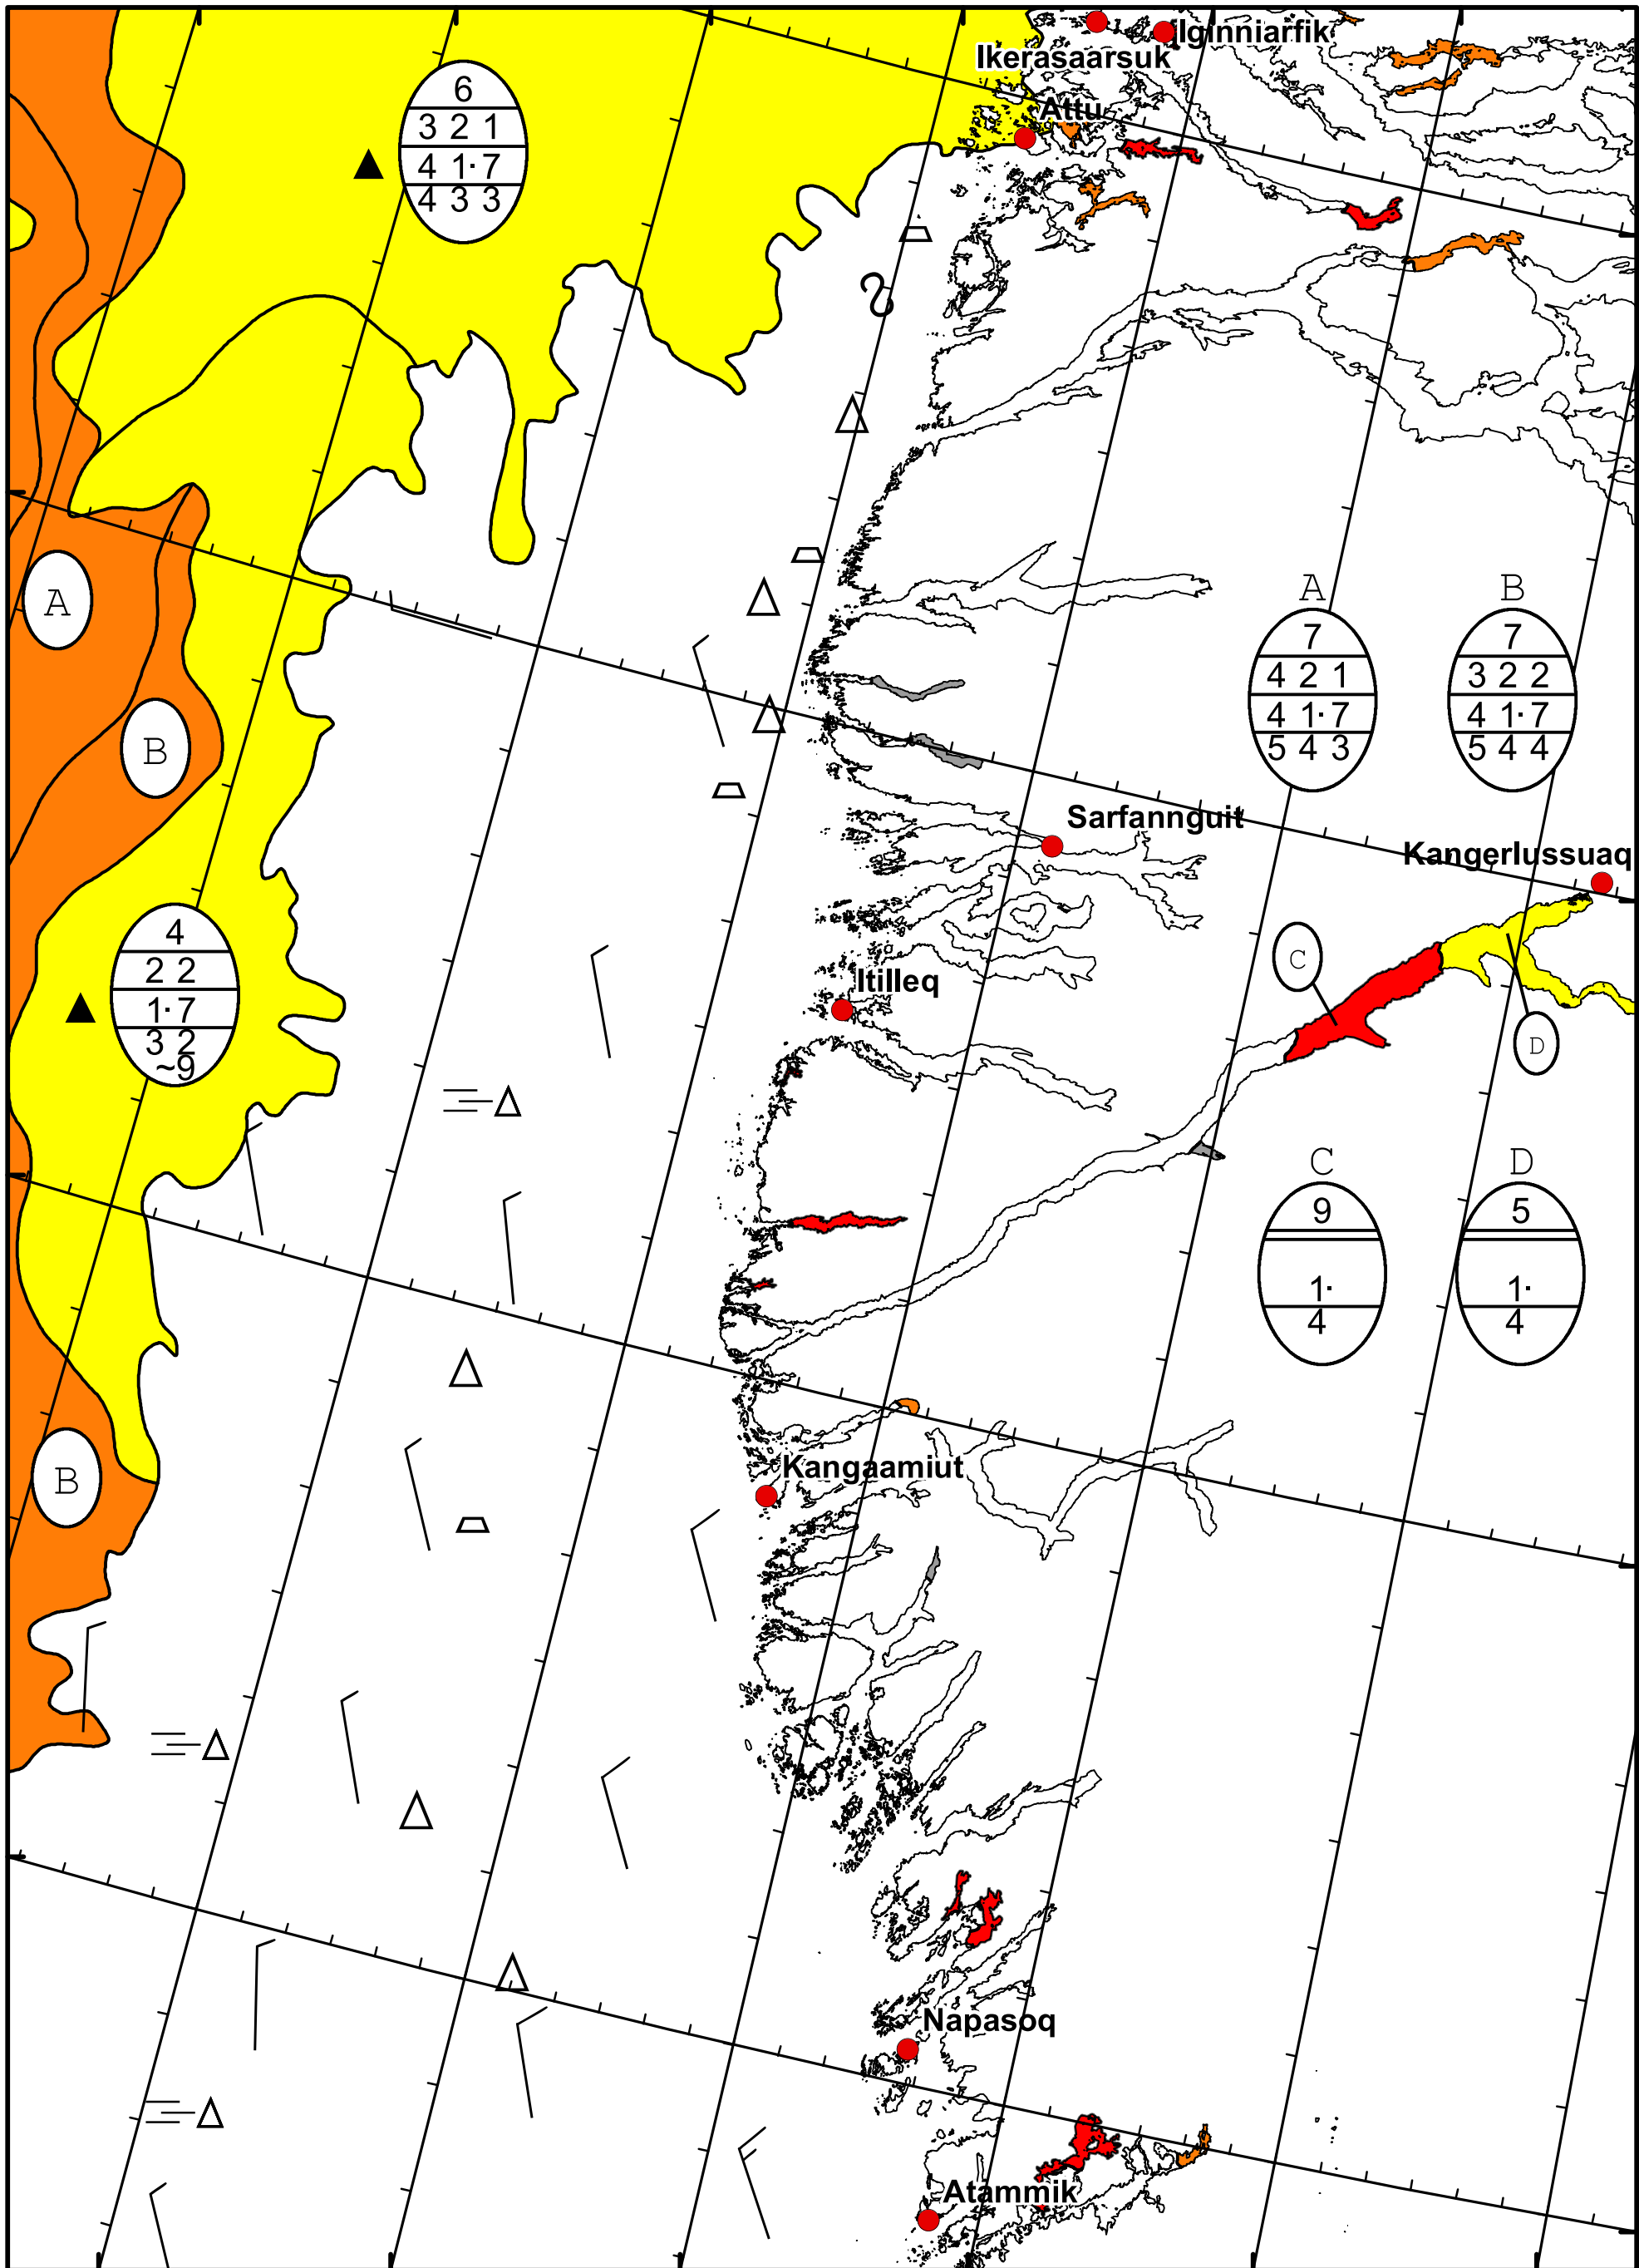

57°W

56°W

55°W

54°W

53°W

52°W

67°N

68°N

66°N

67°N

65°N

66°N

65°N

6
3 2 1
4 1·7
4 3 3

A
7
4 2 1
4 1·7
5 4 3

B
7
3 2 2
4 1·7
5 4 4

4
2 2
1·7
3 2
~9

C
9
1·4

D
5
1·4

West Greenland Ice Chart

Valid: 16 May 2021, 21:10 UTC