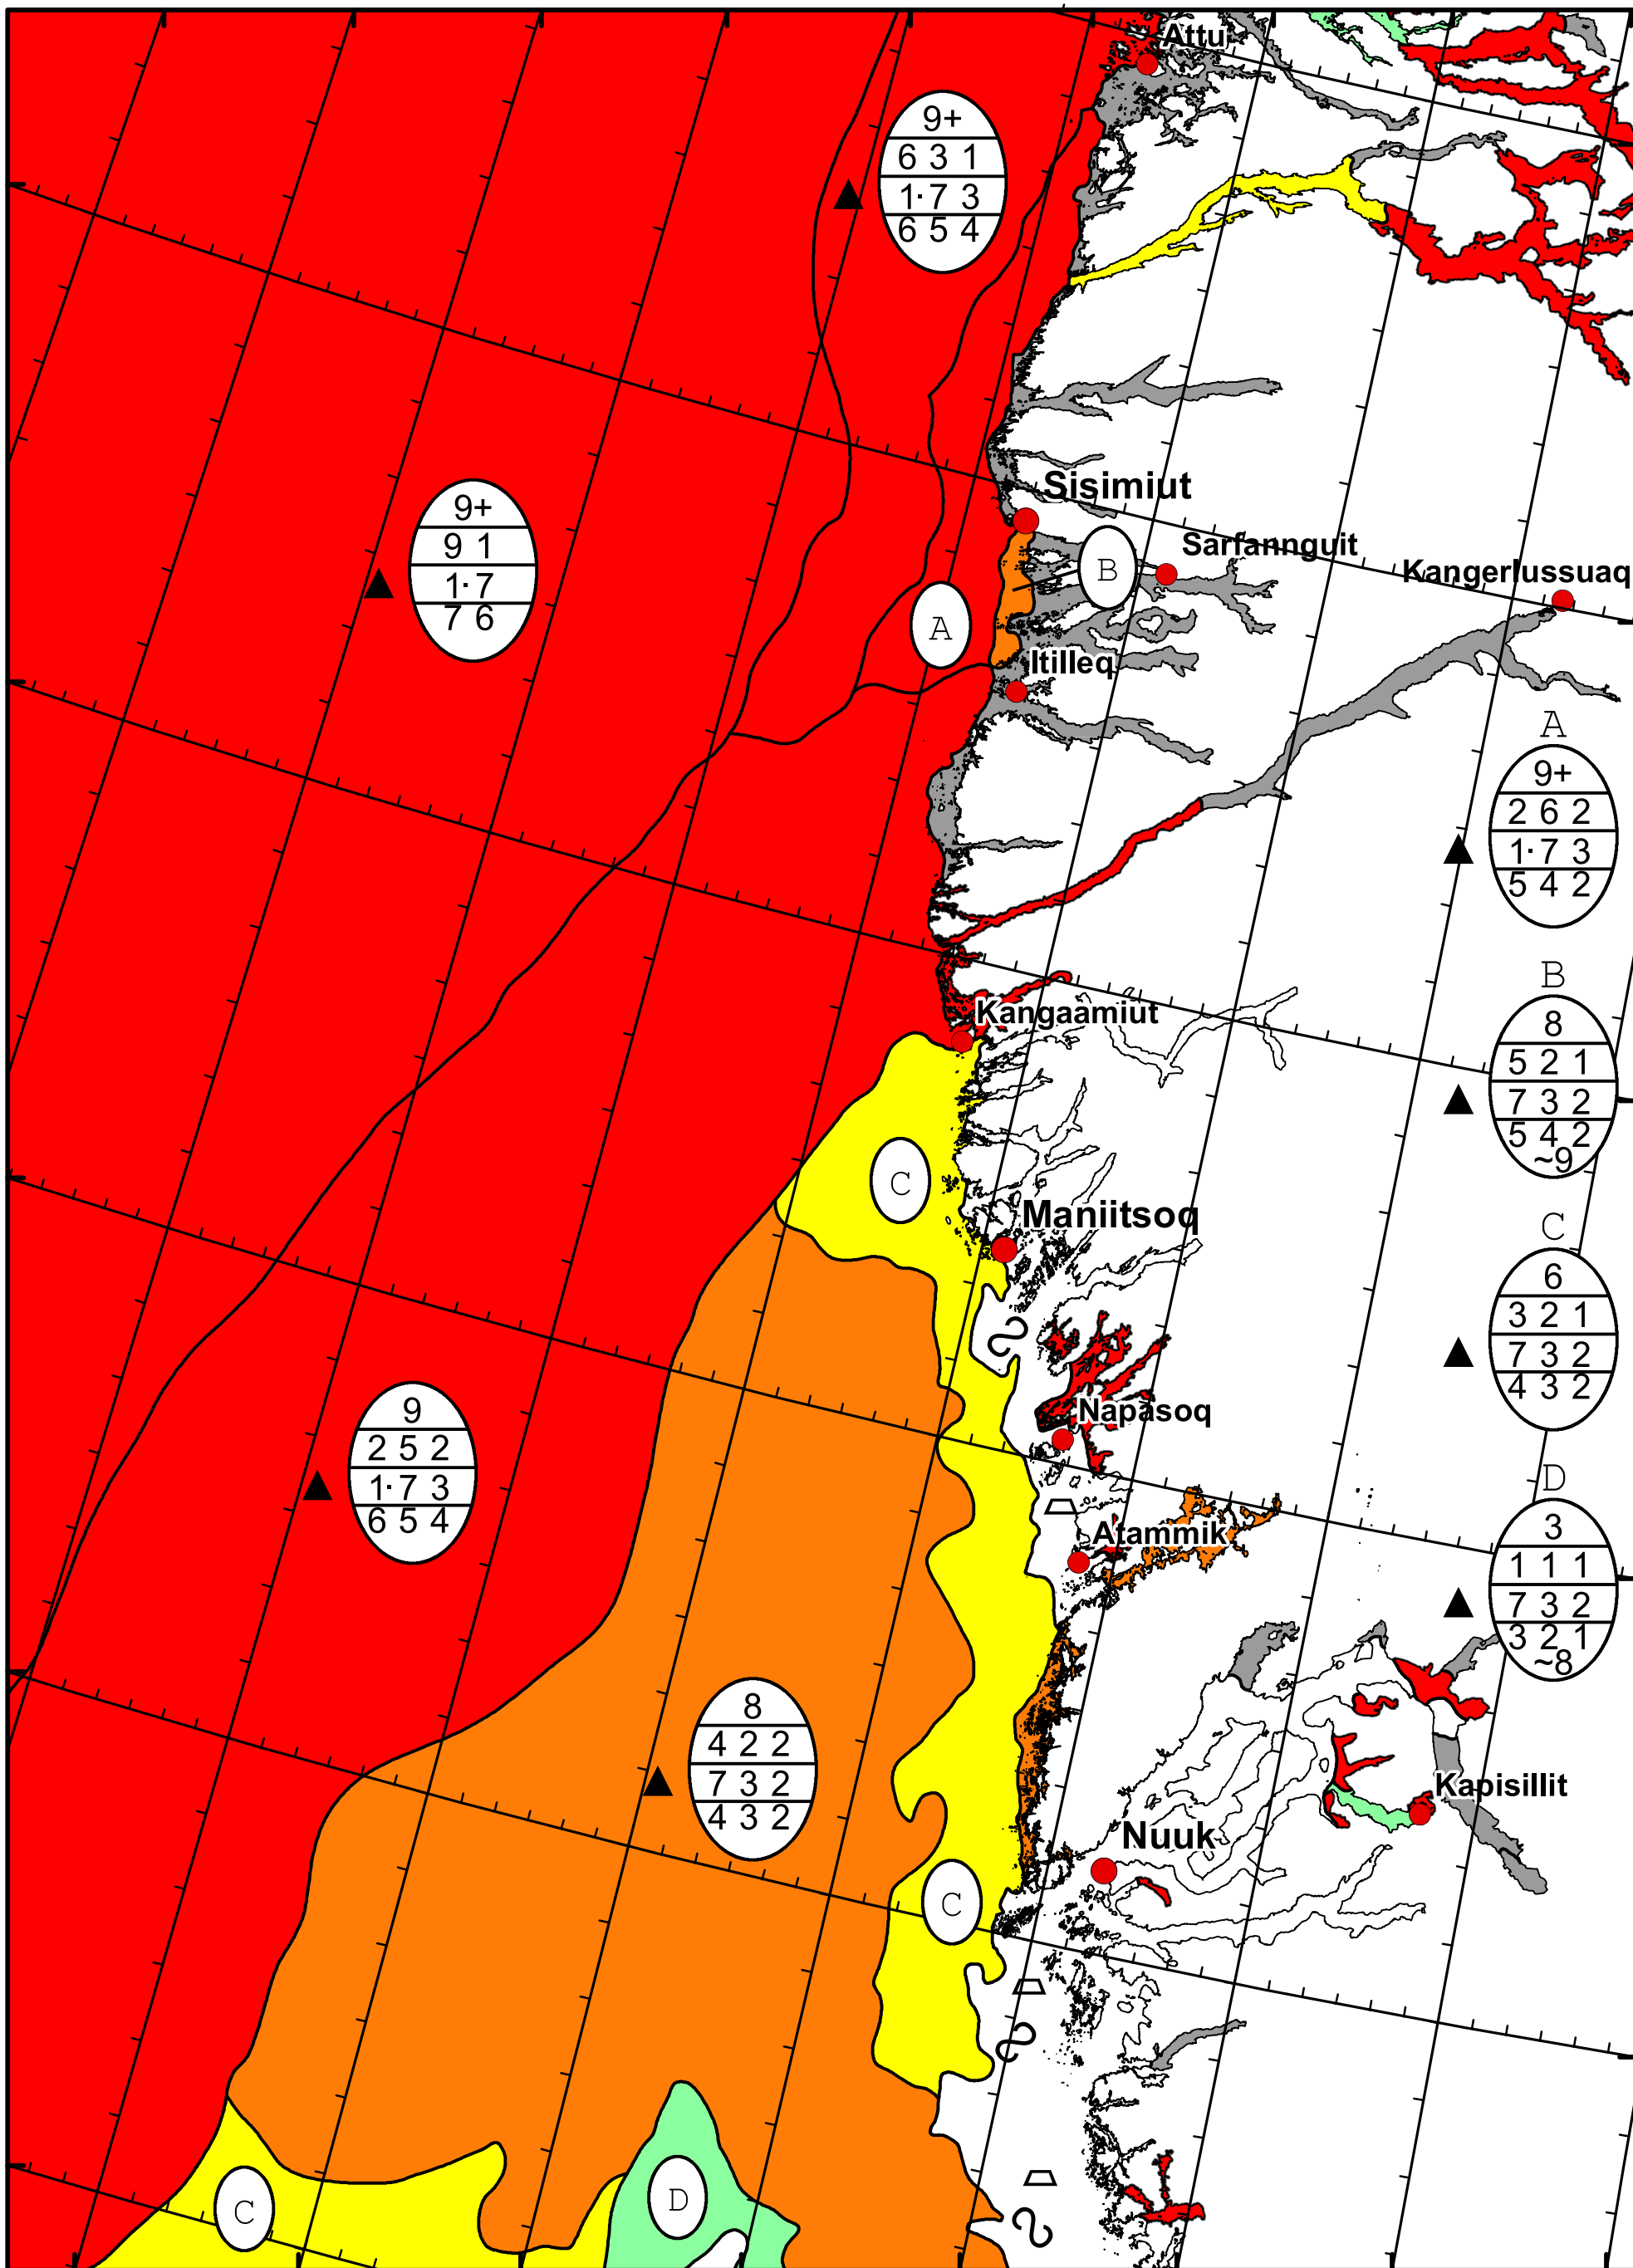

59°W 58°W 57°W 56°W 55°W 54°W 53°W 52°W 51°W

67°N

68°N

66°N

67°N

65°N

66°N

64°N

65°N

63°N

64°N

9+
6 3 1
1·7 3
6 5 4

9+
9 1
1·7
7 6

A
9+
2 6 2
1·7 3
5 4 2

B
8
5 2 1
7 3 2
5 4 2
~9

C
6
3 2 1
7 3 2
4 3 2

9
2 5 2
1·7 3
6 5 4

D
3
1 1 1
7 3 2
3 2 1
~8

8
4 2 2
7 3 2
4 3 2

DMI
Ice Service

West Greenland Ice Chart

Danish Meteorological Institute

Valid: 15 March 2022, 21:20 UTC