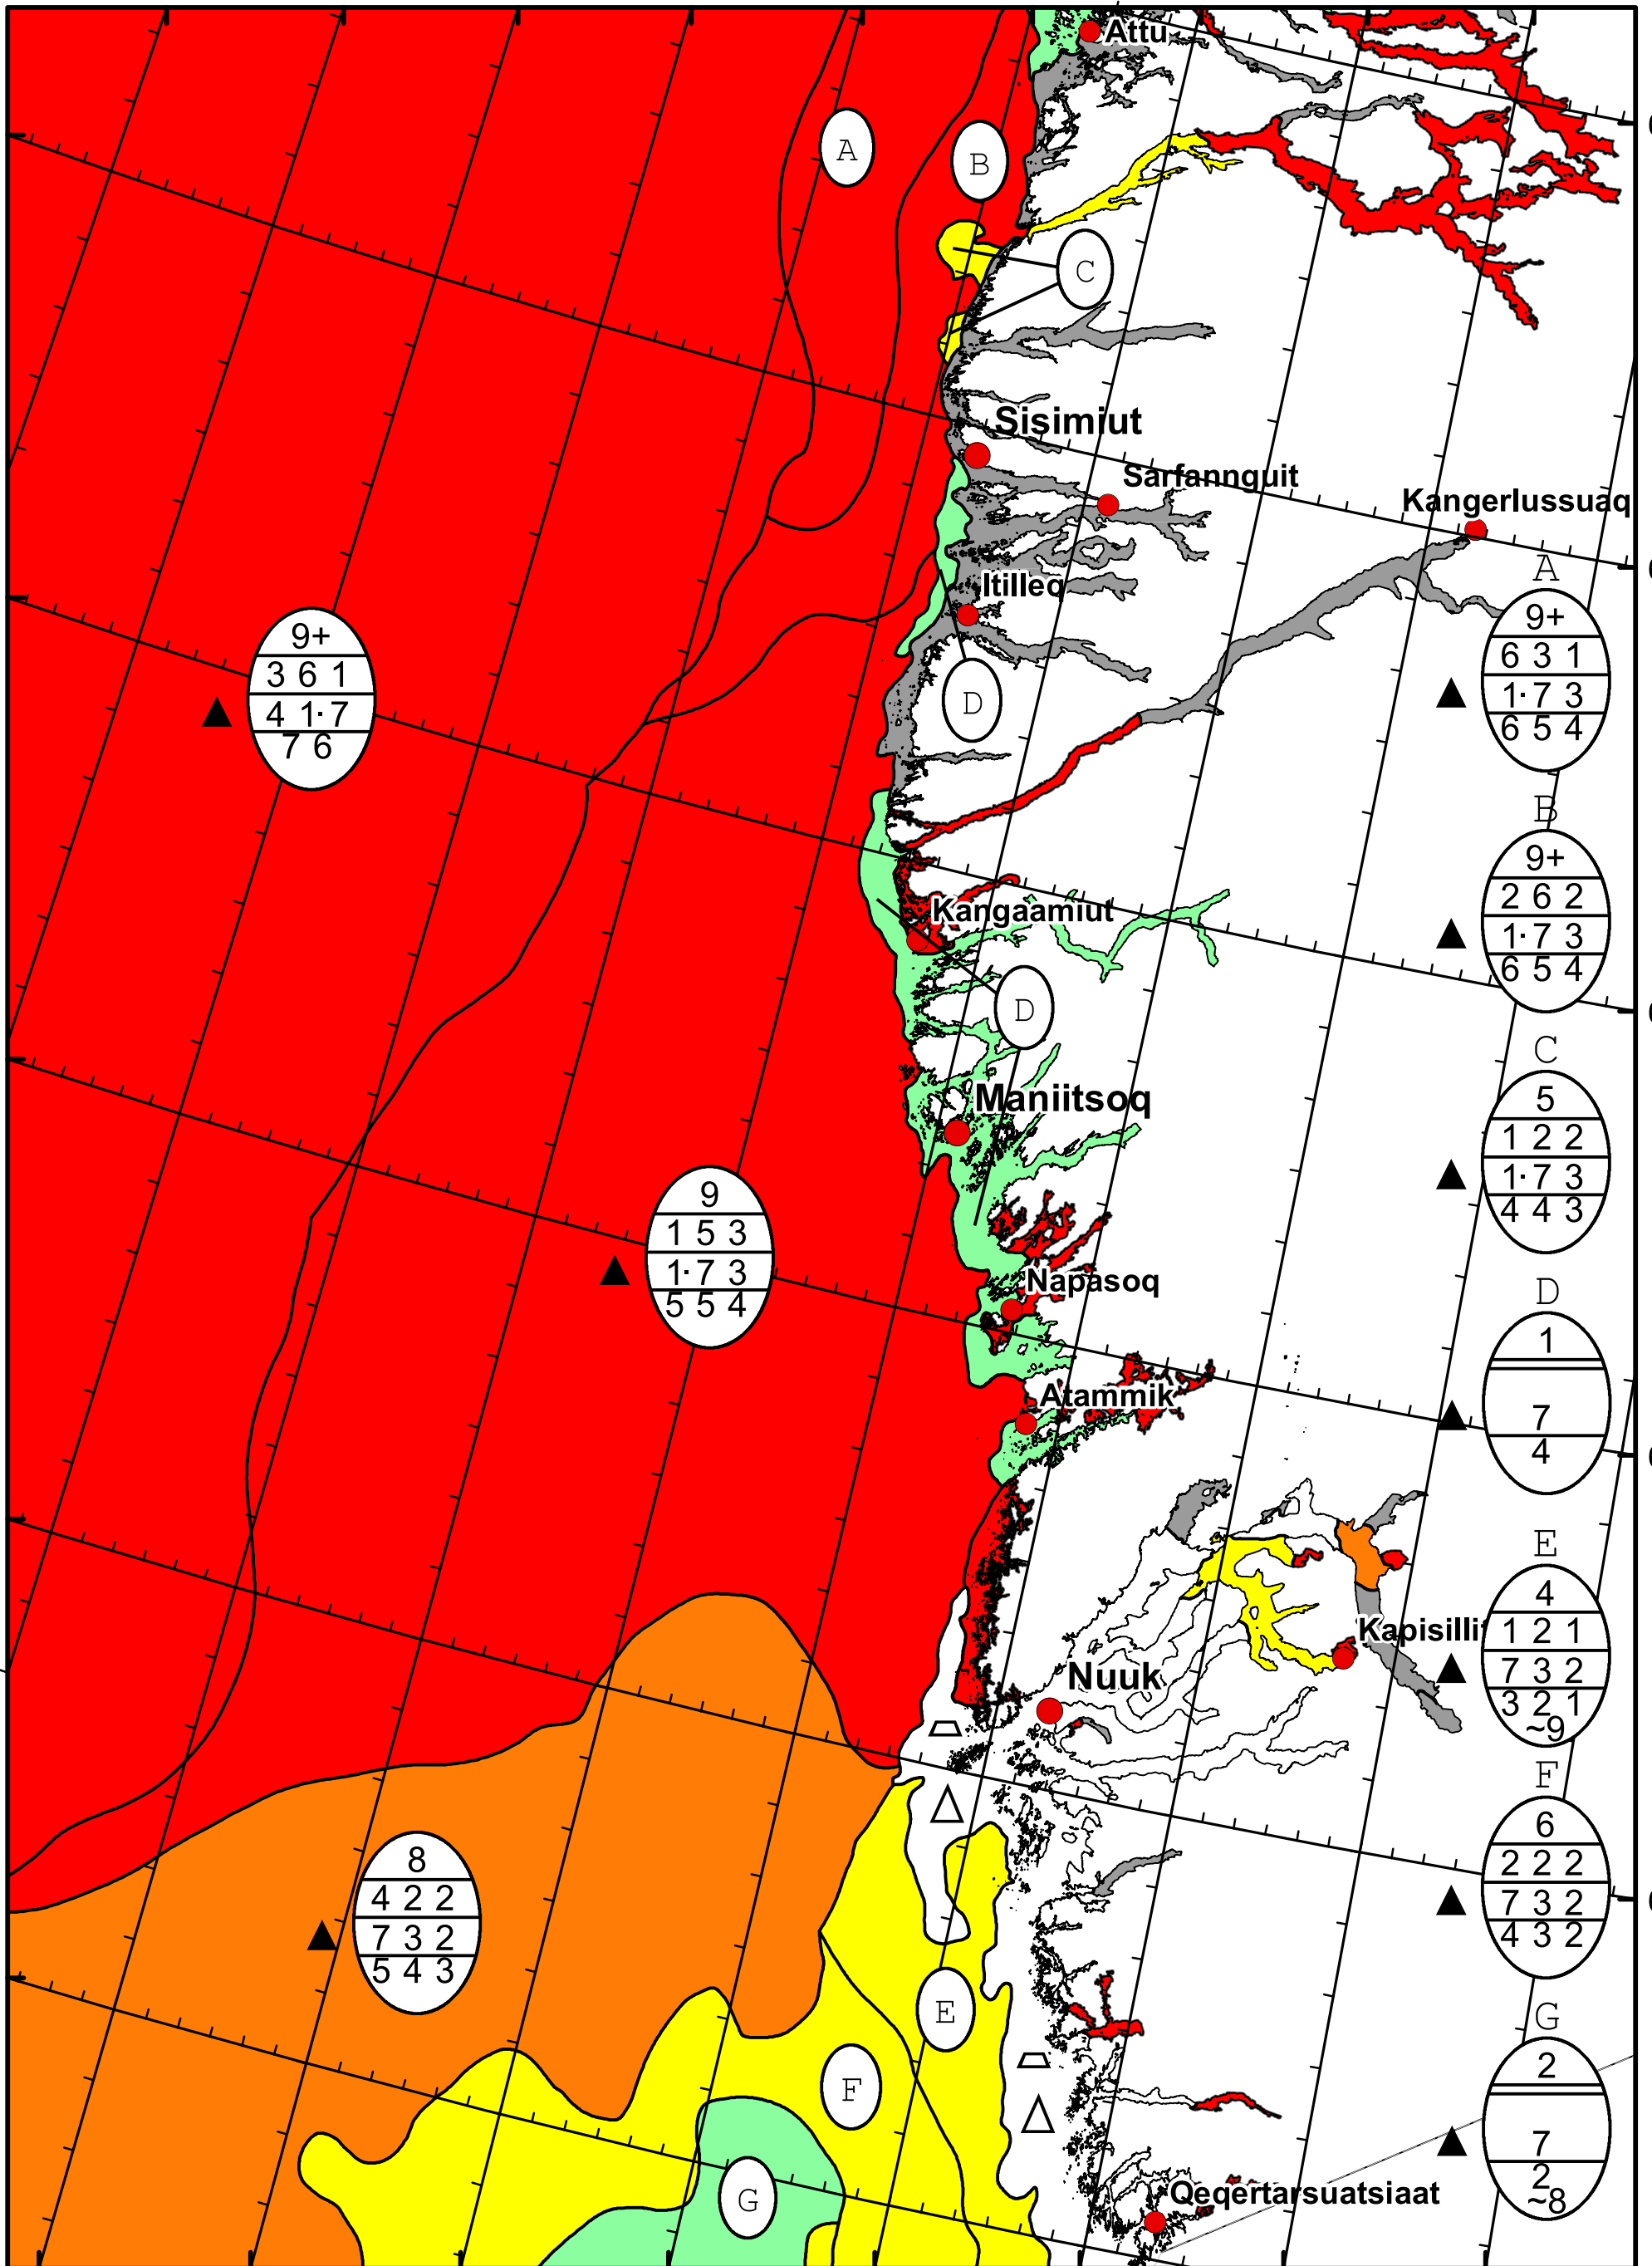

59°W 58°W 57°W 56°W 55°W 54°W 53°W 52°W 51°W

67°N

68°N

66°N

67°N

65°N

66°N

64°N

65°N

63°N

64°N

9+
3 6 1
4 1.7
7 6

9+
6 3 1
1.7 3
6 5 4

9+
2 6 2
1.7 3
6 5 4

5
1 2 2
1.7 3
4 4 3

1
7
4

4
1 2 1
7 3 2
3 2 1
~9

6
2 2 2
7 3 2
4 3 2

2
7
2 ~8

9
1 5 3
1.7 3
5 5 4

8
4 2 2
7 3 2
5 4 3

DMI
Ice Service

West Greenland Ice Chart

Danish Meteorological Institute