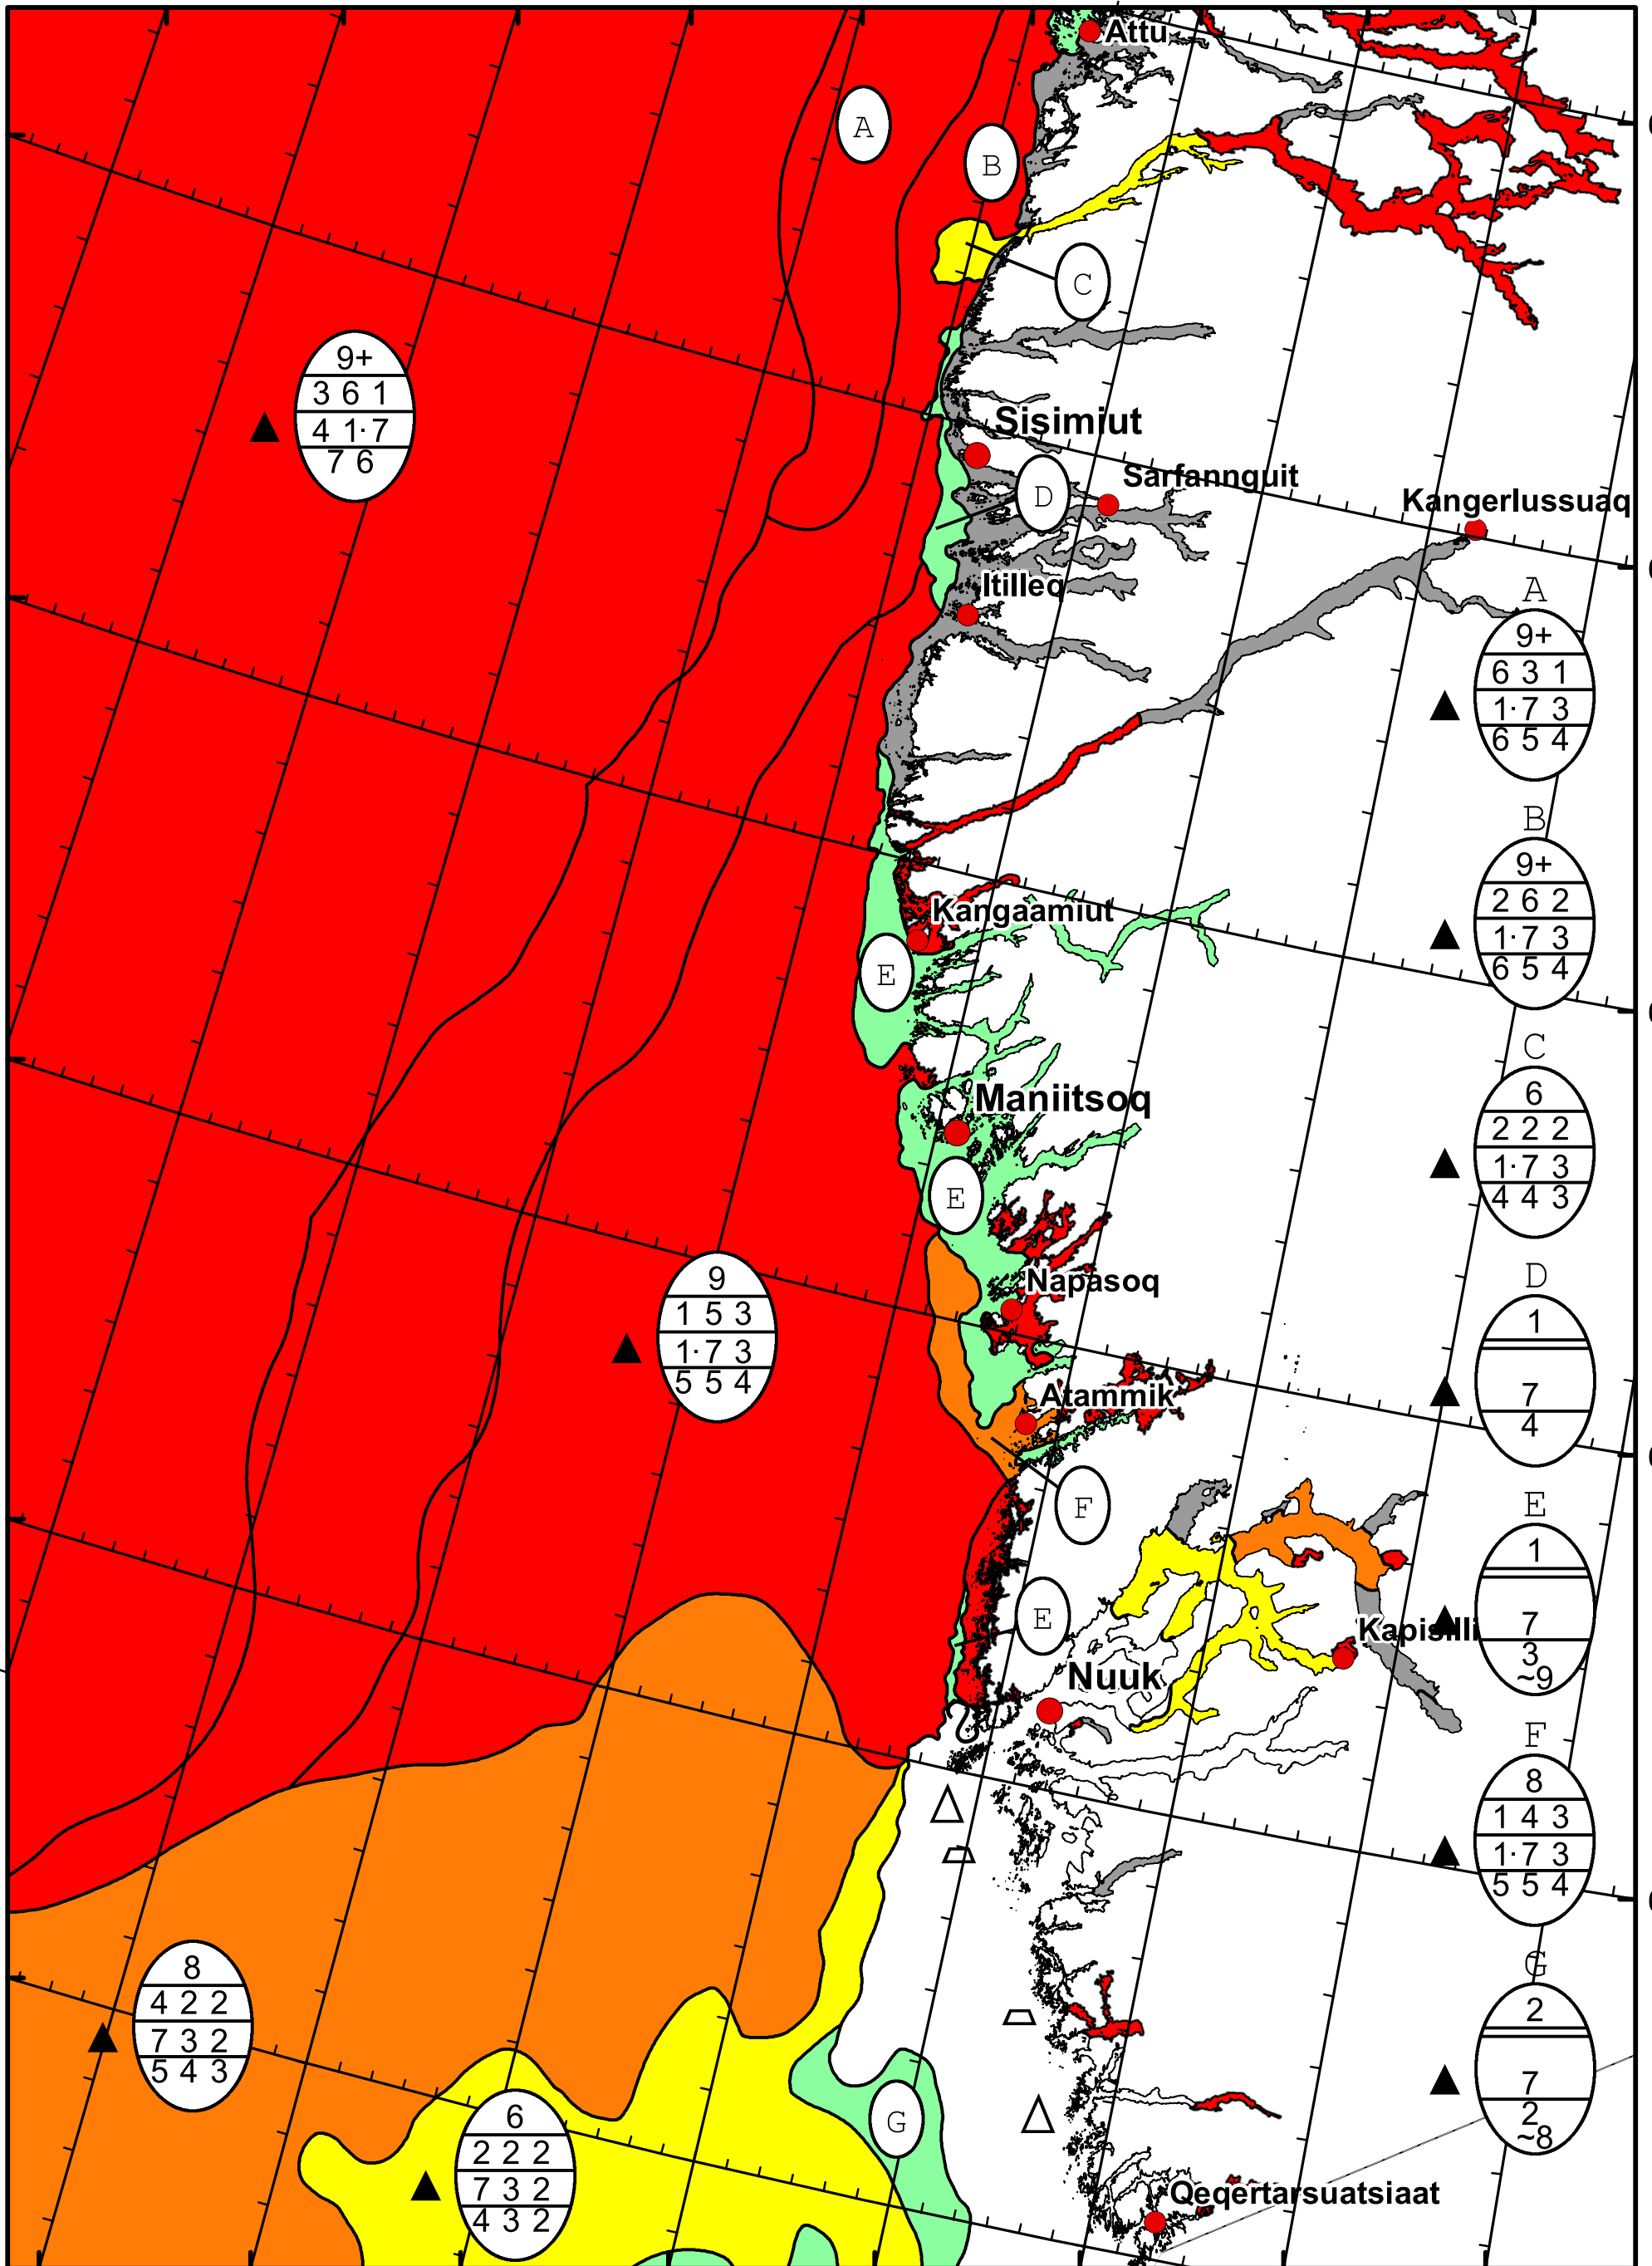

59°W 58°W 57°W 56°W 55°W 54°W 53°W 52°W 51°W

67°N

68°N

66°N

67°N

65°N

66°N

64°N

65°N

63°N

64°N

9+
3 6 1
4 1·7
7 6

A
9+
6 3 1
1·7 3
6 5 4

B
9+
2 6 2
1·7 3
6 5 4

C
6
2 2 2
1·7 3
4 4 3

9
1 5 3
1·7 3
5 5 4

D
1
7
4

E
1
7
3
~9

F
8
1 4 3
1·7 3
5 5 4

8
4 2 2
7 3 2
5 4 3

6
2 2 2
7 3 2
4 3 2

G
2
7
2
~8

DMI
Ice Service

West Greenland Ice Chart