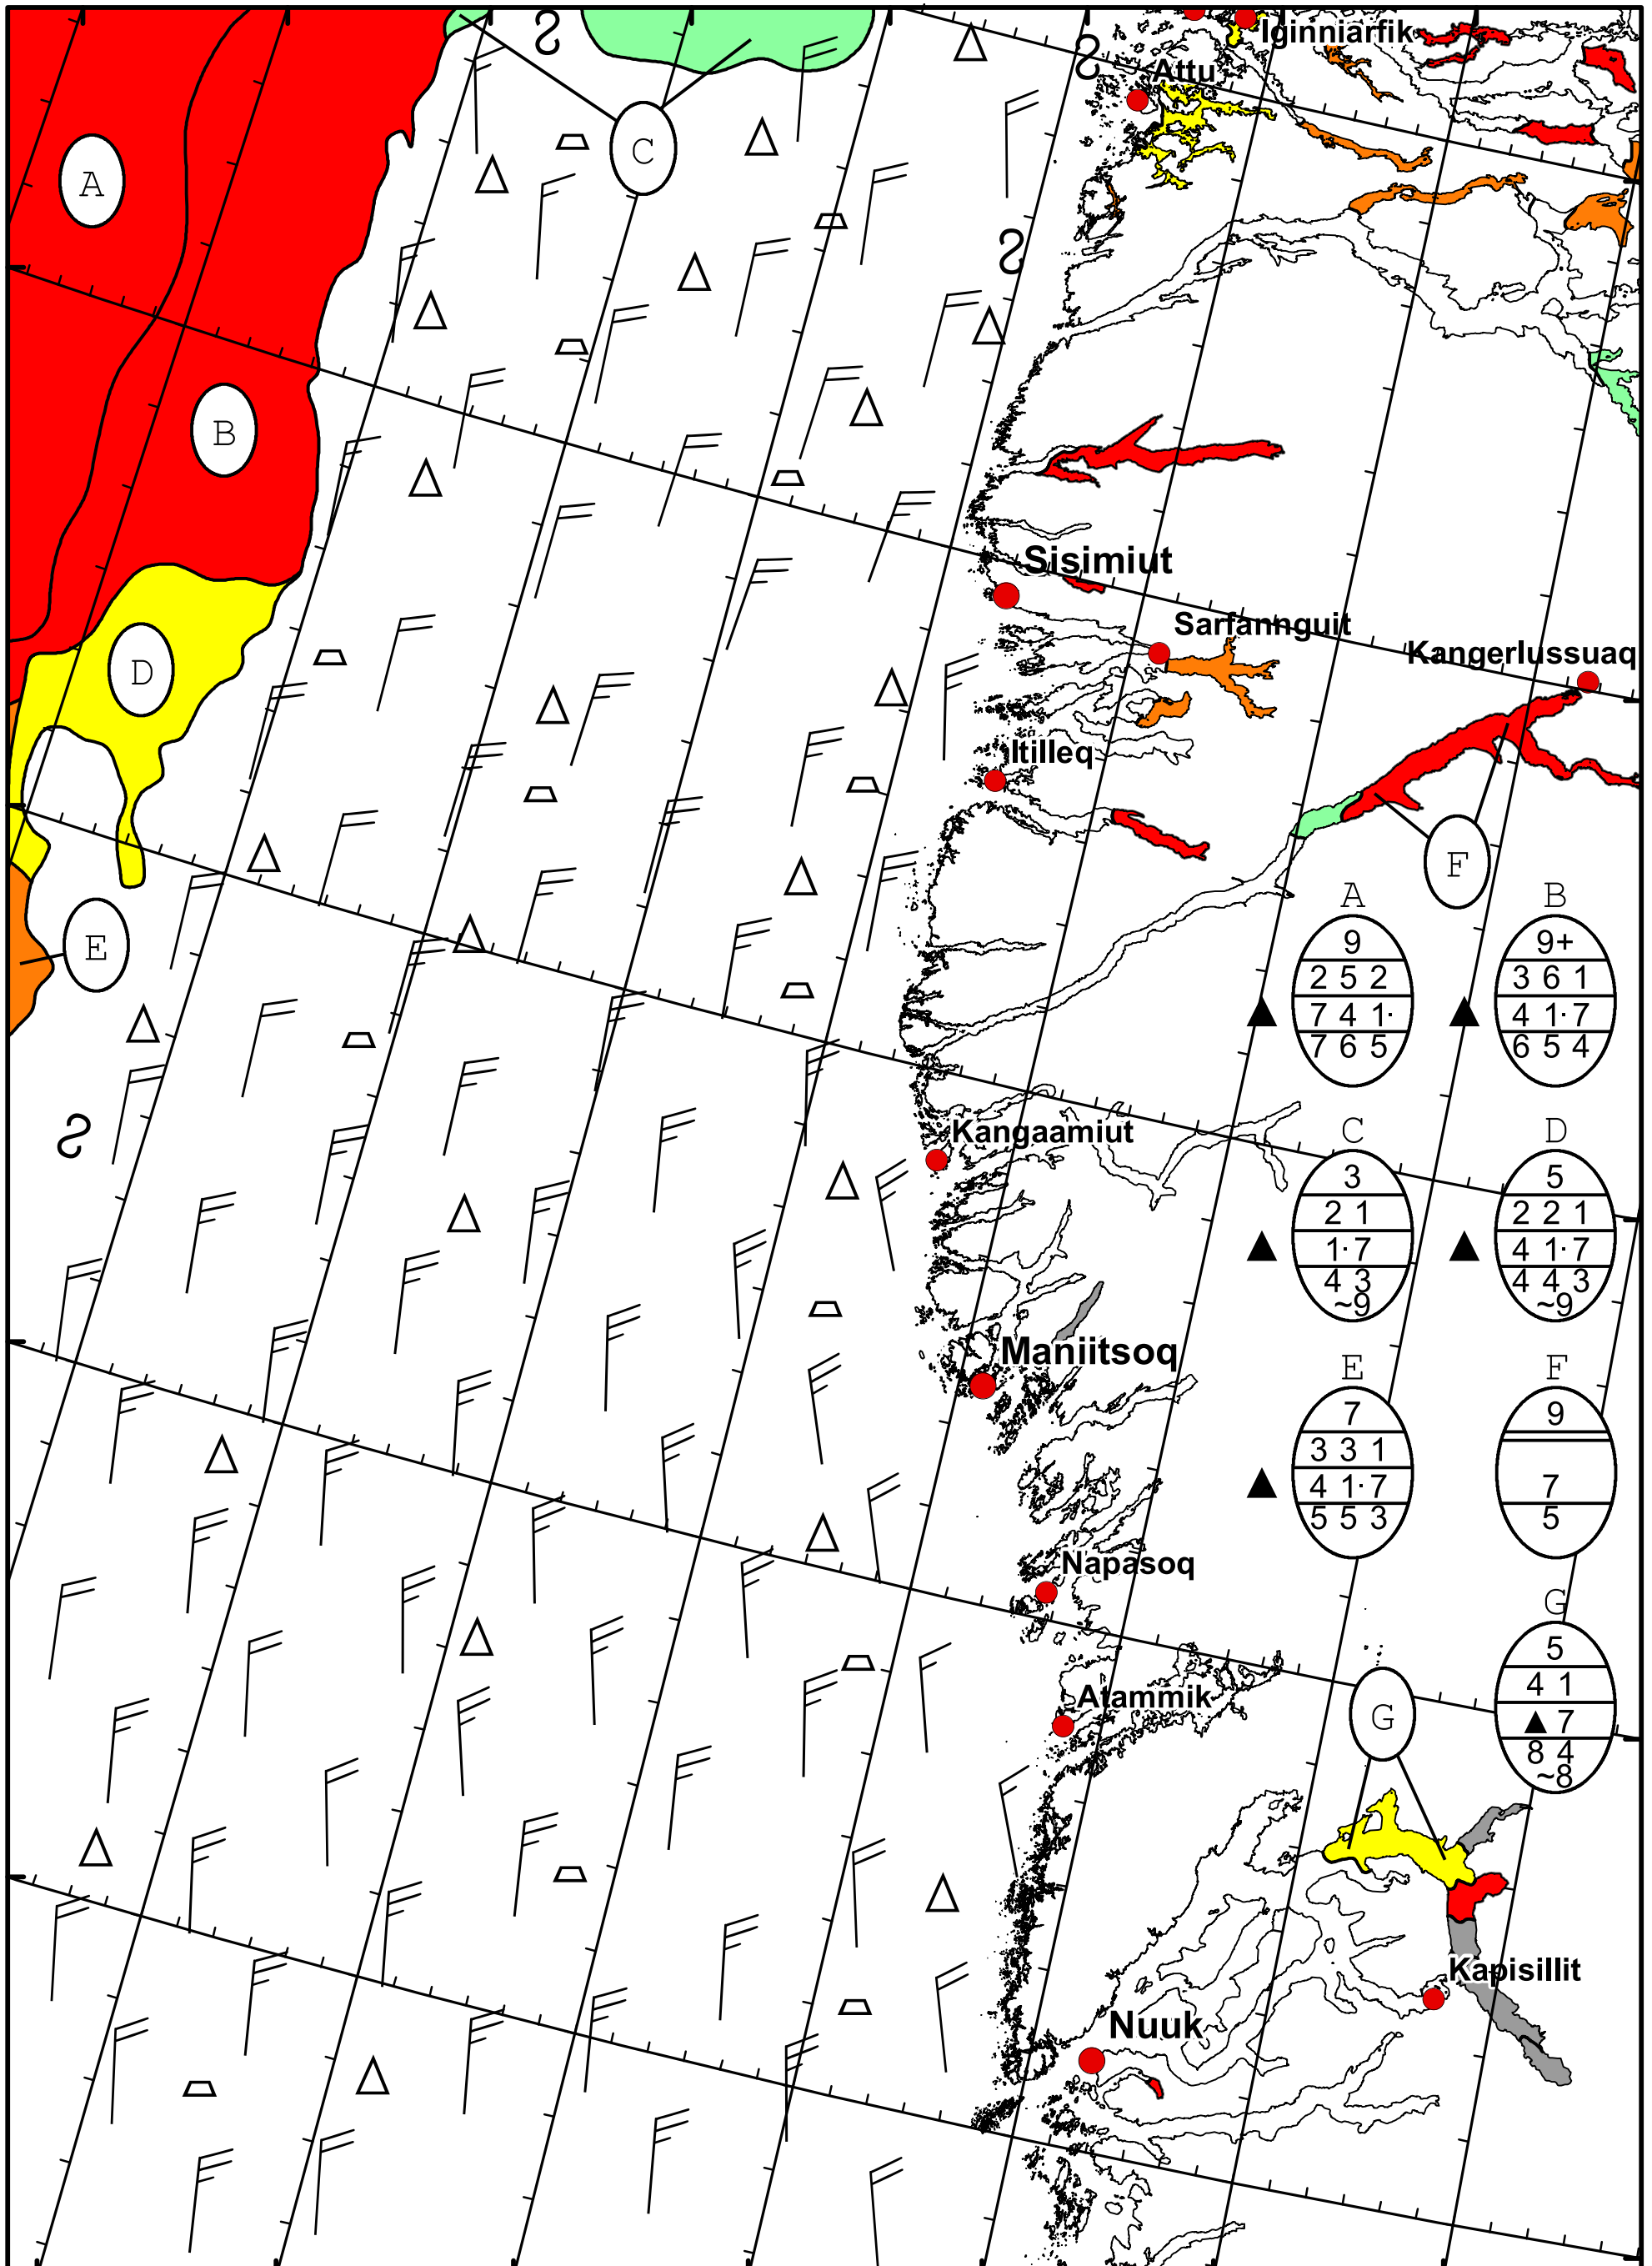

59°W 58°W 57°W 56°W 55°W 54°W 53°W 52°W

67°N

68°N

66°N

67°N

65°N

66°N

64°N

65°N

64°N

64°N

West Greenland Ice Chart
 Valid: 31 May 2022, 20:55 UTC