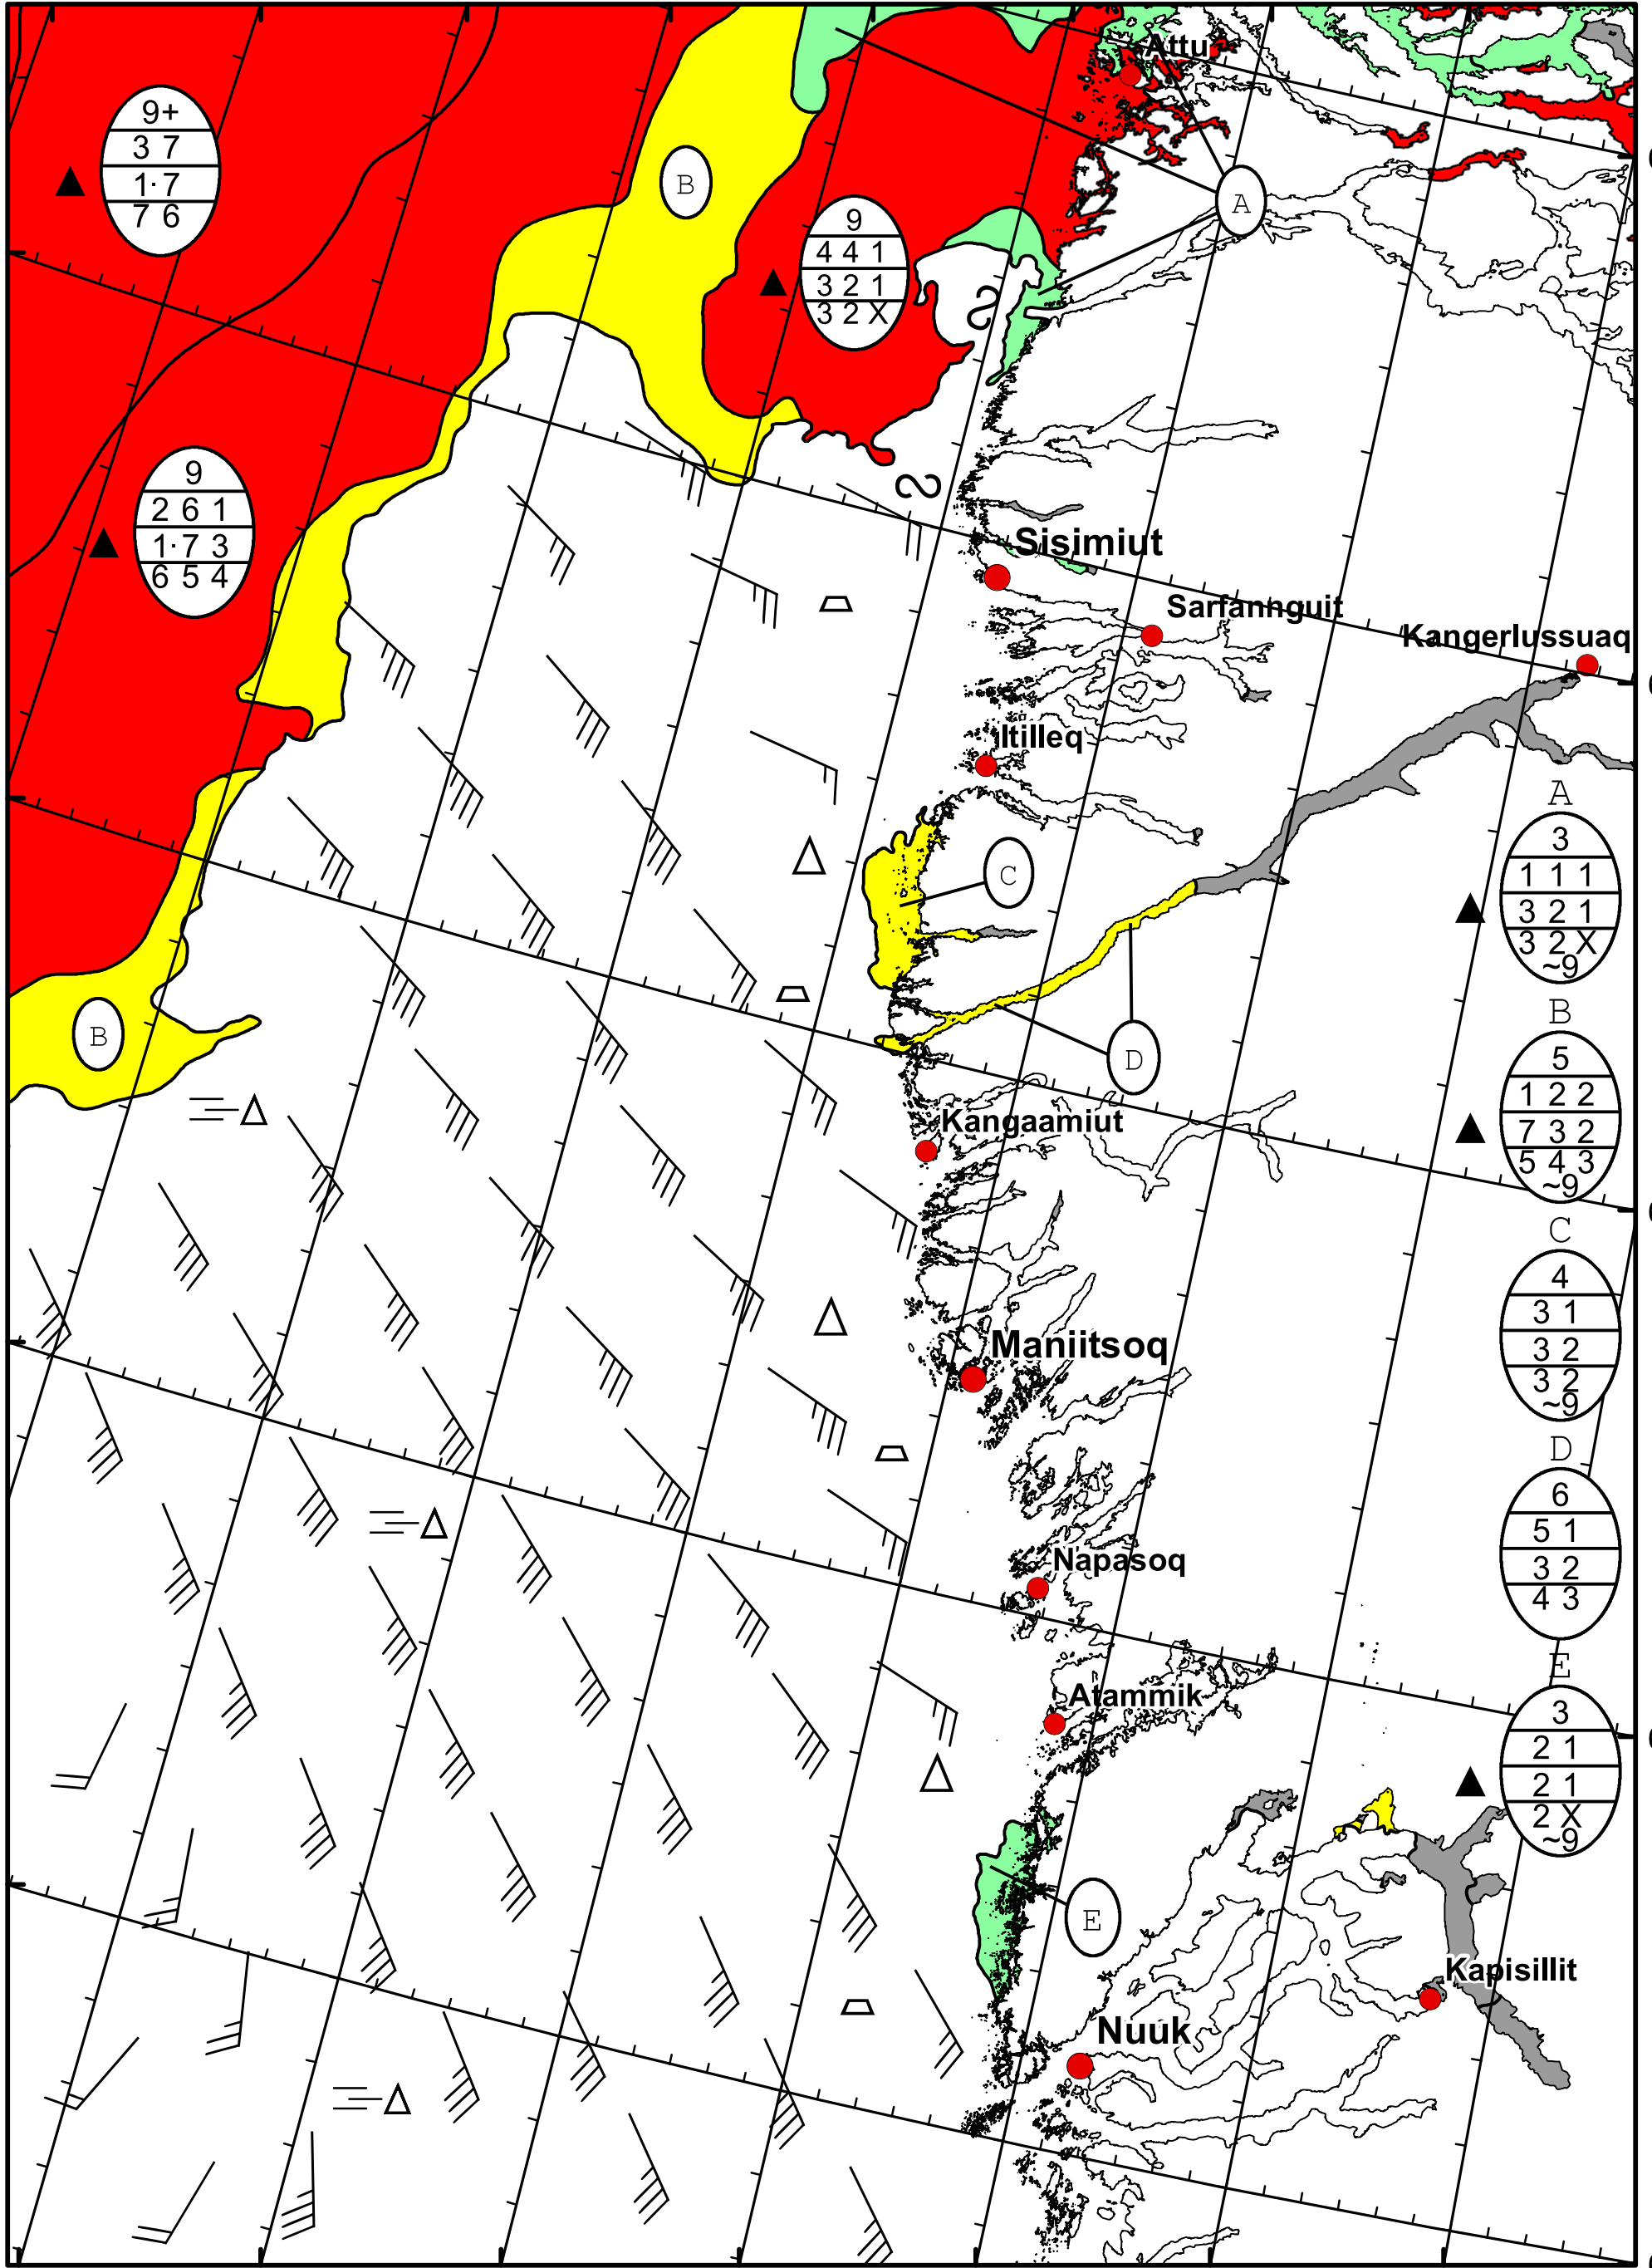

59°W 58°W 57°W 56°W 55°W 54°W 53°W 52°W

67°N

68°N

66°N

67°N

65°N

66°N

64°N

65°N

64°N

9+
3 7
1·7
7 6

9
4 4 1
3 2 1
3 2 X

9
2 6 1
1·7 3
6 5 4

A
3
1 1 1
3 2 1
3 2 X
~9

B
5
1 2 2
7 3 2
5 4 3
~9

C
4
3 1
3 2
3 2
~9

D
6
5 1
3 2
4 3

E
3
2 1
2 1
2 X
~9

DMI  
Ice Service

West Greenland Ice Chart

Danish Meteorological Institute

Valid: 29 January 2023, 10:00 UTC