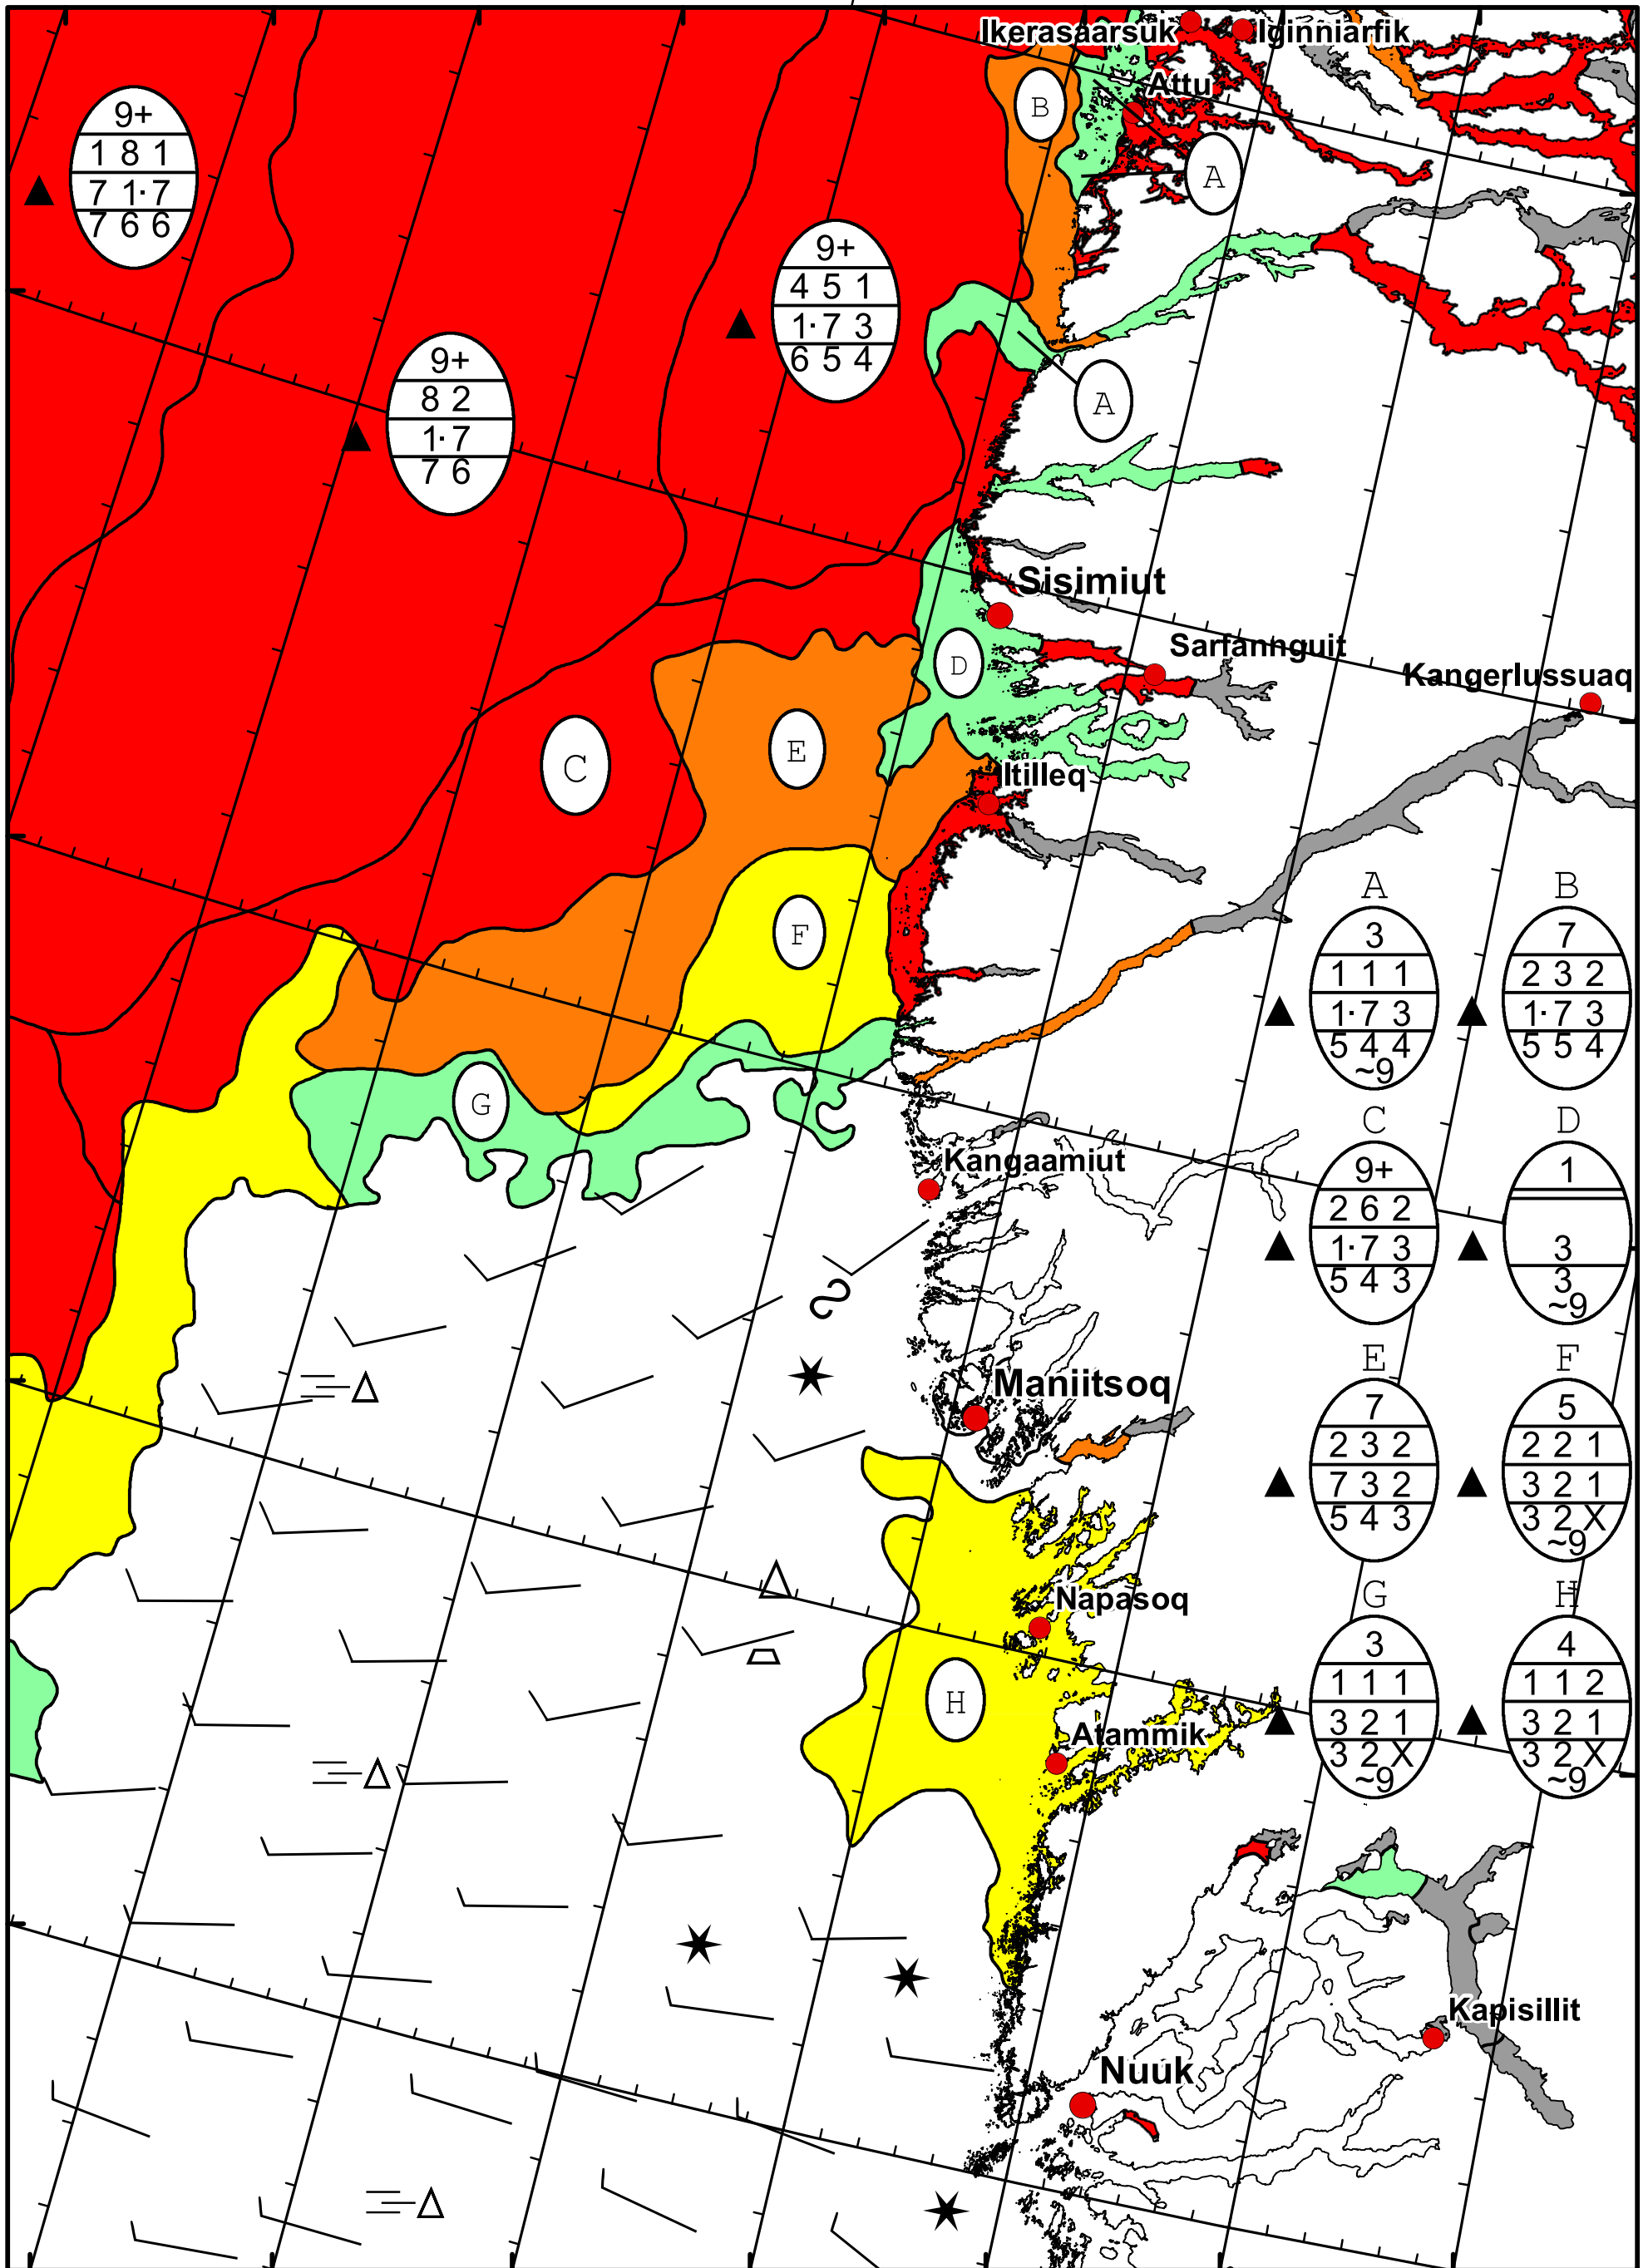

59°W 58°W 57°W 56°W 55°W 54°W 53°W 52°W

68°N

67°N

66°N

65°N

64°N

68°N

67°N

66°N

65°N

West Greenland Ice Chart
 Valid: 20 February 2023, 10:20 UTC