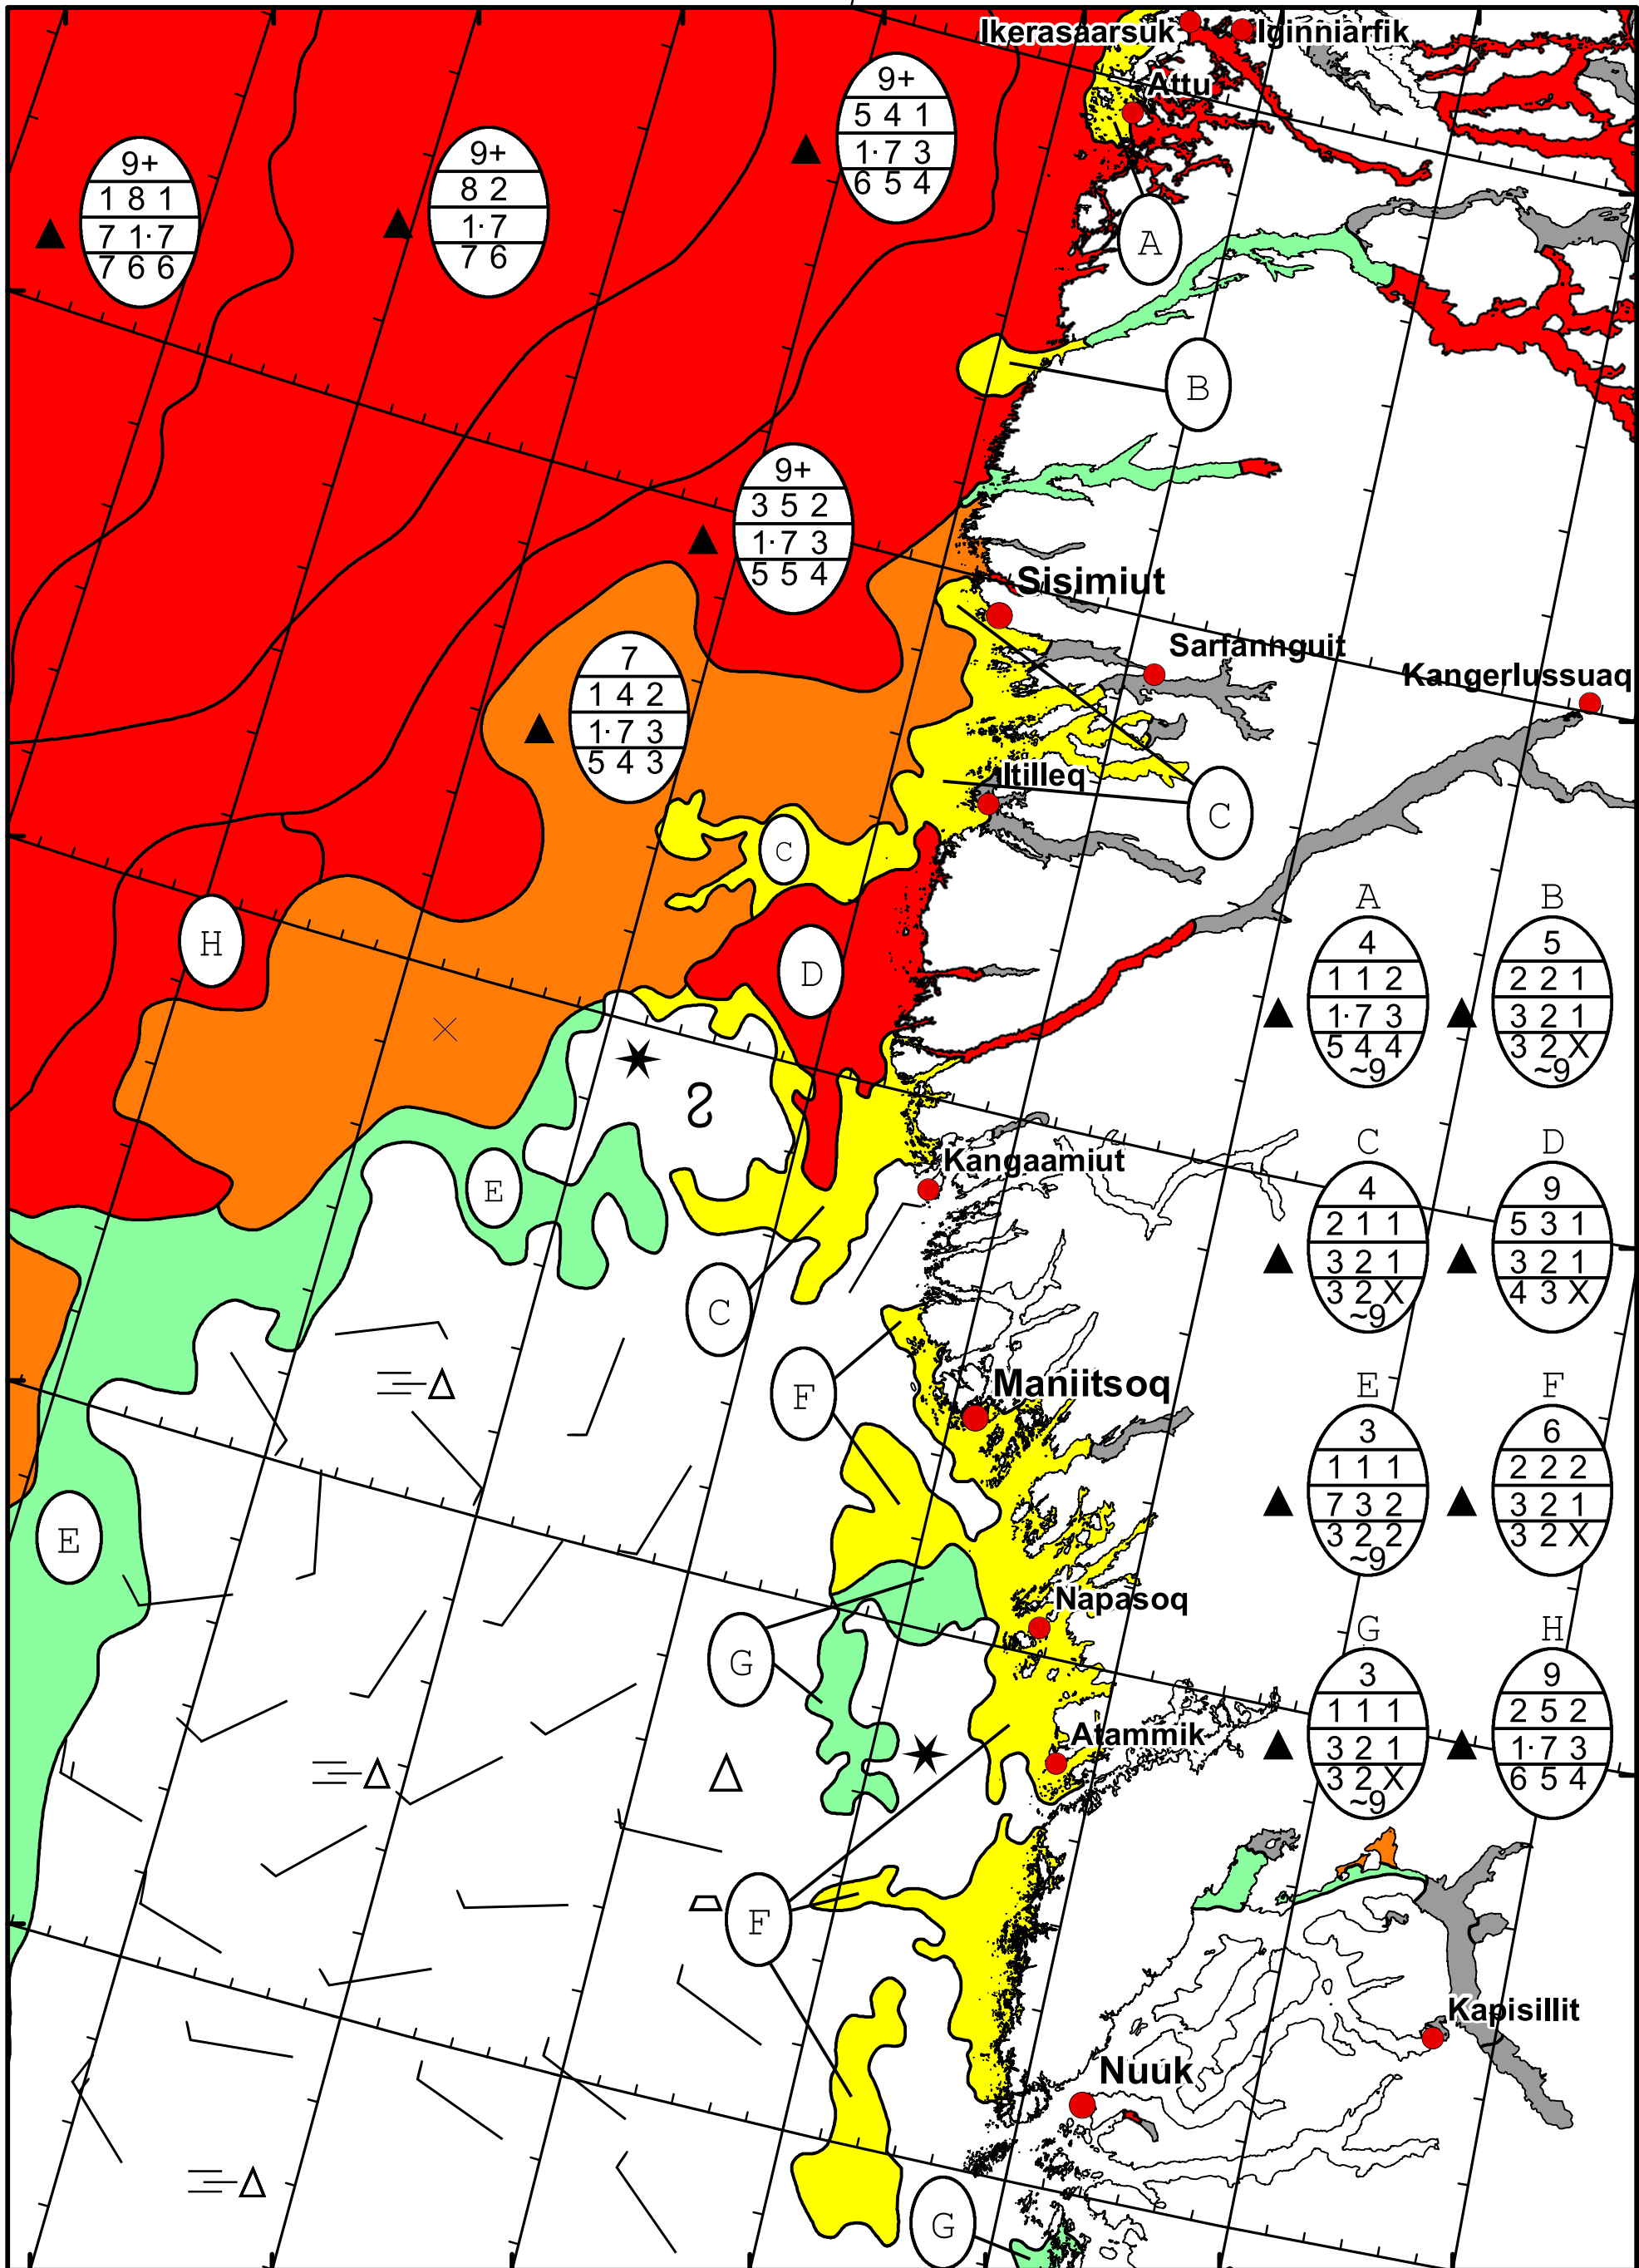

59°W 58°W 57°W 56°W 55°W 54°W 53°W 52°W

68°N

67°N

67°N

66°N

66°N

65°N

65°N

64°N

9+
1 8 1
7 1 7
7 6 6

9+
8 2
1 7
7 6

9+
5 4 1
1 7 3
6 5 4

9+
3 5 2
1 7 3
5 5 4

7
1 4 2
1 7 3
5 4 3

A
4
1 1 2
1 7 3
5 4 4
~9

B
5
2 2 1
3 2 1
3 2 X
~9

Danish Meteorological Institute

Valid: 25 February 2023, 10:25 UTC