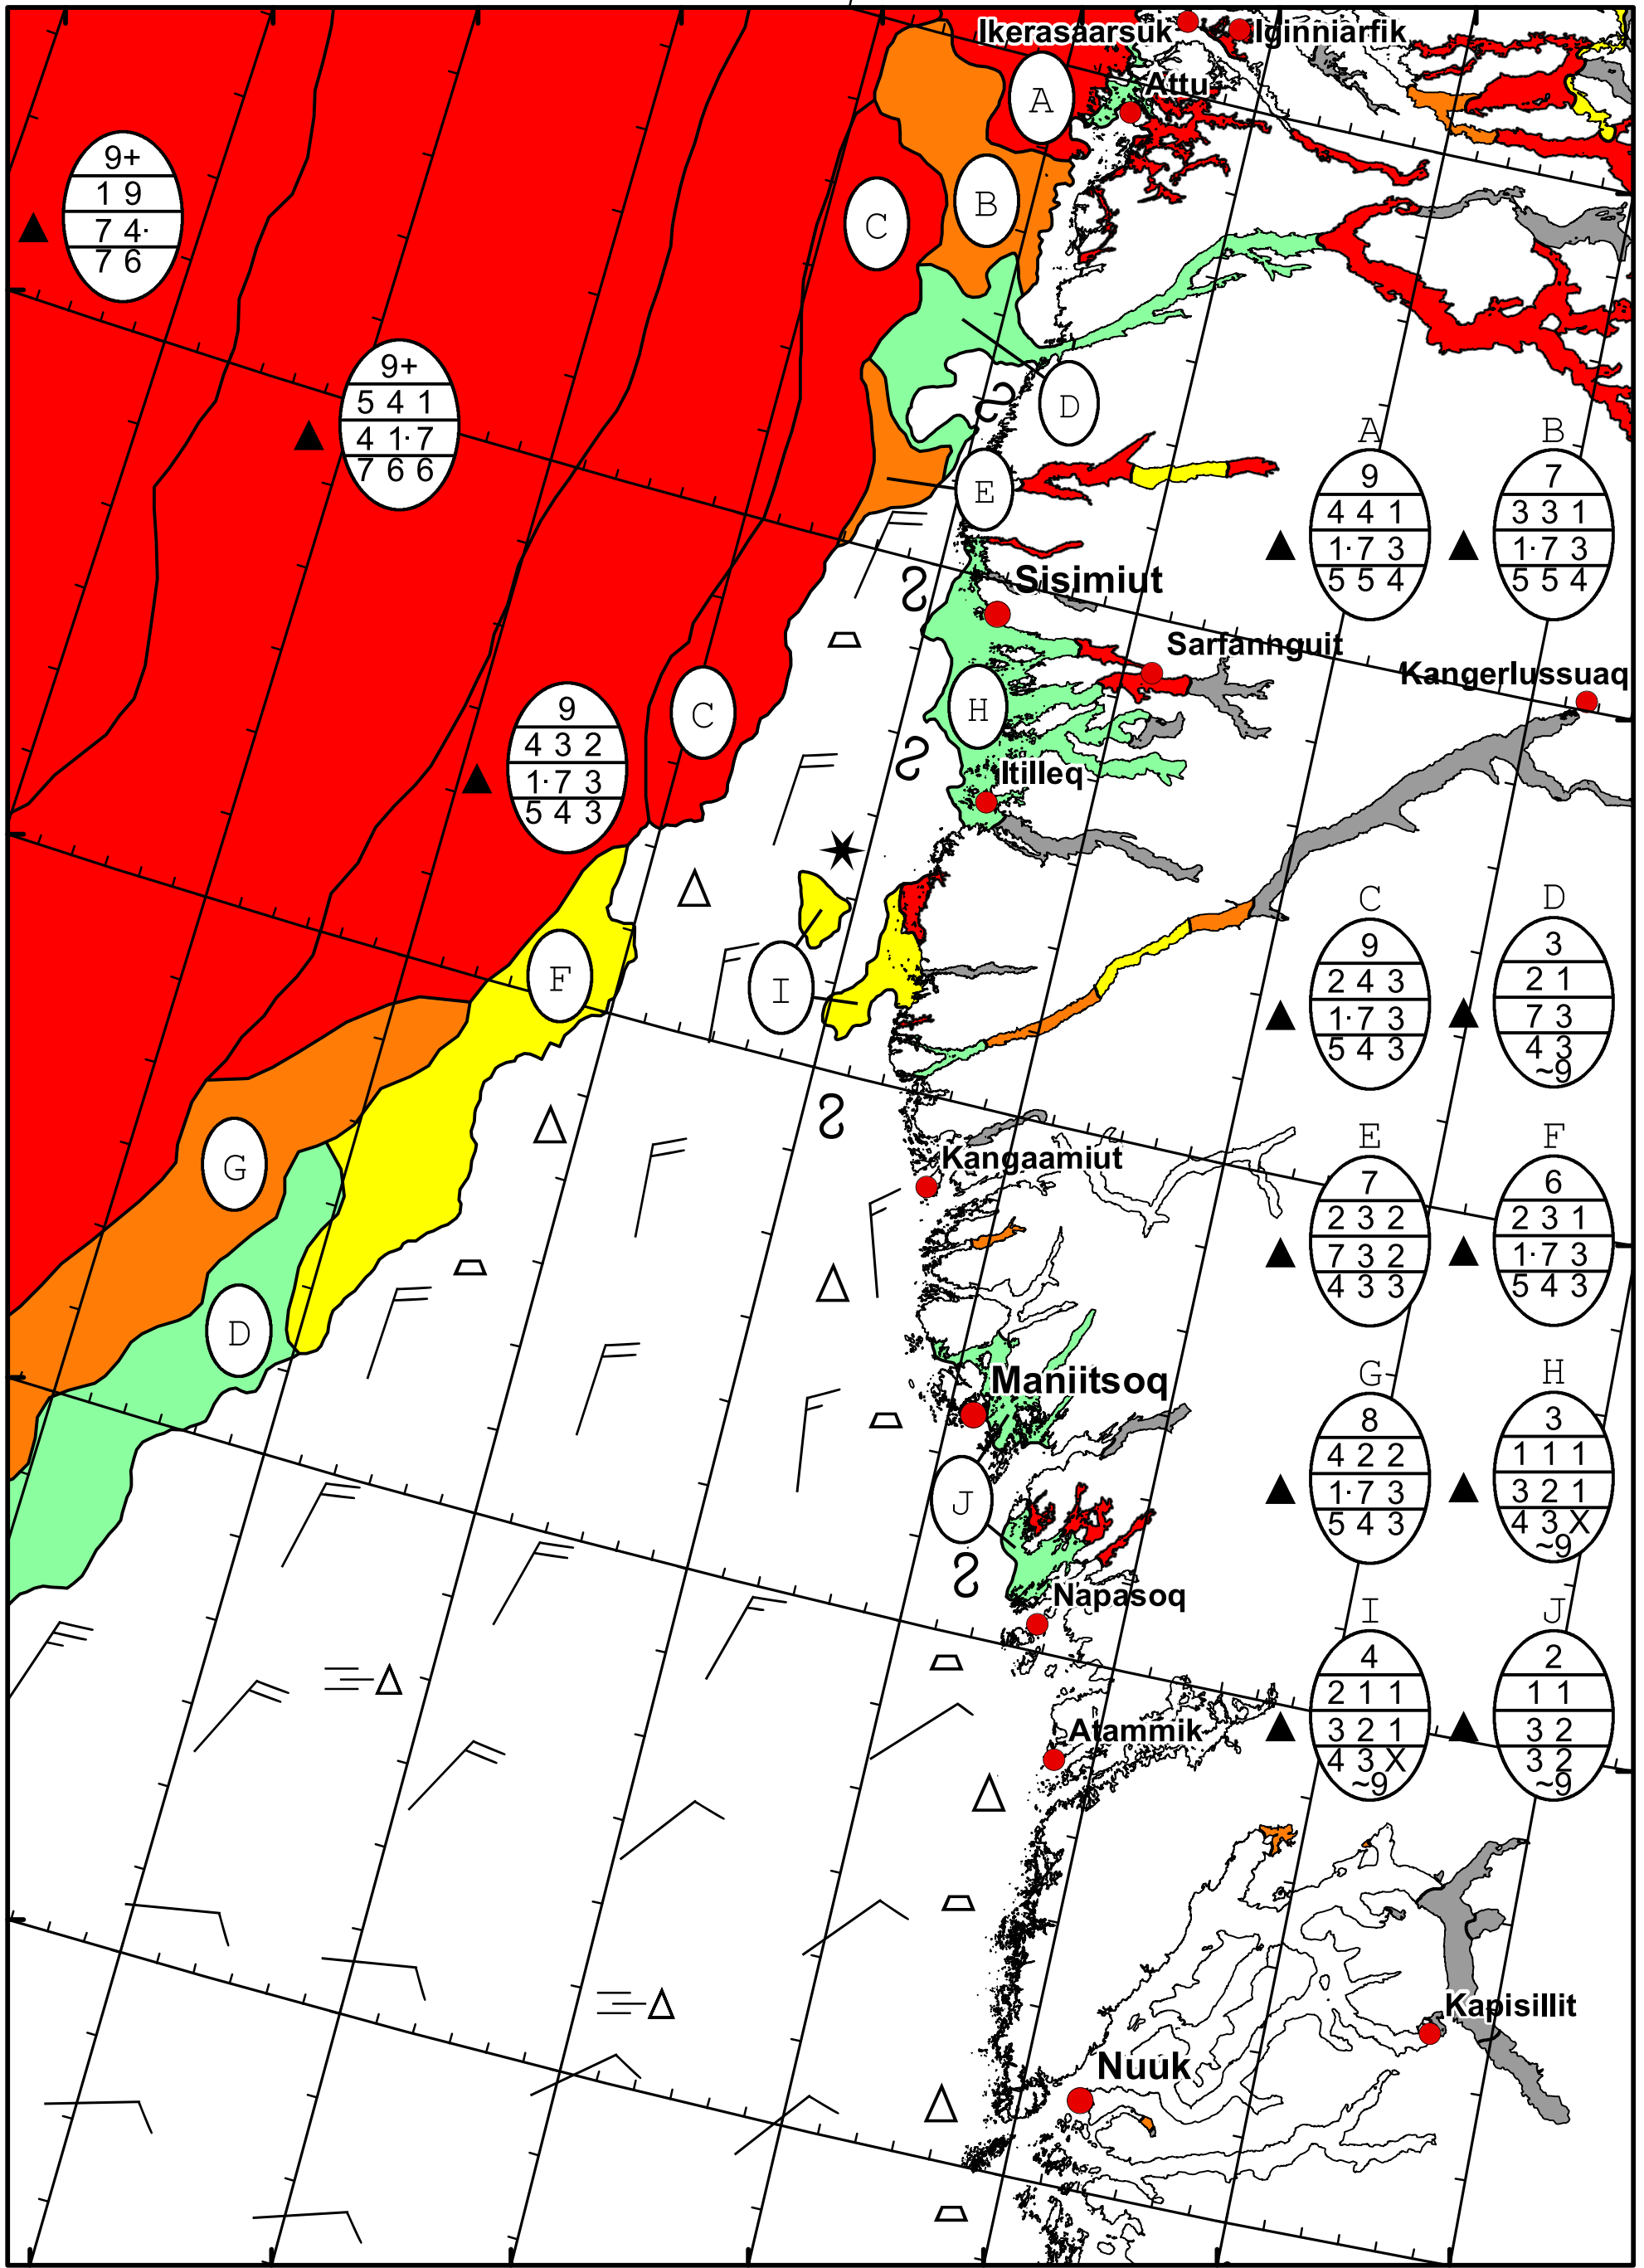

59°W 58°W 57°W 56°W 55°W 54°W 53°W 52°W

67°N

68°N

66°N

67°N

65°N

66°N

64°N

65°N

West Greenland Ice Chart
 Valid: 02 April 2023, 21:05 UTC