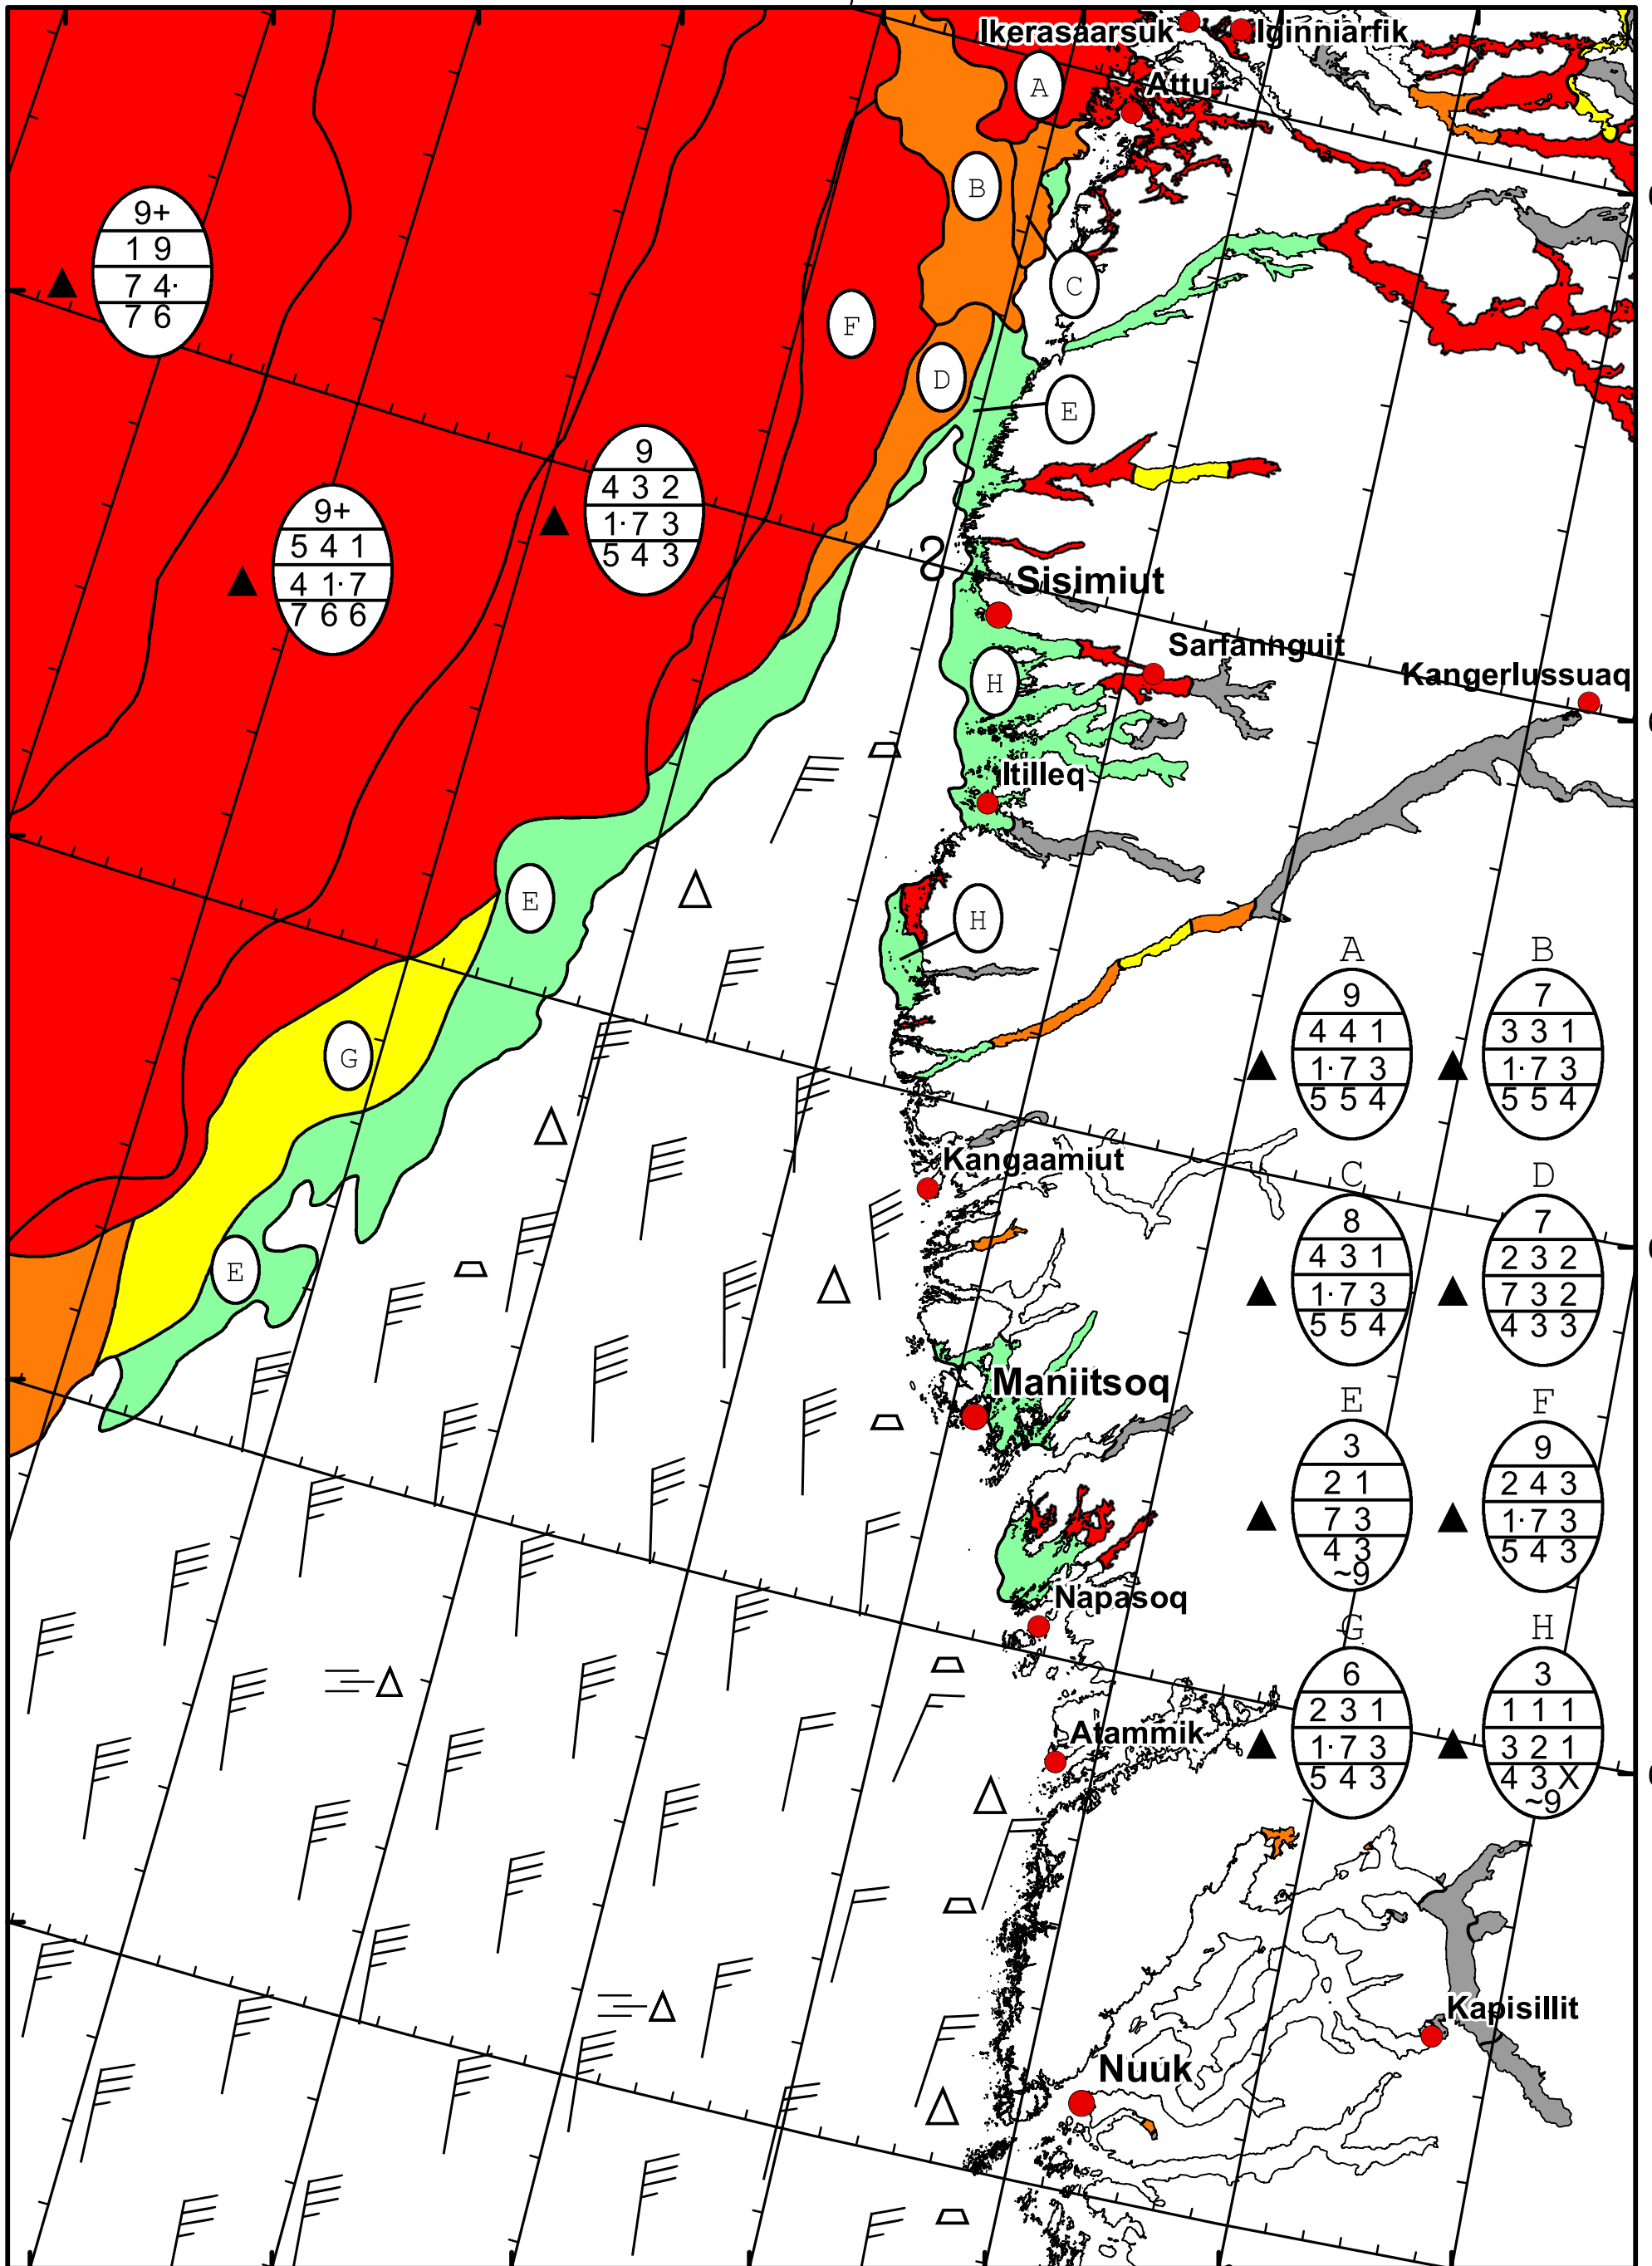

59°W 58°W 57°W 56°W 55°W 54°W 53°W 52°W

67°N

68°N

66°N

67°N

65°N

66°N

64°N

65°N

9+
1 9
7 4
7 6

9+
5 4 1
4 1 7
7 6 6

9
4 3 2
1 7 3
5 4 3

A
9
4 4 1
1 7 3
5 5 4

B
7
3 3 1
1 7 3
5 5 4

C
8
4 3 1
1 7 3
5 5 4

D
7
2 3 2
7 3 2
4 3 3

E
3
2 1
7 3
4 3
~9

F
9
2 4 3
1 7 3
5 4 3

G
6
2 3 1
1 7 3
5 4 3

H
3
1 1 1
3 2 1
4 3 X
~9

West Greenland Ice Chart
 DMI Danish Meteorological Institute
 Ice Service Valid: 05 April 2023, 10:05 UTC