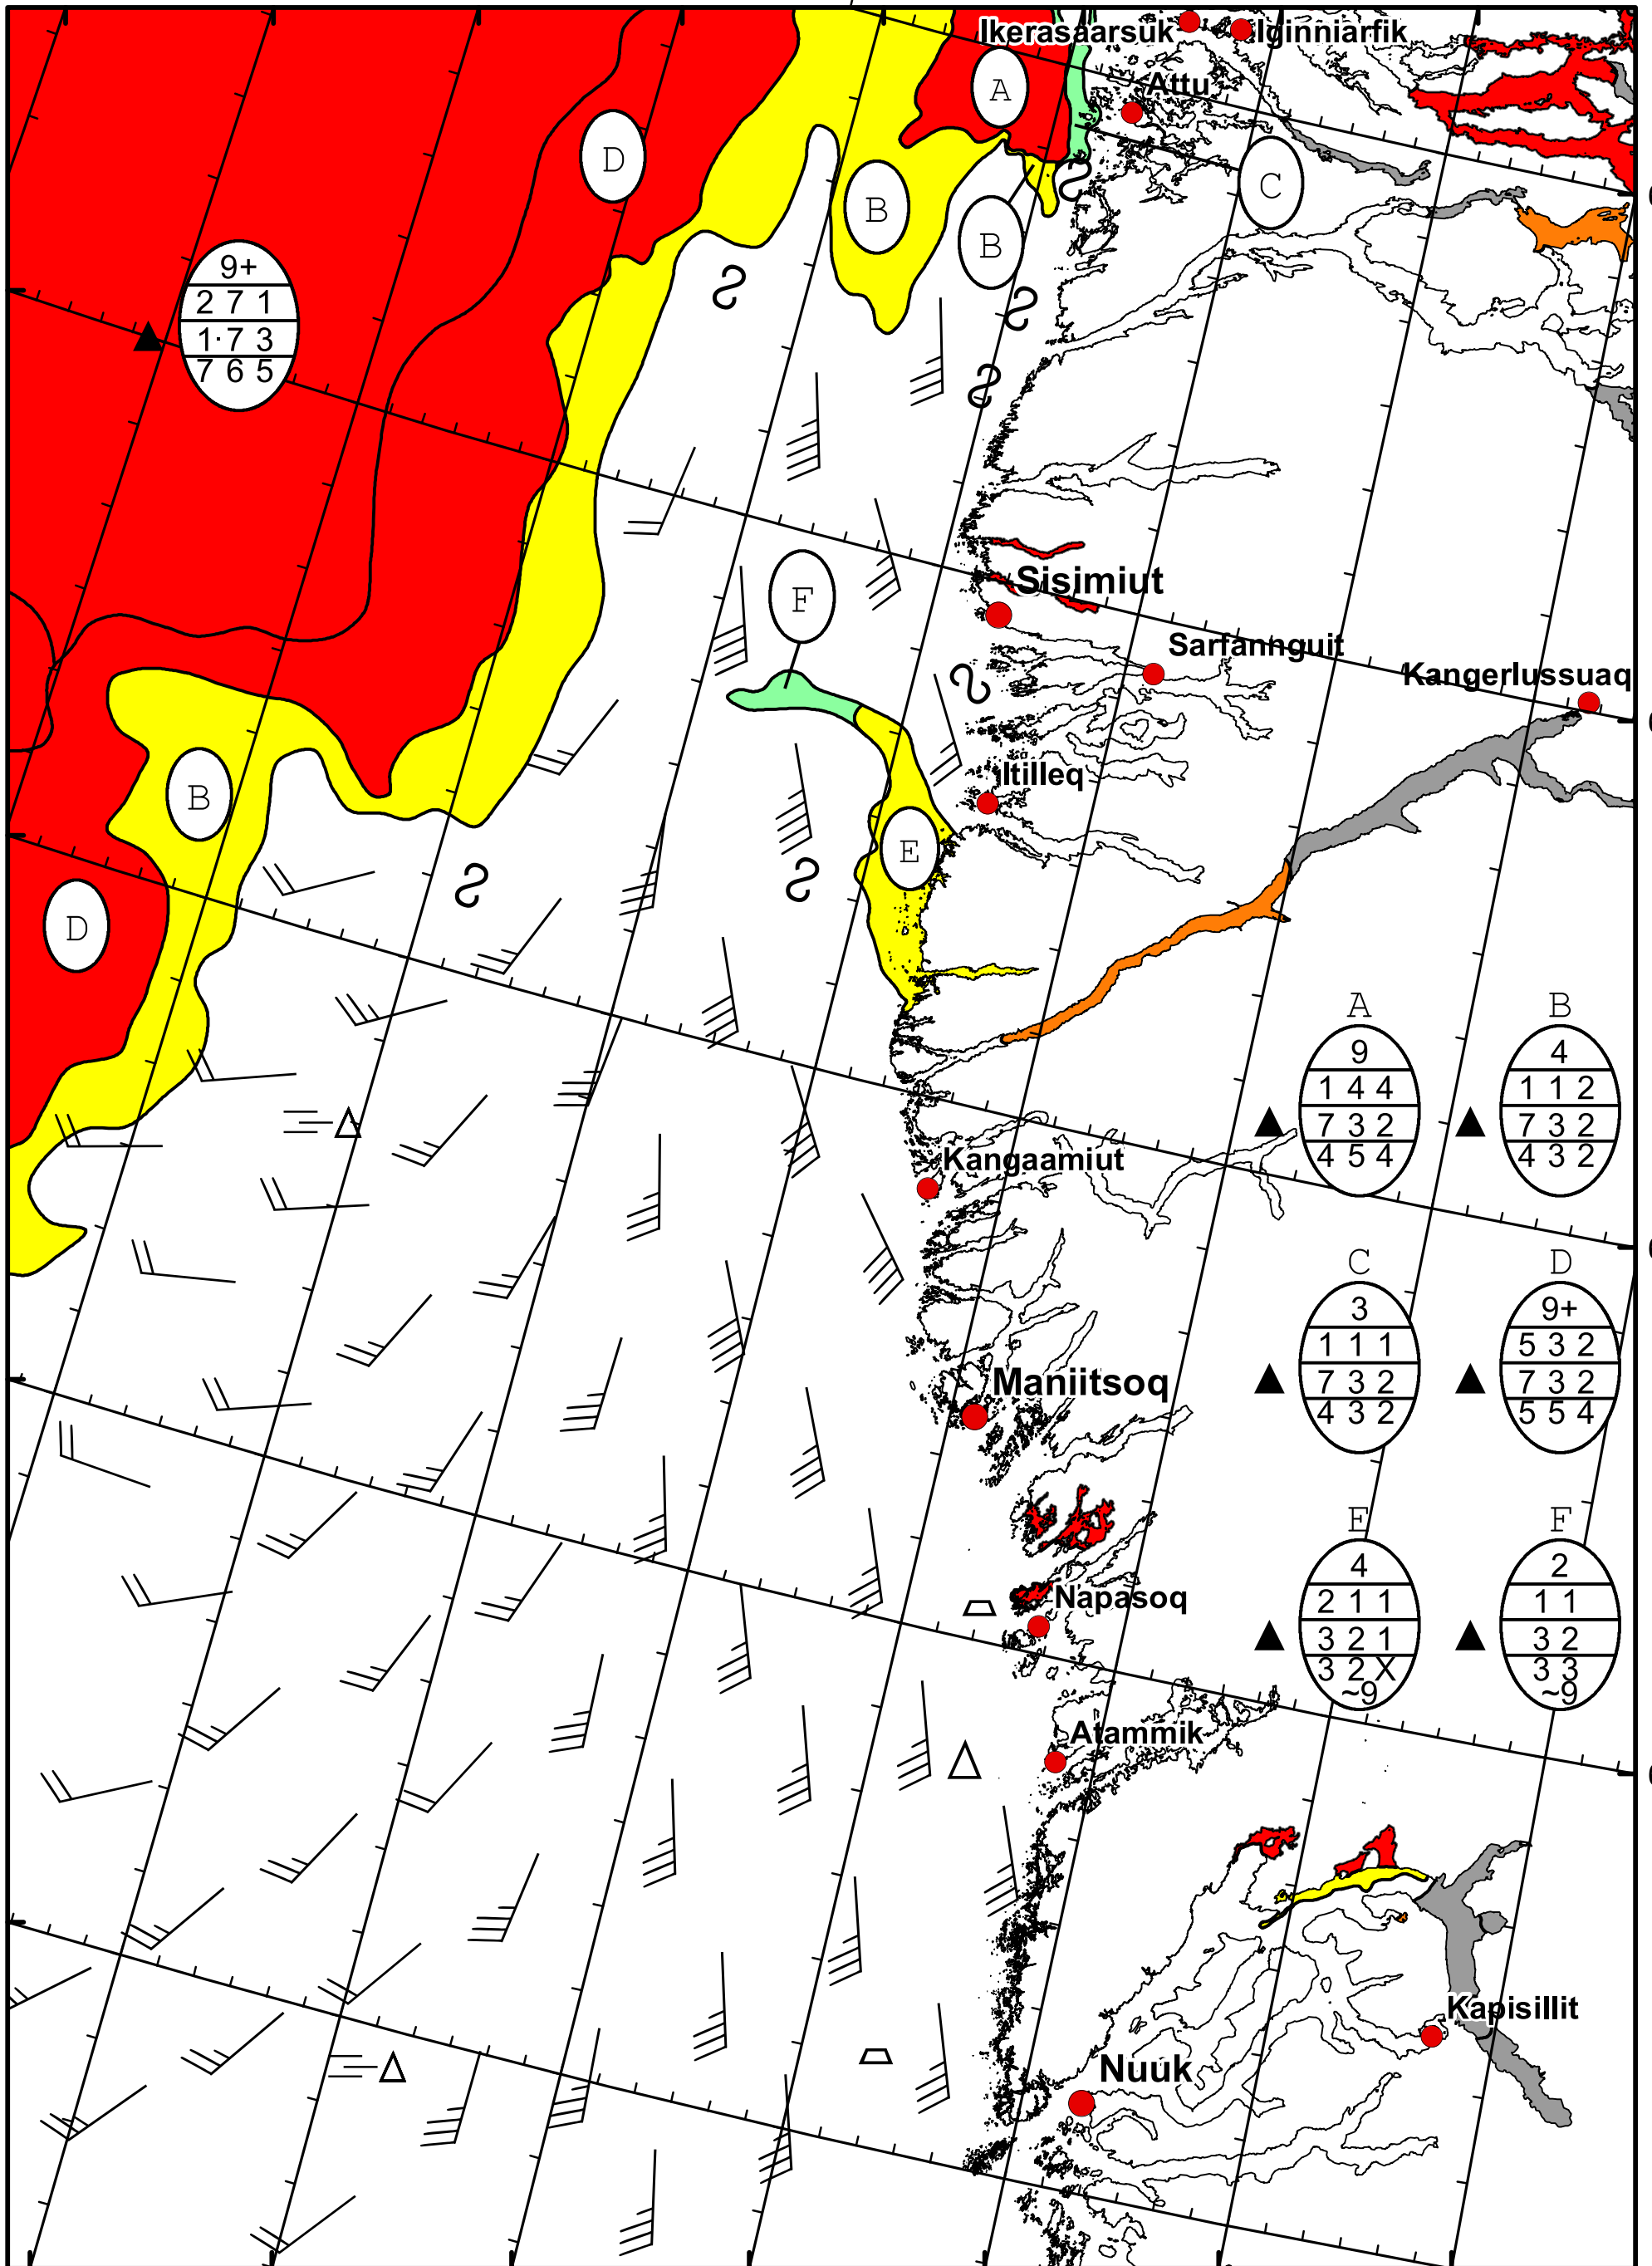

59°W 58°W 57°W 56°W 55°W 54°W 53°W 52°W

67°N 68°N

66°N

65°N

64°N

9+
2 7 1
1 7 3
7 6 5

A
9
1 4 4
7 3 2
4 5 4

B
4
1 1 2
7 3 2
4 3 2

C
3
1 1 1
7 3 2
4 3 2

D
9+
5 3 2
7 3 2
5 5 4

E
4
2 1 1
3 2 1
3 2 X
~9

F
2
1 1
3 2
3 3
~9

West Greenland Ice Chart
 DMI Danish Meteorological Institute

Valid: 07 February 2024, 10:05 UTC