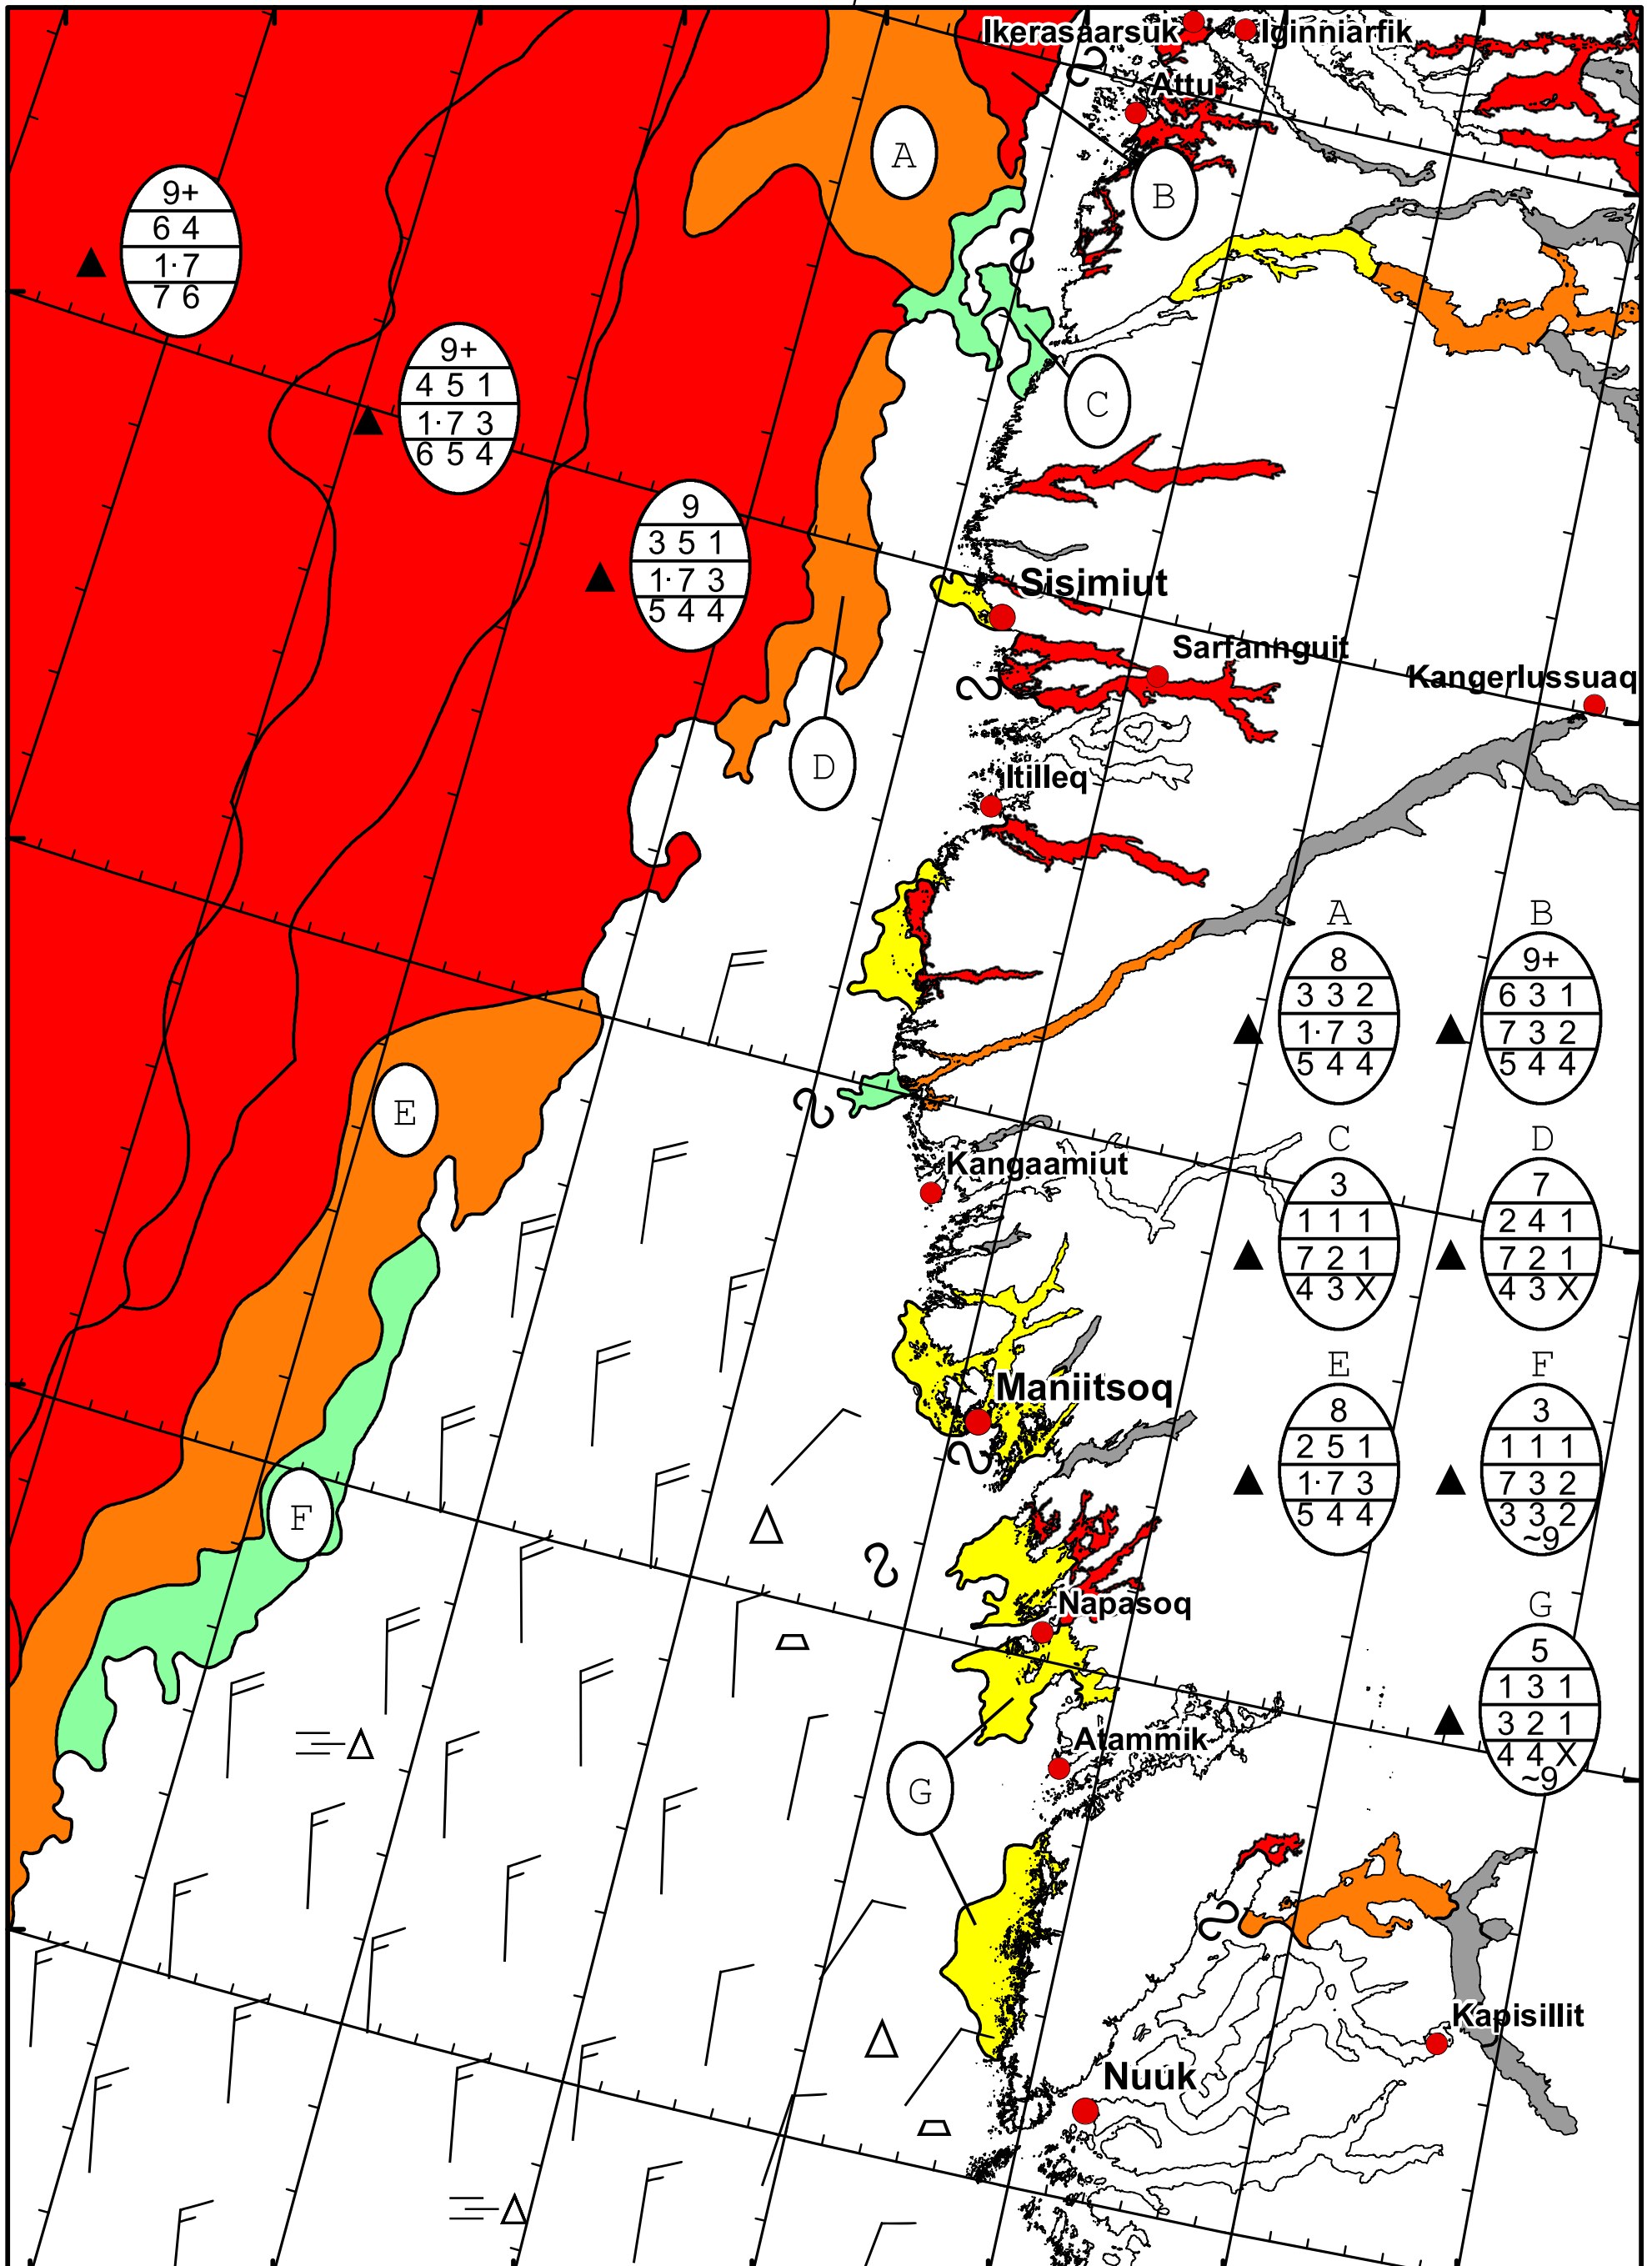

59°W 58°W 57°W 56°W 55°W 54°W 53°W 52°W

67°N

68°N

66°N

67°N

65°N

66°N

64°N

65°N

9+
6 4
1.7 3
7 6

9+
4 5 1
1.7 3
6 5 4

9
3 5 1
1.7 3
5 4 4

A
8
3 3 2
1.7 3
5 4 4

B
9+
6 3 1
7 3 2
5 4 4

C
3
1 1 1
7 2 1
4 3 X

D
7
2 4 1
7 2 1
4 3 X

E
8
2 5 1
1.7 3
5 4 4

F
3
1 1 1
7 3 2
3 3 2
~9

G
5
1 3 1
3 2 1
4 4 X
~9

DMI
Ice Service

West Greenland Ice Chart

Danish Meteorological Institute

Valid: 19 March 2024, 09:50 UTC