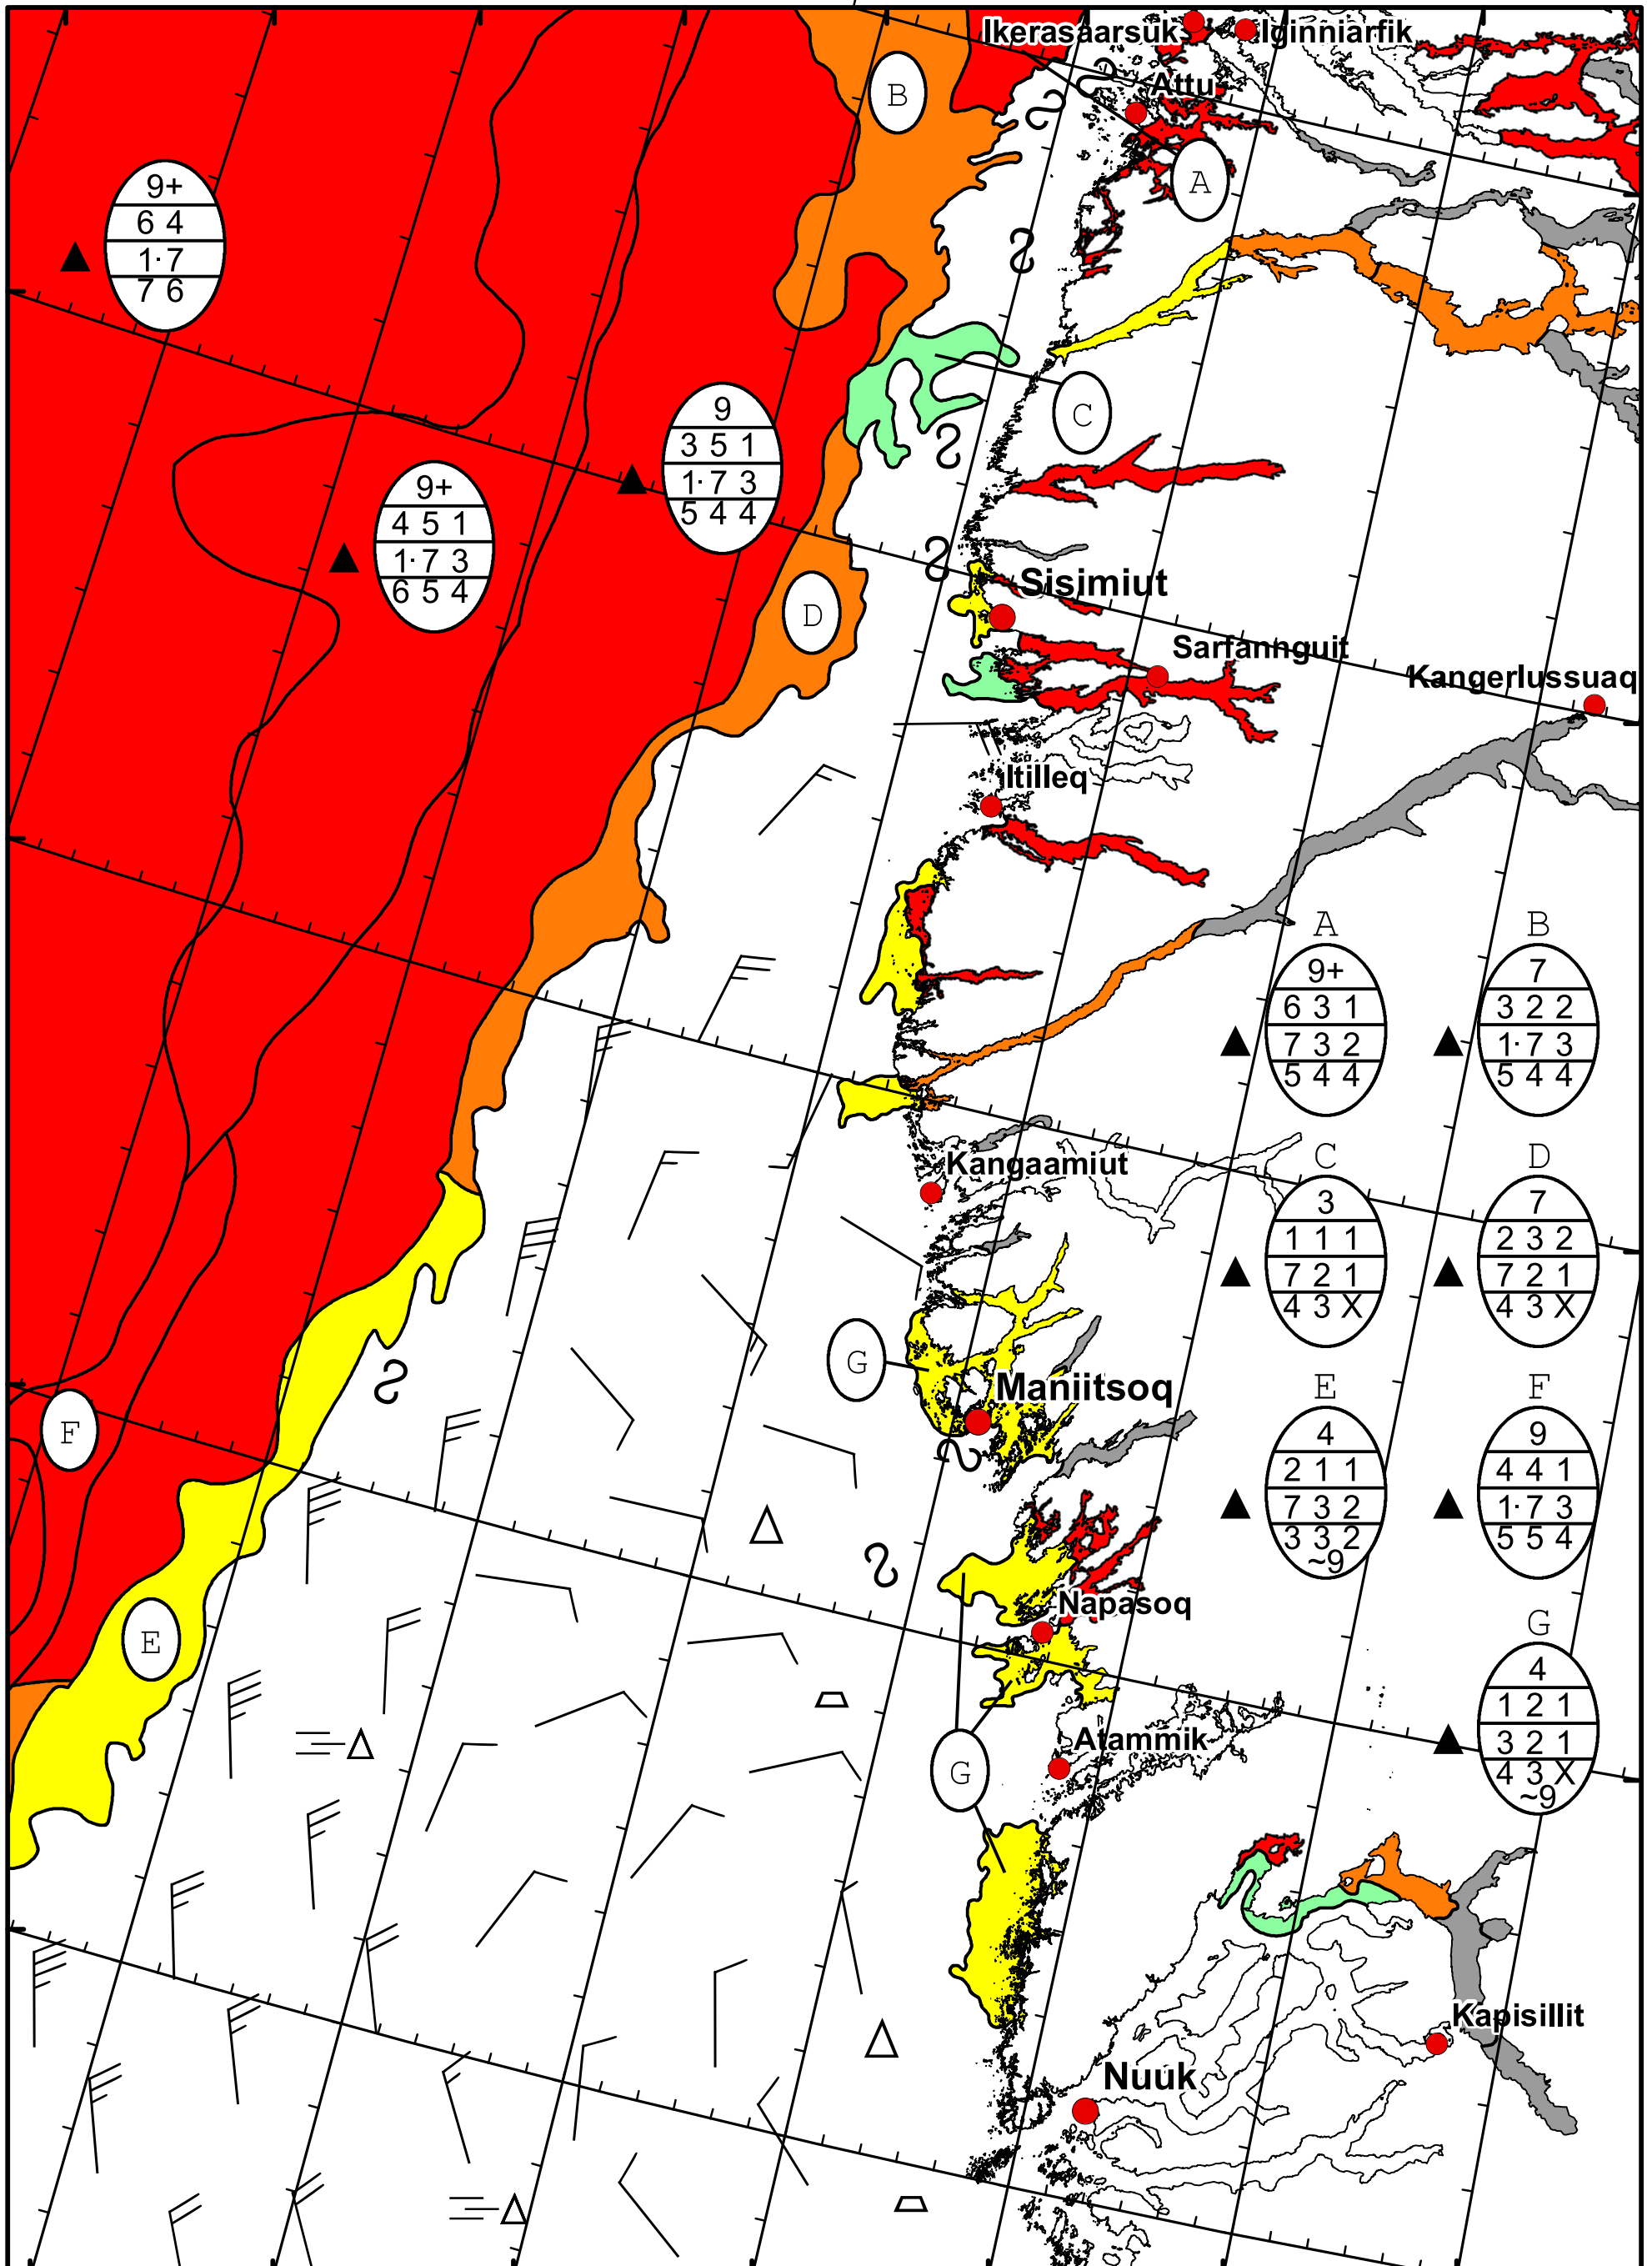

59°W 58°W 57°W 56°W 55°W 54°W 53°W 52°W

67°N

68°N

66°N

67°N

65°N

66°N

64°N

65°N

9+
6 4
1·7
7 6

9+
4 5 1
1·7 3
6 5 4

9
3 5 1
1·7 3
5 4 4

A
9+
6 3 1
7 3 2
5 4 4

B
7
3 2 2
1·7 3
5 4 4

C
3
1 1 1
7 2 1
4 3 X

D
7
2 3 2
7 2 1
4 3 X

E
4
2 1 1
7 3 2
3 3 2
~9

F
9
4 4 1
1·7 3
5 5 4

G
4
1 2 1
3 2 1
4 3 X
~9

West Greenland Ice Chart
 DMI Danish Meteorological Institute

Valid: 20 March 2024, 10:20 UTC