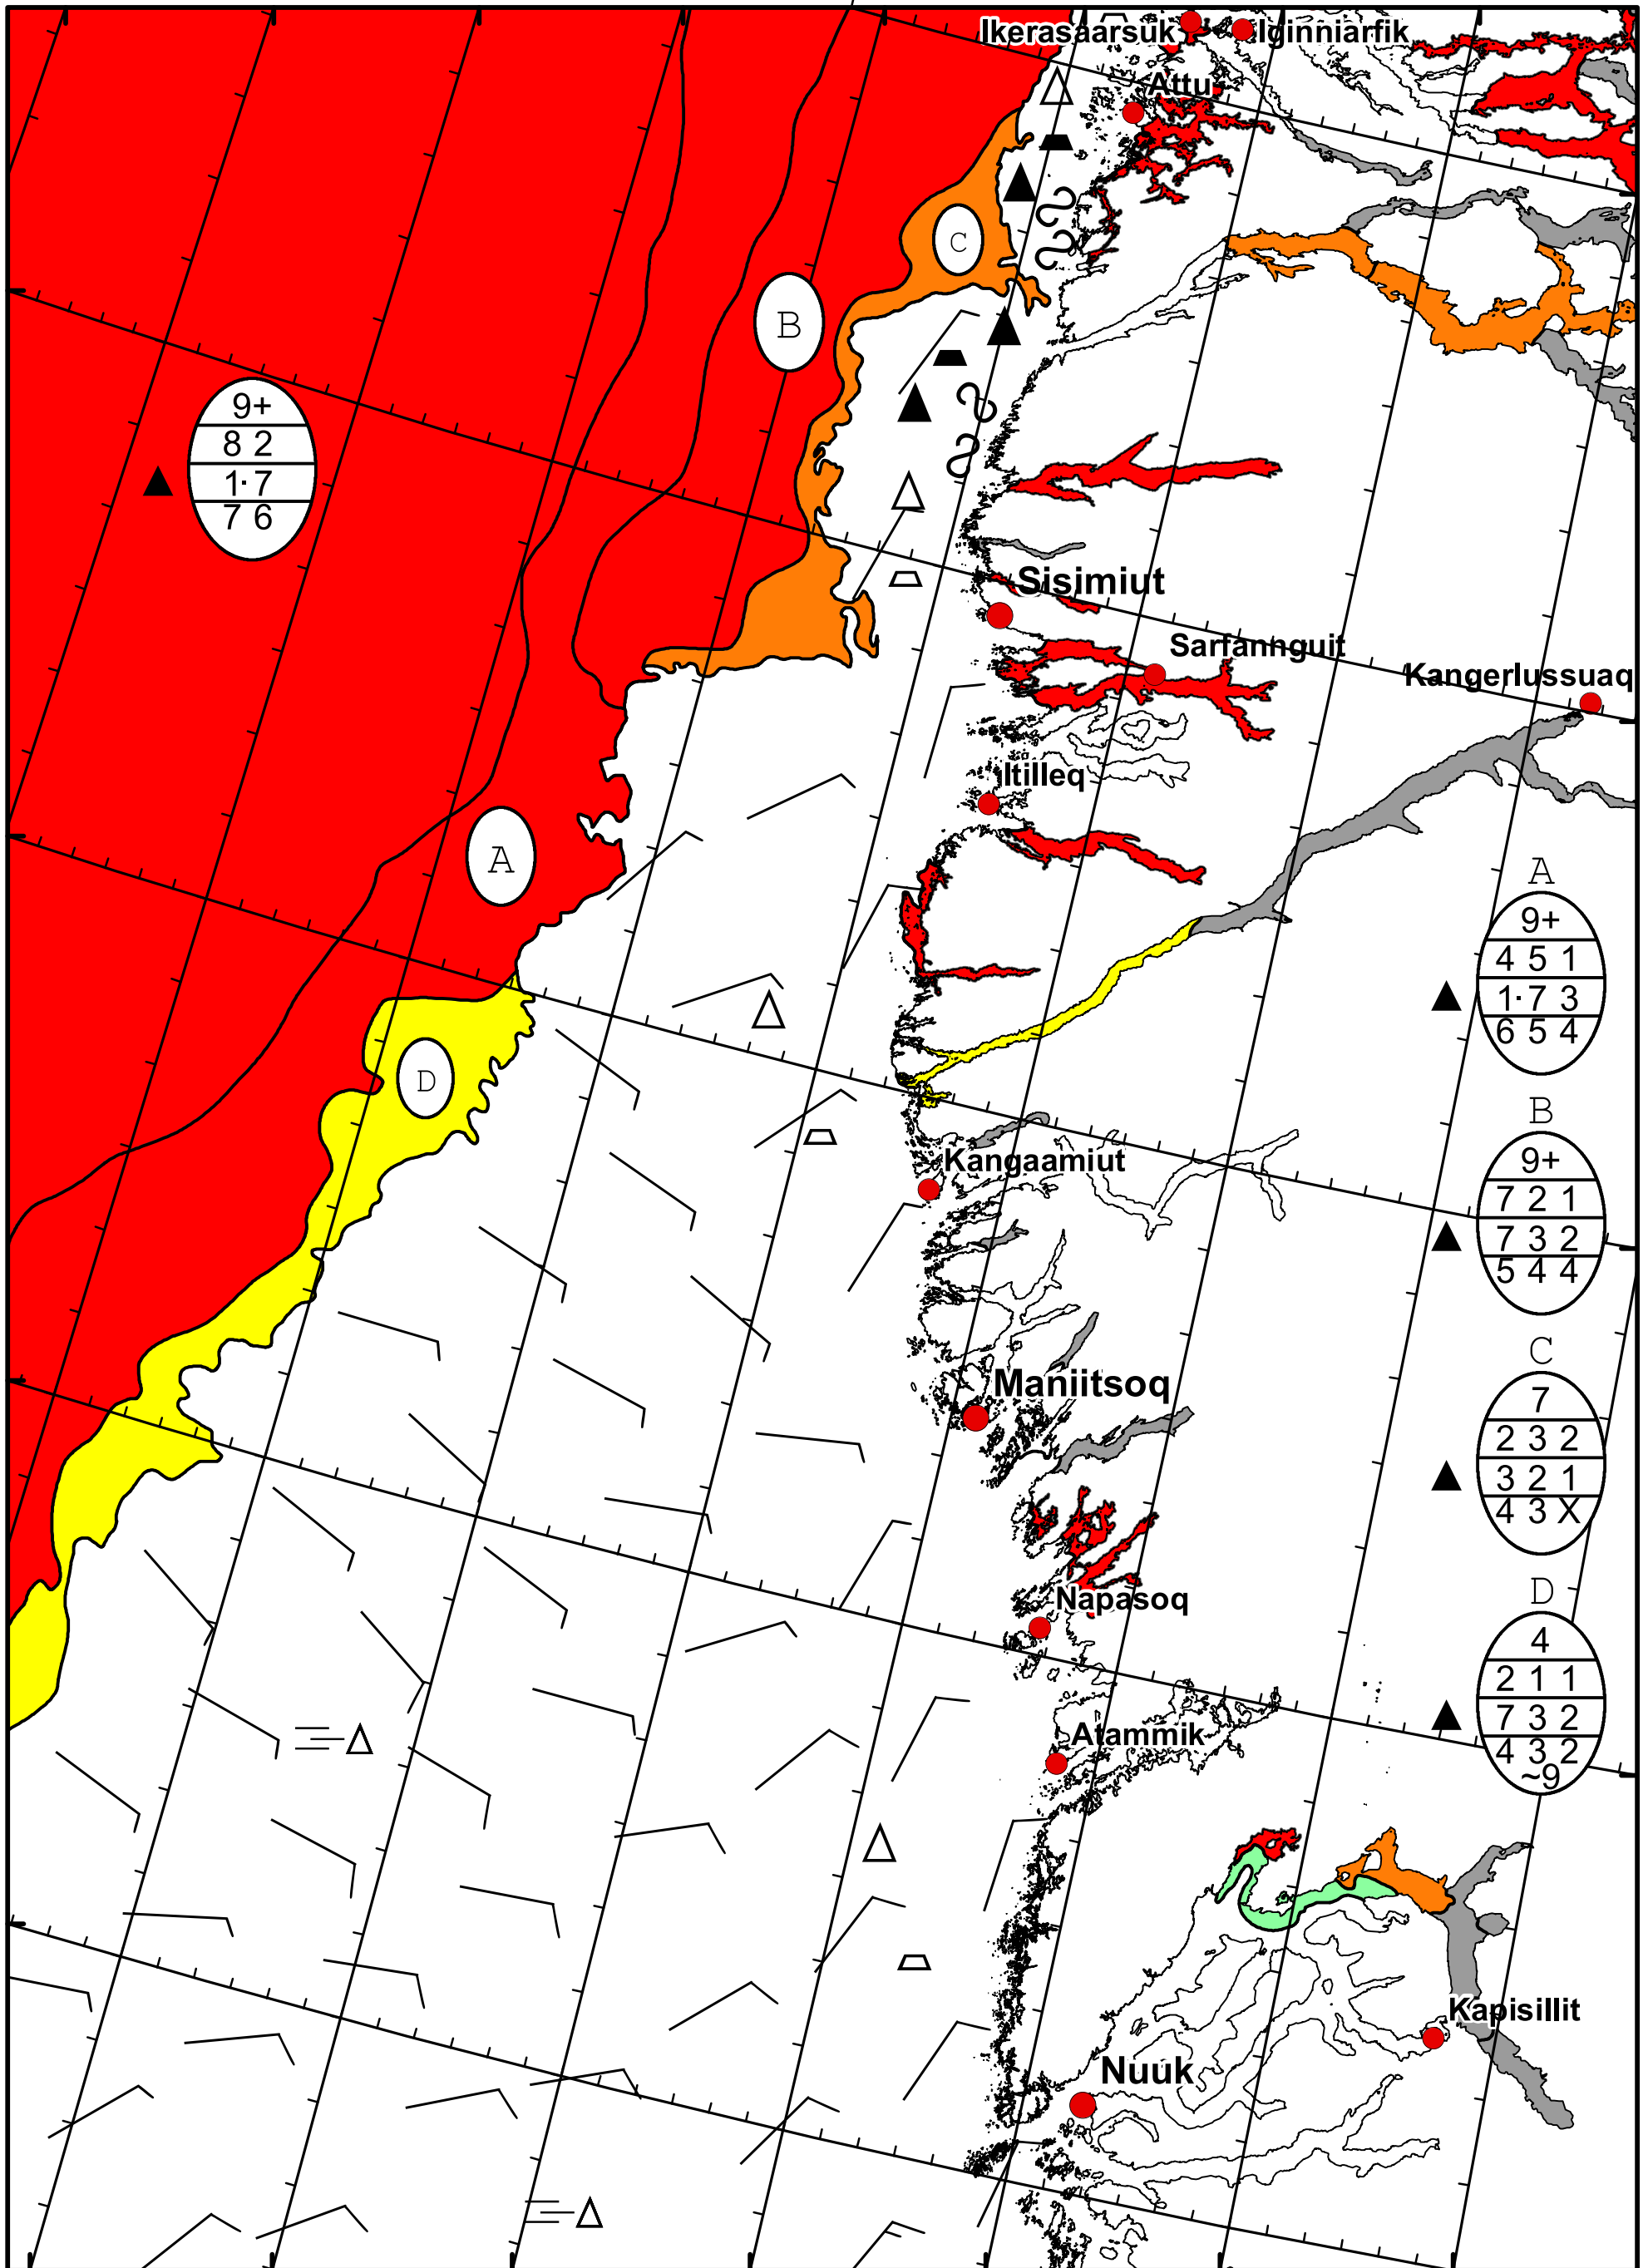

59°W 58°W 57°W 56°W 55°W 54°W 53°W 52°W

67°N

68°N

66°N

67°N

65°N

66°N

64°N

65°N

9+
8 2
1.7
7 6

A
9+
4 5 1
1.7 3
6 5 4

B
9+
7 2 1
7 3 2
5 4 4

C
7
2 3 2
3 2 1
4 3 X

D
4
2 1 1
7 3 2
4 3 2
~9

DMU
Ice Service

West Greenland Ice Chart

Danish Meteorological Institute

Valid: 25 March 2024, 09:55 UTC