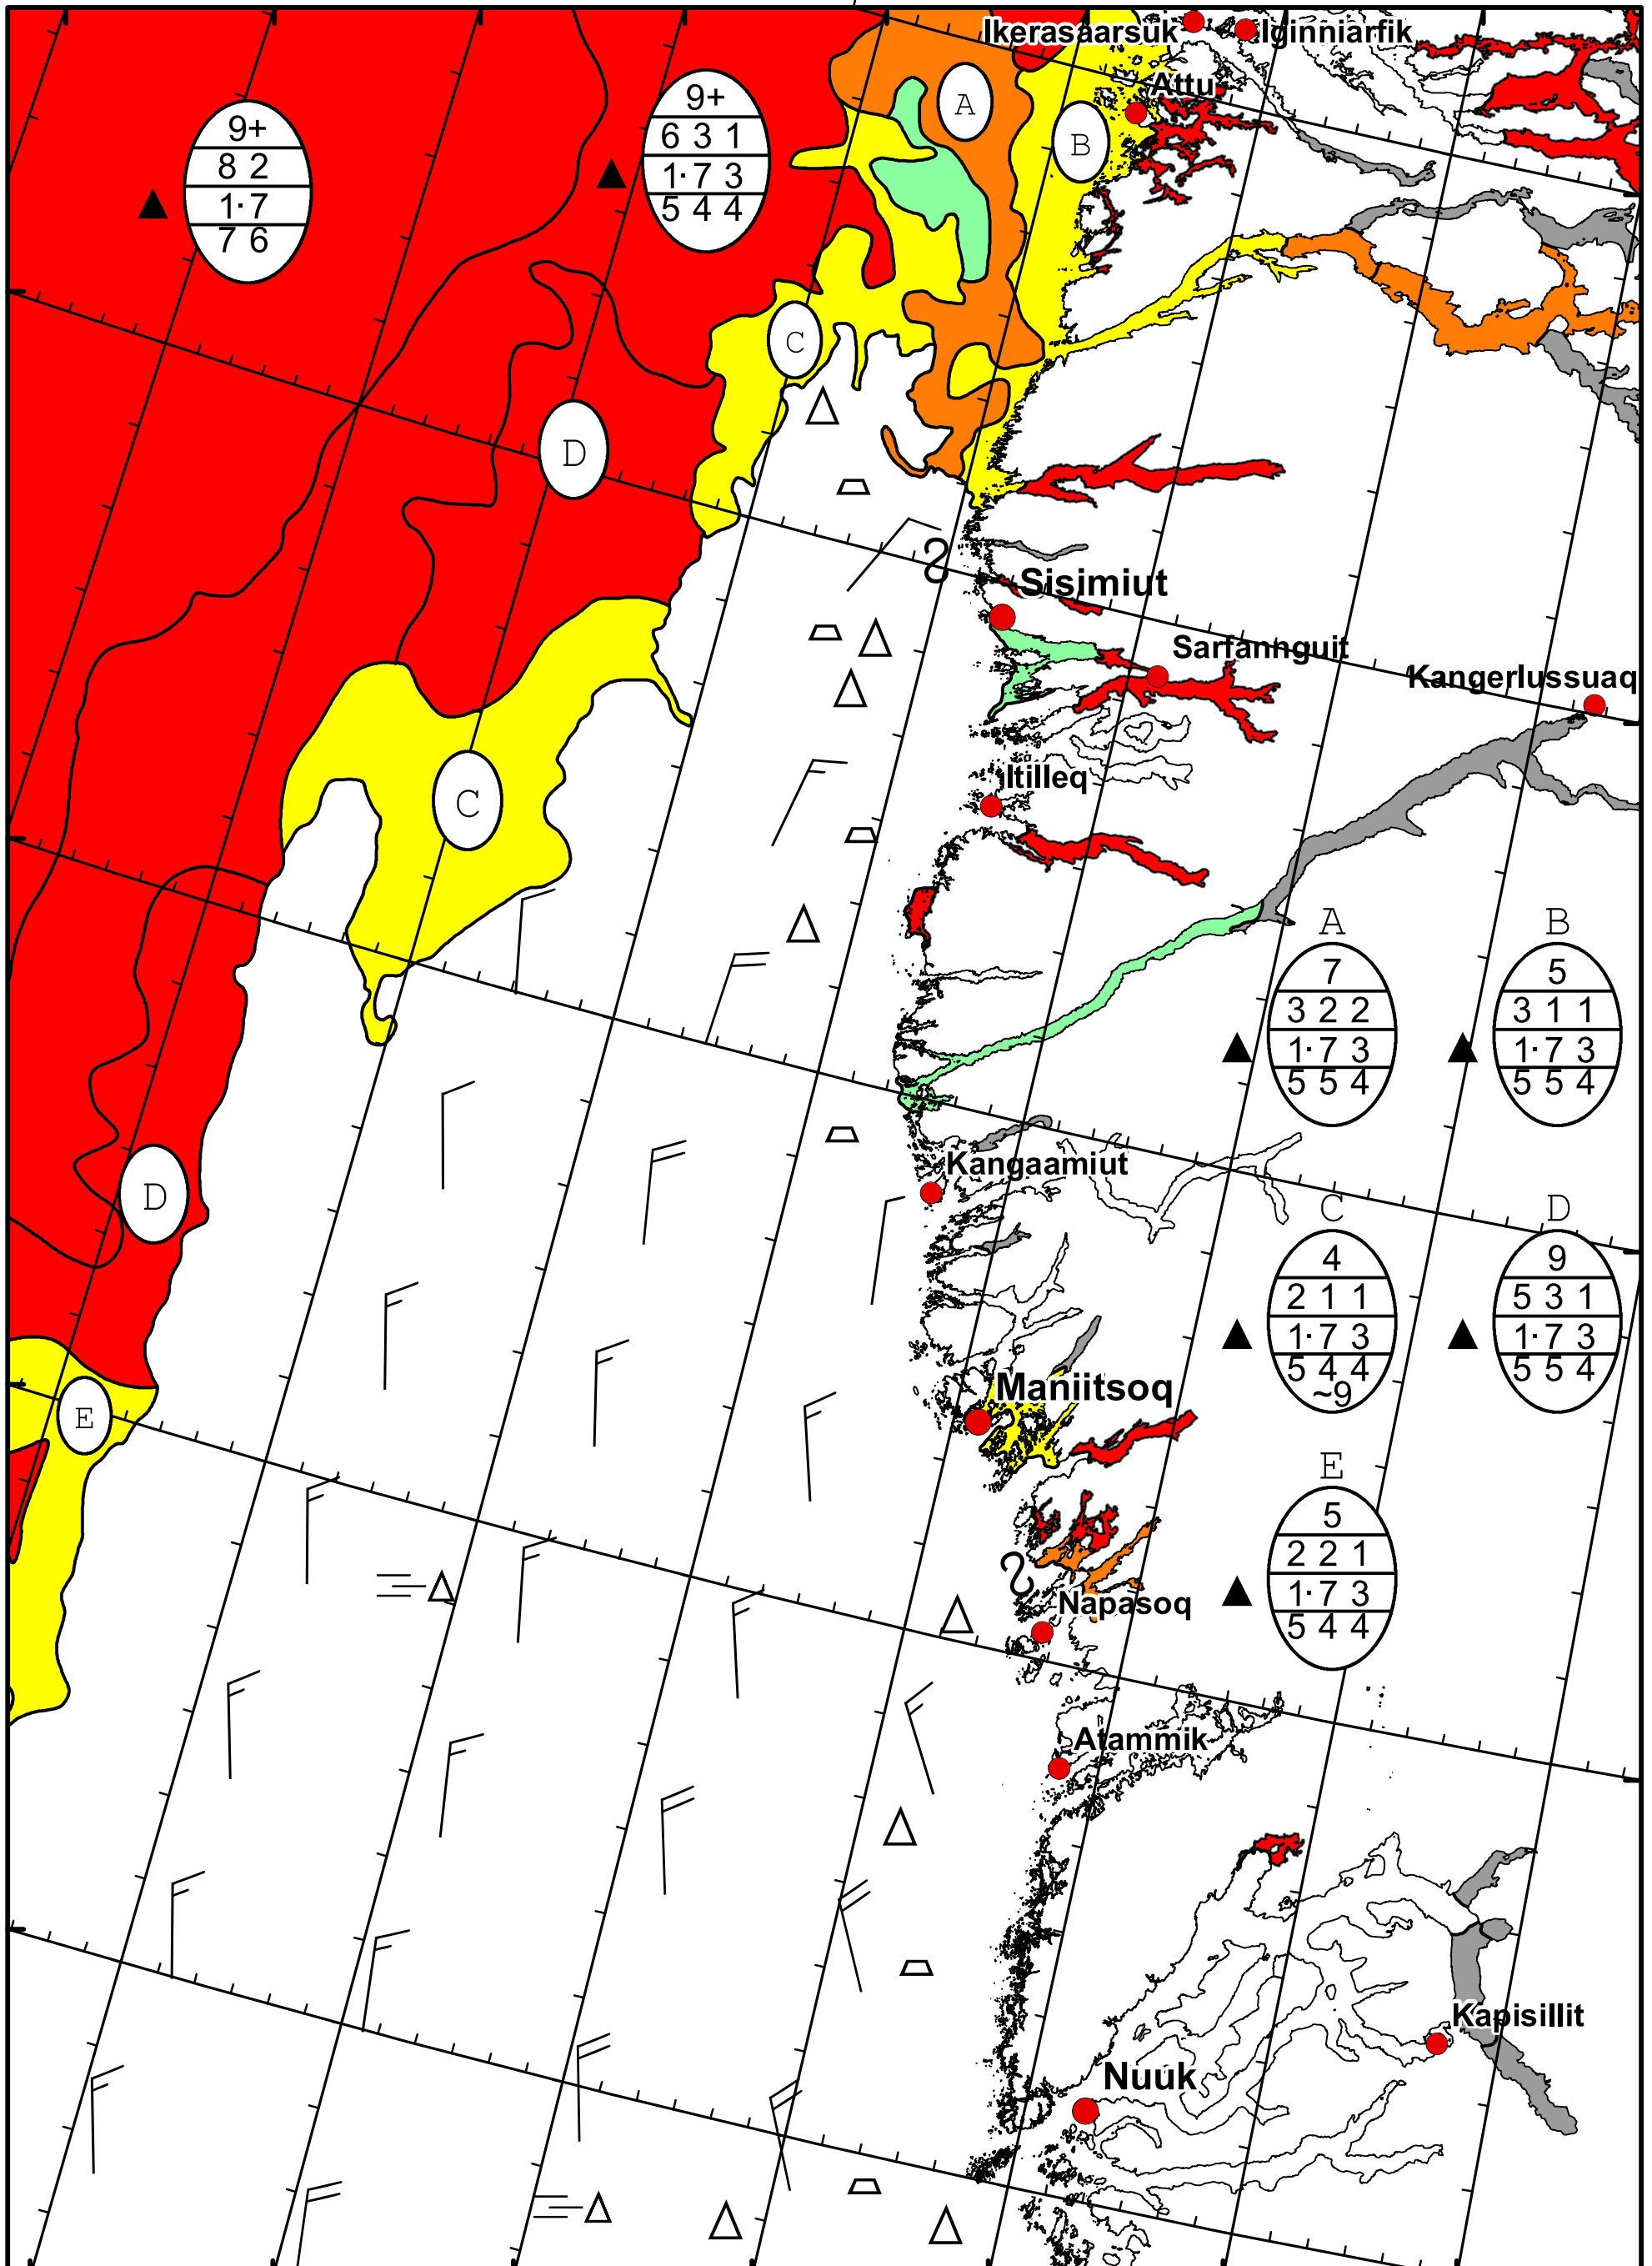

59°W 58°W 57°W 56°W 55°W 54°W 53°W 52°W

67°N

68°N

66°N

67°N

65°N

66°N

64°N

65°N

9+
8 2
1·7 3
7 6

9+
6 3 1
1·7 3
5 4 4

A
7
3 2 2
1·7 3
5 5 4

B
5
3 1 1
1·7 3
5 5 4

C
4
2 1 1
1·7 3
5 4 4
~9

D
9
5 3 1
1·7 3
5 5 4

E
5
2 2 1
1·7 3
5 4 4

DMI
Ice Service

West Greenland Ice Chart

Danish Meteorological Institute

Valid: 05 April 2024, 21:20 UTC