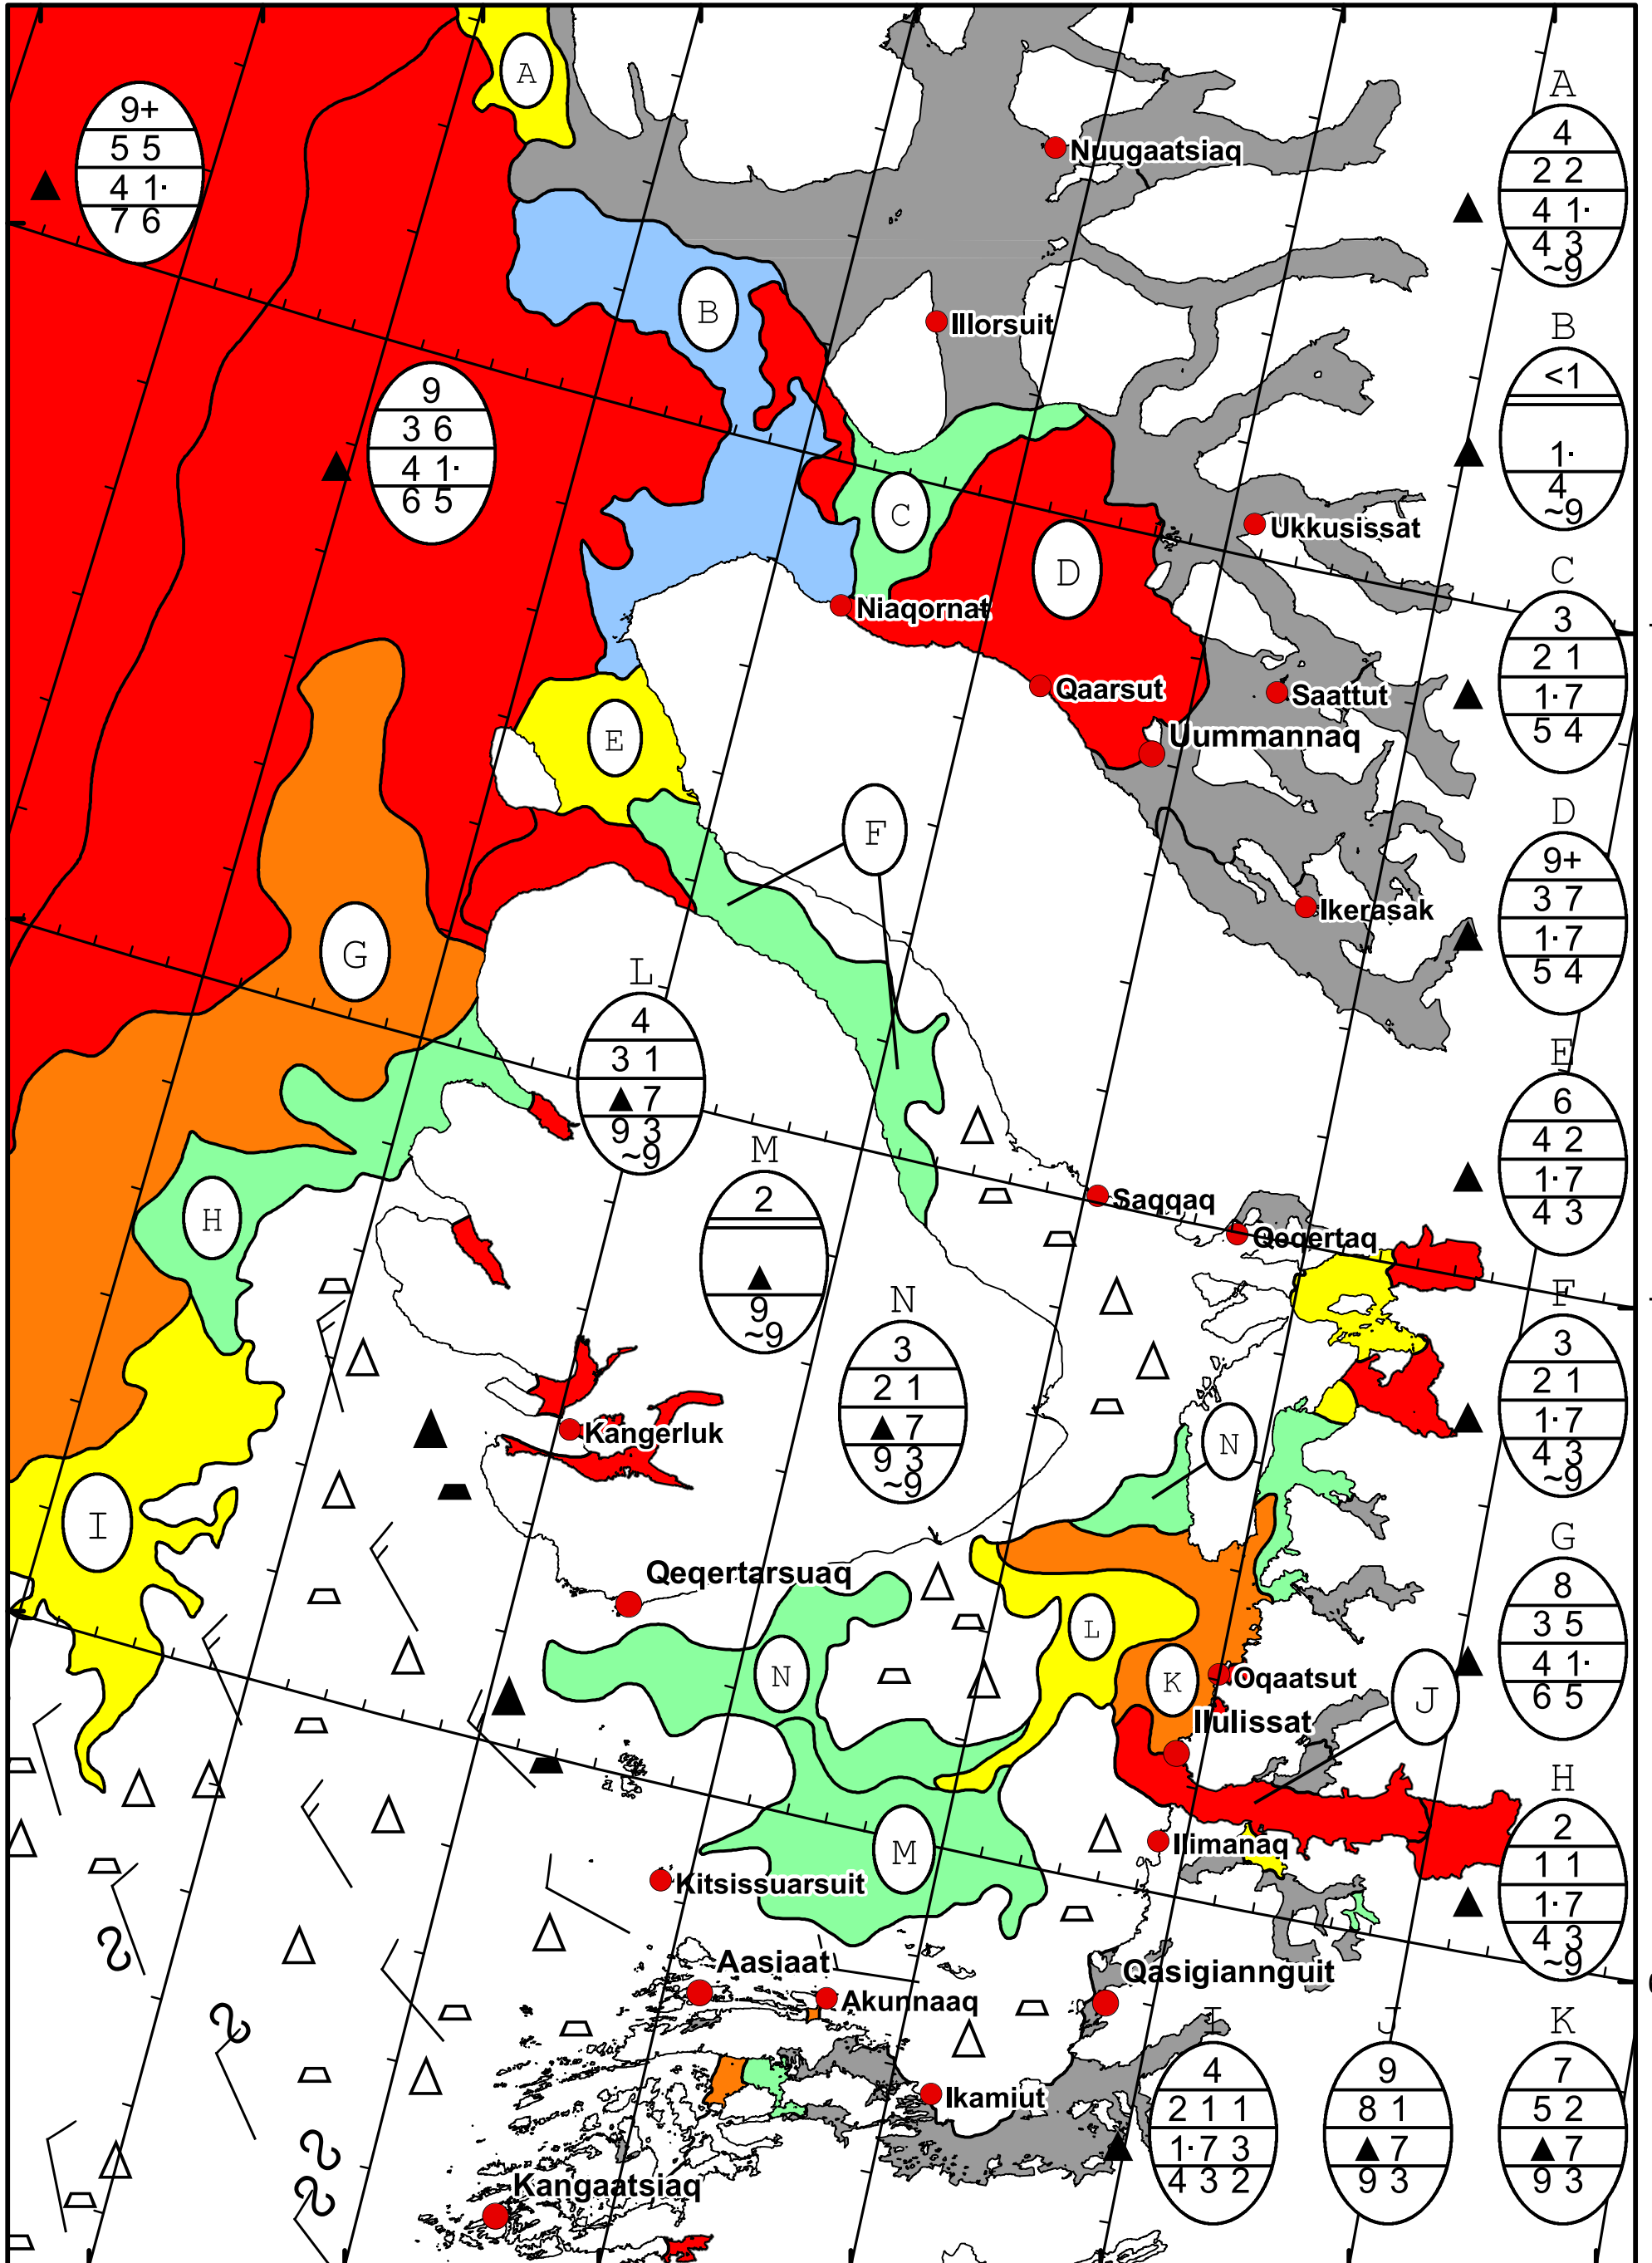

58°W 57°W 56°W 55°W 54°W 53°W 52°W 51°W

71°N

70°N

69°N

71°N

70°N

69°N

West Greenland Ice Chart
 Valid: 08 May 2024, 08:45 UTC