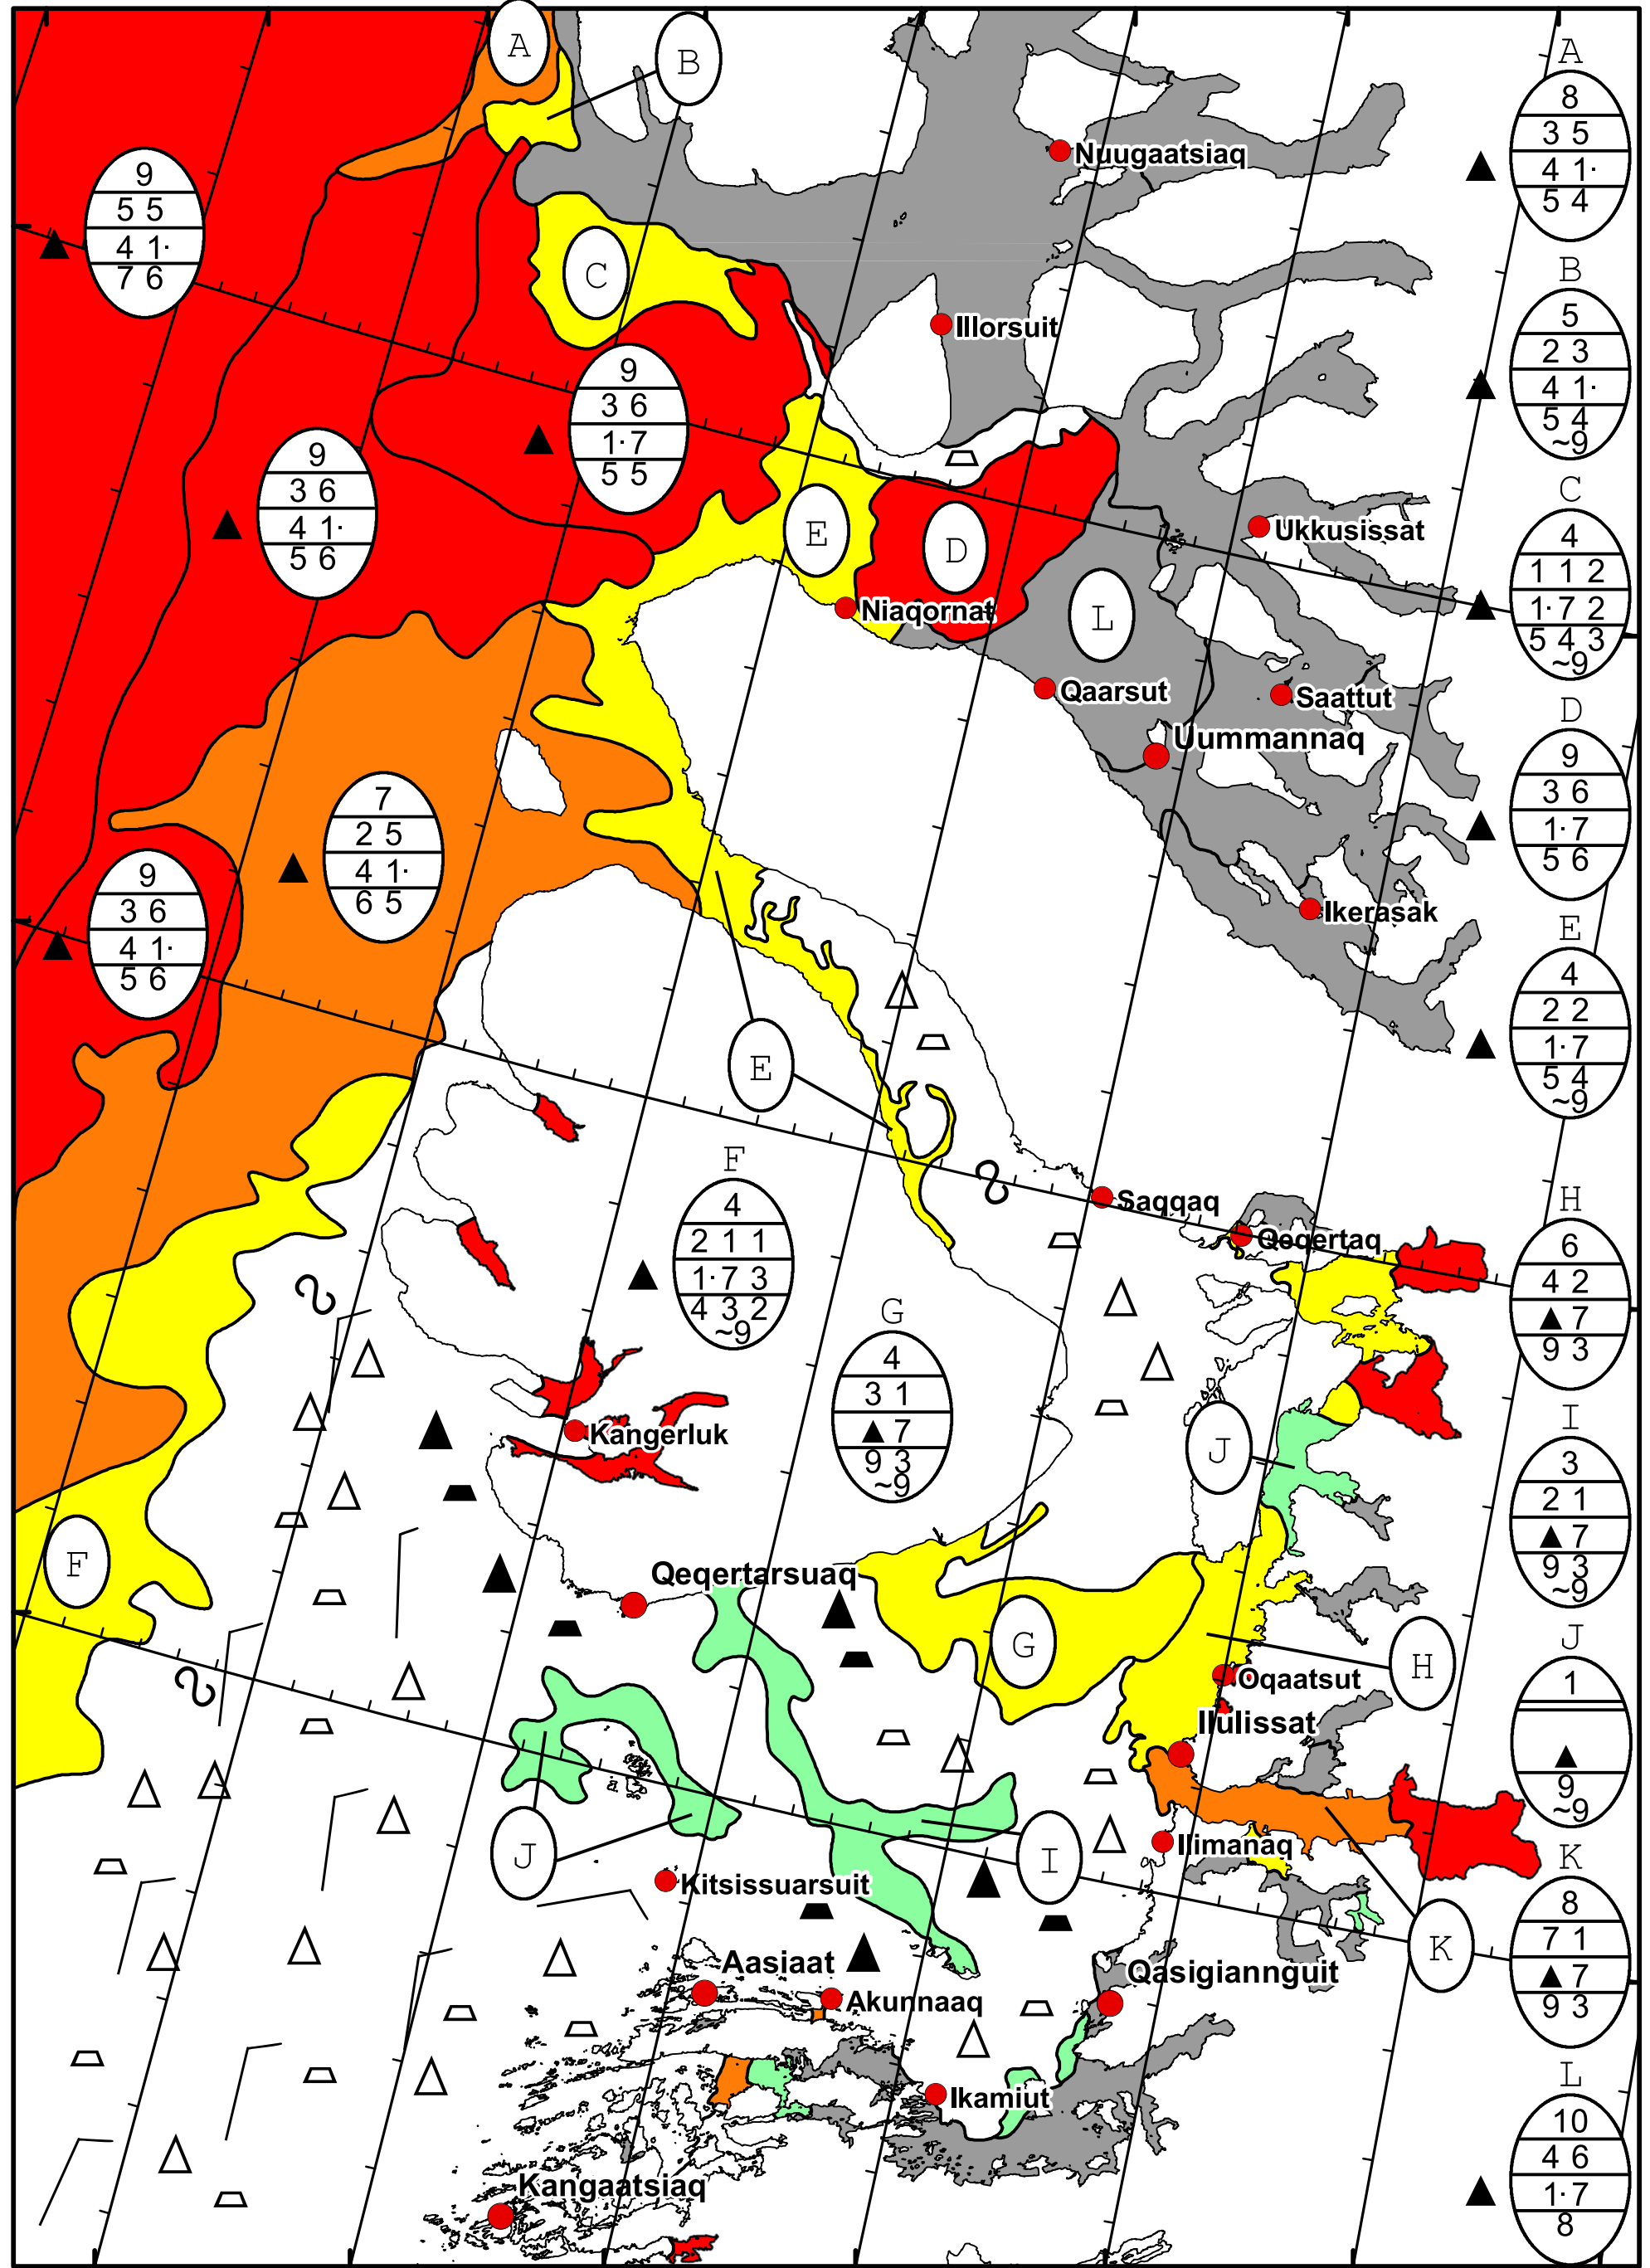

58°W 57°W 56°W 55°W 54°W 53°W 52°W 51°W

71°N

70°N

69°N

71°N

70°N

69°N

9
5 5
4 1
7 6

9
3 6
4 1
5 6

7
2 5
4 1
6 5

9
3 6
4 1
5 6

9
3 6
1 7
5 5

4
2 1 1
1 7 3
4 3 2
~9

4
3 1
▲ 7
9 3
~9

8
3 5
4 1
5 4

5
2 3
4 1
5 4
~9

4
1 1 2
1 7 2
5 4 3
~9

9
3 6
1 7
5 6

4
2 2
1 7
5 4
~9

6
4 2
▲ 7
9 3

3
2 1
▲ 7
9 3
~9

1
▲ 9
~9

8
7 1
▲ 7
9 3

10
4 6
1 7
8

West Greenland Ice Chart

Valid: 09 May 2024, 21:05 UTC