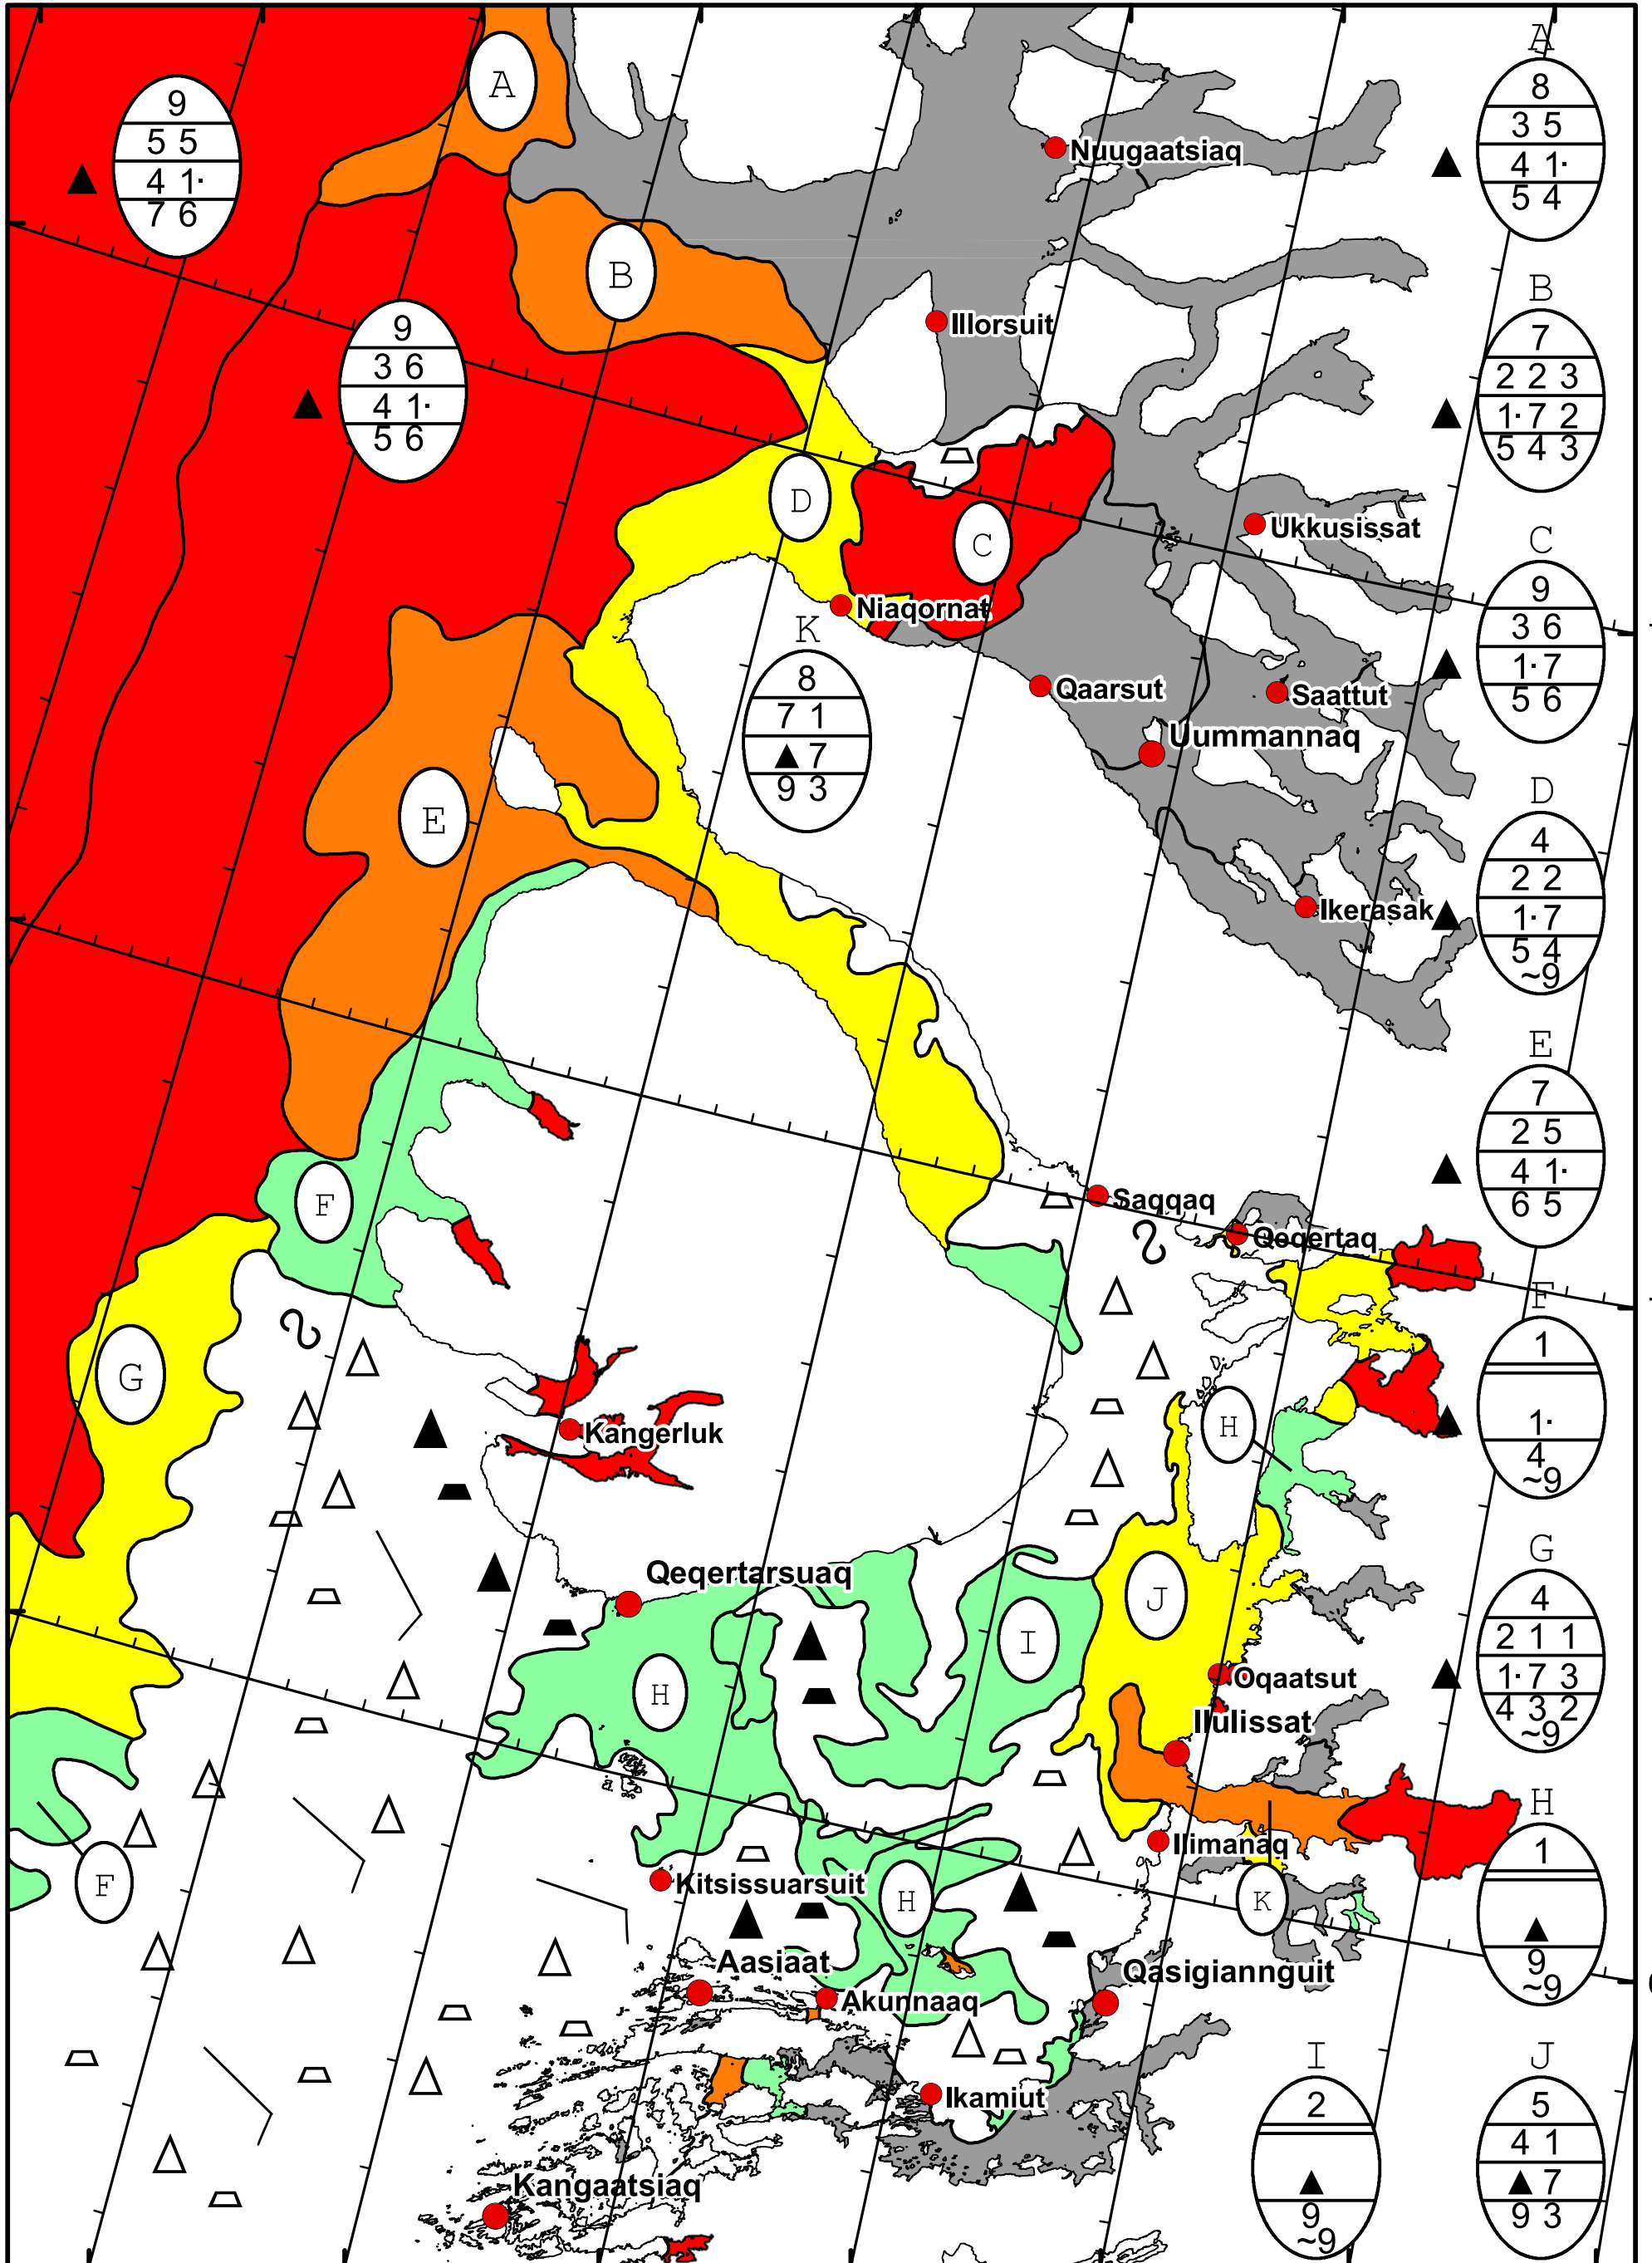

58°W 57°W 56°W 55°W 54°W 53°W 52°W 51°W

71°N

70°N

69°N

71°N

70°N

69°N

| |
|-----|
| 9 |
| 5 5 |
| 4 1 |
| 7 6 |

| |
|-----|
| 9 |
| 3 6 |
| 4 1 |
| 5 6 |

| |
|-----|
| 8 |
| 7 1 |
| ▲ 7 |
| 9 3 |

| |
|-----|
| 8 |
| 3 5 |
| 4 1 |
| 5 4 |

| |
|-------|
| 7 |
| 2 2 3 |
| 1 7 2 |
| 5 4 3 |

| |
|-----|
| 9 |
| 3 6 |
| 1 7 |
| 5 6 |

| |
|-----|
| 4 |
| 2 2 |
| 1 7 |
| 5 4 |
| ~9 |

| |
|-----|
| 7 |
| 2 5 |
| 4 1 |
| 6 5 |

| |
|----|
| 1 |
| 1 |
| 4 |
| ~9 |

| |
|-------|
| 4 |
| 2 1 1 |
| 1 7 3 |
| 4 3 2 |
| ~9 |

| |
|----|
| 1 |
| ▲ |
| 9 |
| ~9 |

| |
|----|
| 2 |
| ▲ |
| 9 |
| ~9 |

| |
|-----|
| 5 |
| 4 1 |
| ▲ 7 |
| 9 3 |

West Greenland Ice Chart

Valid: 11 May 2024, 10:00 UTC