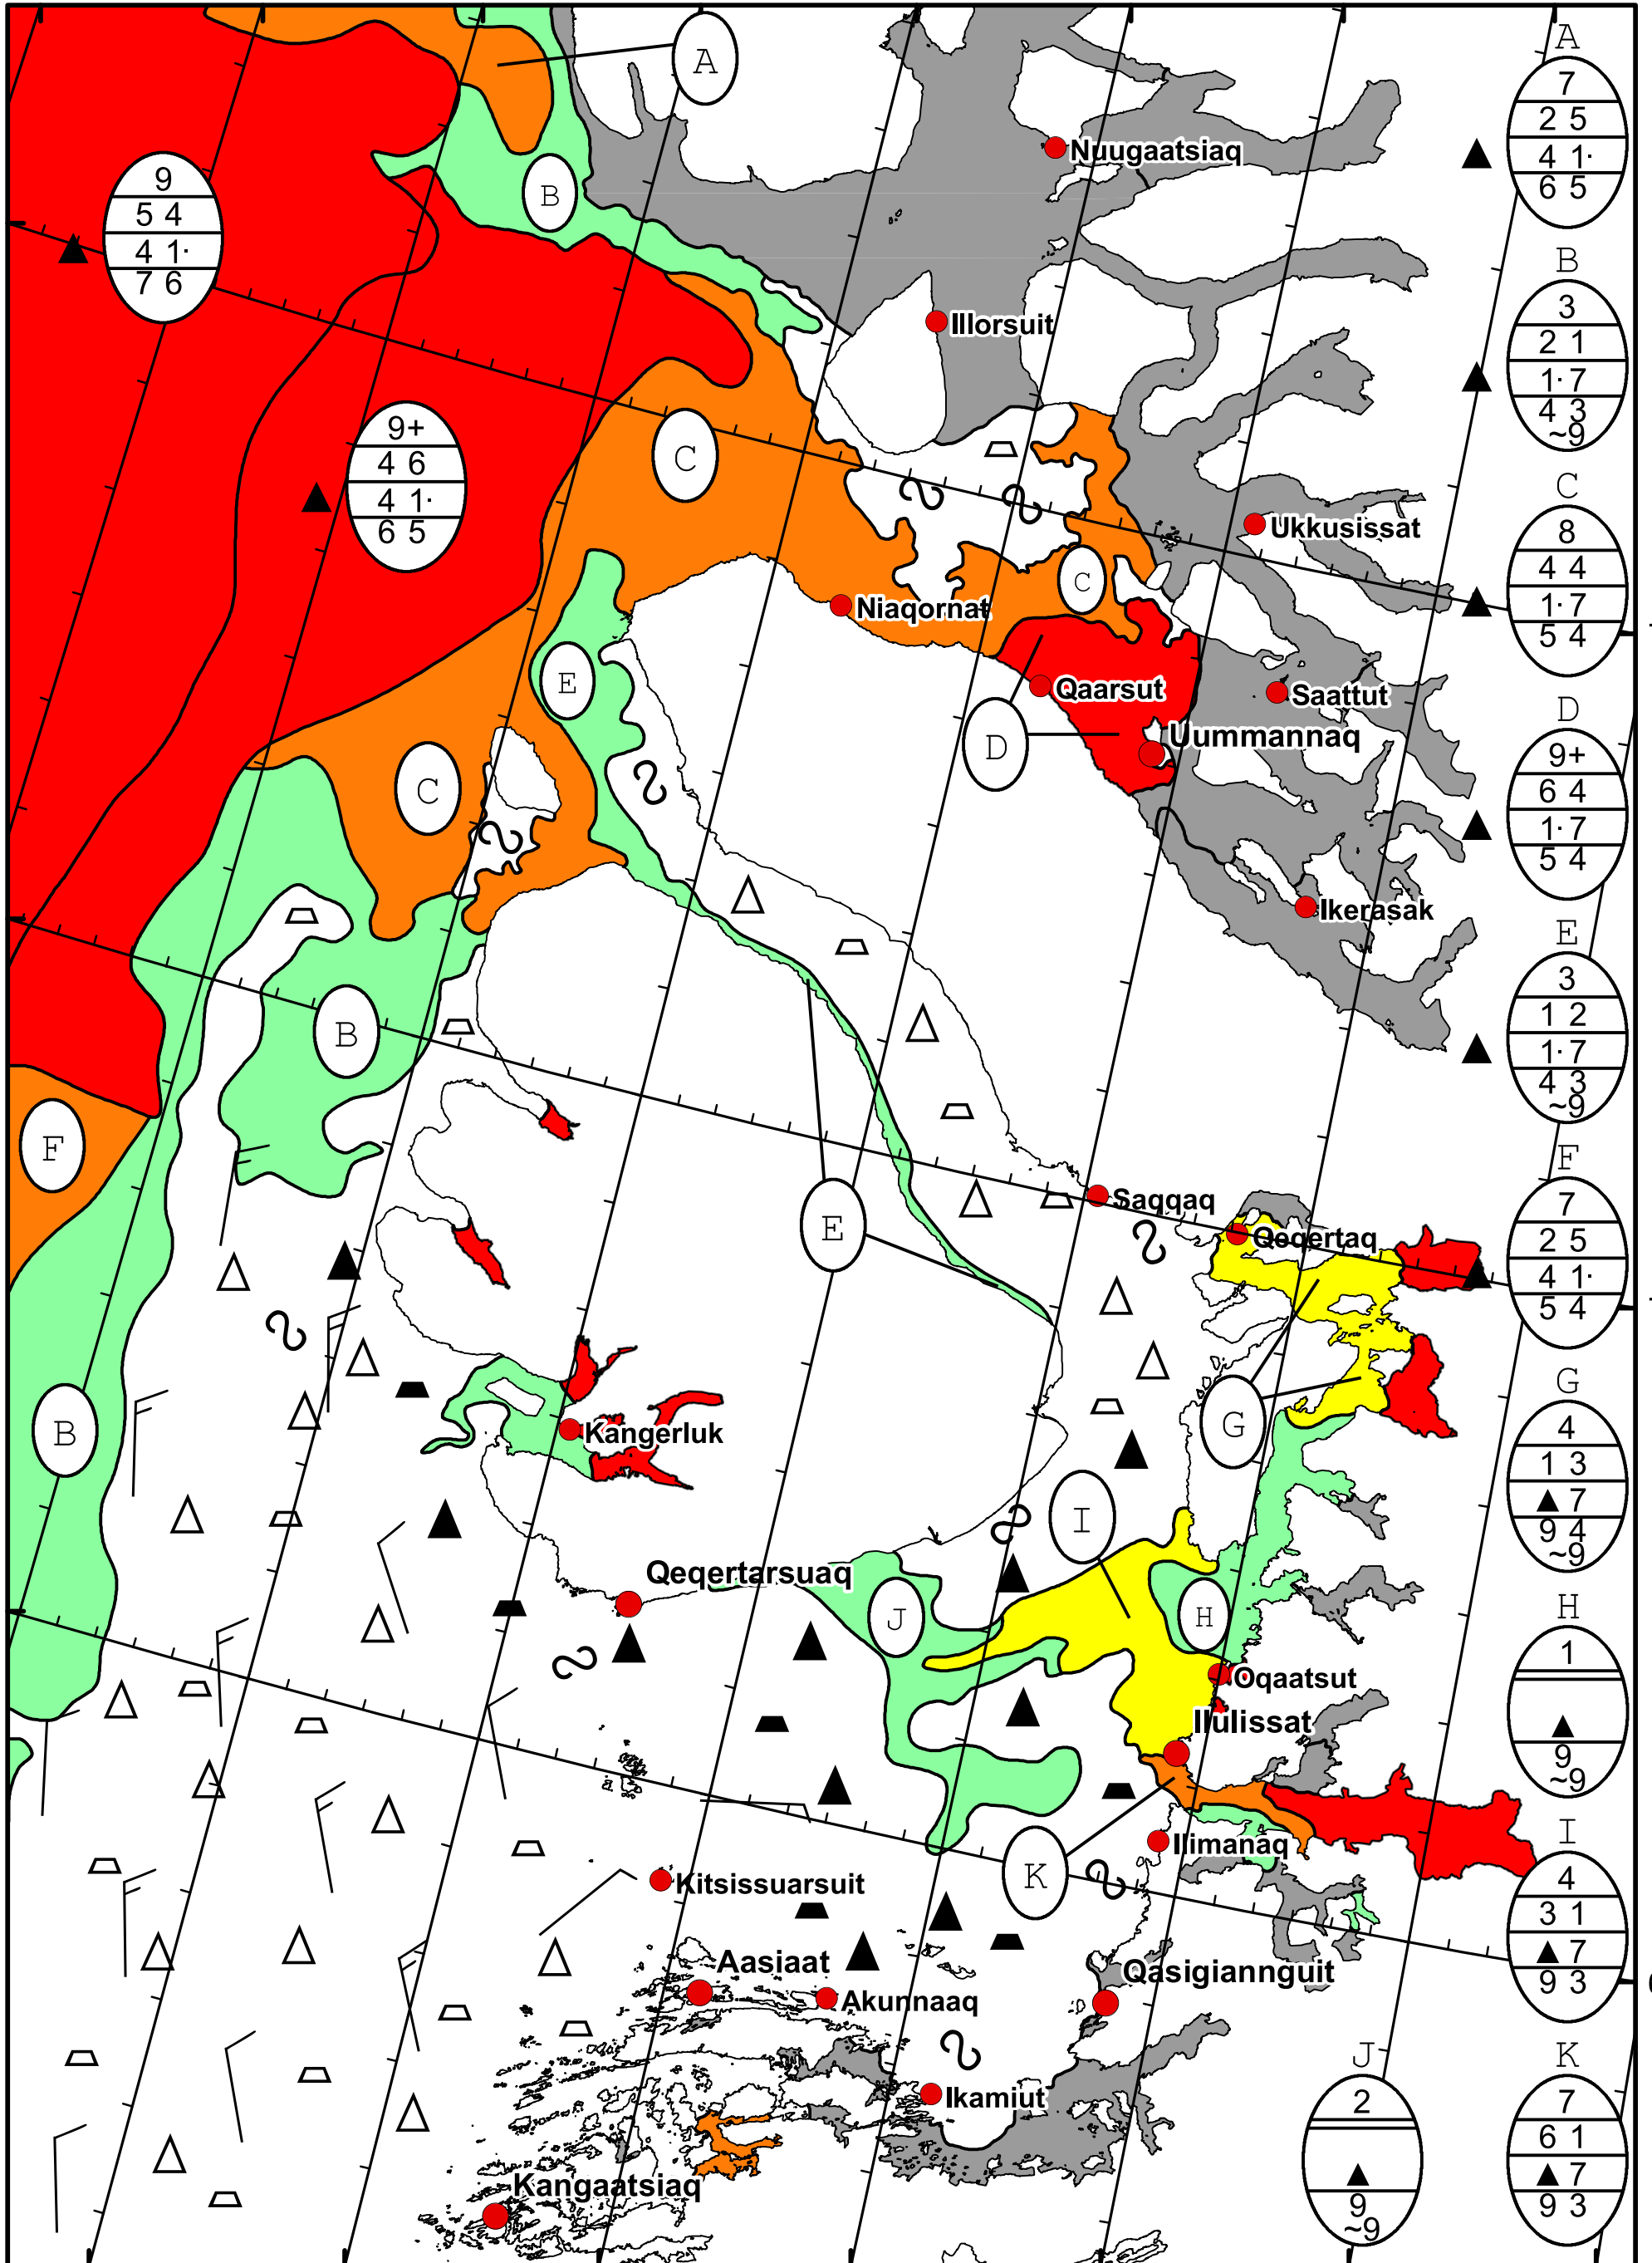

58°W 57°W 56°W 55°W 54°W 53°W 52°W 51°W

71°N

70°N

69°N

71°N

70°N

69°N

9
5 4
4 1
7 6

9+
4 6
4 1
6 5

A
7
2 5
4 1
6 5

B
3
2 1
1 7
4 3
~9

C
8
4 4
1 7
5 4

D
9+
6 4
1 7
5 4

E
3
1 2
1 7
4 3
~9

F
7
2 5
4 1
5 4

G
4
1 3
▲ 7
9 4
~9

H
1
▲
9
~9

I
4
3 1
▲ 7
9 3

J
2
▲
9
~9

K
7
6 1
▲ 7
9 3

West Greenland Ice Chart
 Valid: 15 May 2024, 20:50 UTC