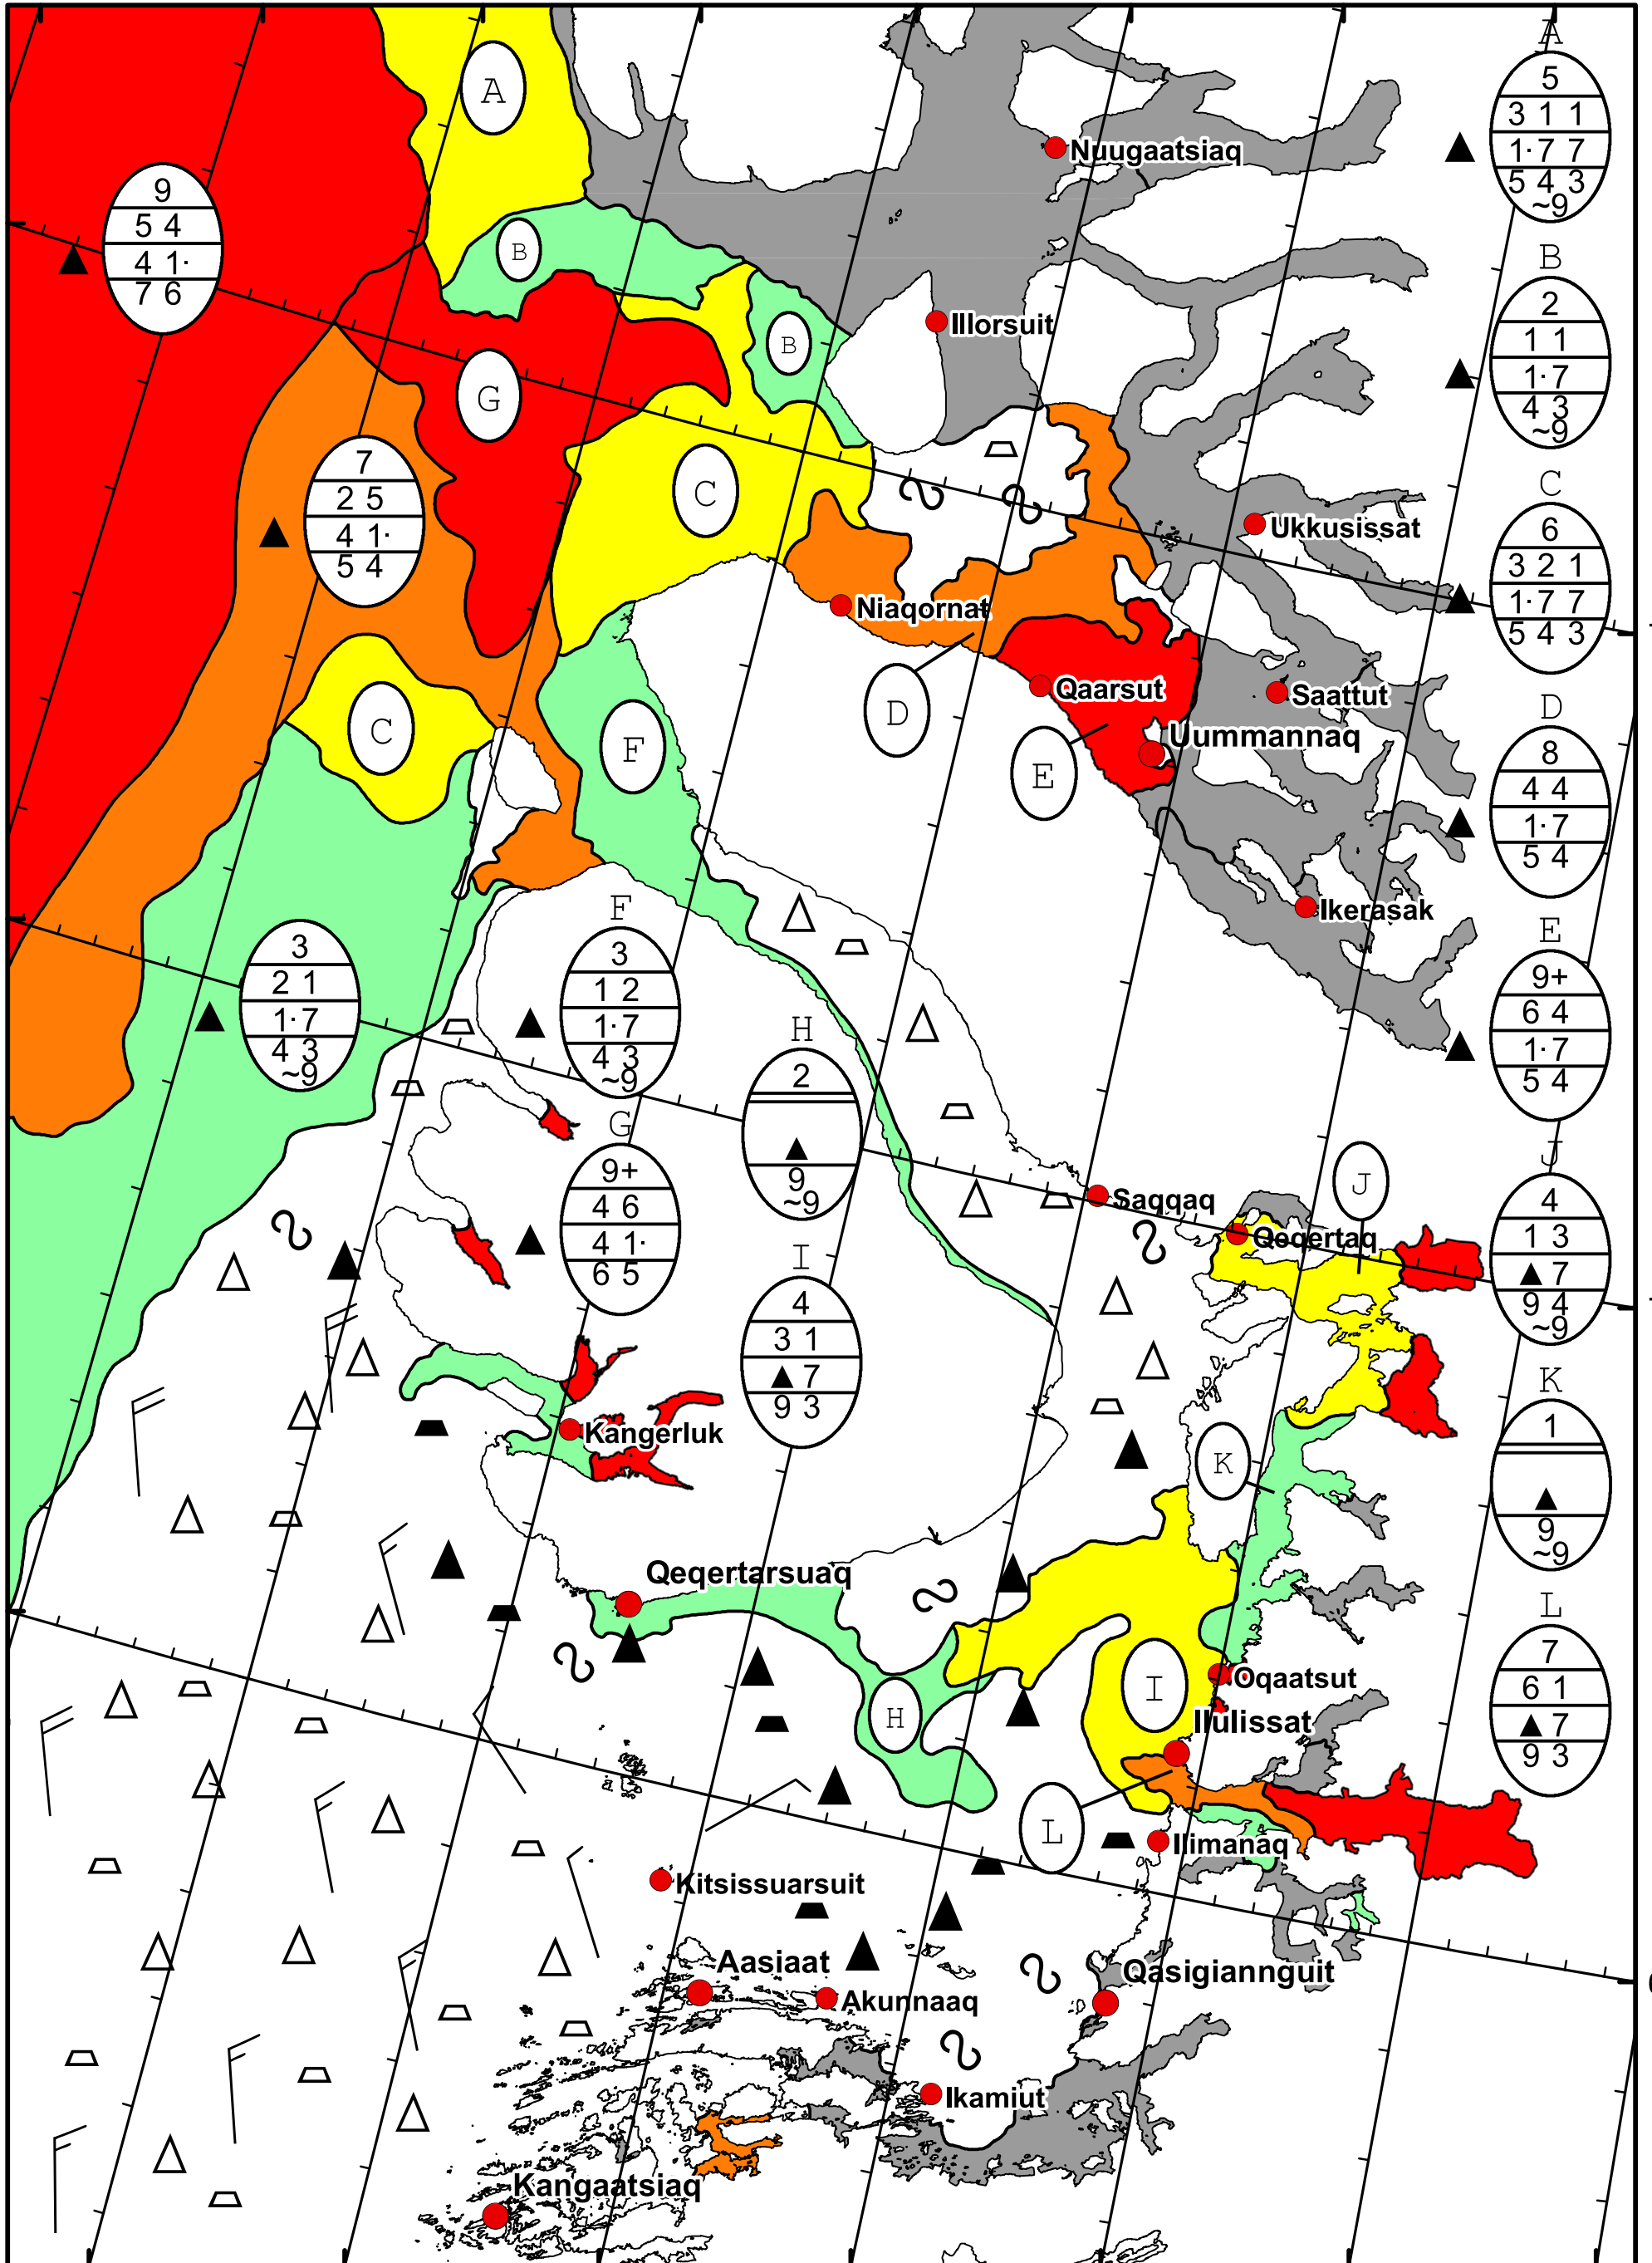

58°W 57°W 56°W 55°W 54°W 53°W 52°W 51°W

71°N

70°N

69°N

71°N

70°N

69°N

9
5 4
4 1
7 6

7
2 5
4 1
5 4

3
2 1
1 7
4 3
~9

3
1 2
1 7
4 3
~9

9+
4 6
4 1
6 5

2
~9

4
3 1
~7
9 3

5
3 1 1
1 7 7
5 4 3
~9

2
1 1
1 7
4 3
~9

6
3 2 1
1 7 7
5 4 3

8
4 4
1 7
5 4

9+
6 4
1 7
5 4

4
1 3
~7
9 4
~9

1
~9

7
6 1
~7
9 3

West Greenland Ice Chart
 DMI Danish Meteorological Institute
 Ice Service Valid: 17 May 2024, 10:50 UTC