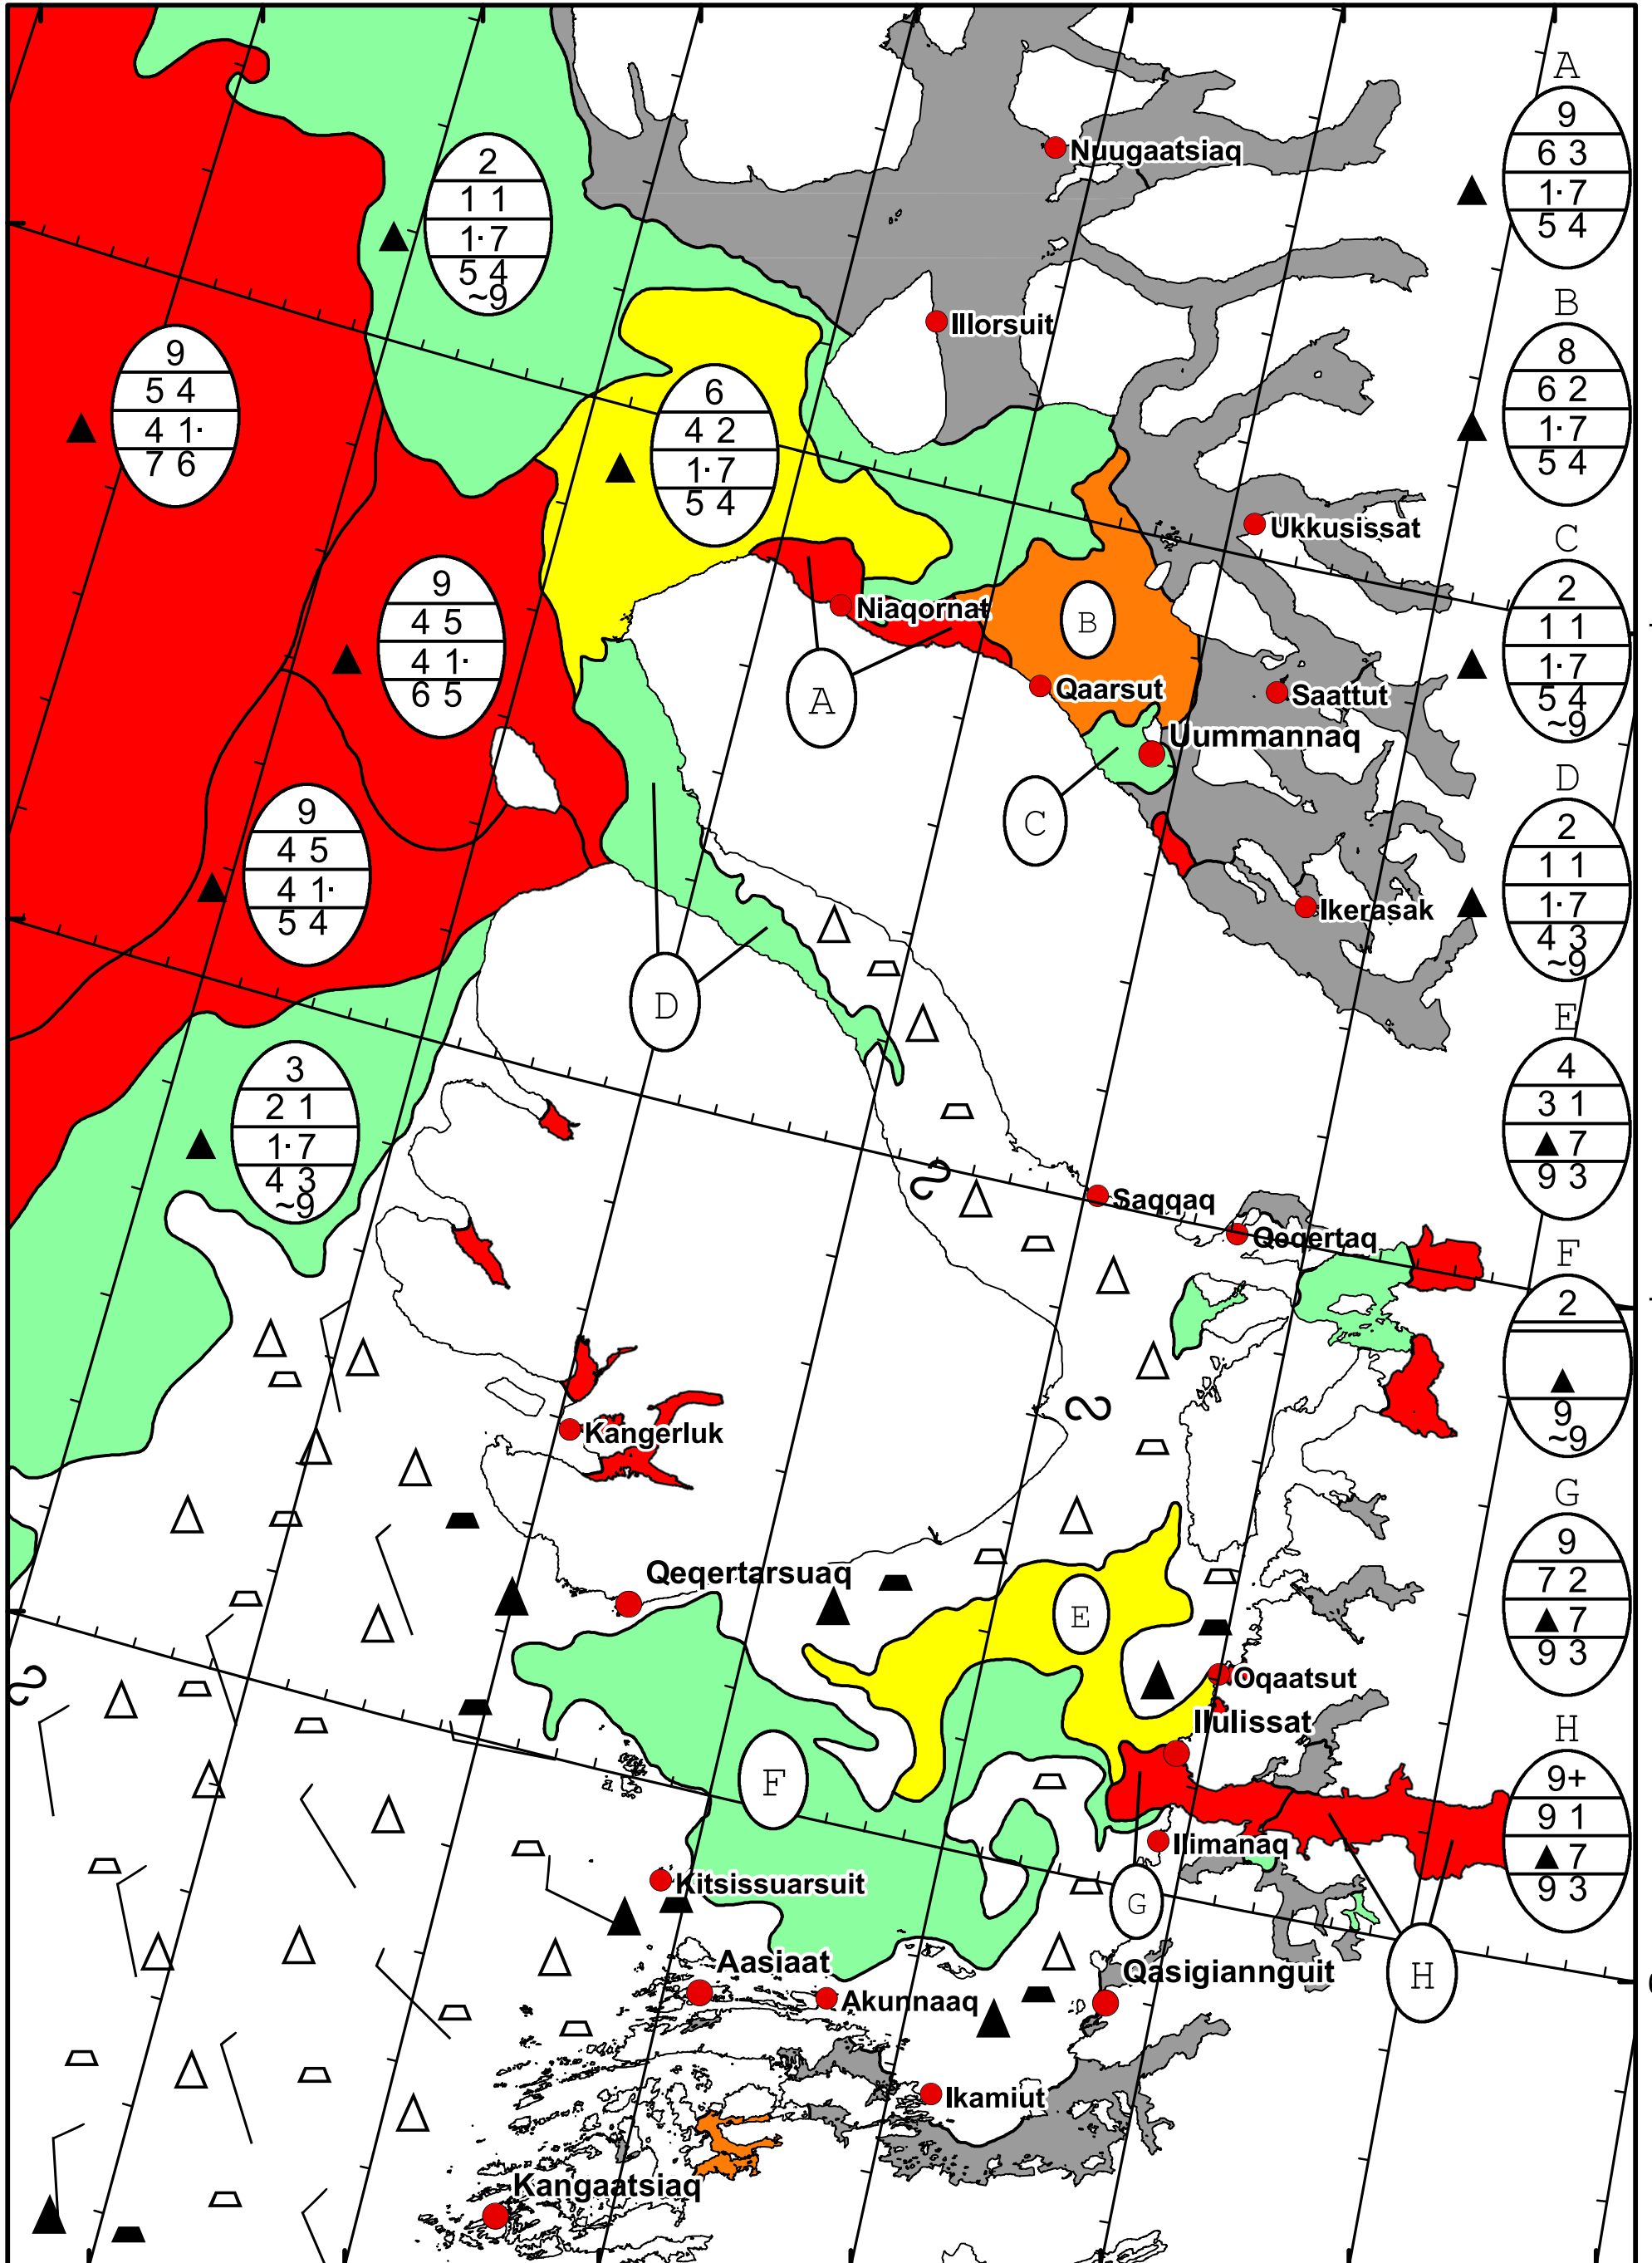

58°W 57°W 56°W 55°W 54°W 53°W 52°W 51°W

71°N

70°N

69°N

71°N

70°N

69°N

9
5 4
4 1
7 6

2
1 1
1 7
5 4
~9

6
4 2
1 7
5 4

9
4 5
4 1
6 5

9
4 5
4 1
5 4

3
2 1
1 7
4 3
~9

A
9
6 3
1 7
5 4

B
8
6 2
1 7
5 4

C
2
1 1
1 7
5 4
~9

D
2
1 1
1 7
4 3
~9

E
4
3 1
▲ 7
9 3

F
2
▲ 9
~9

G
9
7 2
▲ 7
9 3

H
9+
9 1
▲ 7
9 3

### West Greenland Ice Chart

Valid: 19 May 2024, 20:40 UTC