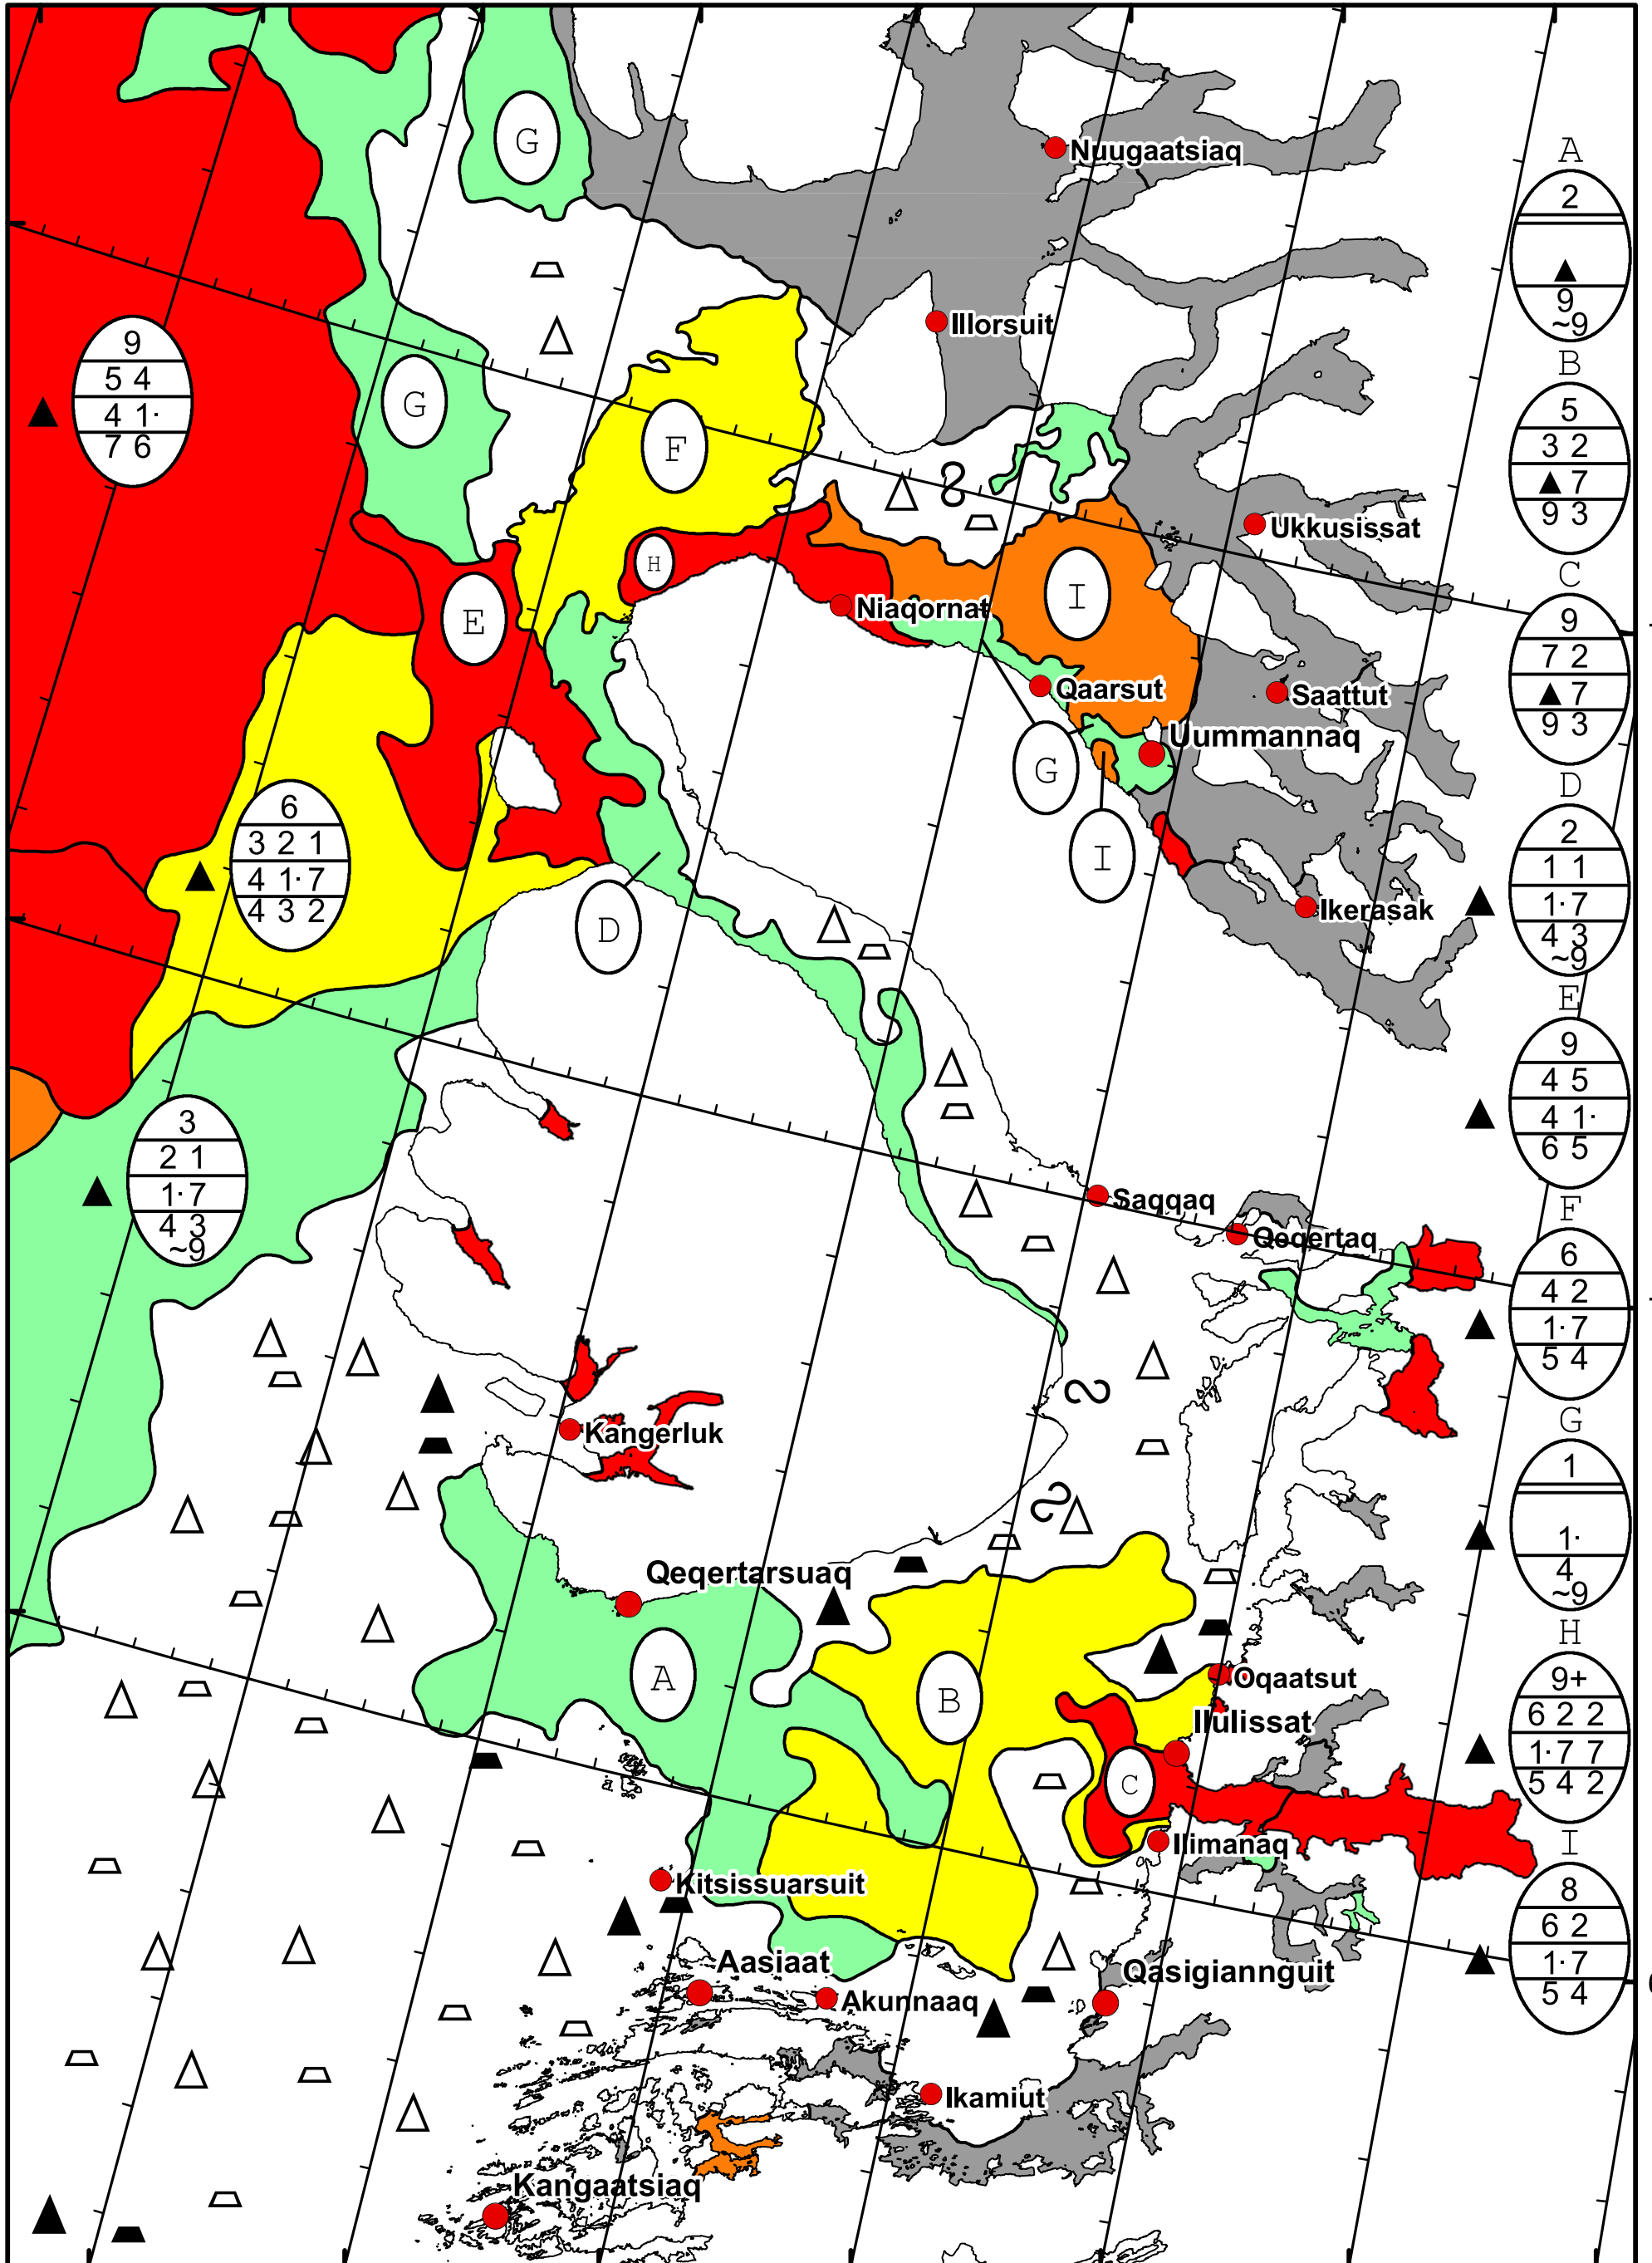

58°W 57°W 56°W 55°W 54°W 53°W 52°W 51°W

71°N

70°N

69°N

71°N

70°N

69°N

West Greenland Ice Chart
 Valid: 21 May 2024, 10:15 UTC