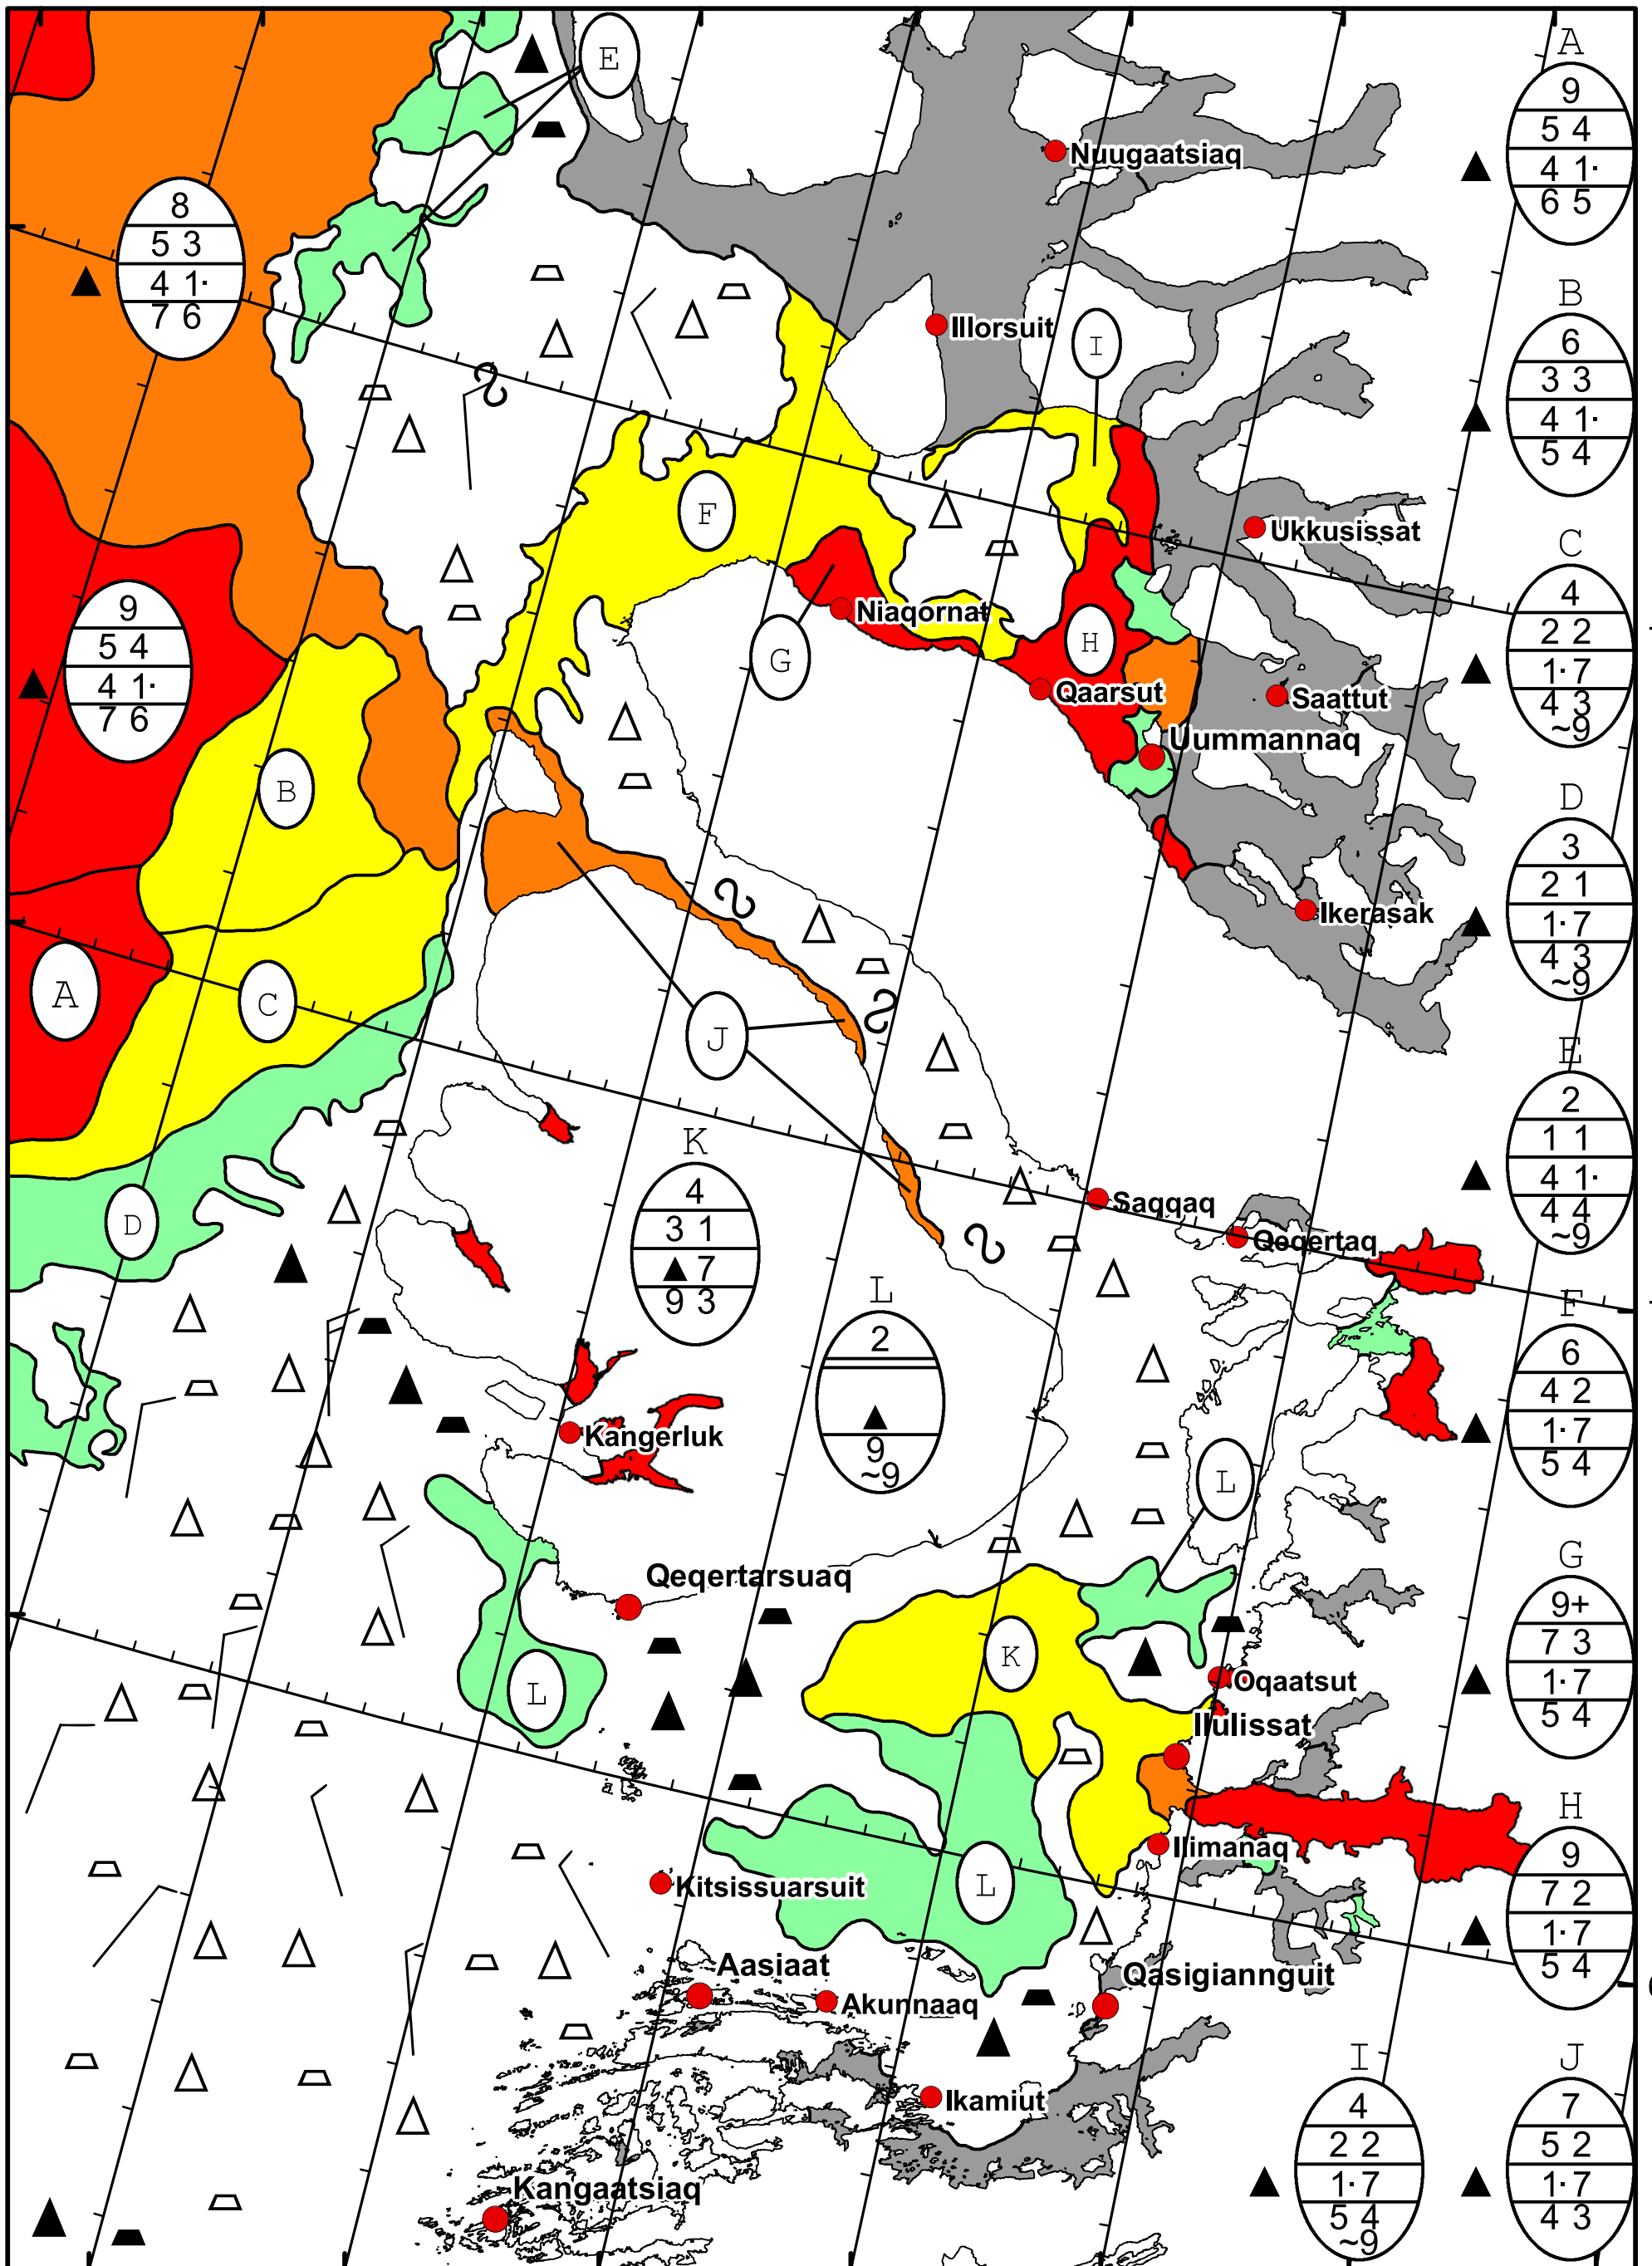

58°W 57°W 56°W 55°W 54°W 53°W 52°W 51°W

71°N

70°N

69°N

71°N

70°N

69°N

West Greenland Ice Chart  
 Valid: 23 May 2024, 20:50 UTC