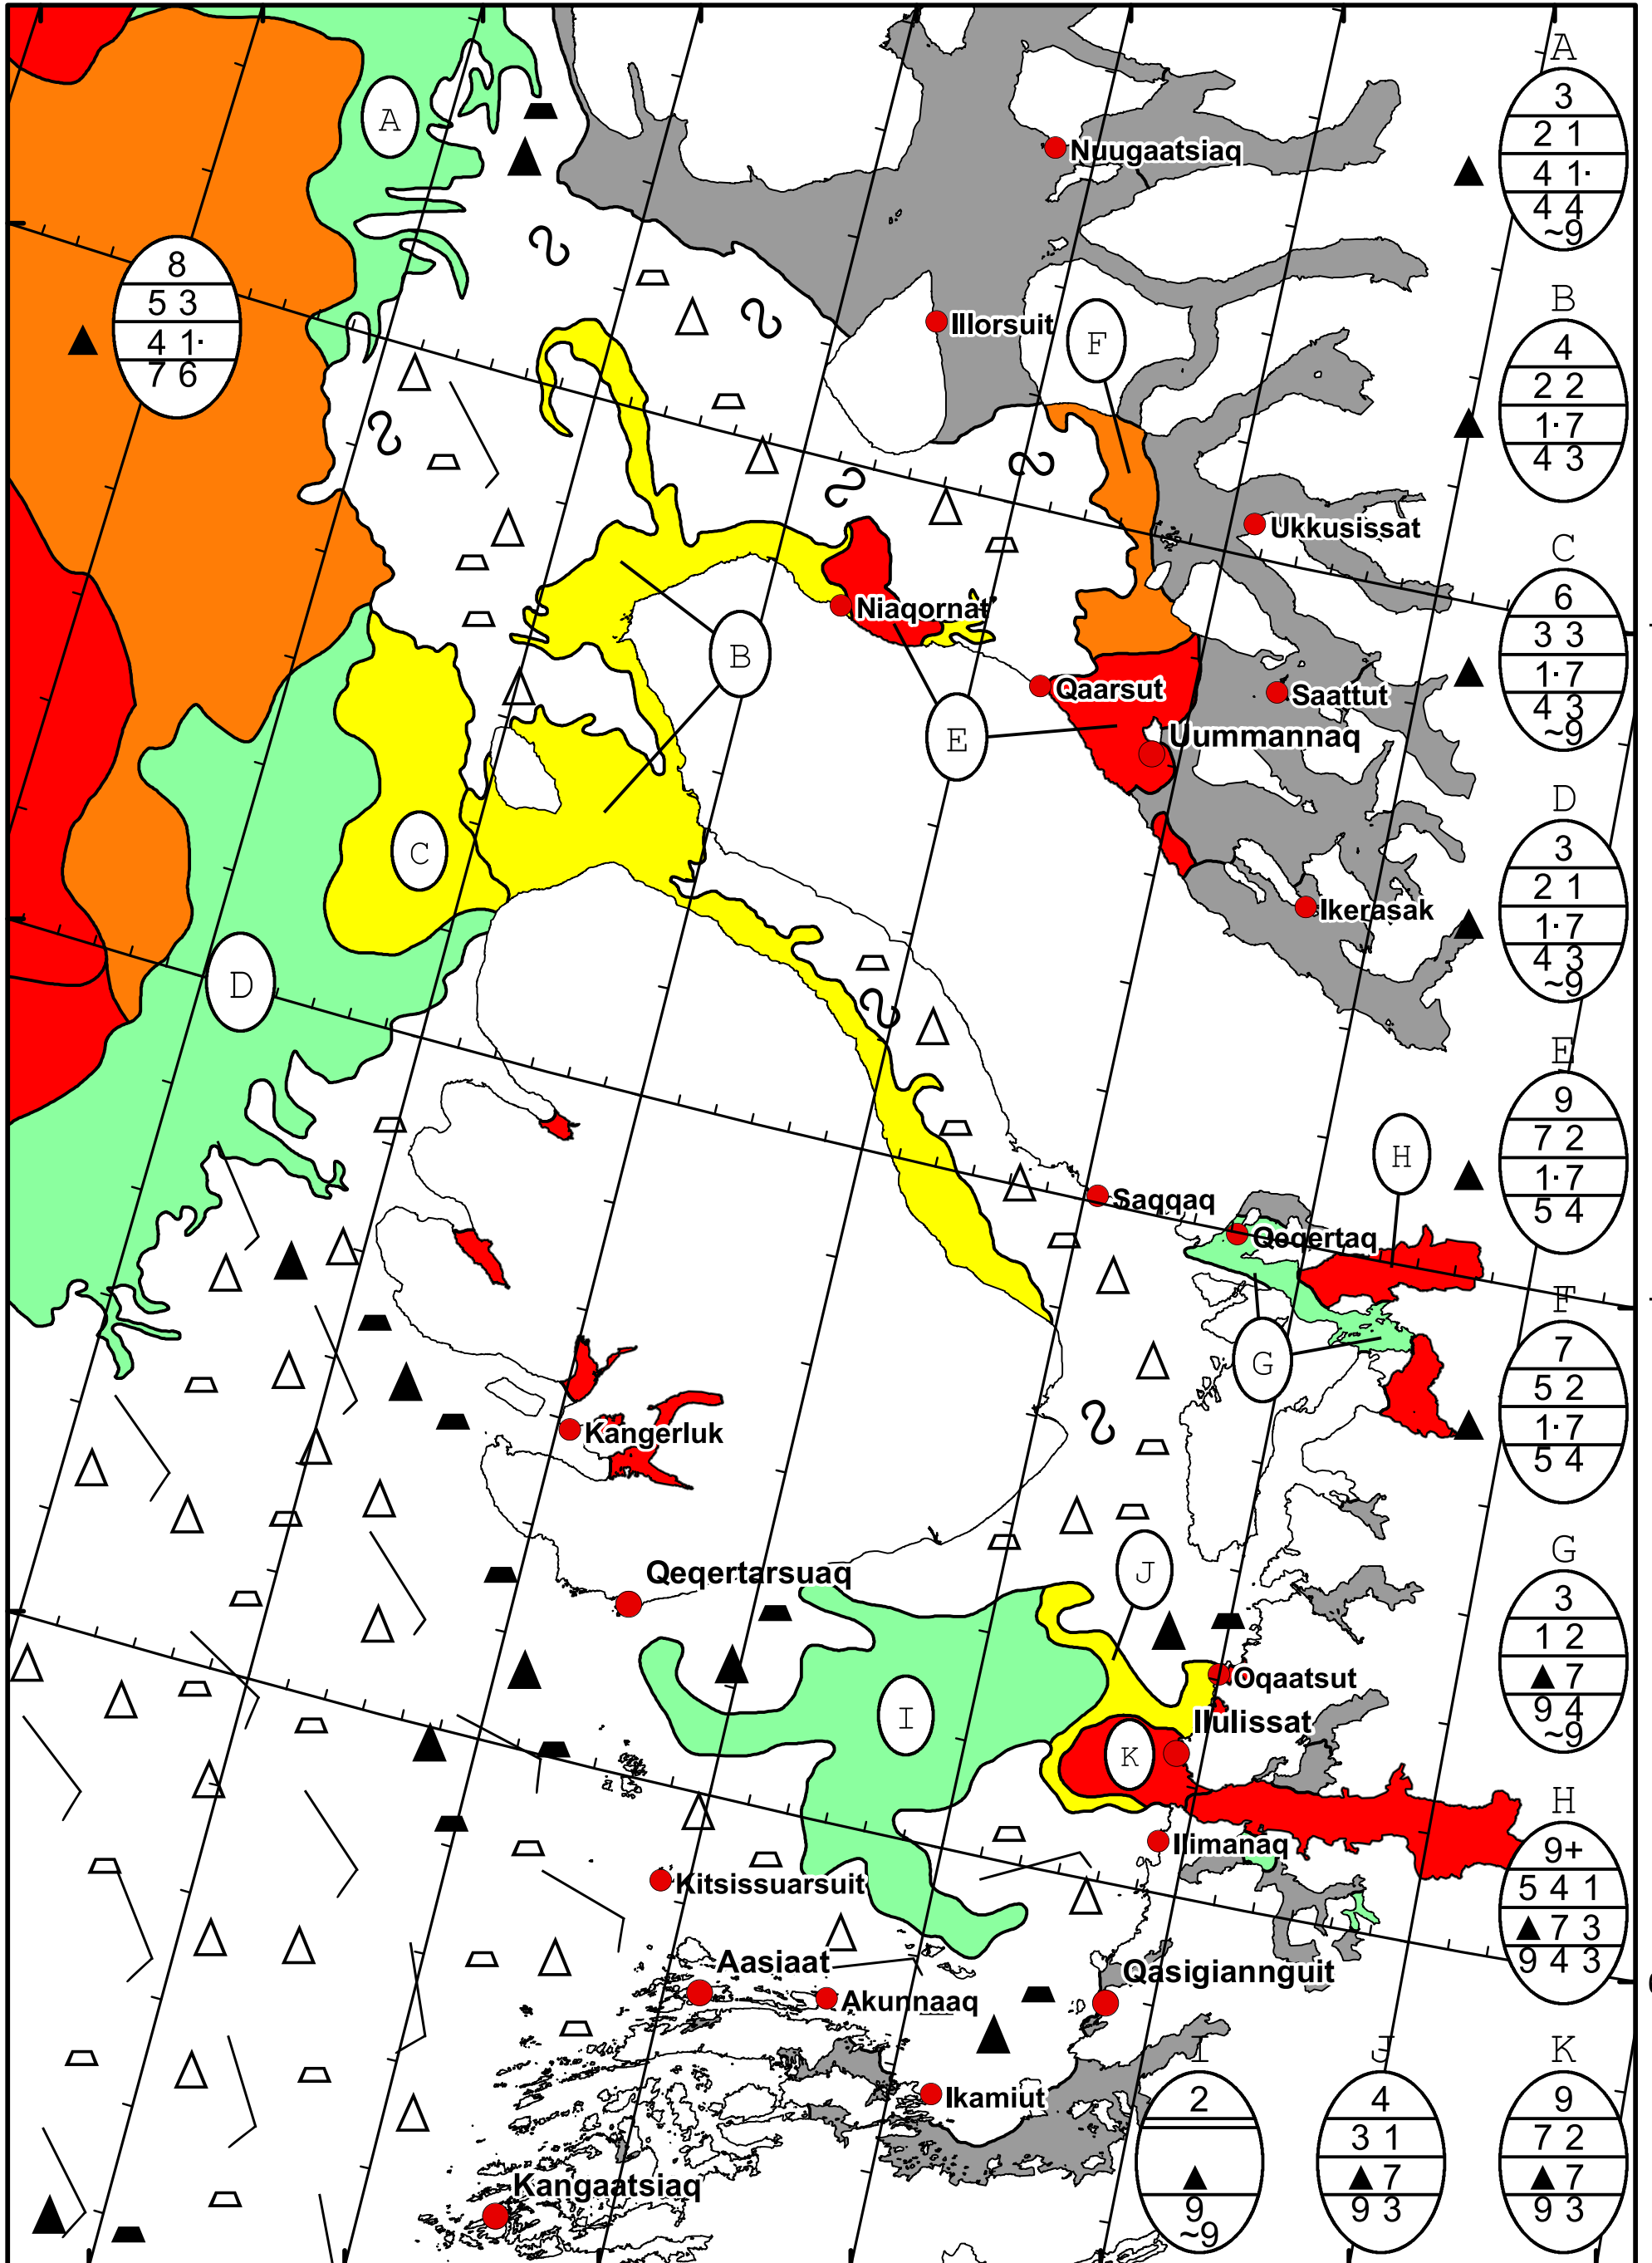

58°W 57°W 56°W 55°W 54°W 53°W 52°W 51°W

71°N

70°N

69°N

71°N

70°N

69°N

West Greenland Ice Chart
 Valid: 27 May 2024, 09:50 UTC