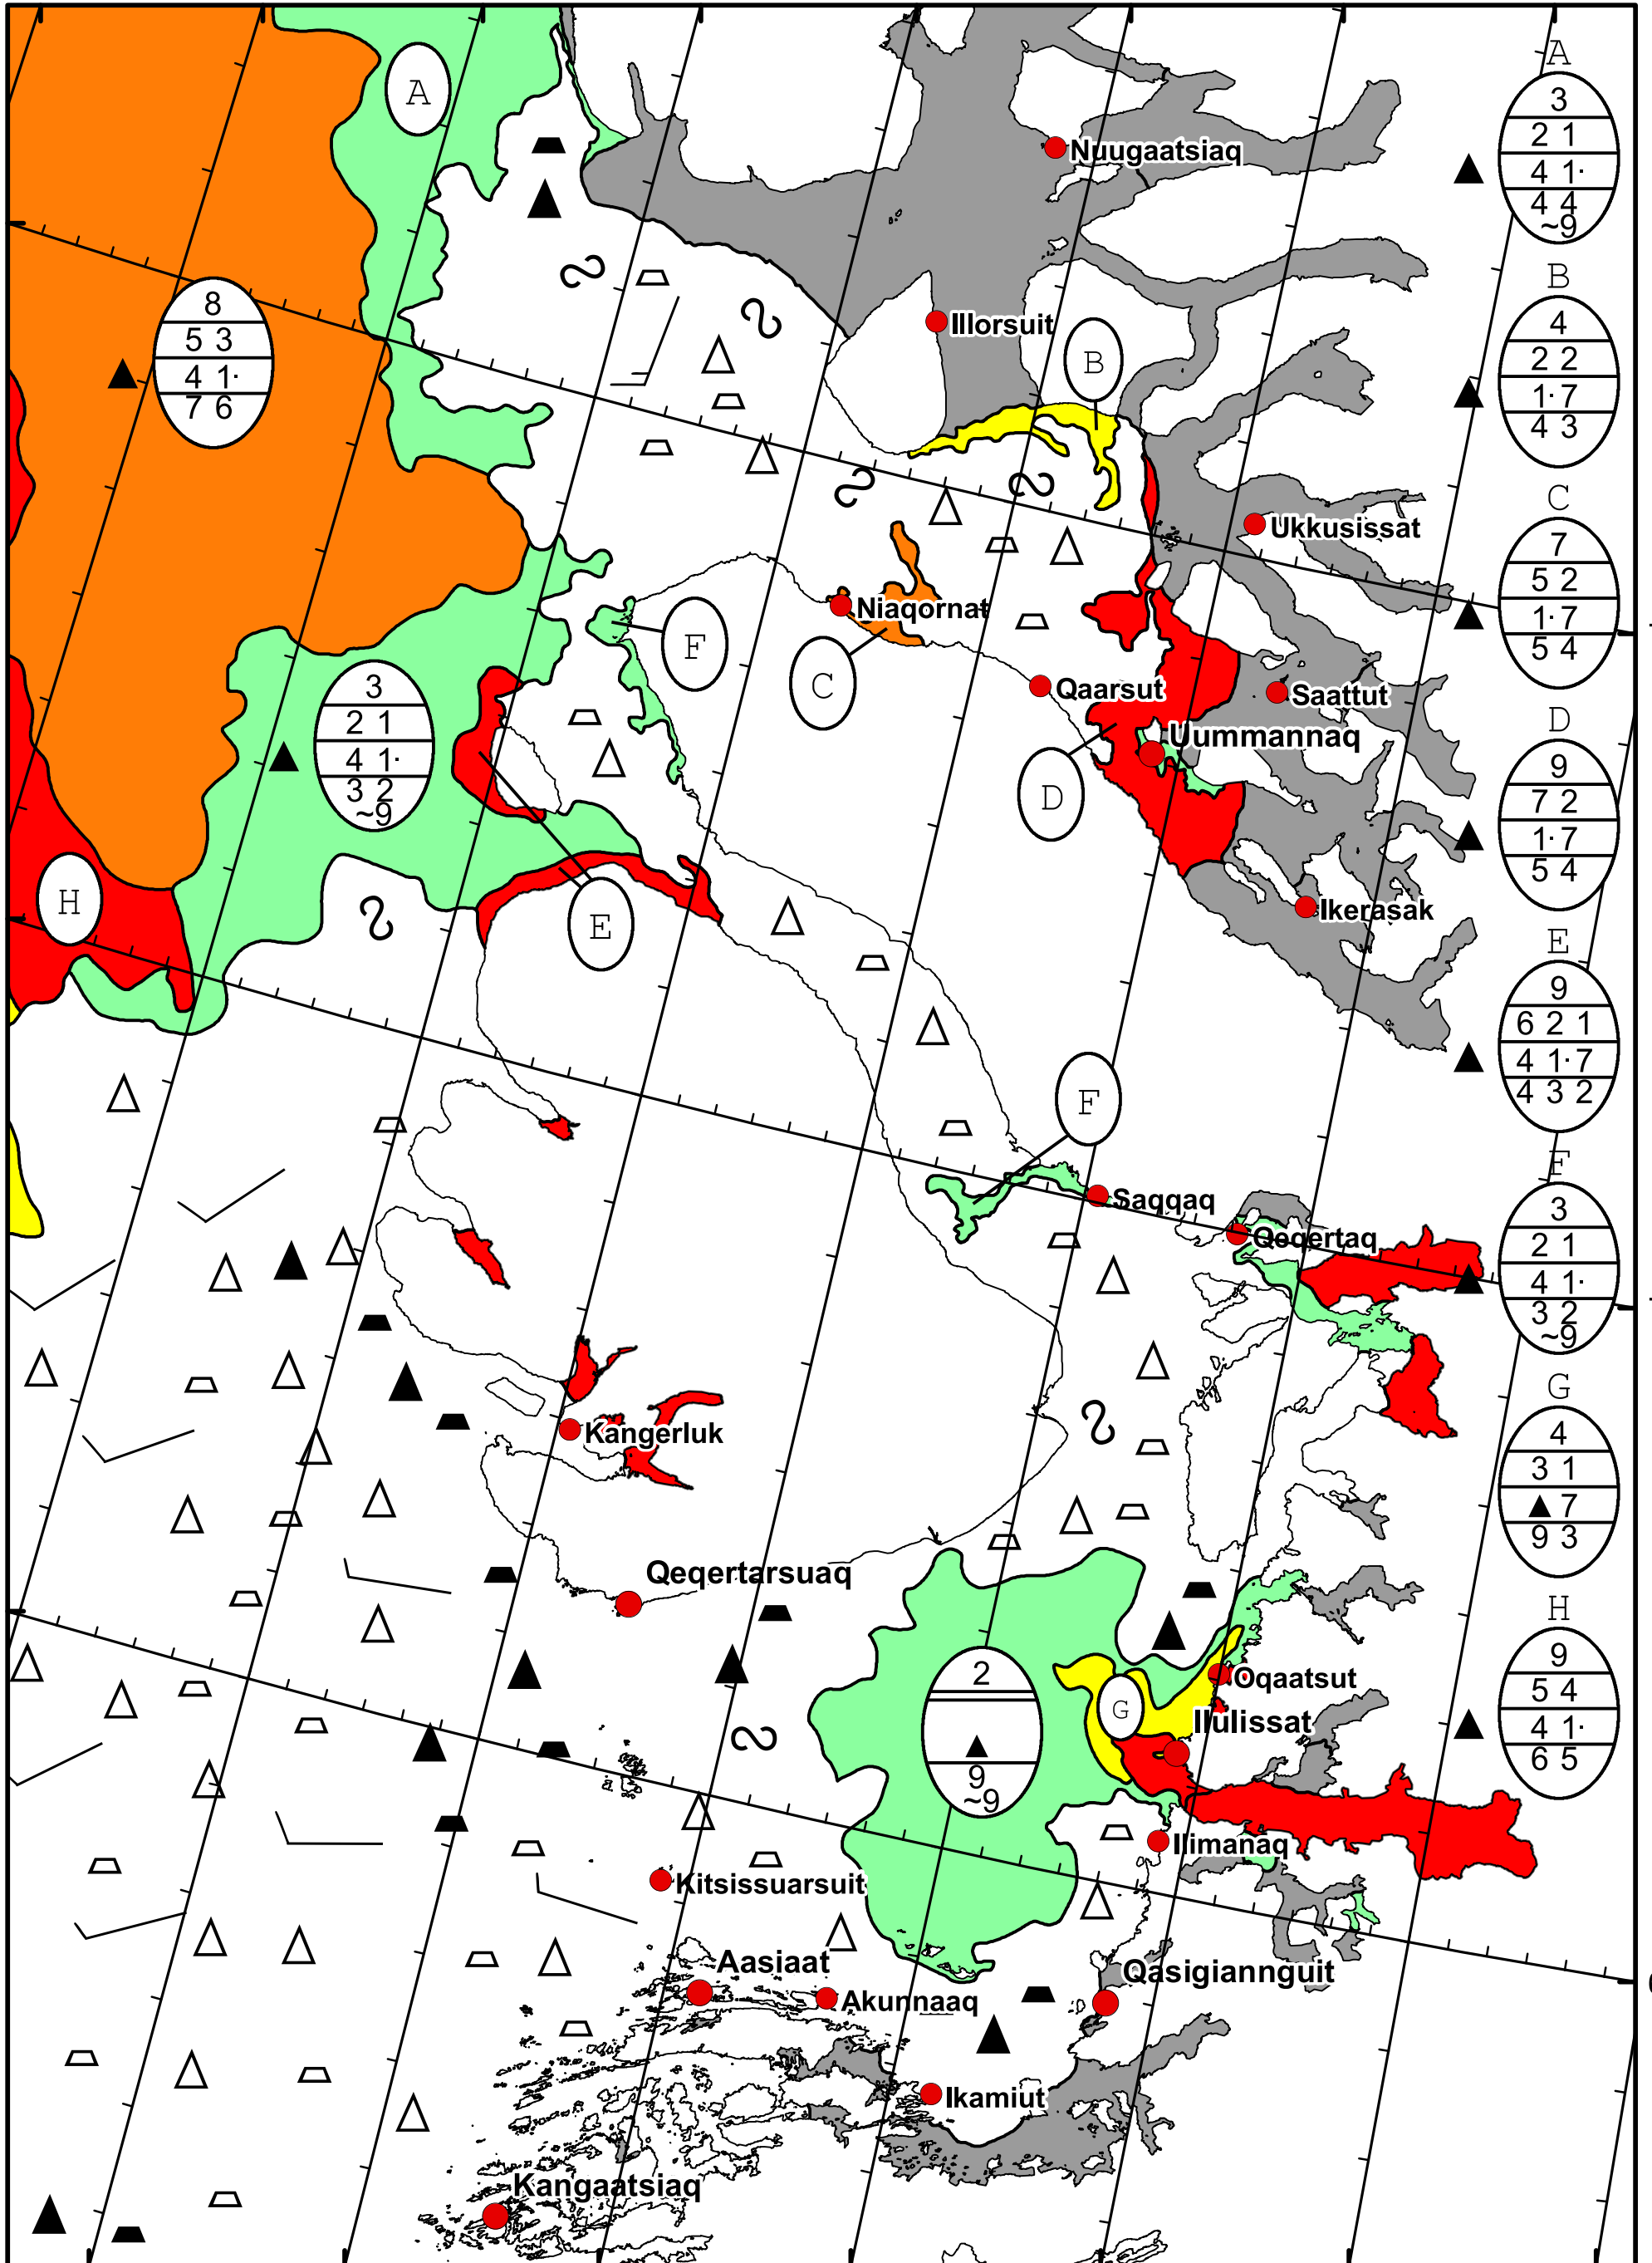

58°W 57°W 56°W 55°W 54°W 53°W 52°W 51°W

71°N

70°N

69°N

71°N

70°N

69°N

A

3
2 1
4 1
4 4
~9

B

4
2 2
1 7
4 3

C

7
5 2
1 7
5 4

D

9
7 2
1 7
5 4

E

9
6 2 1
4 1 7
4 3 2

F

3
2 1
4 1
3 2
~9

G

4
3 1
▲ 7
9 3

H

9
5 4
4 1
6 5

West Greenland Ice Chart  
 Valid: 30 May 2024, 10:10 UTC