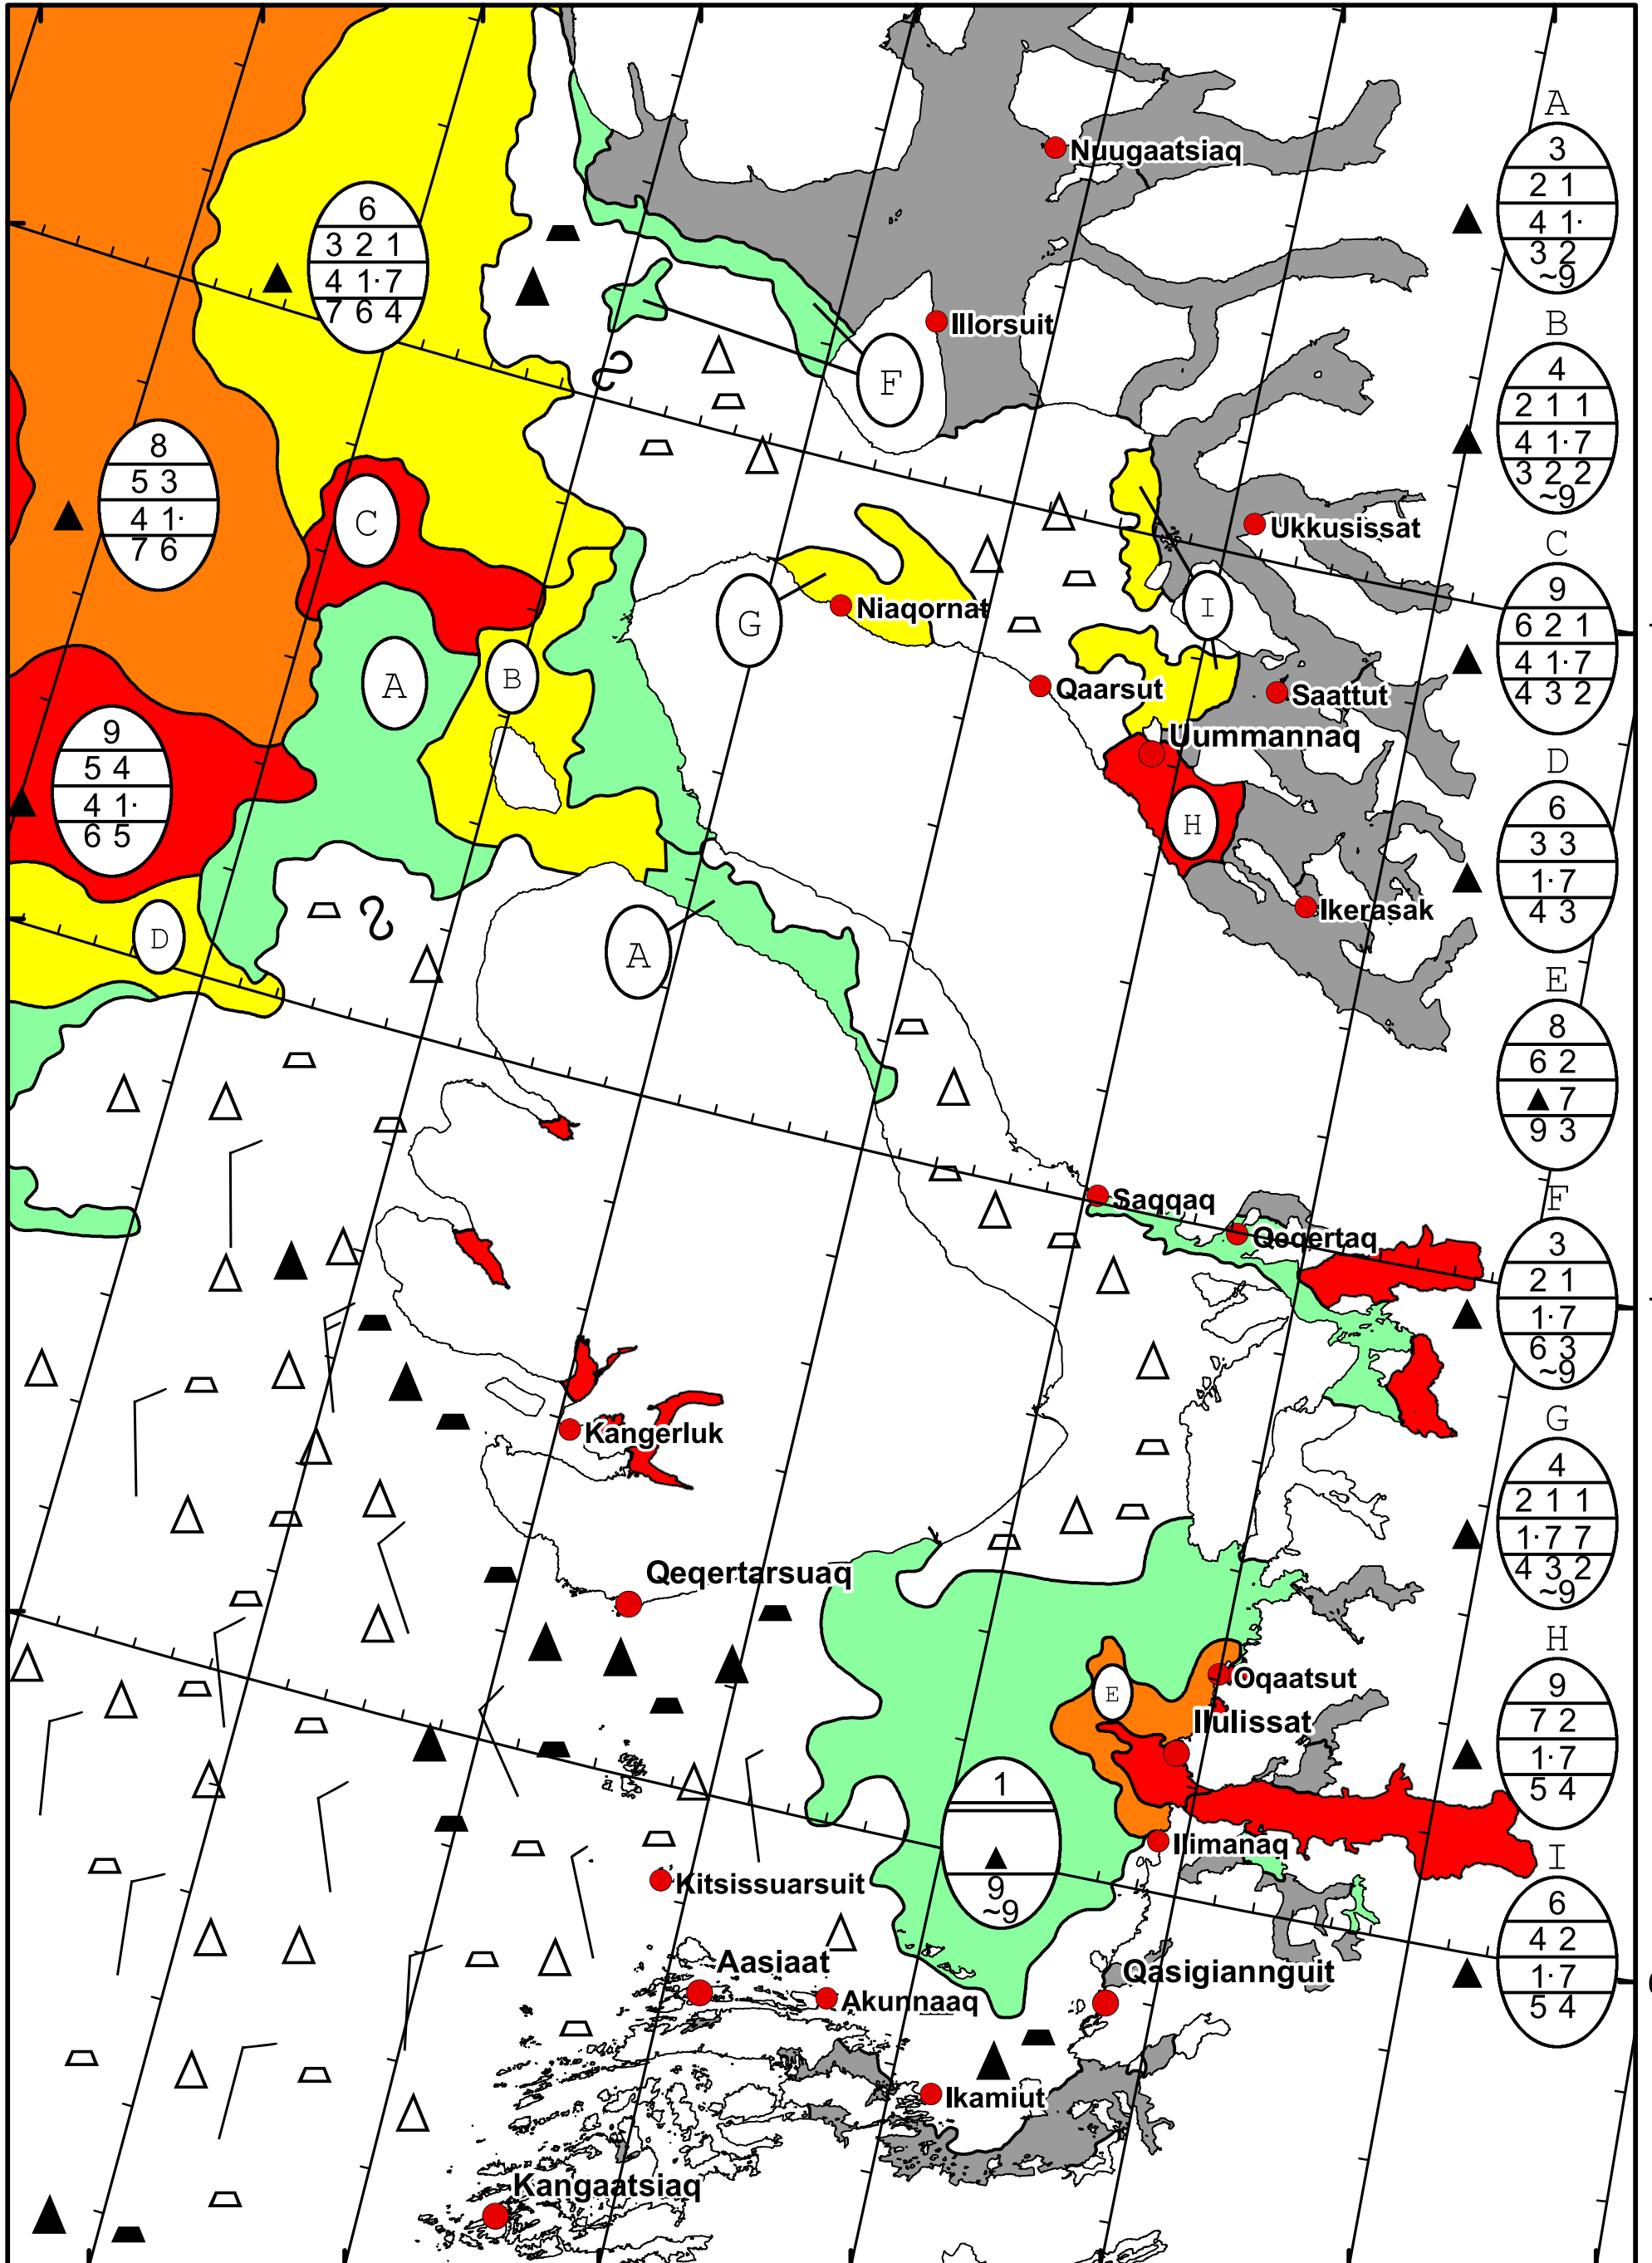

58°W 57°W 56°W 55°W 54°W 53°W 52°W 51°W

71°N

70°N

69°N

71°N

70°N

69°N

West Greenland Ice Chart
 Valid: 31 May 2024, 21:10 UTC