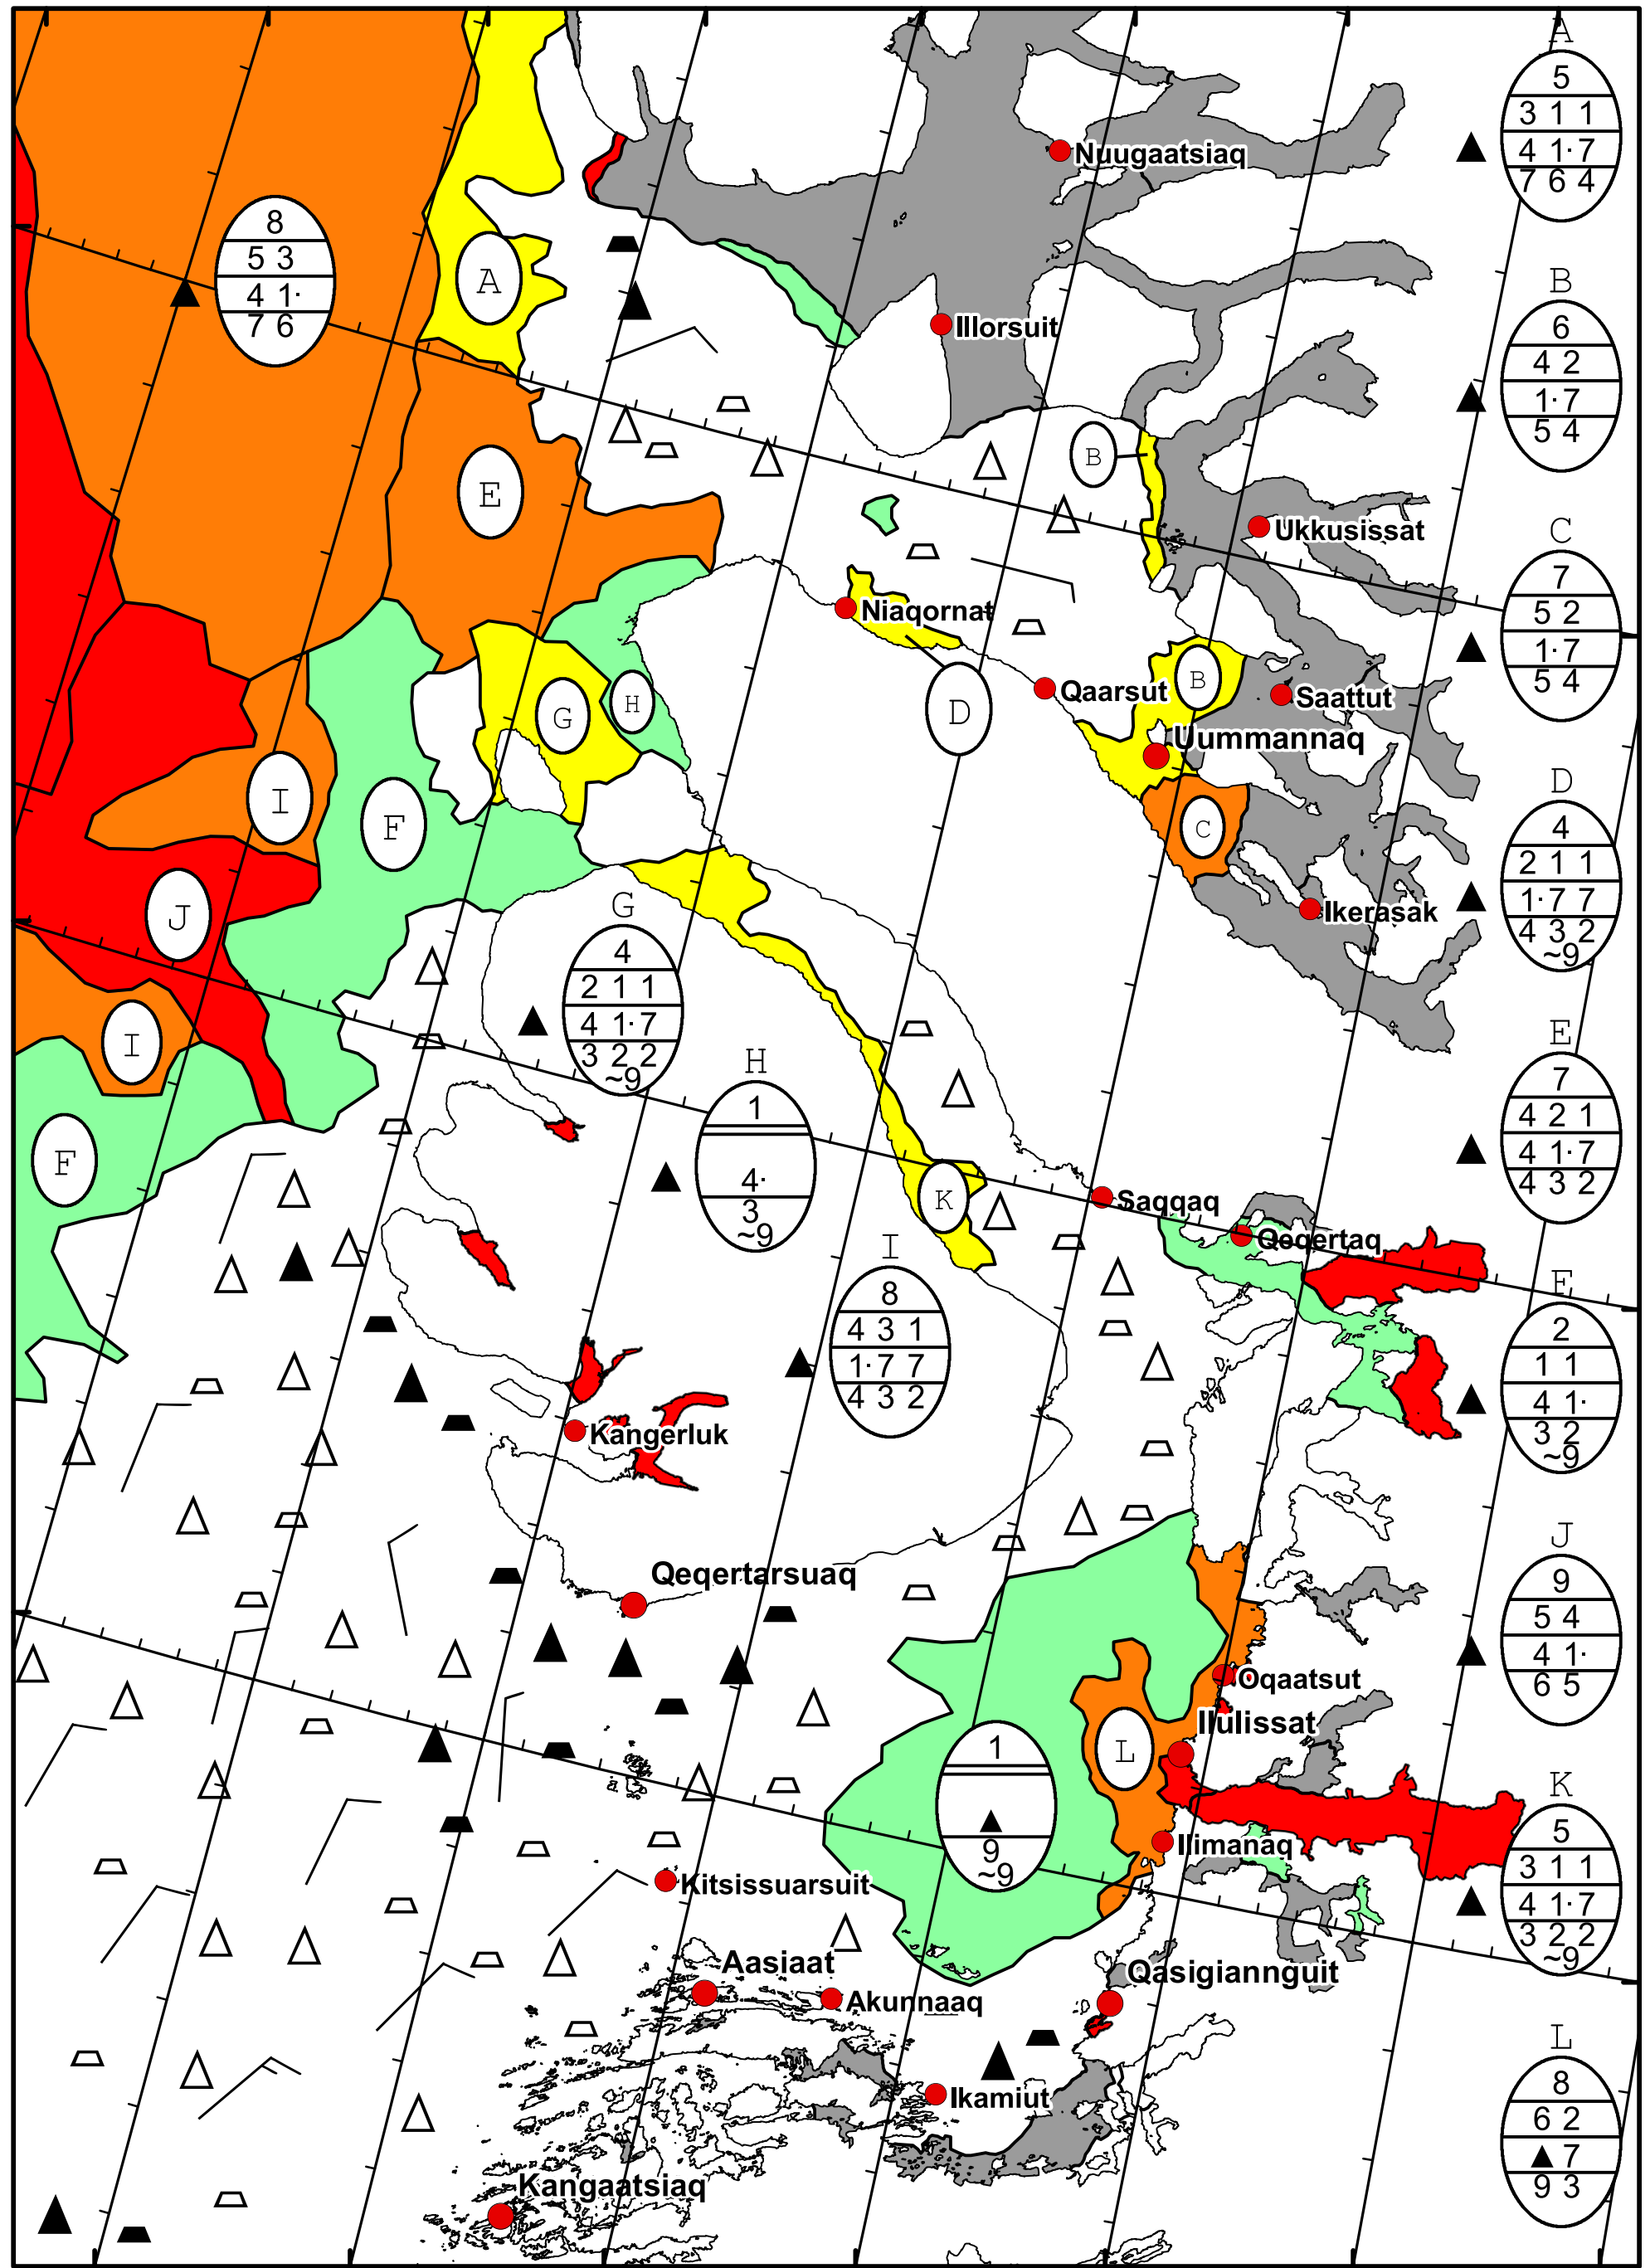

58°W 57°W 56°W 55°W 54°W 53°W 52°W 51°W

71°N

70°N

69°N

71°N

70°N

69°N

A
5
3 1 1
4 1 7
7 6 4

B
6
4 2
1 7
5 4

C
7
5 2
1 7
5 4

D
4
2 1 1
1 7 7
4 3 2
~9

E
7
4 2 1
4 1 7
4 3 2

F
2
1 1
4 1
3 2
~9

J
9
5 4
4 1
6 5

K
5
3 1 1
4 1 7
3 2 2
~9

L
8
6 2
▲ 7
9 3

West Greenland Ice Chart

Valid: 03 June 2024, 20:40 UTC