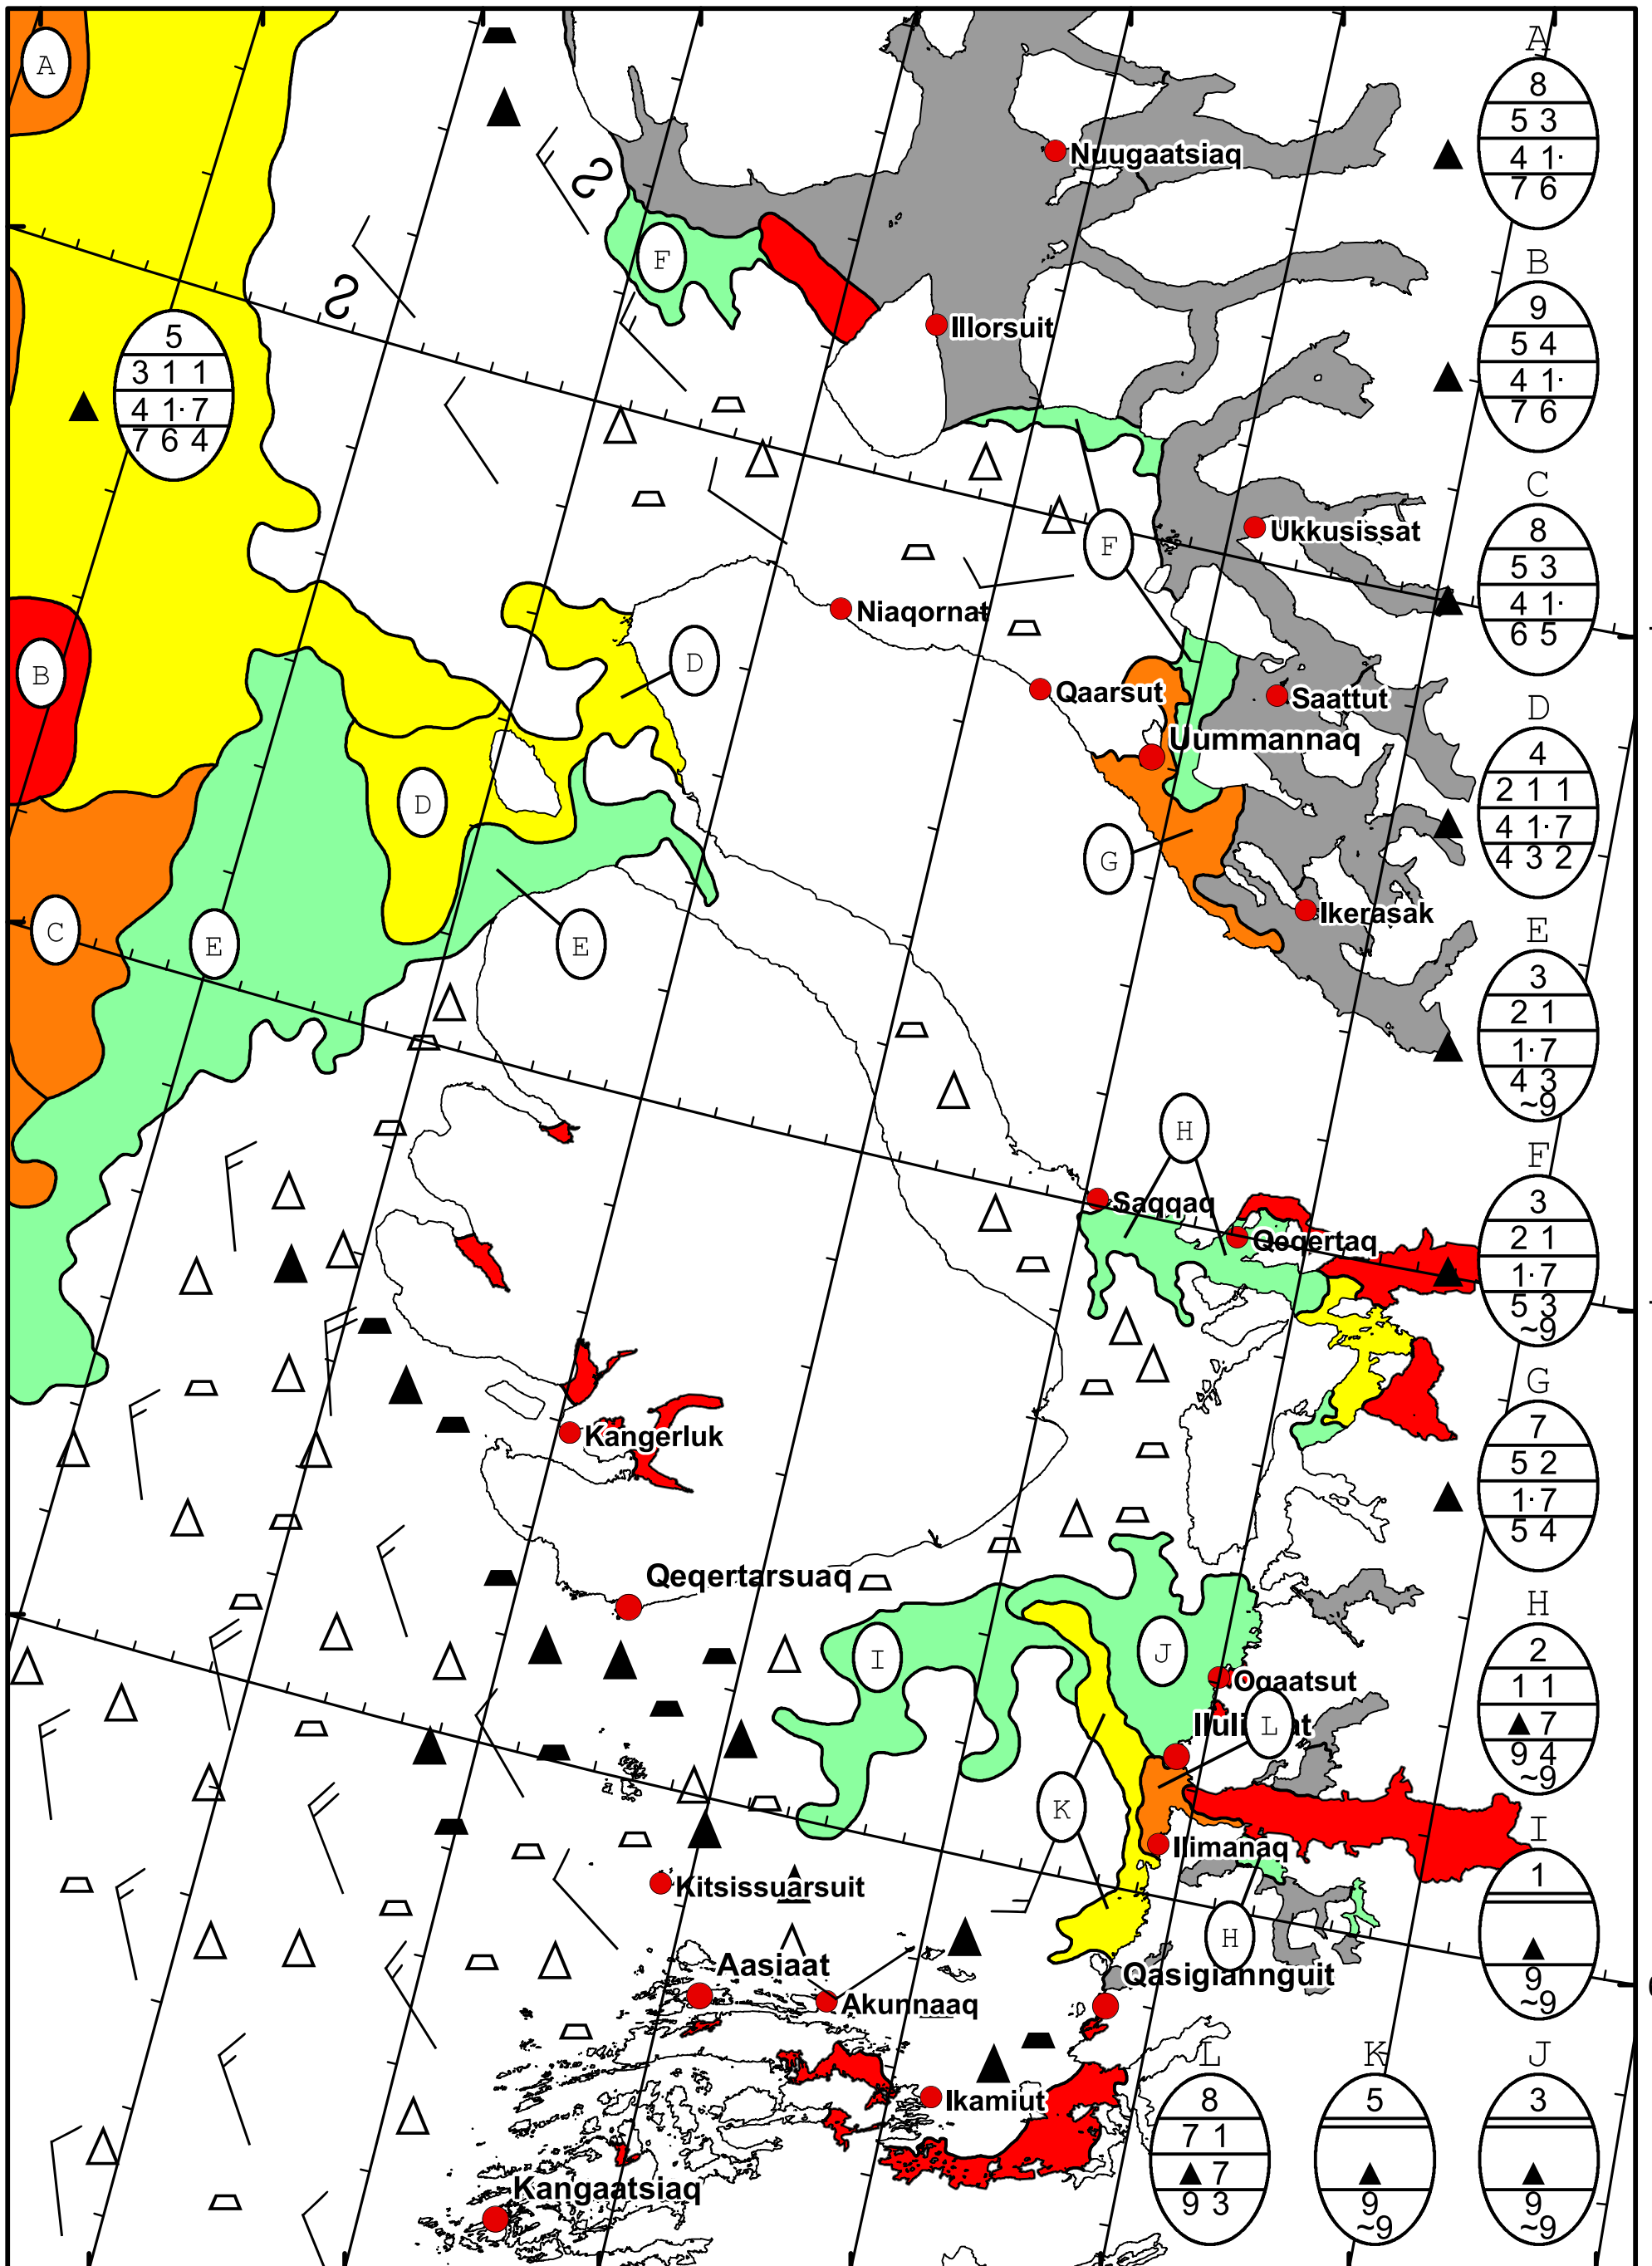

58°W 57°W 56°W 55°W 54°W 53°W 52°W 51°W

71°N

70°N

69°N

71°N

70°N

69°N

5
3 1 1
4 1 7
7 6 4

8
5 3
4 1
7 6

9
5 4
4 1
7 6

8
5 3
4 1
6 5

4
2 1 1
4 1 7
4 3 2

3
2 1
1 7
4 3
~9

3
2 1
1 7
5 3
~9

7
5 2
1 7
5 4

2
1 1
▲ 7
9 4
~9

1
▲
9
~9

8
7 1
▲ 7
9 3

5
▲
9
~9

3
▲
9
~9

West Greenland Ice Chart
 Valid: 07 June 2024, 10:10 UTC