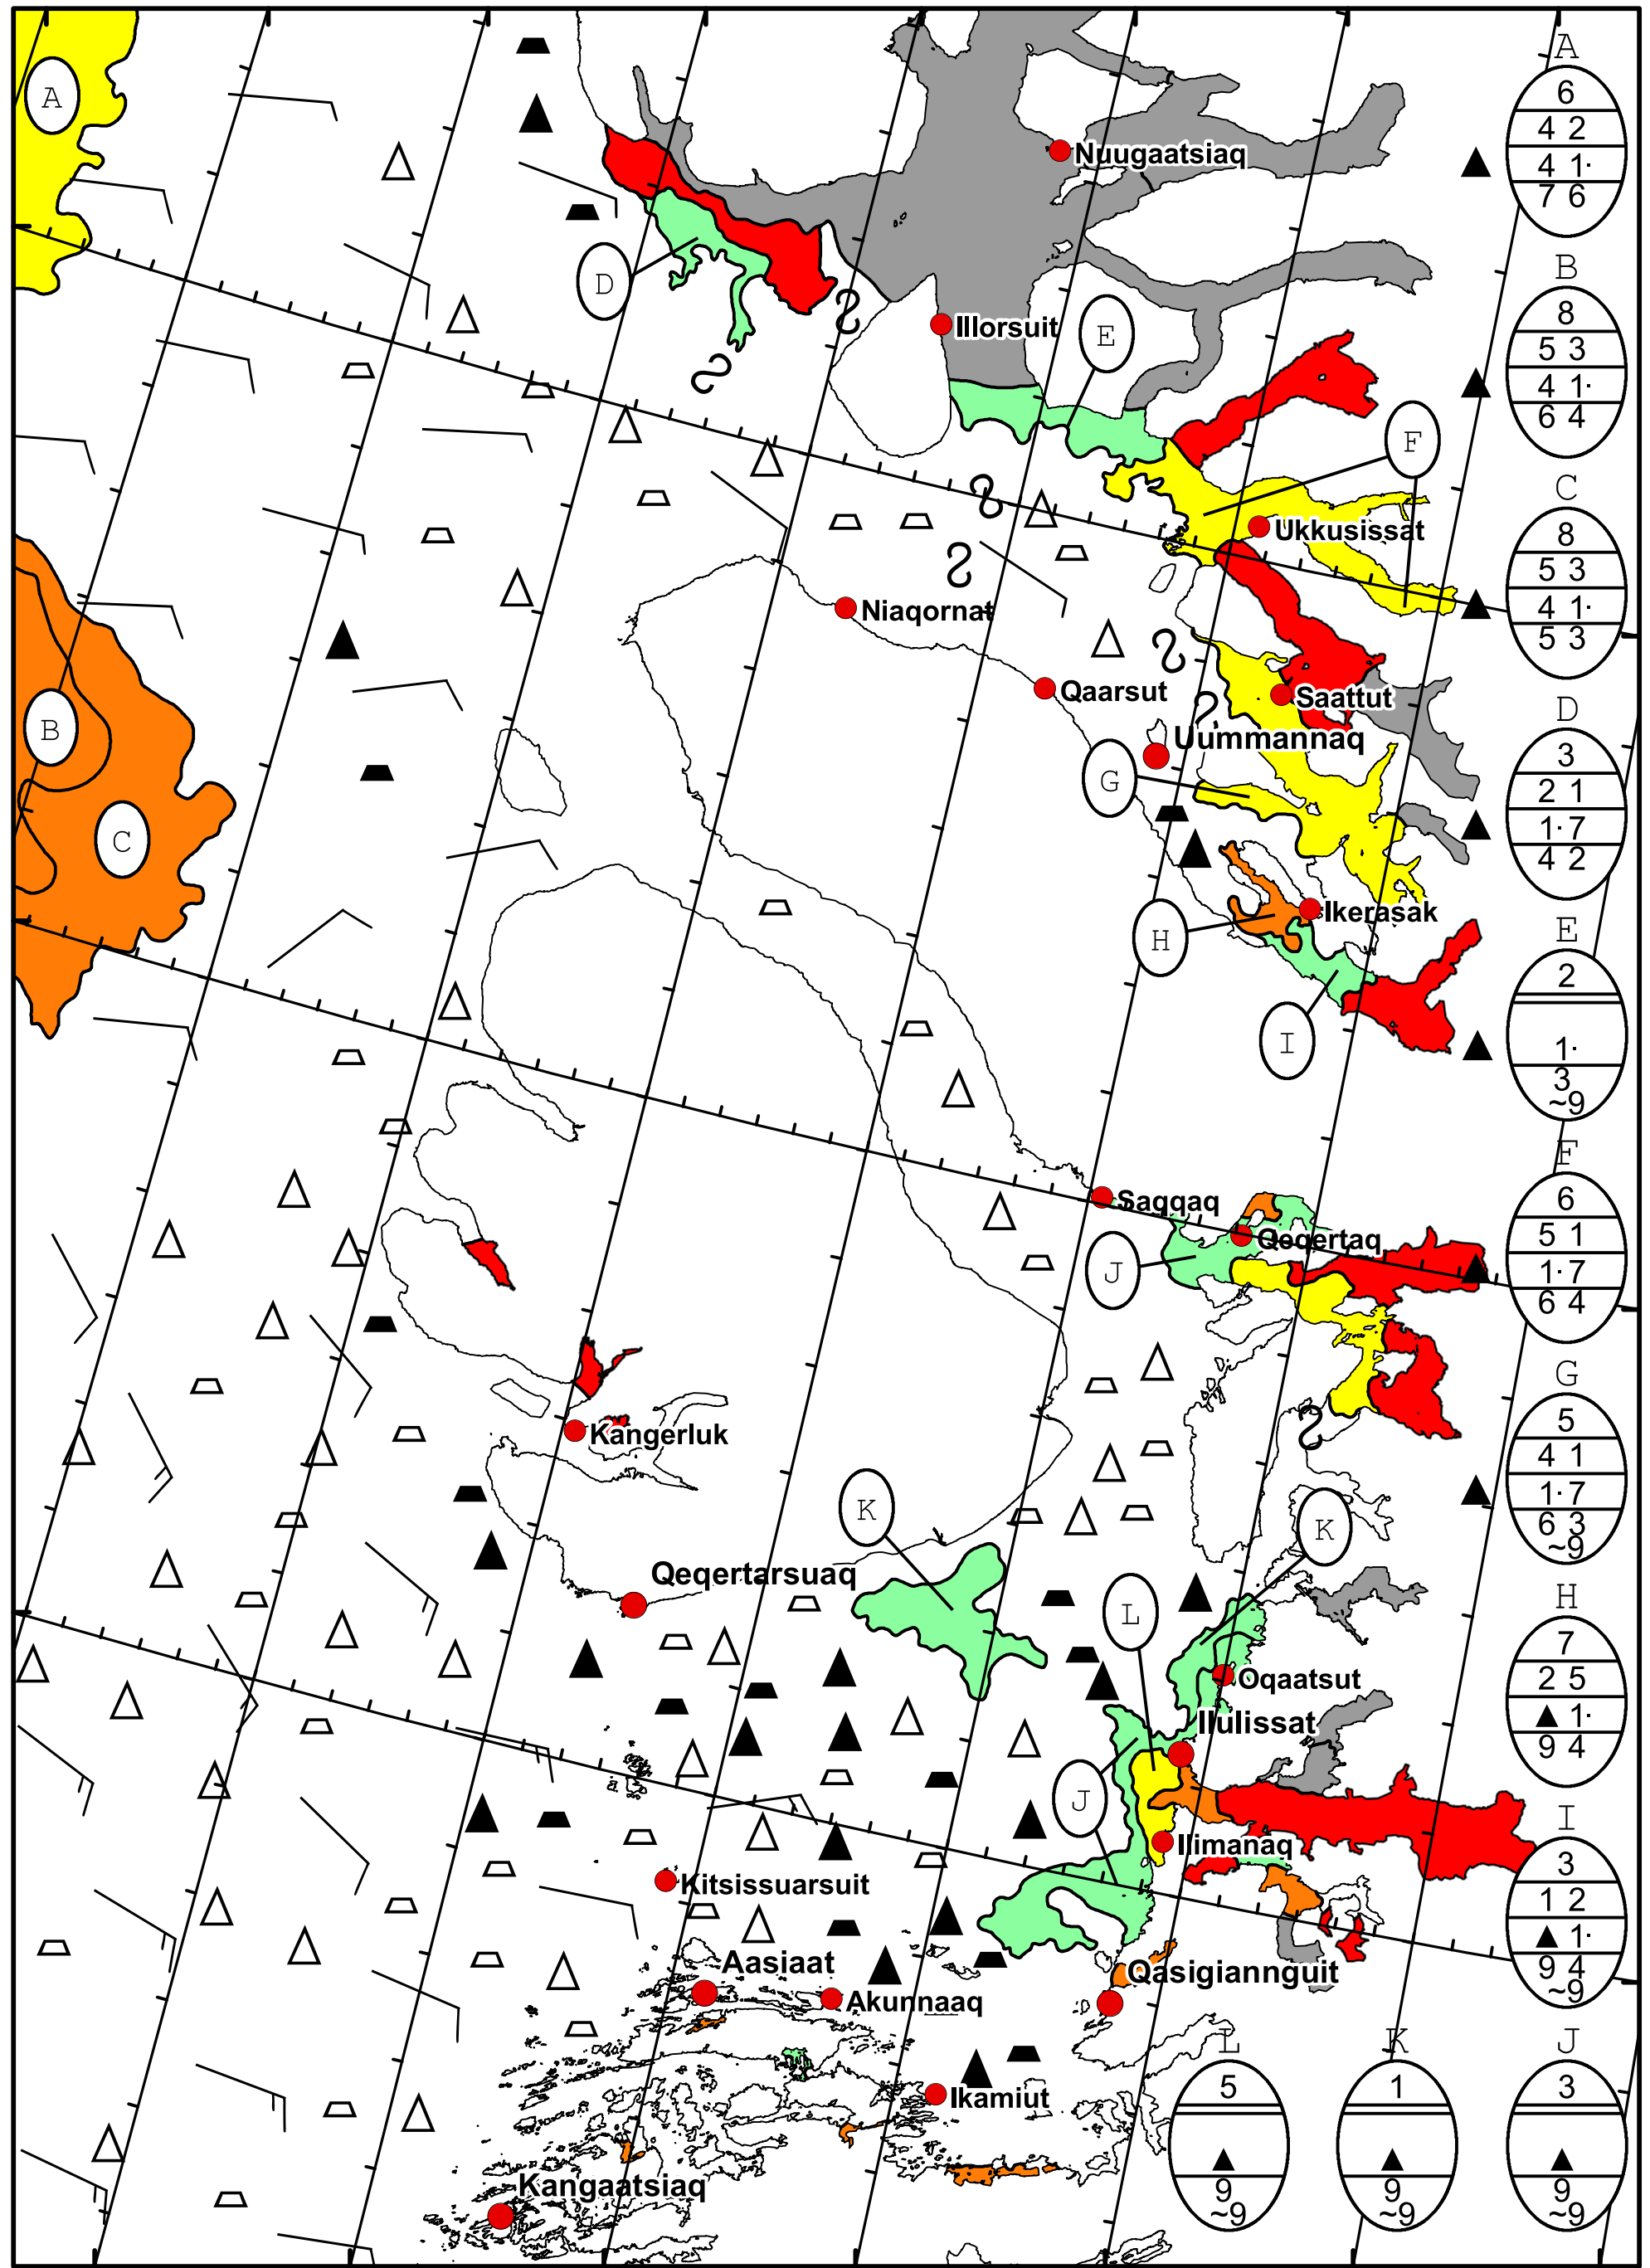

58°W 57°W 56°W 55°W 54°W 53°W 52°W 51°W

71°N

70°N

69°N

A
6
4 2
4 1
7 6

B
8
5 3
4 1
6 4

C
8
5 3
4 1
5 3

D
3
2 1
1 7
4 2

E
2
1 3
~9

F
6
5 1
1 7
6 4

G
5
4 1
1 7
6 3
~9

H
7
2 5
▲ 1
9 4

I
3
1 2
▲ 1
9 4
~9

J
3
▲ 9
~9

K
5
▲ 9
~9

71°N

70°N

69°N

West Greenland Ice Chart  
 DMI Danish Meteorological Institute  
 Ice Service Valid: 14 June 2024, 21:00 UTC