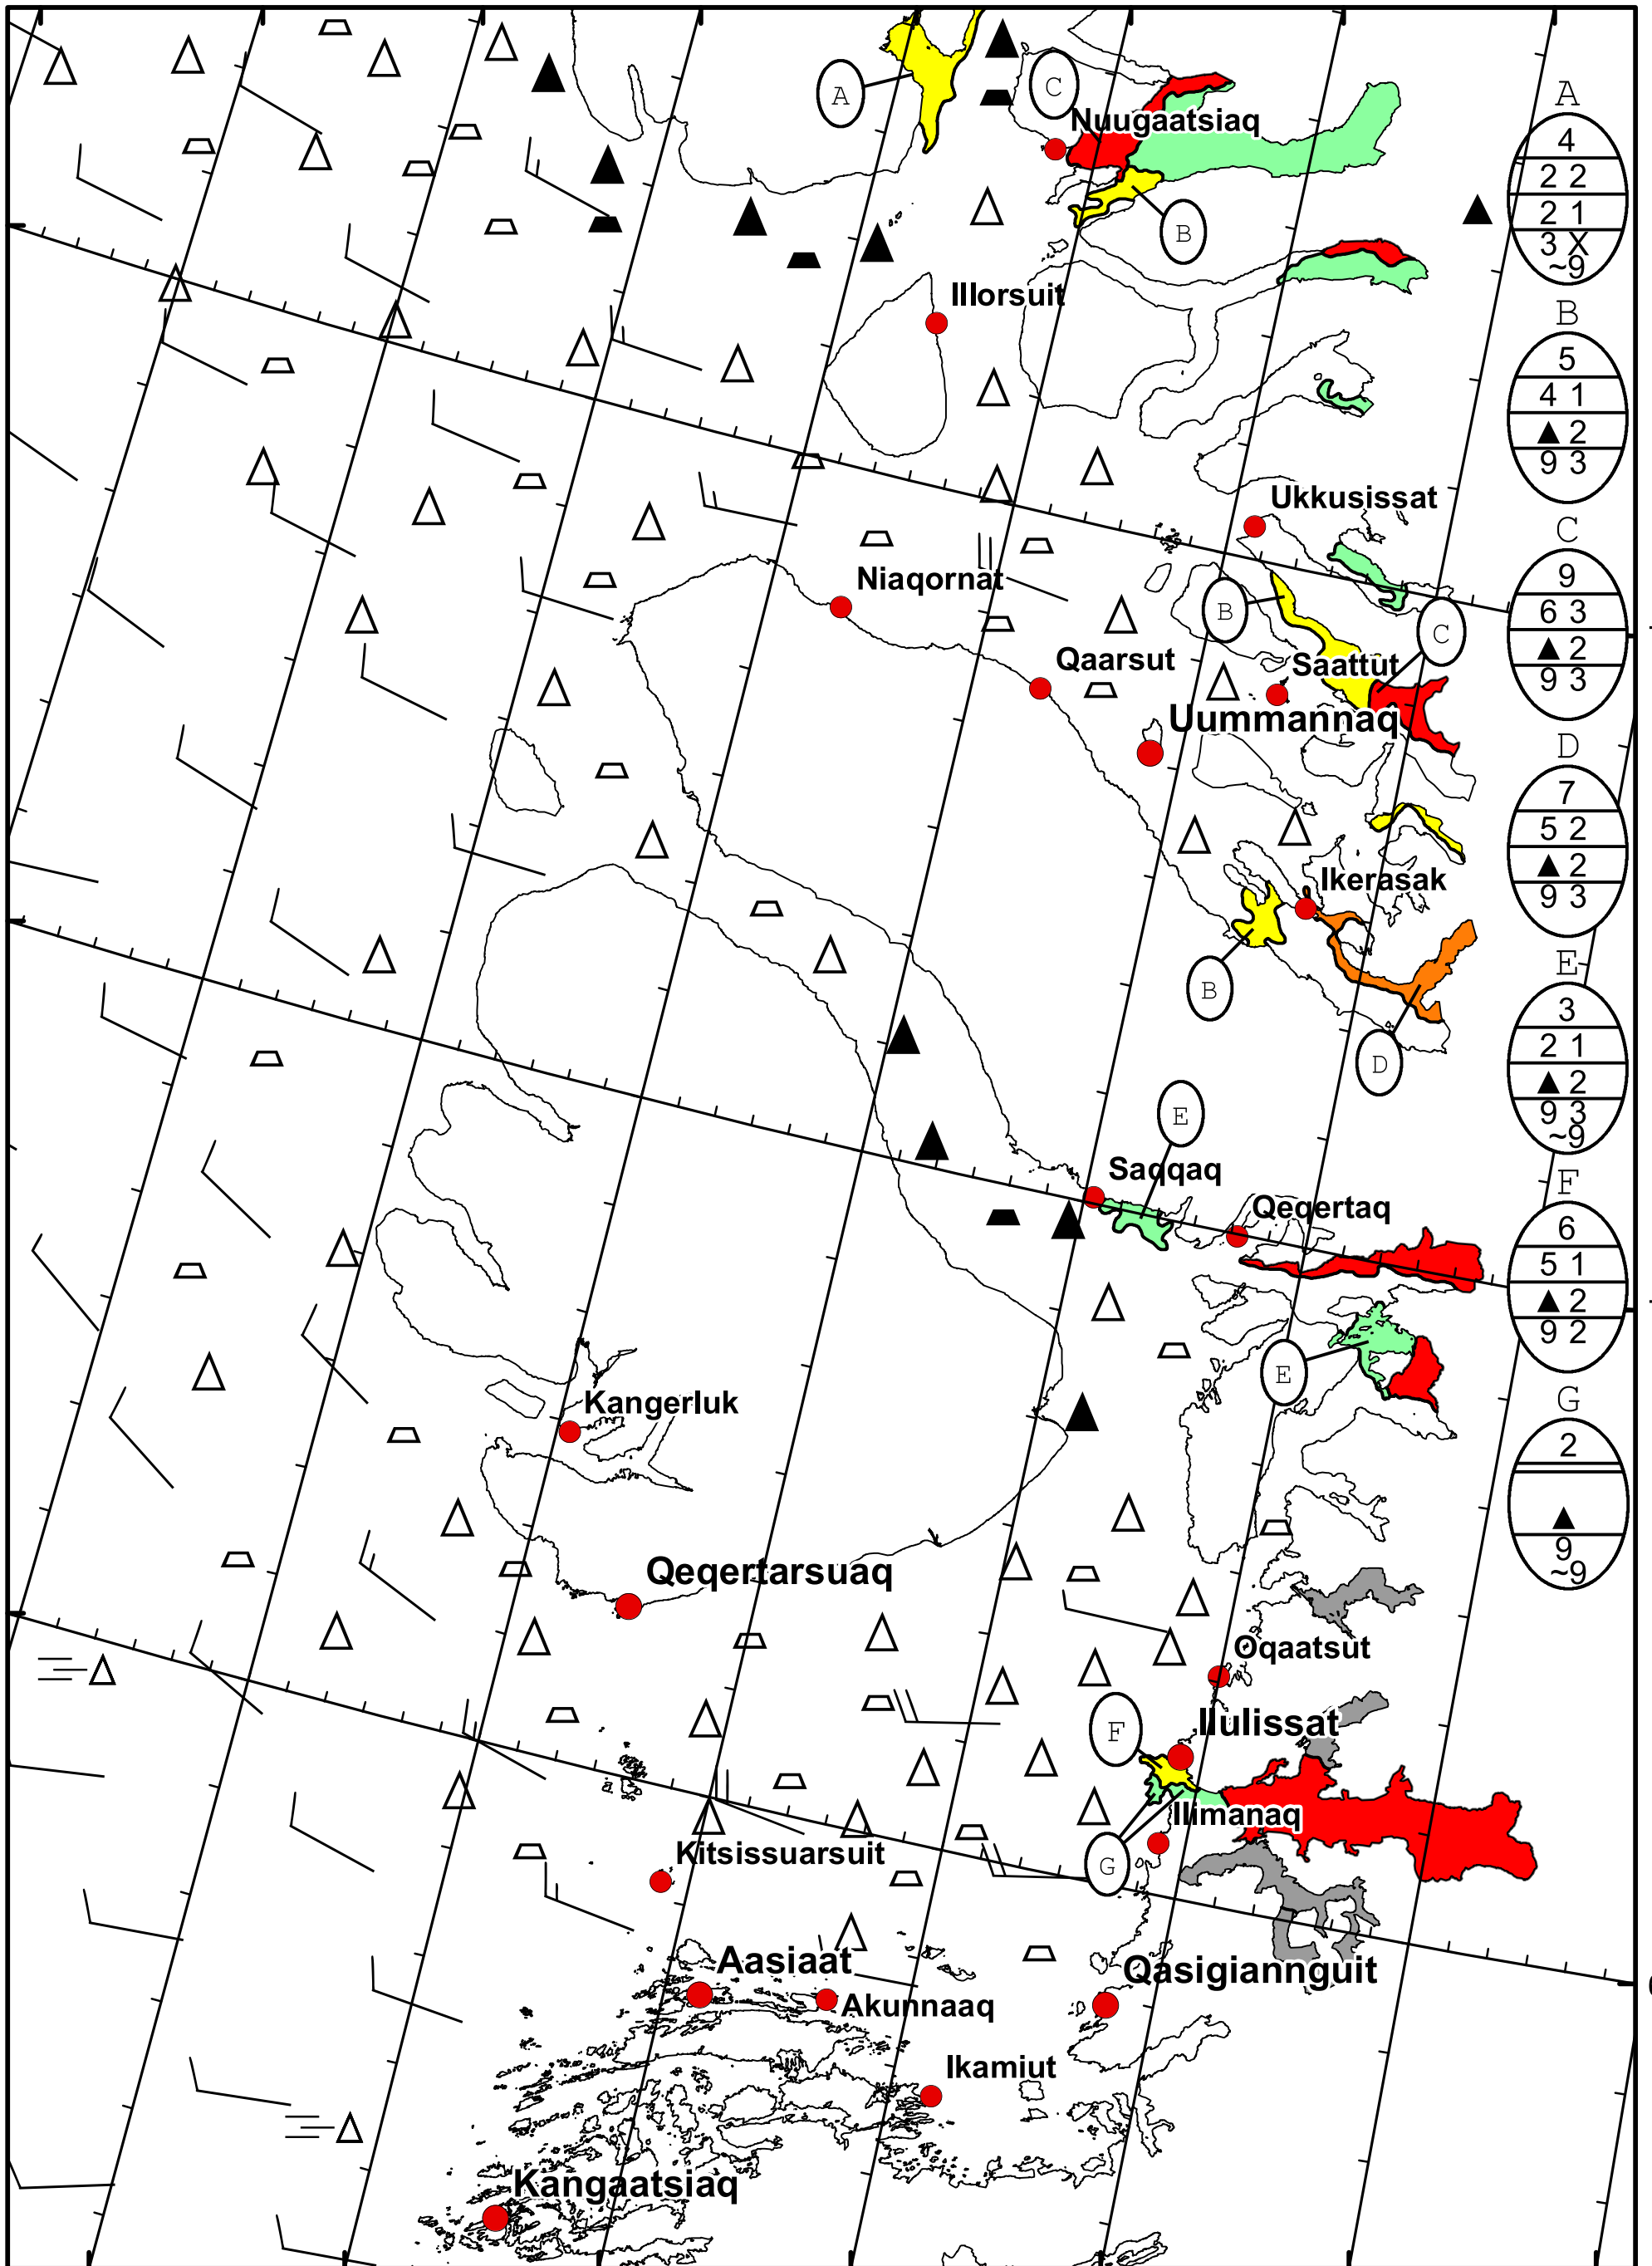

58°W 57°W 56°W 55°W 54°W 53°W 52°W 51°W

71°N

70°N

69°N

71°N

70°N

69°N

A	4
	2 2
	2 1
	3 X
	~9
B	5
	4 1
	▲ 2
	9 3
C	9
	6 3
	▲ 2
	9 3
D	7
	5 2
	▲ 2
	9 3
E	3
	2 1
	▲ 2
	9 3
	~9
F	6
	5 1
	▲ 2
	9 2
G	2
	▲
	9
	~9

DMI
Ice Service

West Greenland Ice Chart

Danish Meteorological Institute

Valid: 14 November 2024, 09:50 UTC