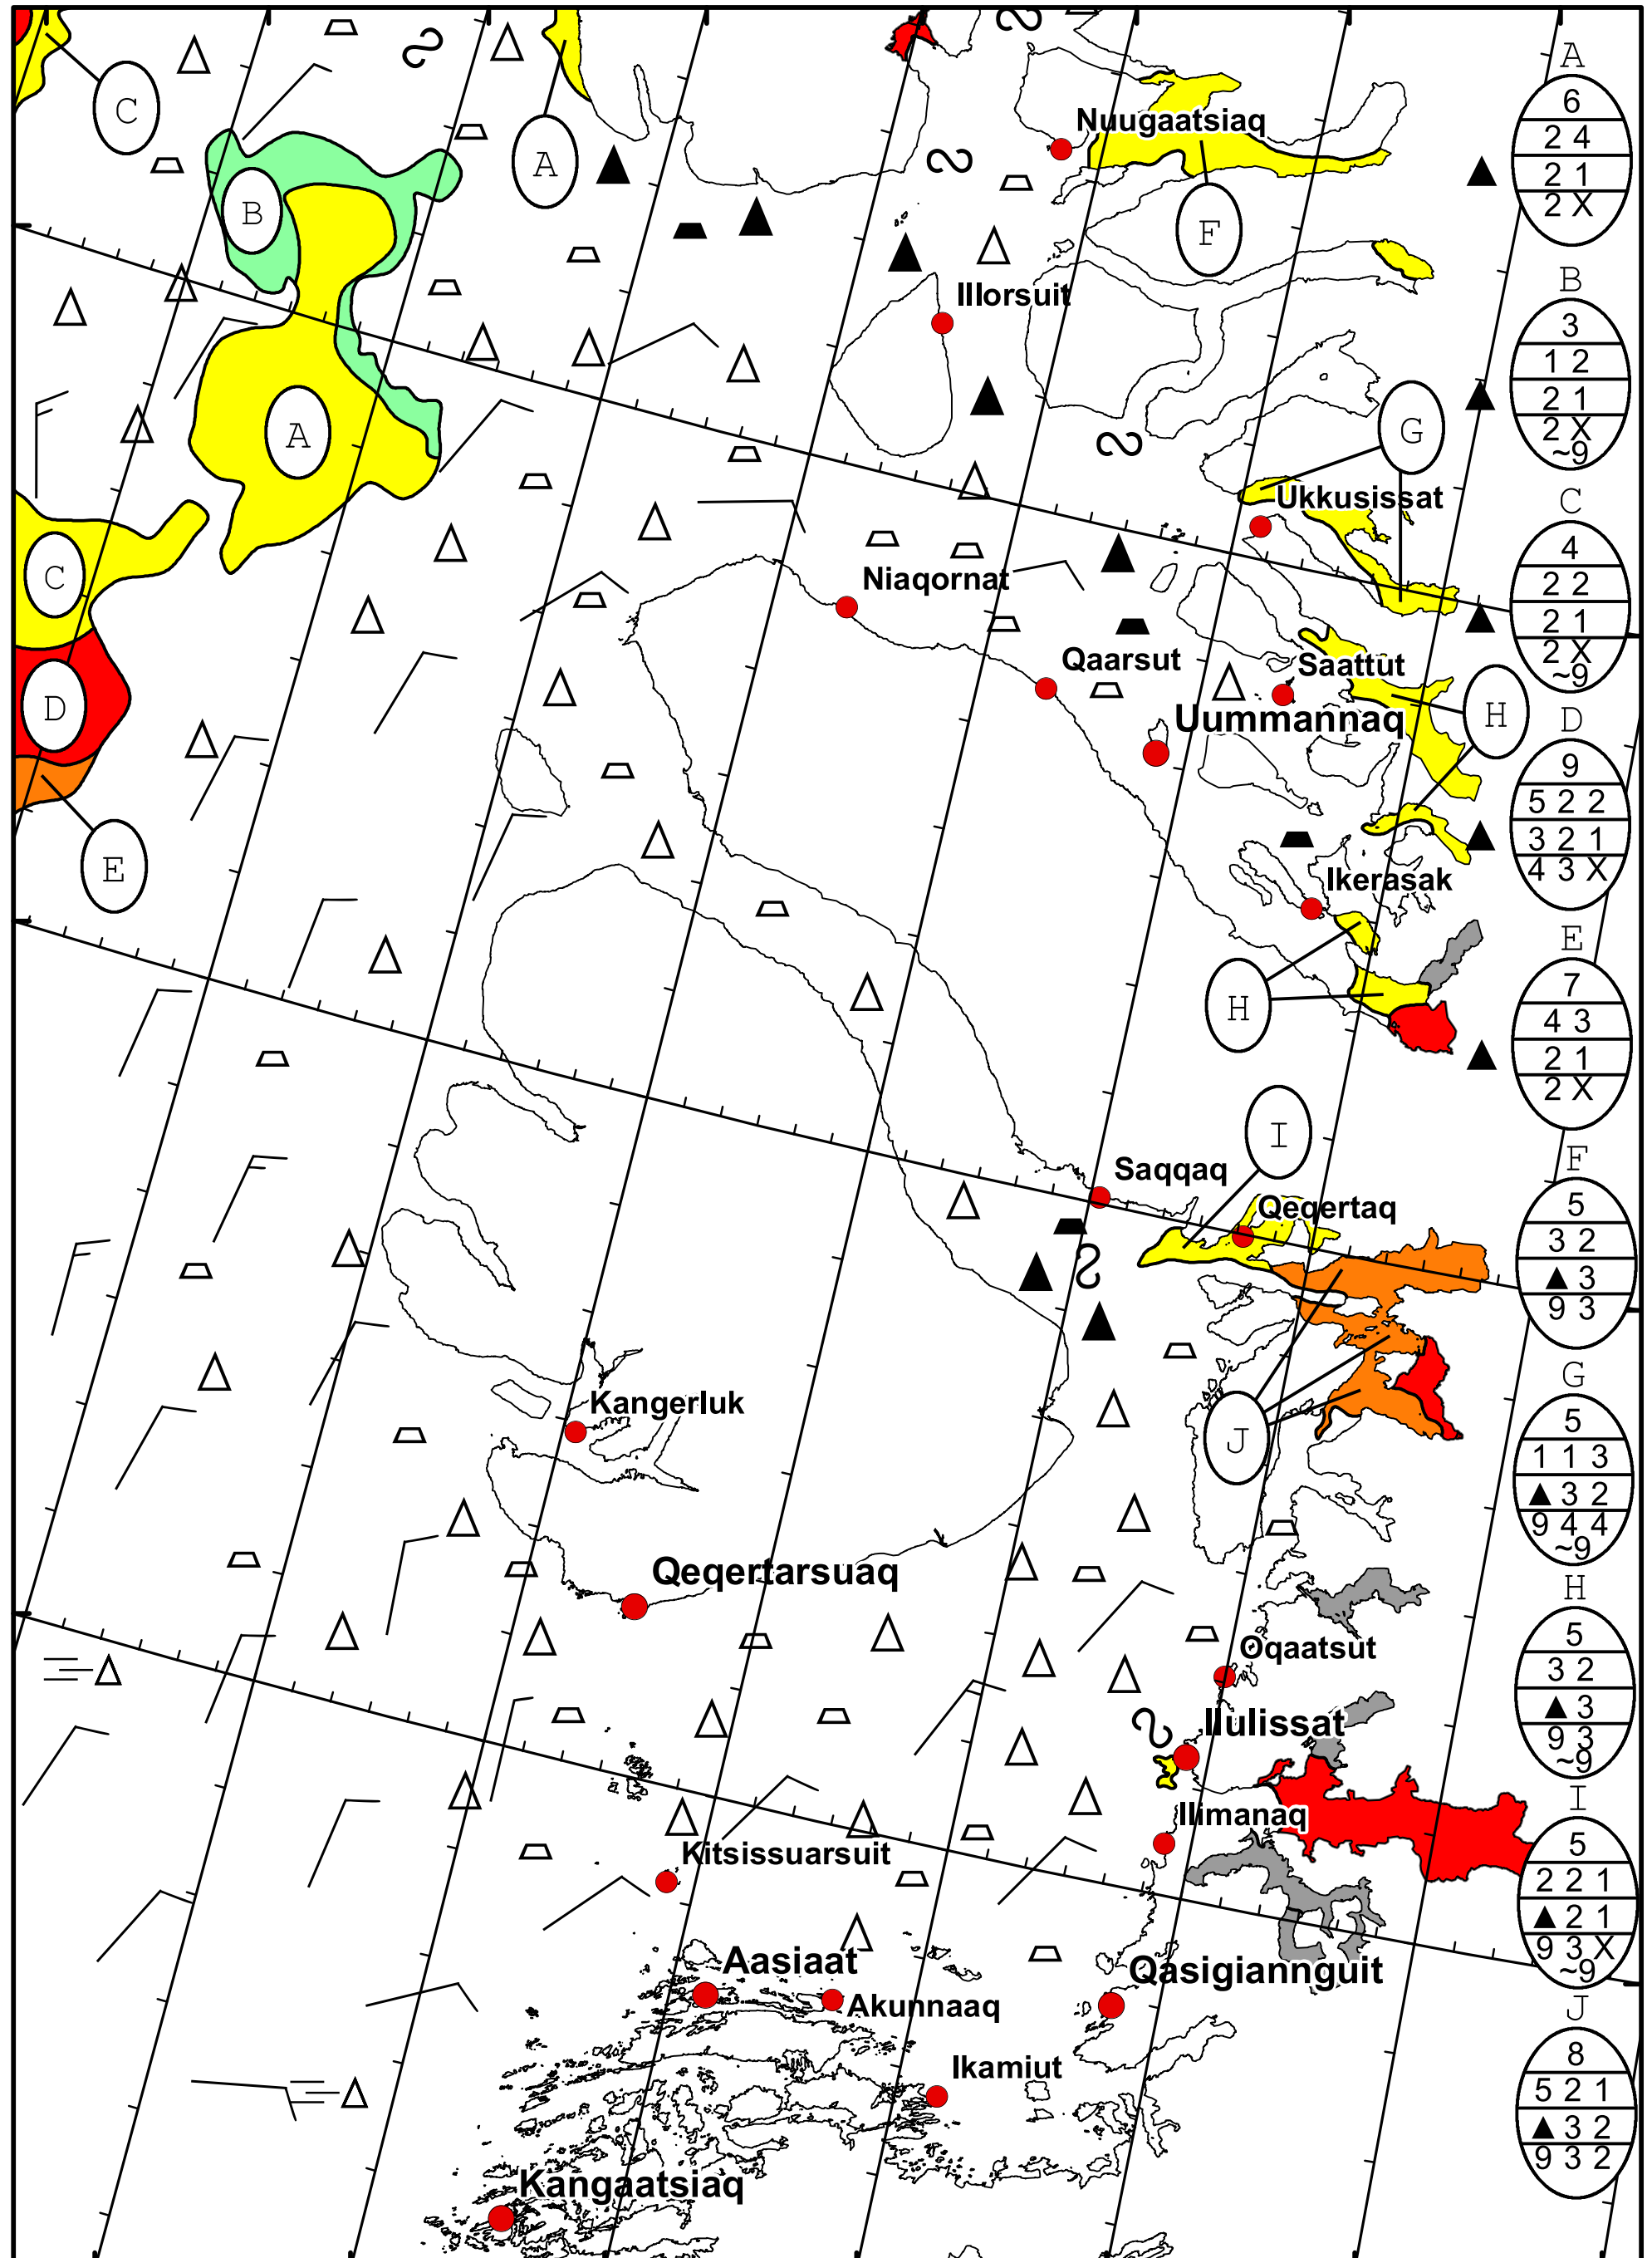

58°W 57°W 56°W 55°W 54°W 53°W 52°W 51°W

71°N

70°N

69°N

71°N

70°N

69°N

A	6
B	3
C	4
D	9
E	7
F	5
G	5
H	5
I	5
J	8

2 4
2 1
2 X

1 2
2 1
2 X
~9

2 2
2 1
2 X
~9

5 2 2
3 2 1
4 3 X

4 3
2 1
2 X

3 2
▲ 3
9 3

1 1 3
▲ 3 2
9 4 4
~9

3 2
▲ 3
9 3
~9

2 2 1
▲ 2 1
9 3 X
~9

5 2 1
▲ 3 2
9 3 2

DMI Ice Service

West Greenland Ice Chart

Danish Meteorological Institute

Valid: 01 December 2024, 10:15 UTC