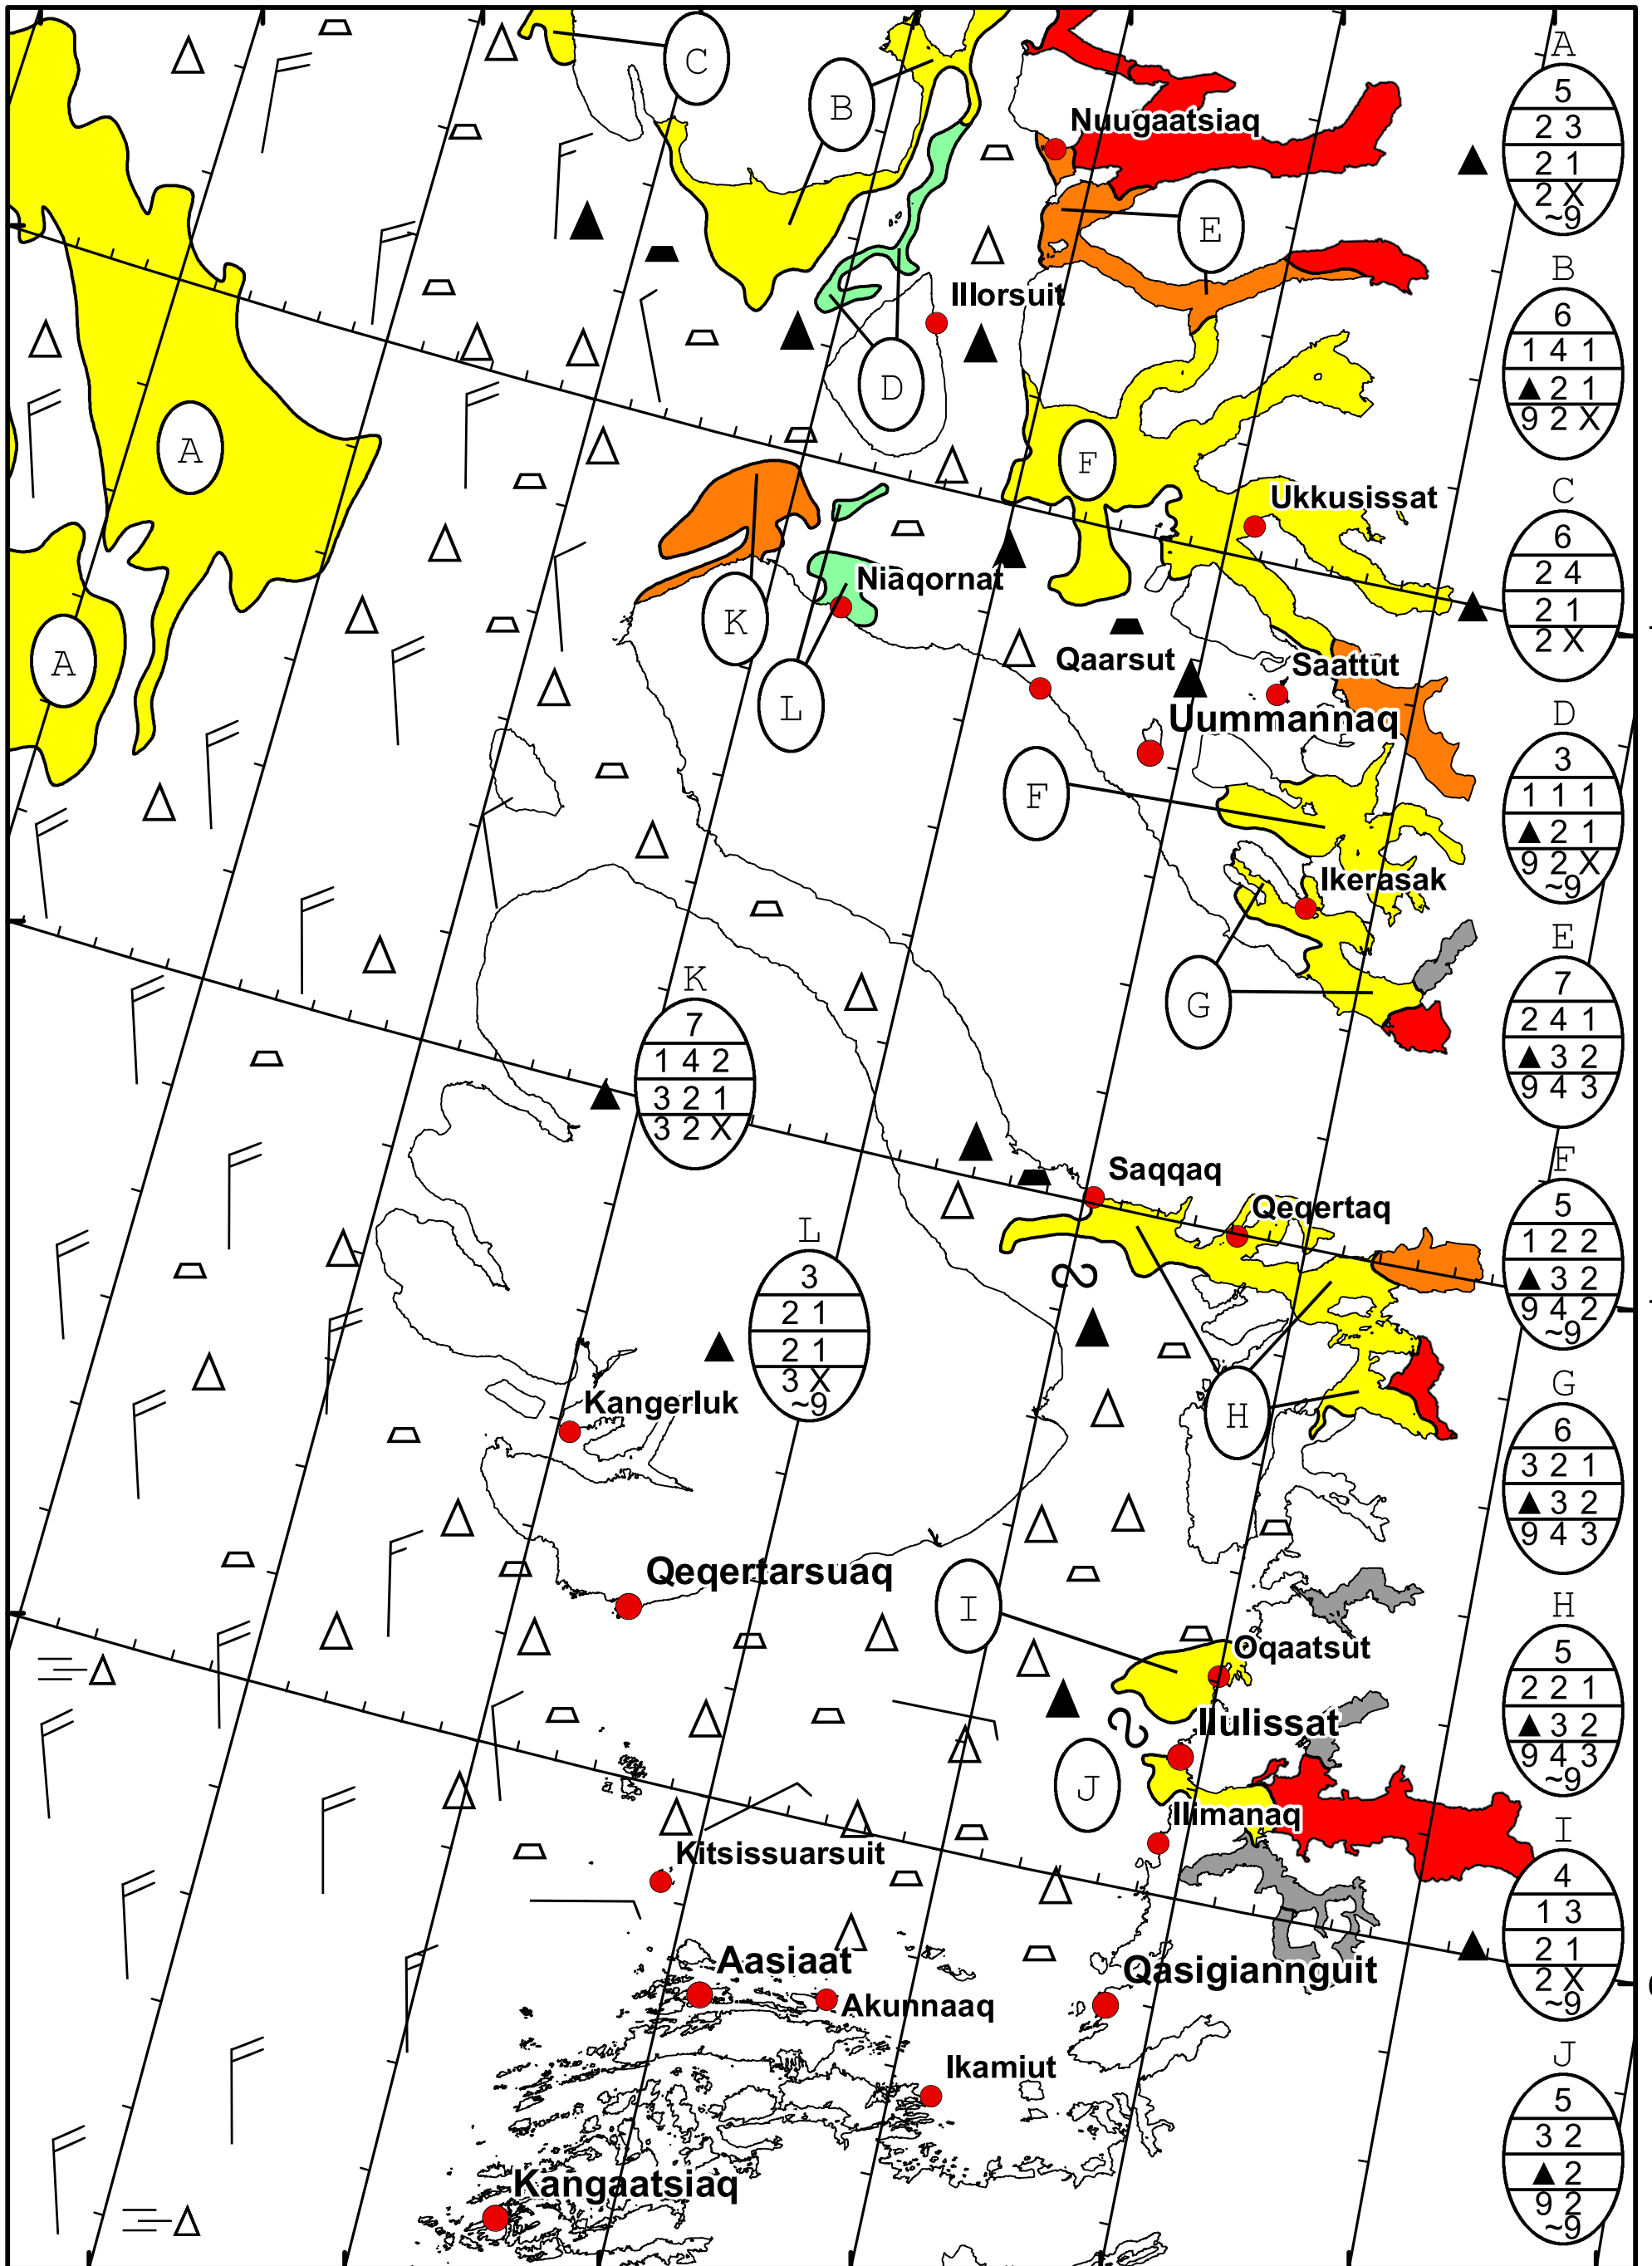

58°W 57°W 56°W 55°W 54°W 53°W 52°W 51°W

71°N

70°N

69°N

71°N

70°N

69°N

A

5
2 3
2 1
2 X
~9

B

6
1 4 1
▲ 2 1
9 2 X

C

6
2 4
2 1
2 X

D

3
1 1 1
▲ 2 1
9 2 X
~9

E

7
2 4 1
▲ 3 2
9 4 3

F

5
1 2 2
▲ 3 2
9 4 2
~9

G

6
3 2 1
▲ 3 2
9 4 3

H

5
2 2 1
▲ 3 2
9 4 3
~9

I

4
1 3
2 1
2 X
~9

J

5
3 2
▲ 2
9 2
~9

DMI
Ice Service

West Greenland Ice Chart

Danish Meteorological Institute

Valid: 04 December 2024, 10:20 UTC