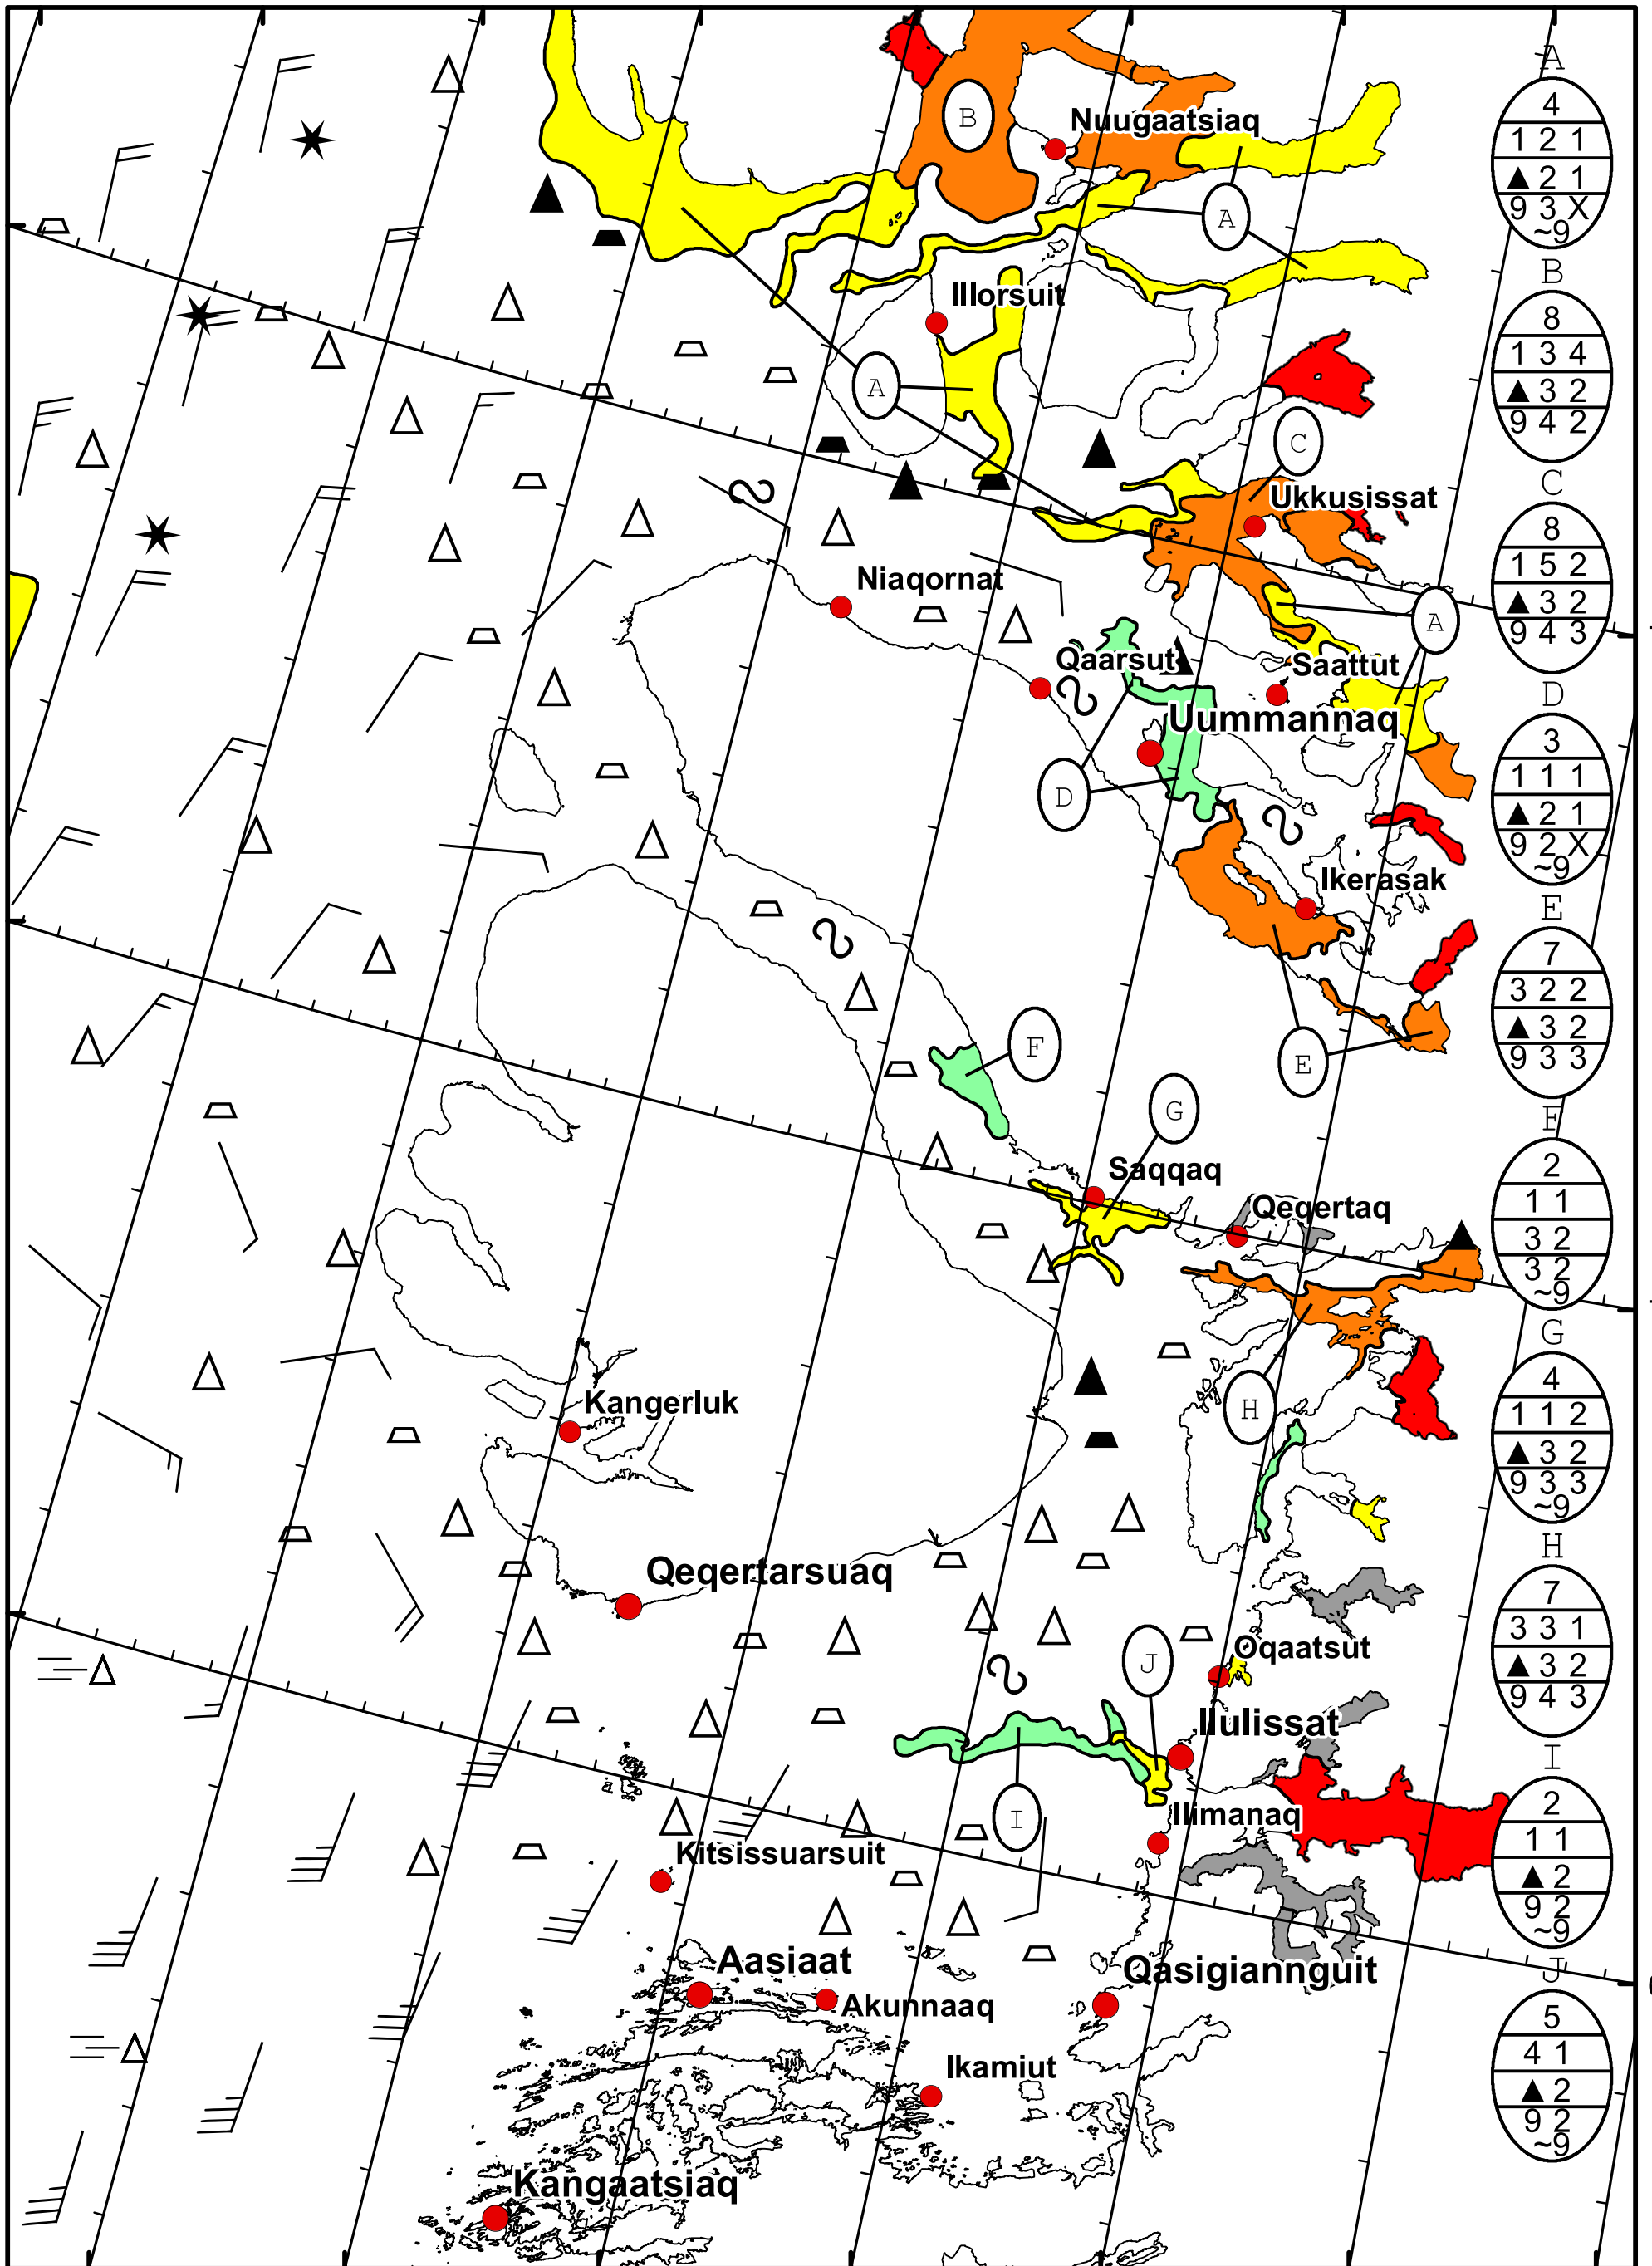

58°W 57°W 56°W 55°W 54°W 53°W 52°W 51°W

71°N

70°N

69°N

71°N

70°N

69°N

A	4	1 2 1	▲ 2 1	9 3 X	~9
B	8	1 3 4	▲ 3 2	9 4 2	
C	8	1 5 2	▲ 3 2	9 4 3	
D	3	1 1 1	▲ 2 1	9 2 X	~9
E	7	3 2 2	▲ 3 2	9 3 3	
F	2	1 1	3 2	3 2	~9
G	4	1 1 2	▲ 3 2	9 3 3	~9
H	7	3 3 1	▲ 3 2	9 4 3	
I	2	1 1	▲ 2	9 2	~9
J	5	4 1	▲ 2	9 2	~9

DMI
Ice Service

West Greenland Ice Chart

Danish Meteorological Institute

Valid: 13 December 2024, 20:50 UTC