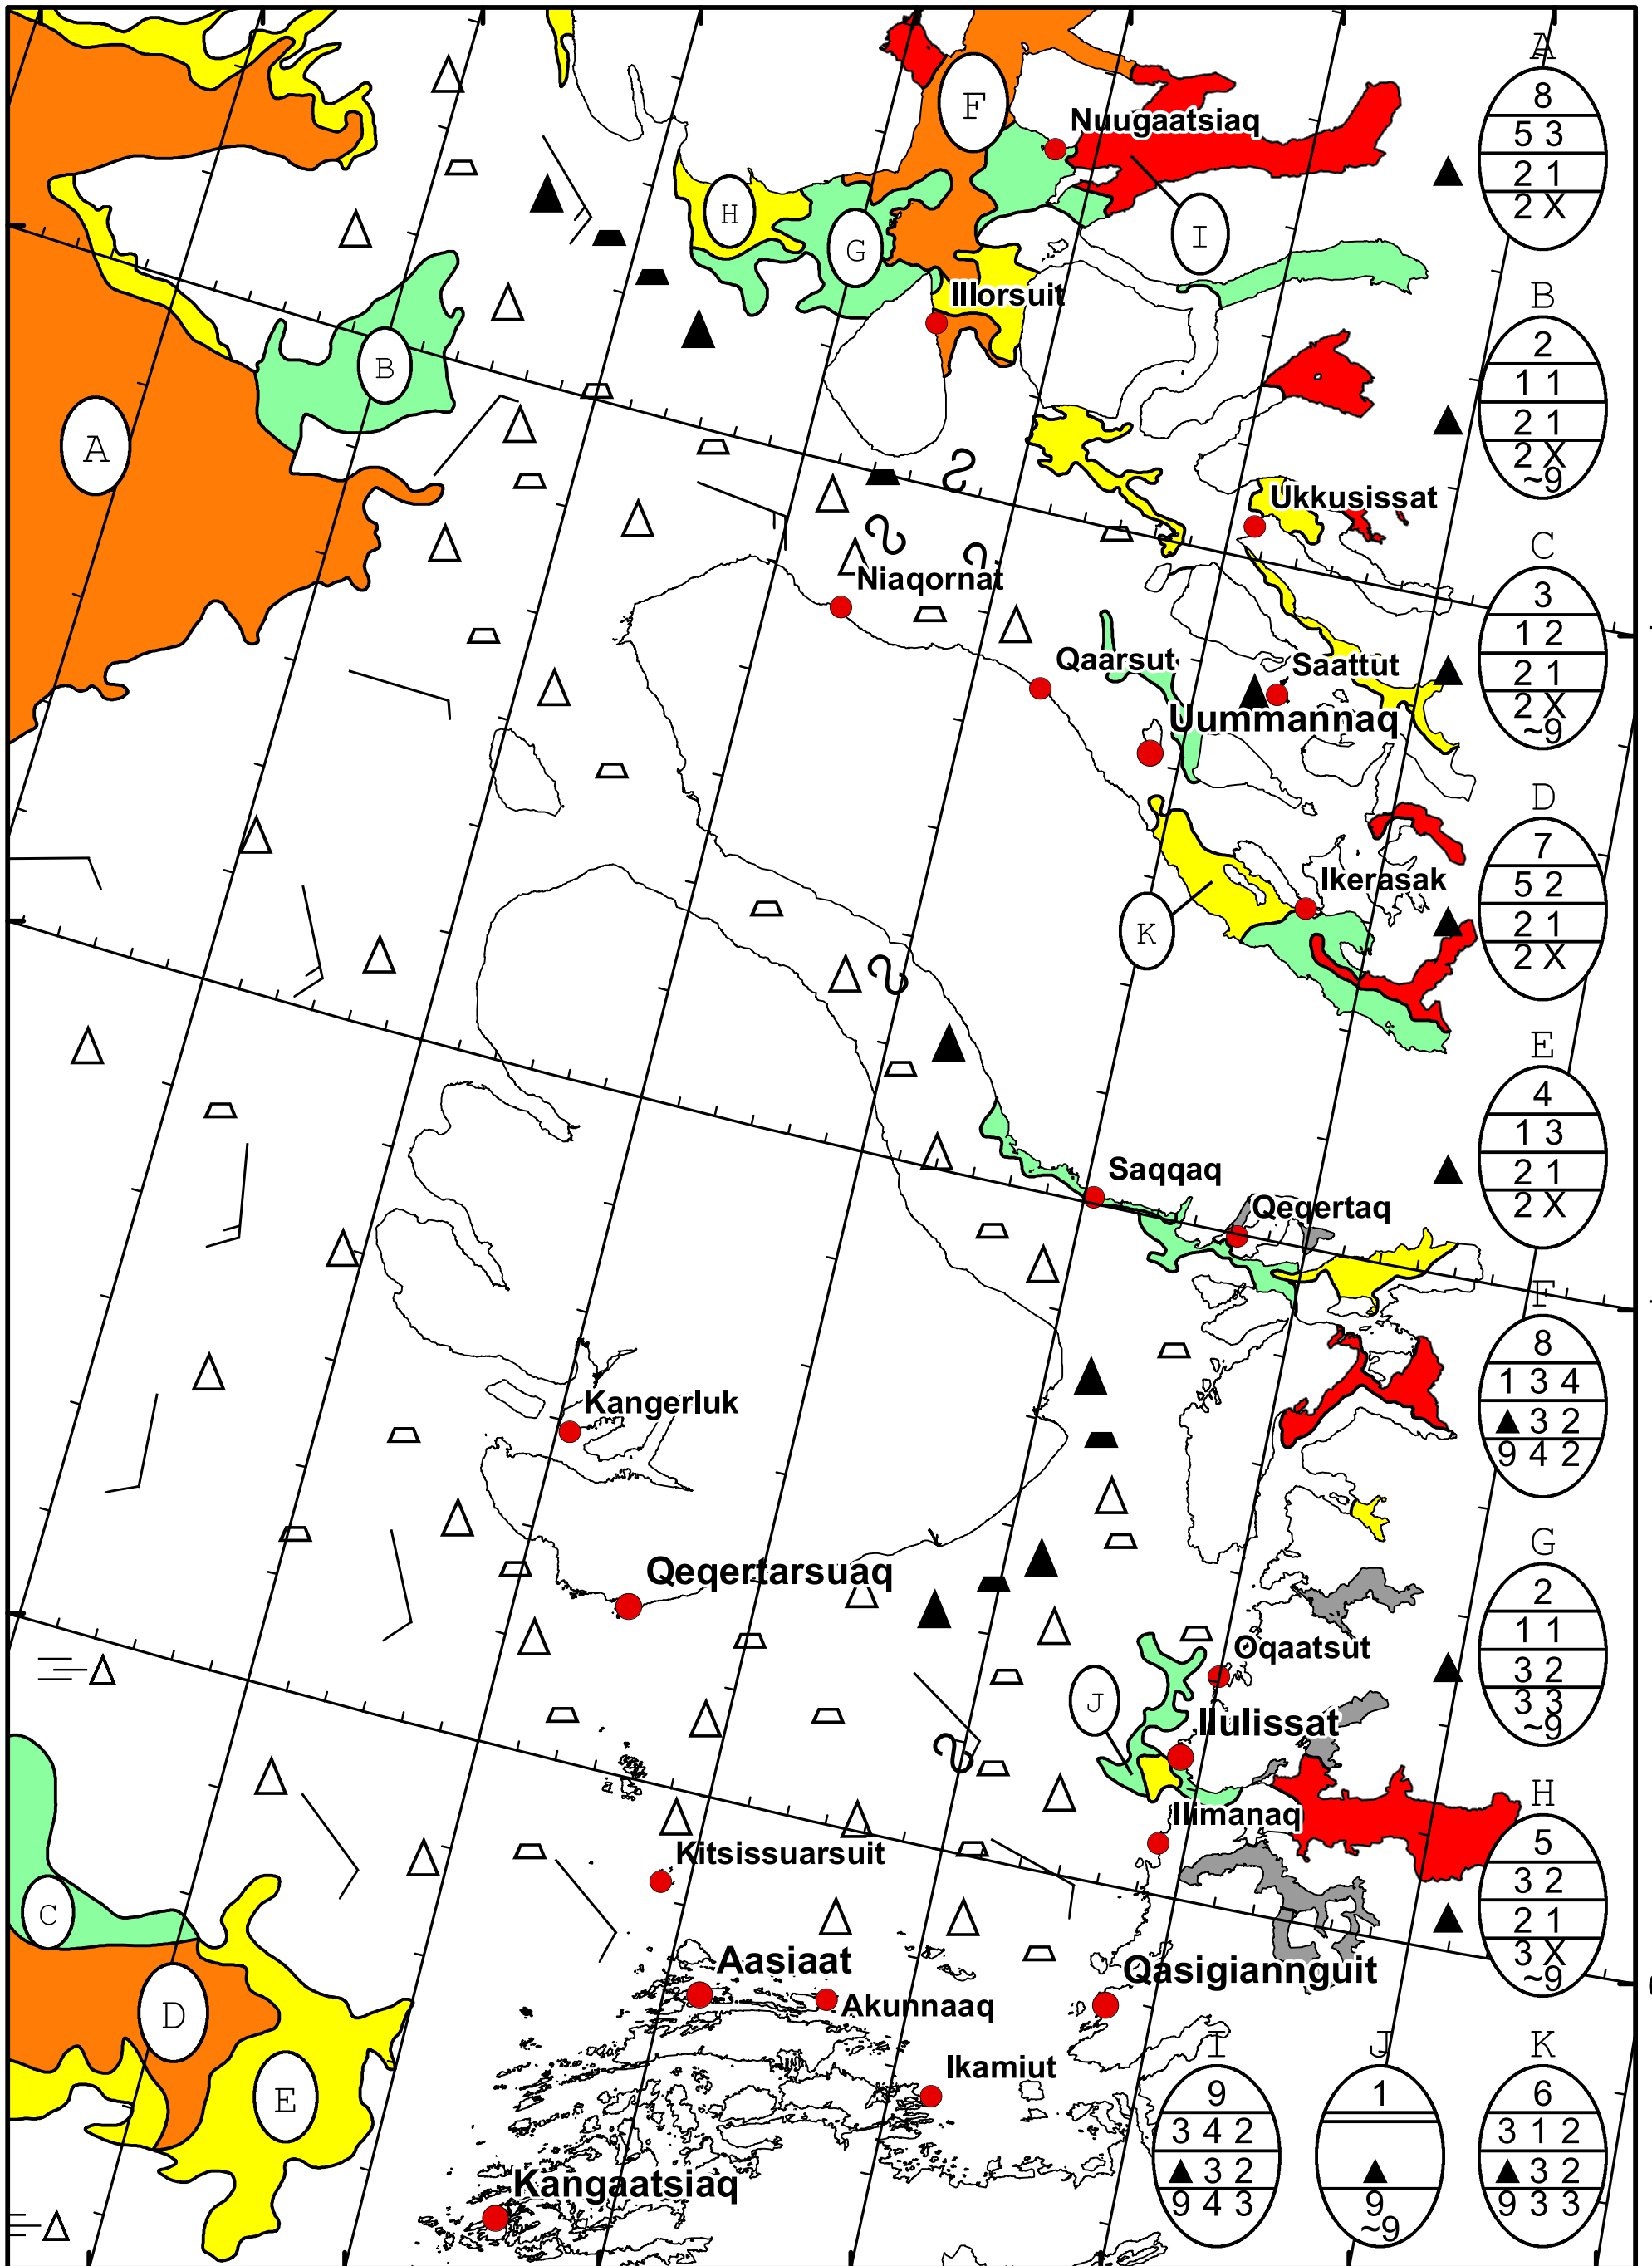

58°W 57°W 56°W 55°W 54°W 53°W 52°W 51°W

71°N

70°N

69°N

71°N

70°N

69°N

A
8
5 3
2 1
2 X

B
2
1 1
2 1
2 X
~9

C
3
1 2
2 1
2 X
~9

D
7
5 2
2 1
2 X

E
4
1 3
2 1
2 X

F
8
1 3 4
▲ 3 2
9 4 2

G
2
1 1
3 2
3 3
~9

H
5
3 2
2 1
3 X
~9

I
9
3 4 2
▲ 3 2
9 4 3

J
1
▲
~9

K
6
3 1 2
▲ 3 2
9 3 3

DMI
Ice Service

West Greenland Ice Chart

Danish Meteorological Institute

Valid: 16 December 2024, 10:25 UTC