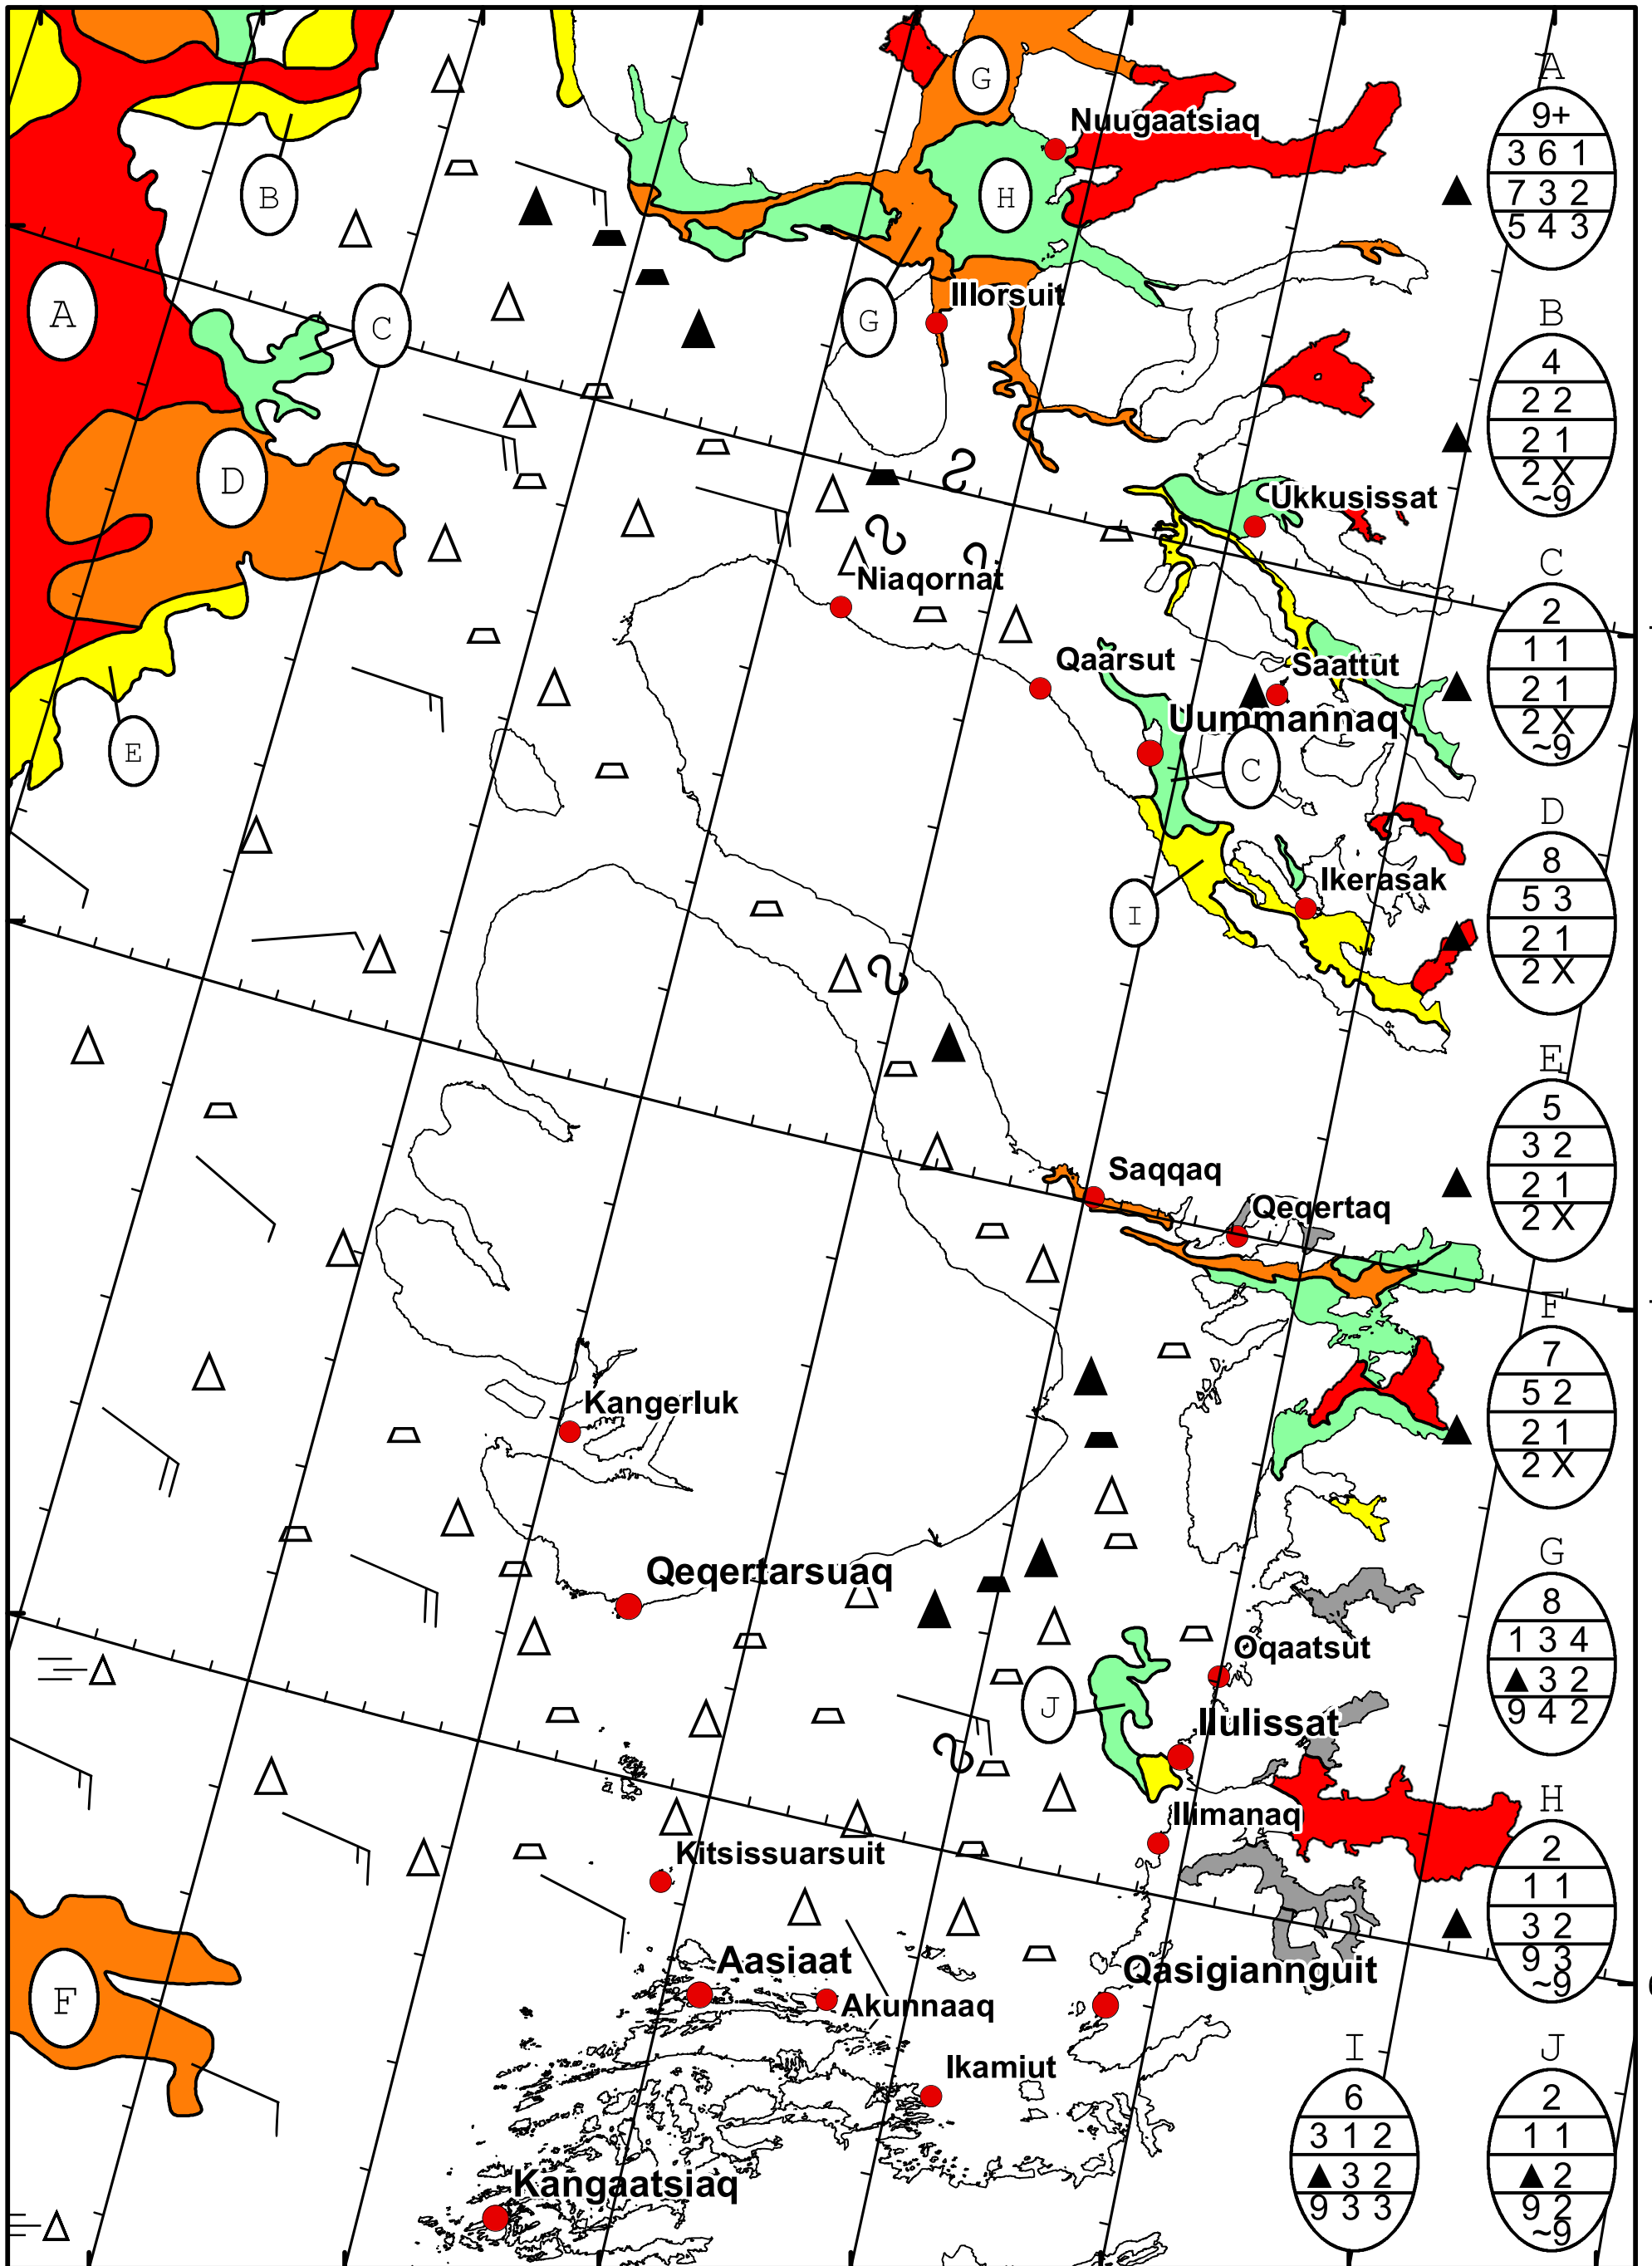

58°W 57°W 56°W 55°W 54°W 53°W 52°W 51°W

71°N

70°N

69°N

71°N

70°N

69°N

A
9+
3 6 1
7 3 2
5 4 3

B
4
2 2
2 1
2 X
~9

C
2
1 1
2 1
2 X
~9

D
8
5 3
2 1
2 X

E
5
3 2
2 1
2 X

F
7
5 2
2 1
2 X

G
8
1 3 4
▲ 3 2
9 4 2

H
2
1 1
3 2
9 3
~9

I
6
3 1 2
▲ 3 2
9 3 3

J
2
1 1
▲ 2
9 2
~9

DMI
Ice Service

West Greenland Ice Chart

Danish Meteorological Institute

Valid: 16 December 2024, 21:05 UTC