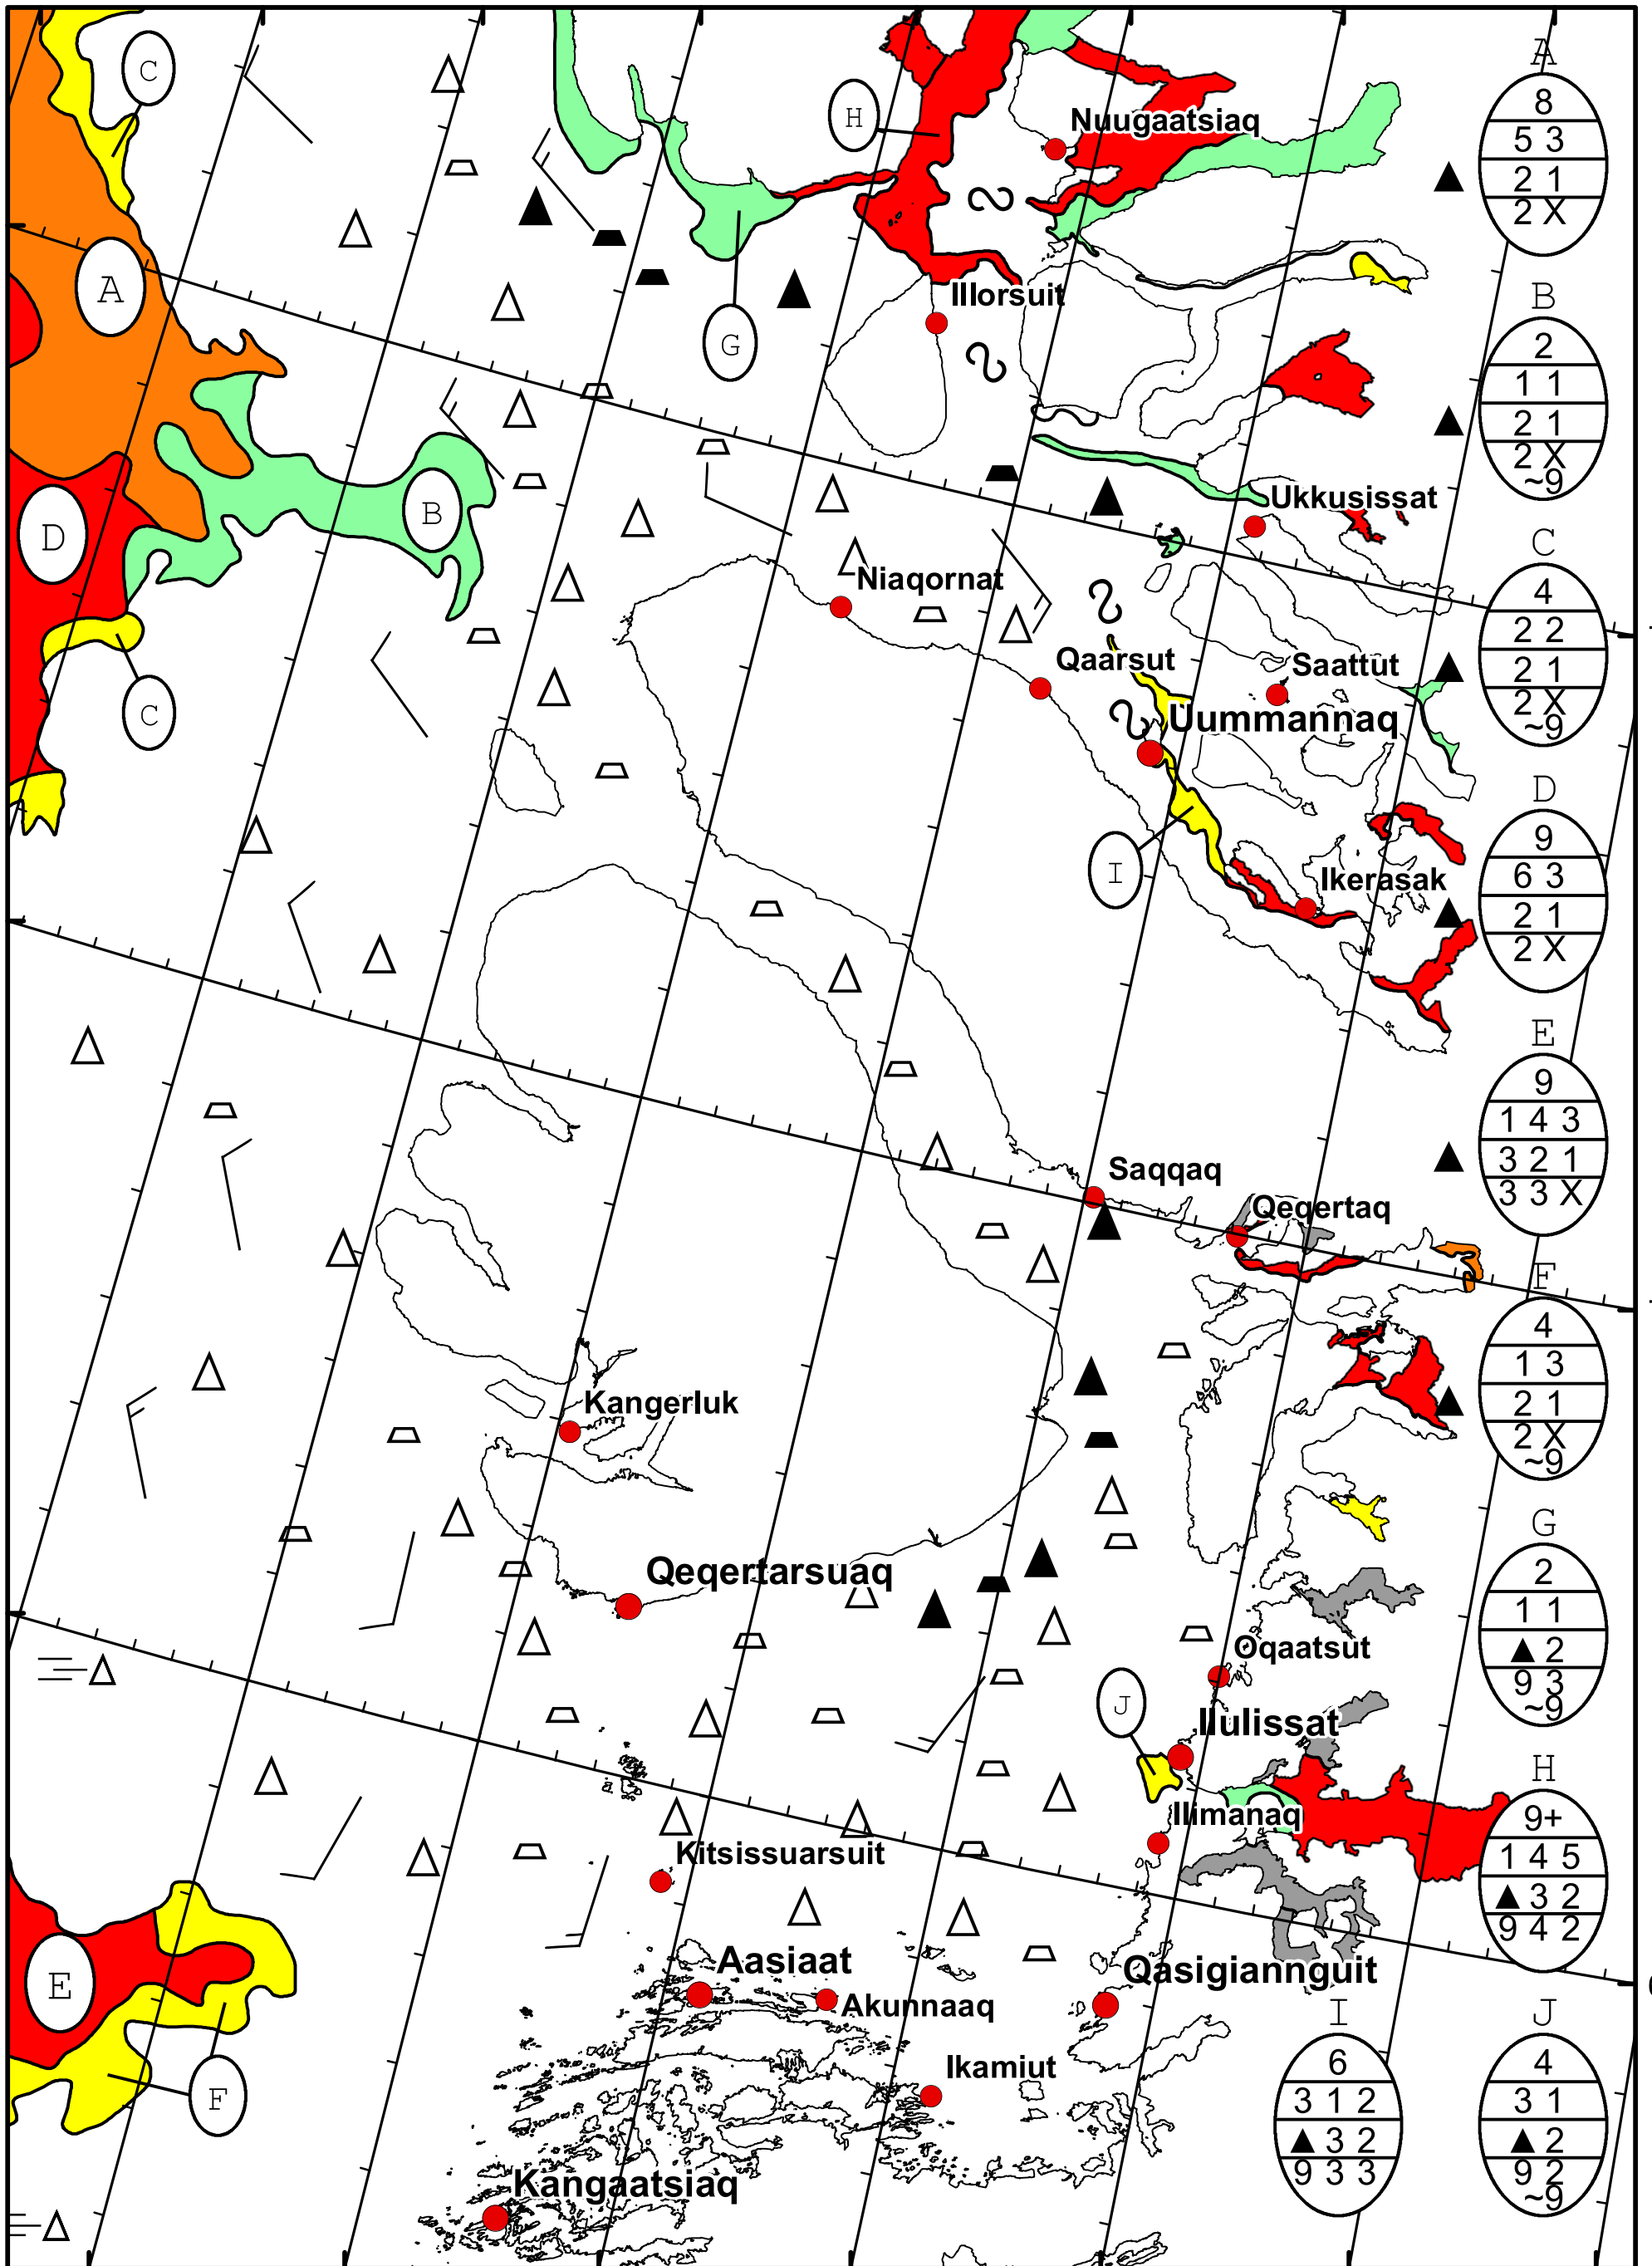

58°W 57°W 56°W 55°W 54°W 53°W 52°W 51°W

71°N

70°N

69°N

71°N

70°N

69°N

8
5 3
2 1
2 X

2
1 1
2 1
2 X
~9

4
2 2
2 1
2 X
~9

9
6 3
2 1
2 X

9
1 4 3
3 2 1
3 3 X

4
1 3
2 1
2 X
~9

2
1 1
▲ 2
9 3
~9

9+
1 4 5
▲ 3 2
9 4 2

6
3 1 2
▲ 3 2
9 3 3

4
3 1
▲ 2
9 2
~9

DMI Ice Service

West Greenland Ice Chart

Danish Meteorological Institute

Valid: 18 December 2024, 10:25 UTC