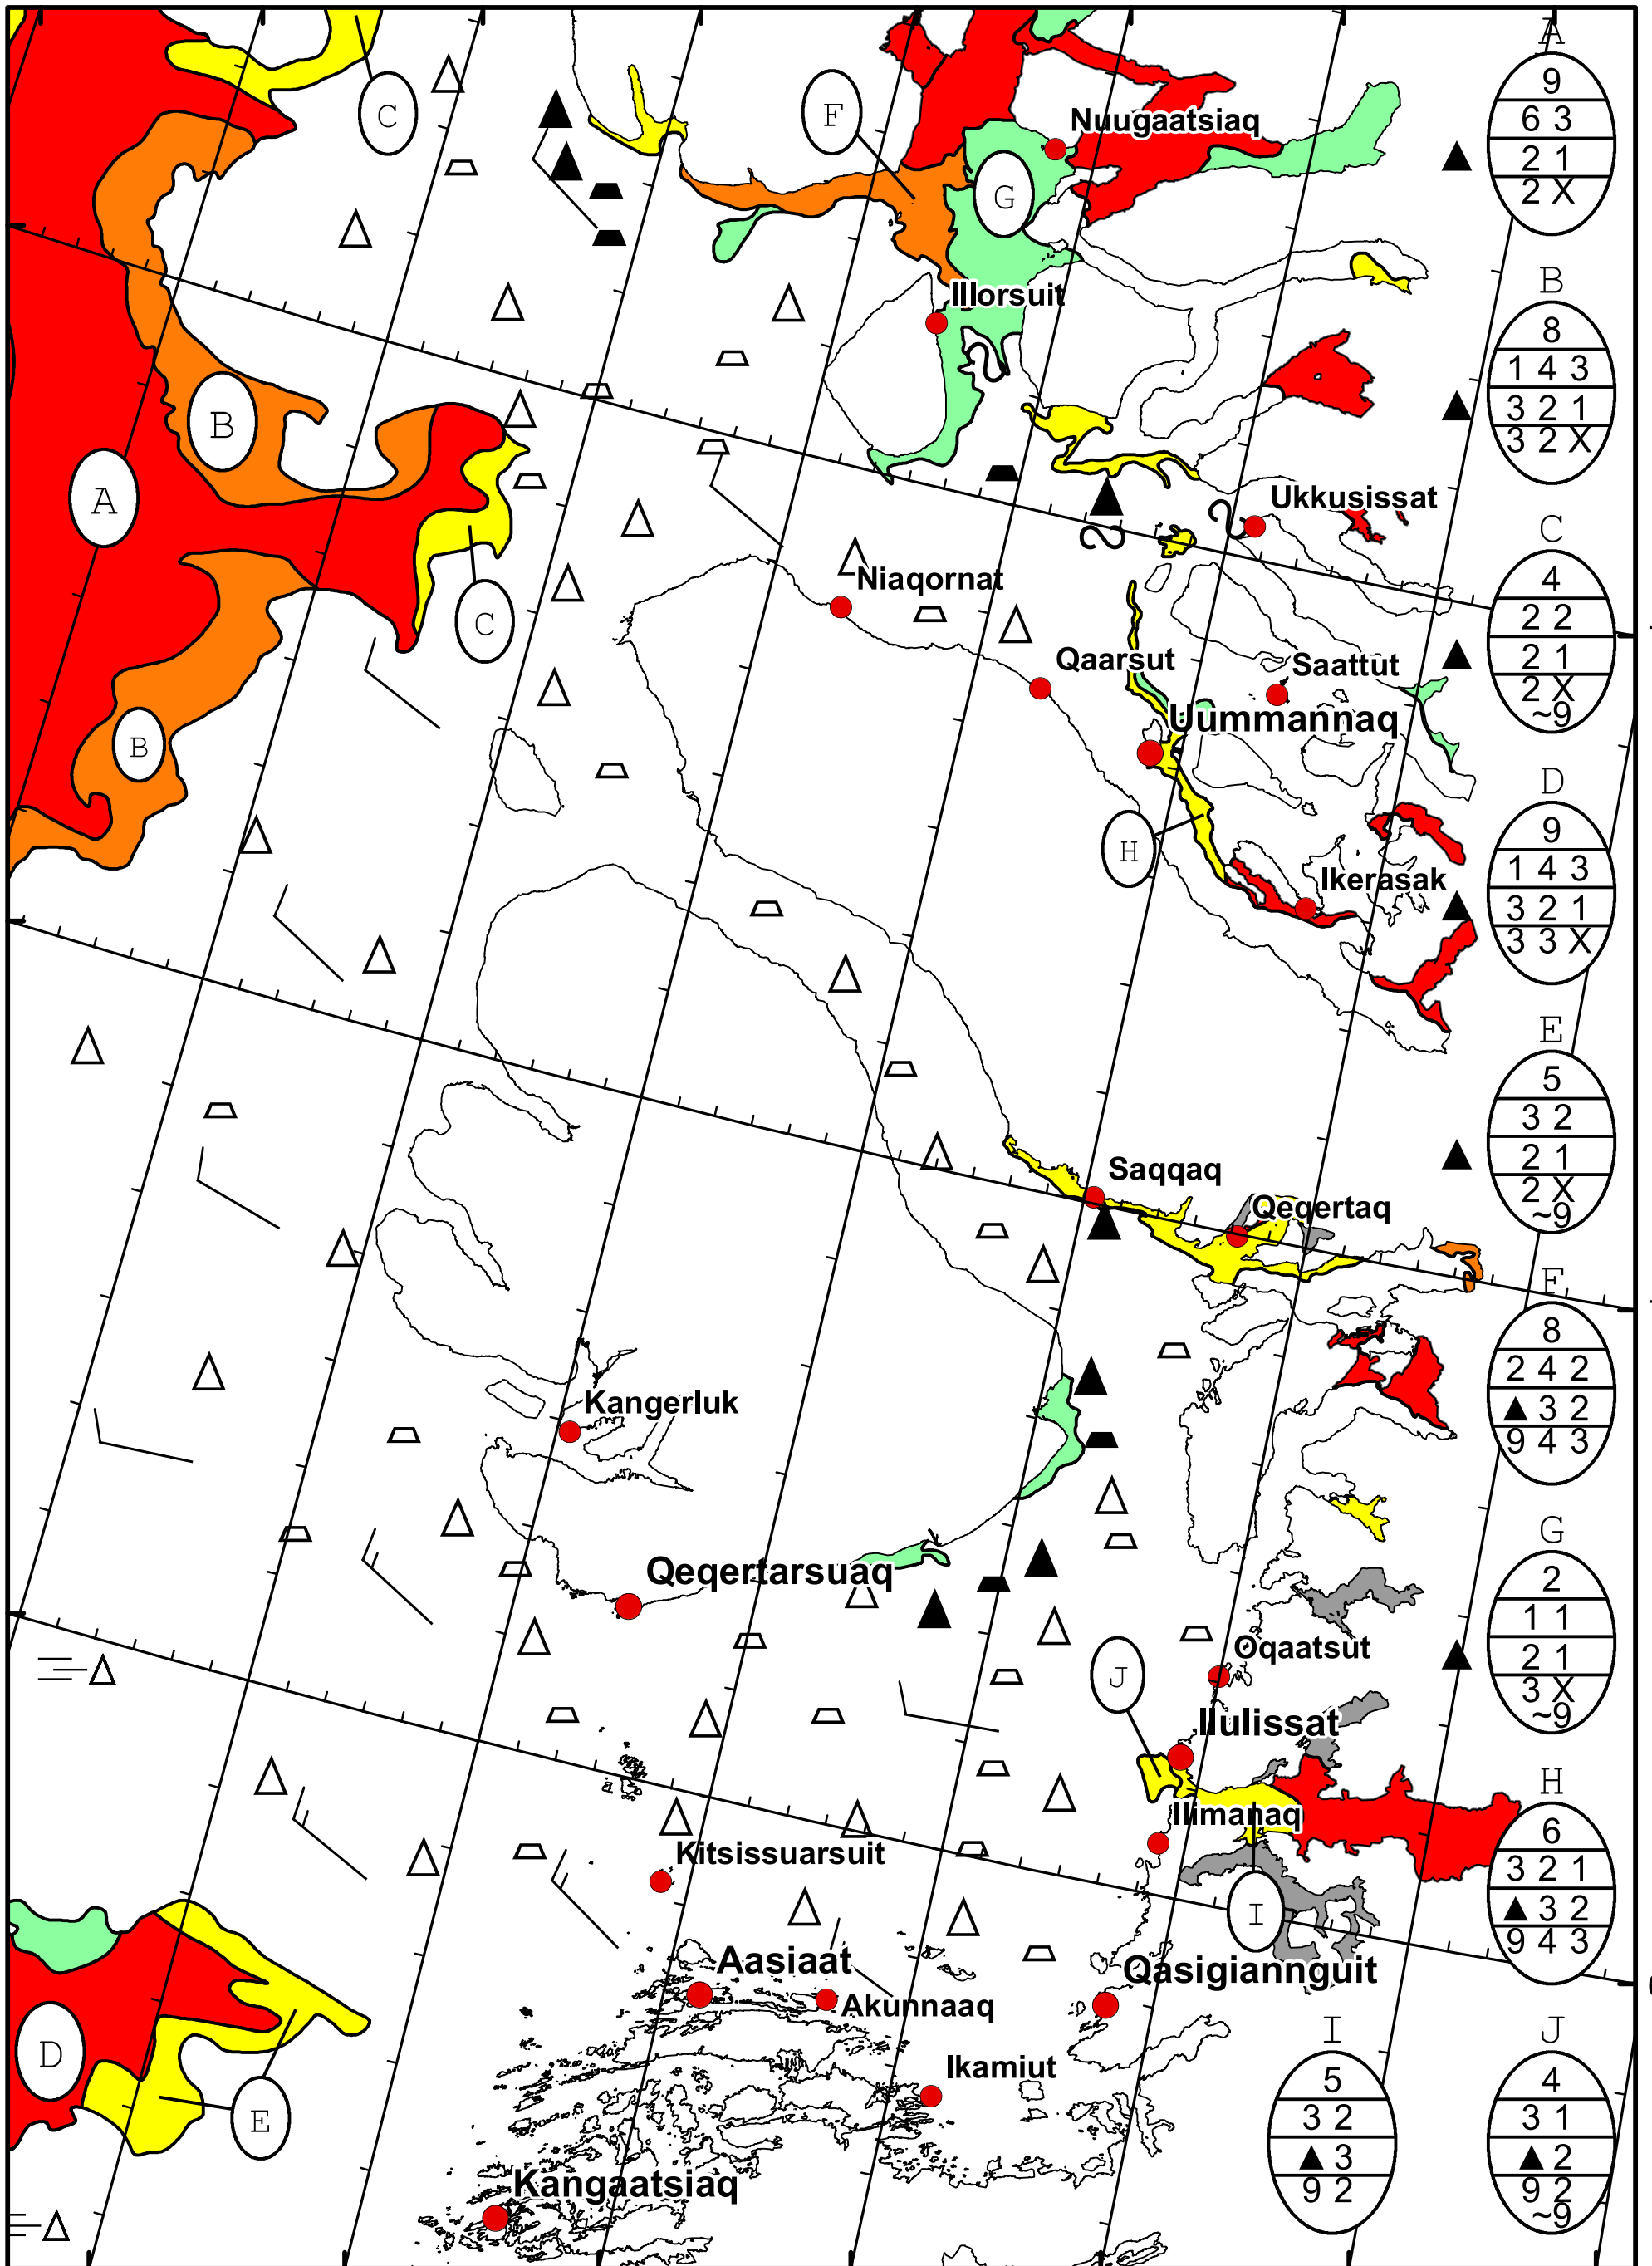

58°W 57°W 56°W 55°W 54°W 53°W 52°W 51°W

71°N

70°N

69°N

71°N

70°N

69°N

A	9 6 3 2 1 2 X
B	8 1 4 3 3 2 1 3 2 X
C	4 2 2 2 1 2 X ~9
D	9 1 4 3 3 2 1 3 3 X
E	5 3 2 2 1 2 X ~9
F	8 2 4 2 ▲ 3 2 9 4 3
G	2 1 1 2 1 3 X ~9
H	6 3 2 1 ▲ 3 2 9 4 3
I	5 3 2 ▲ 3 9 2
J	4 3 1 ▲ 2 9 2 ~9

DMI  
Ice Service

West Greenland Ice Chart

Danish Meteorological Institute

Valid: 18 December 2024, 21:00 UTC