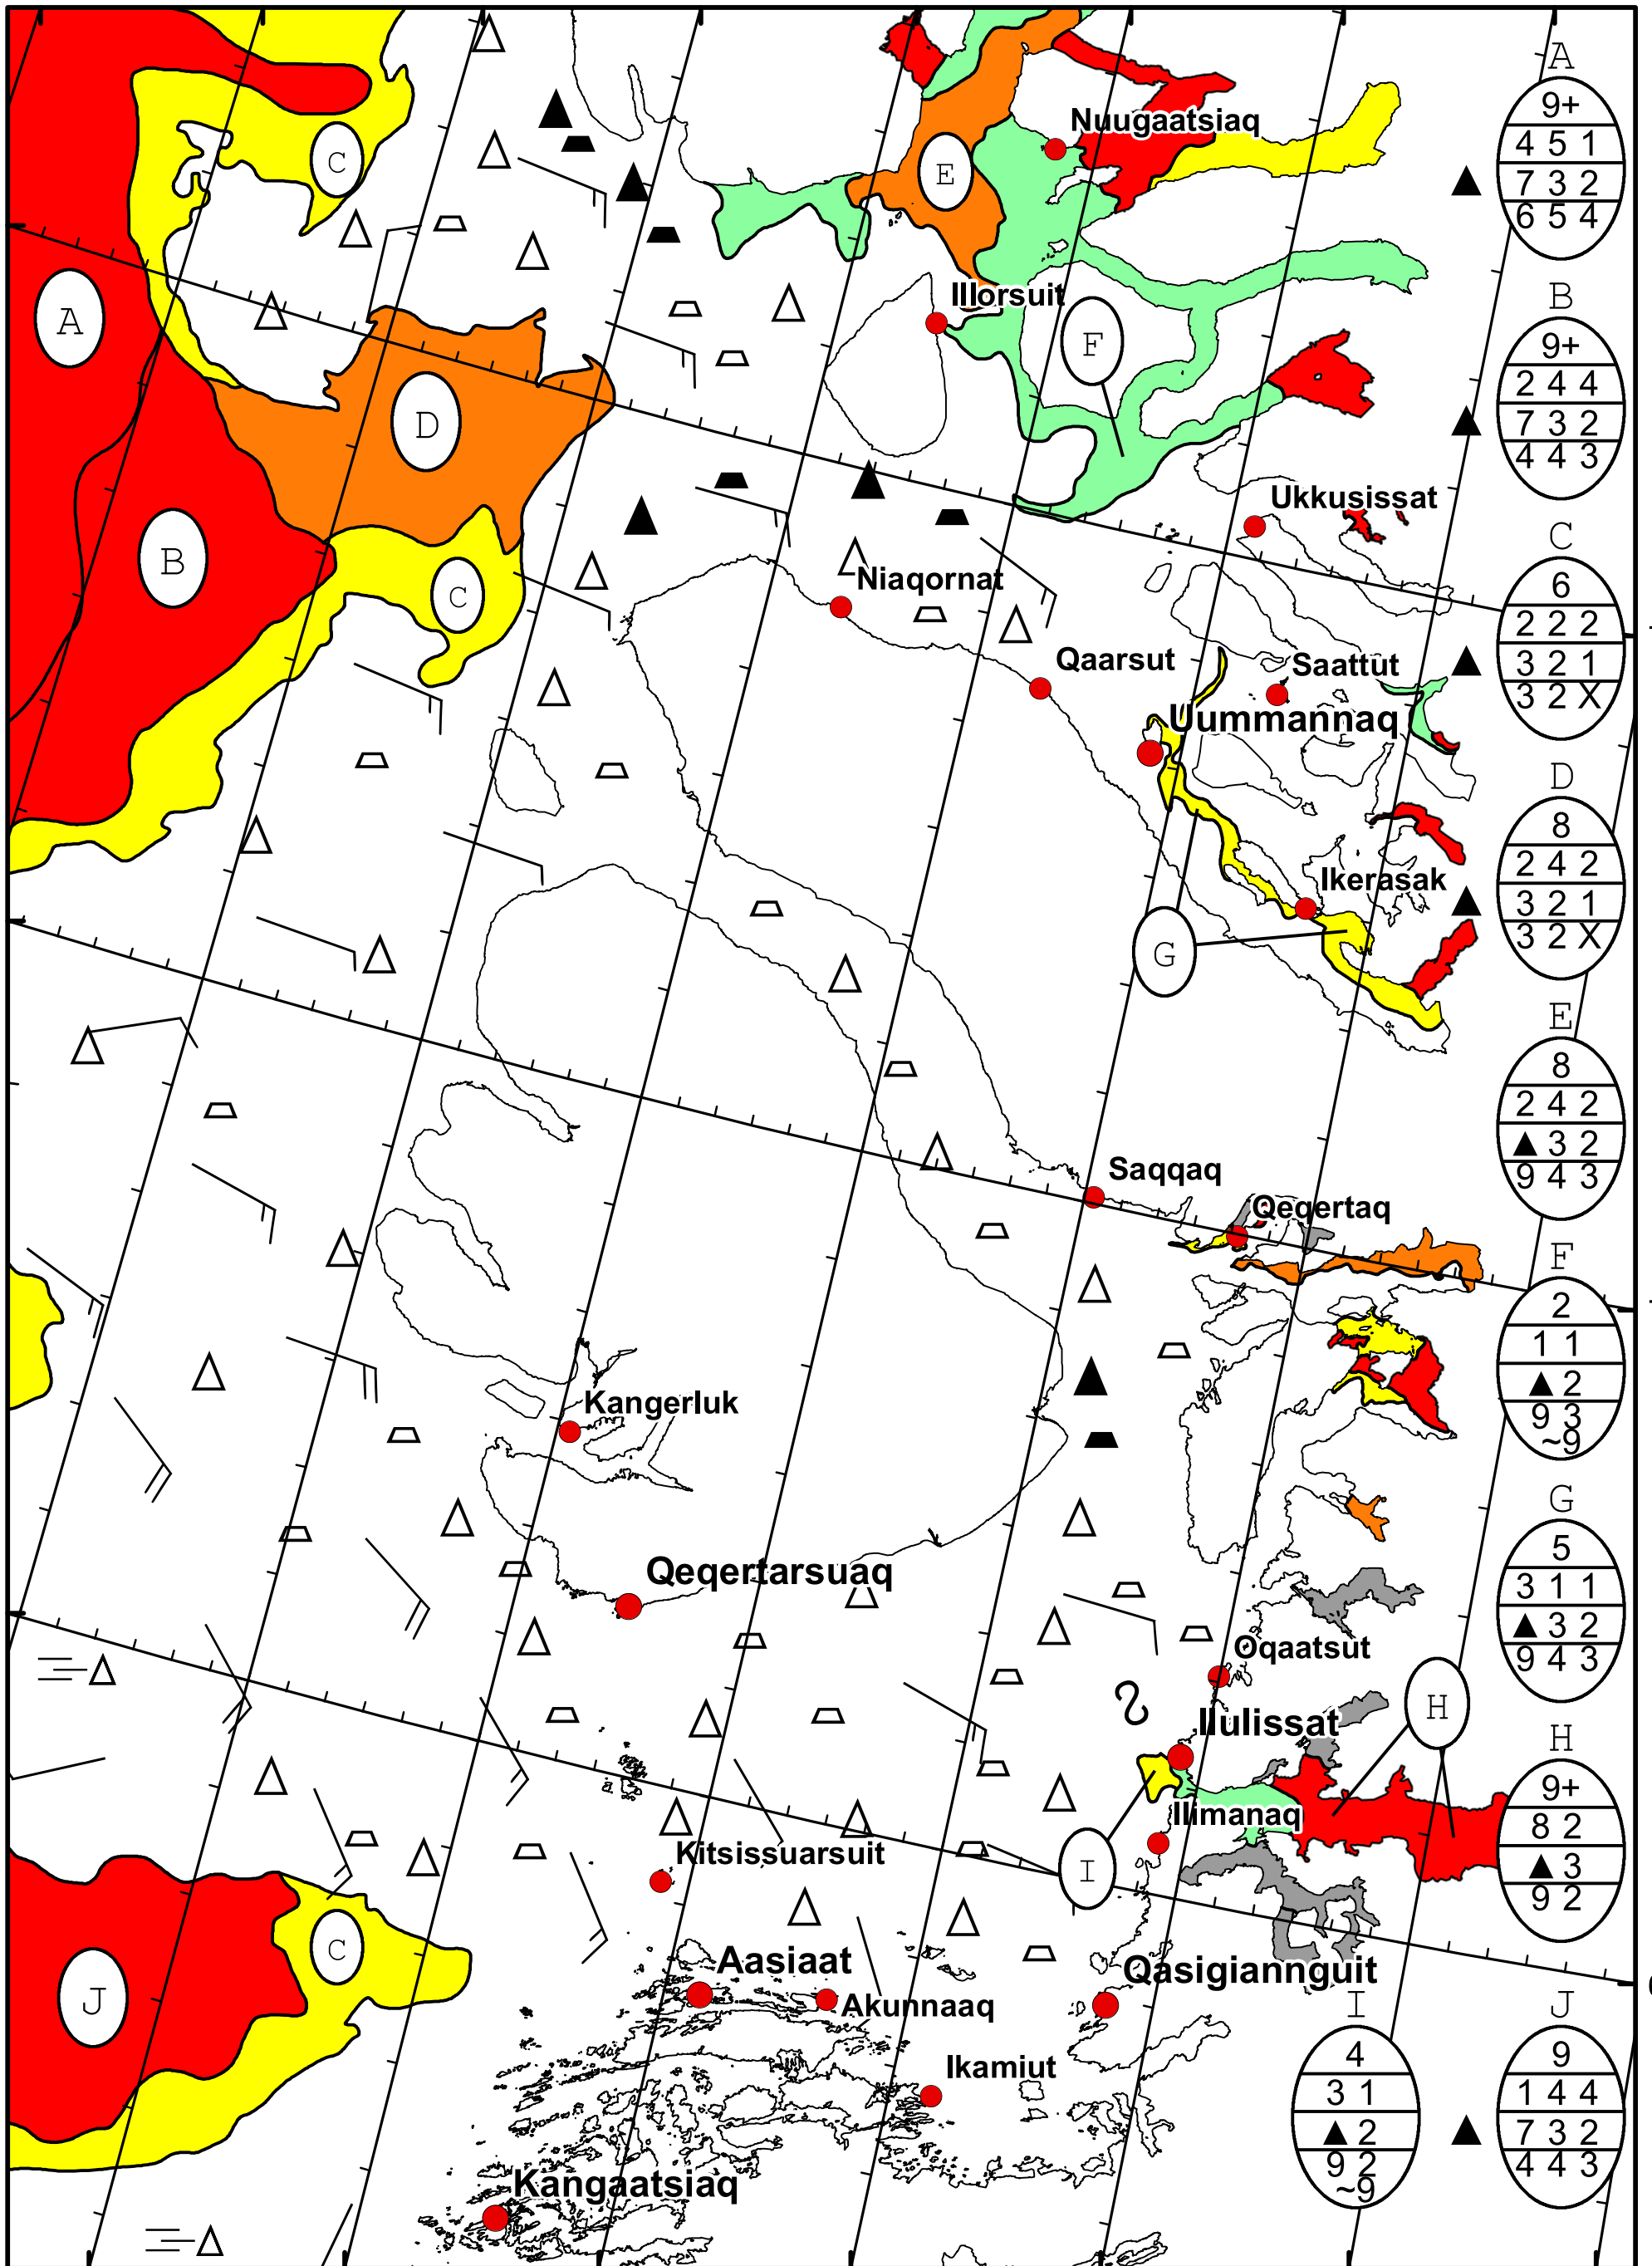

58°W 57°W 56°W 55°W 54°W 53°W 52°W 51°W

71°N

70°N

69°N

71°N

70°N

69°N

A

9+
4 5 1
7 3 2
6 5 4

B

9+
2 4 4
7 3 2
4 4 3

C

6
2 2 2
3 2 1
3 2 X

D

8
2 4 2
3 2 1
3 2 X

E

8
2 4 2
▲ 3 2
9 4 3

F

2
1 1
▲ 2
9 3
~ 9

G

5
3 1 1
▲ 3 2
9 4 3

H

9+
8 2
▲ 3
9 2

I

4
3 1
▲ 2
9 2
~ 9

J

9
1 4 4
7 3 2
4 4 3

DMI Ice Service

West Greenland Ice Chart

Danish Meteorological Institute

Valid: 20 December 2024, 09:50 UTC