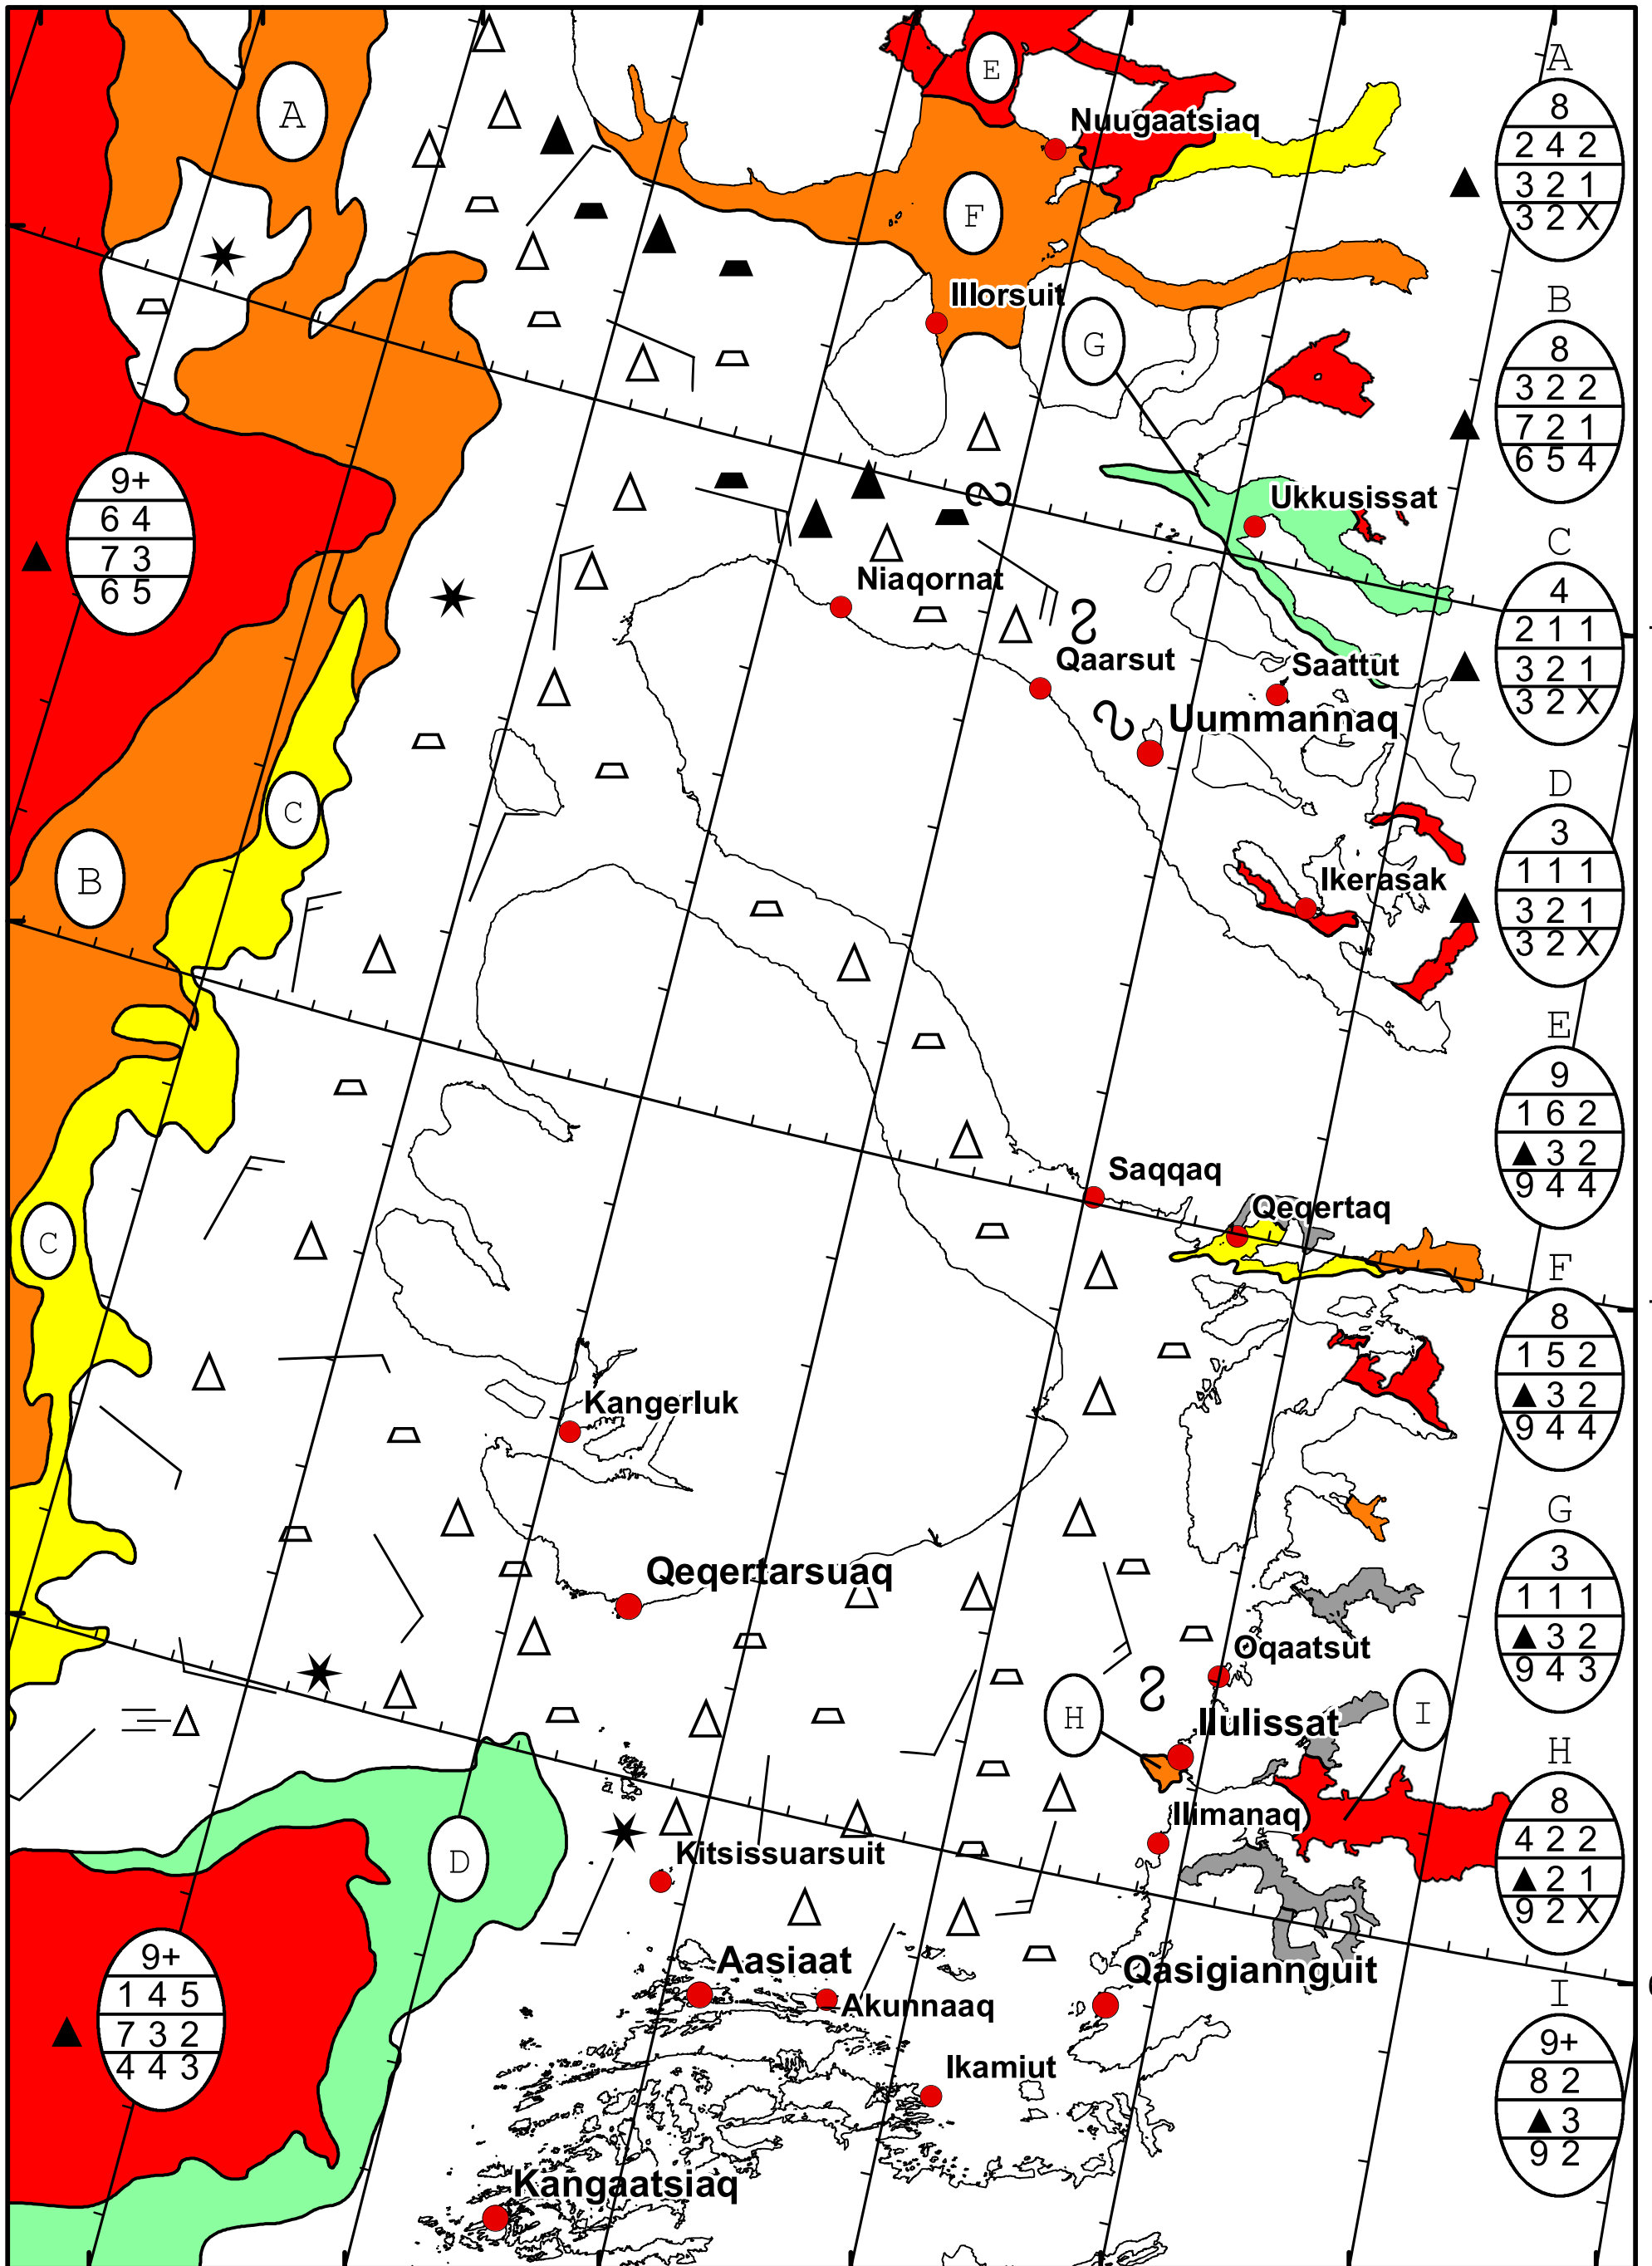

58°W 57°W 56°W 55°W 54°W 53°W 52°W 51°W

71°N

70°N

69°N

71°N

70°N

69°N

A

8
2 4 2
3 2 1
3 2 X

B

8
3 2 2
7 2 1
6 5 4

C

4
2 1 1
3 2 1
3 2 X

D

3
1 1 1
3 2 1
3 2 X

E

9
1 6 2
▲ 3 2
9 4 4

F

8
1 5 2
▲ 3 2
9 4 4

G

3
1 1 1
▲ 3 2
9 4 3

H

8
4 2 2
▲ 2 1
9 2 X

I

9+
8 2
▲ 3
9 2

DMI Ice Service

West Greenland Ice Chart

Danish Meteorological Institute

Valid: 22 December 2024, 09:50 UTC