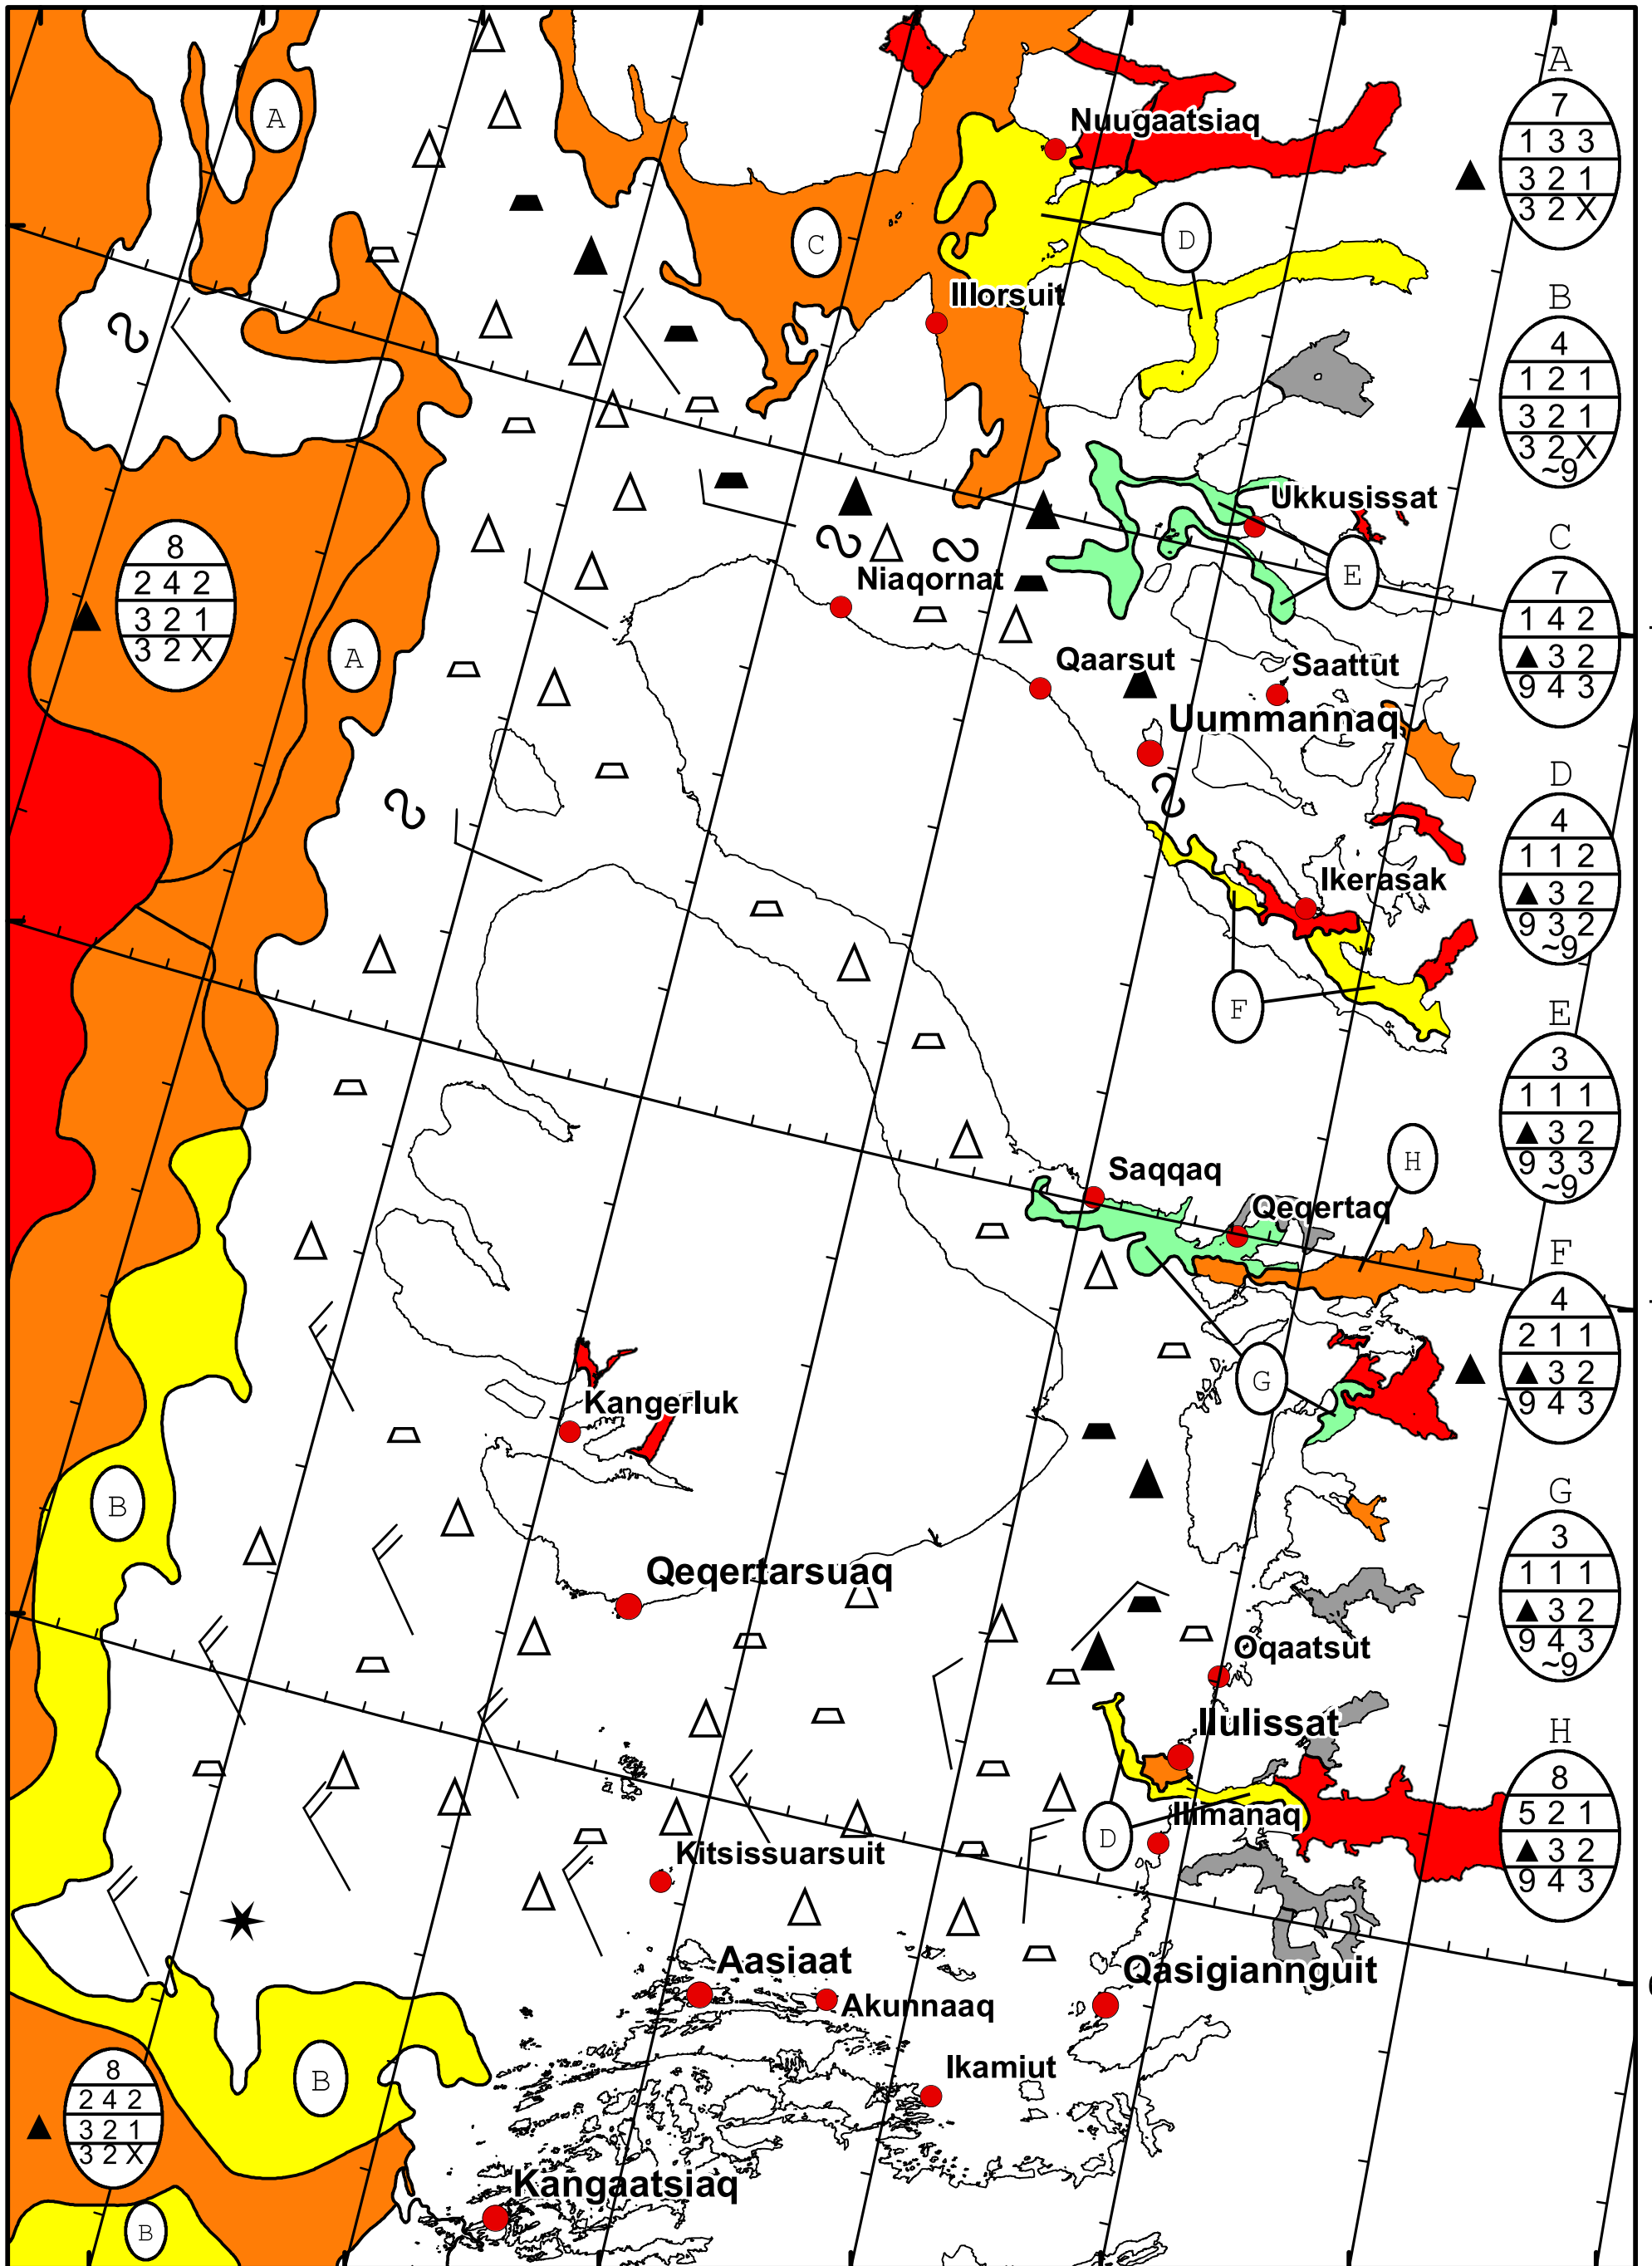

58°W 57°W 56°W 55°W 54°W 53°W 52°W 51°W

71°N

70°N

69°N

71°N

70°N

69°N

A

7
1 3 3
3 2 1
3 2 X

B

4
1 2 1
3 2 1
3 2 X
~9

C

7
1 4 2
▲ 3 2
9 4 3

D

4
1 1 2
▲ 3 2
9 3 2
~9

E

West Greenland Ice Chart

Danish Meteorological Institute

Valid: 23 December 2024, 21:00 UTC