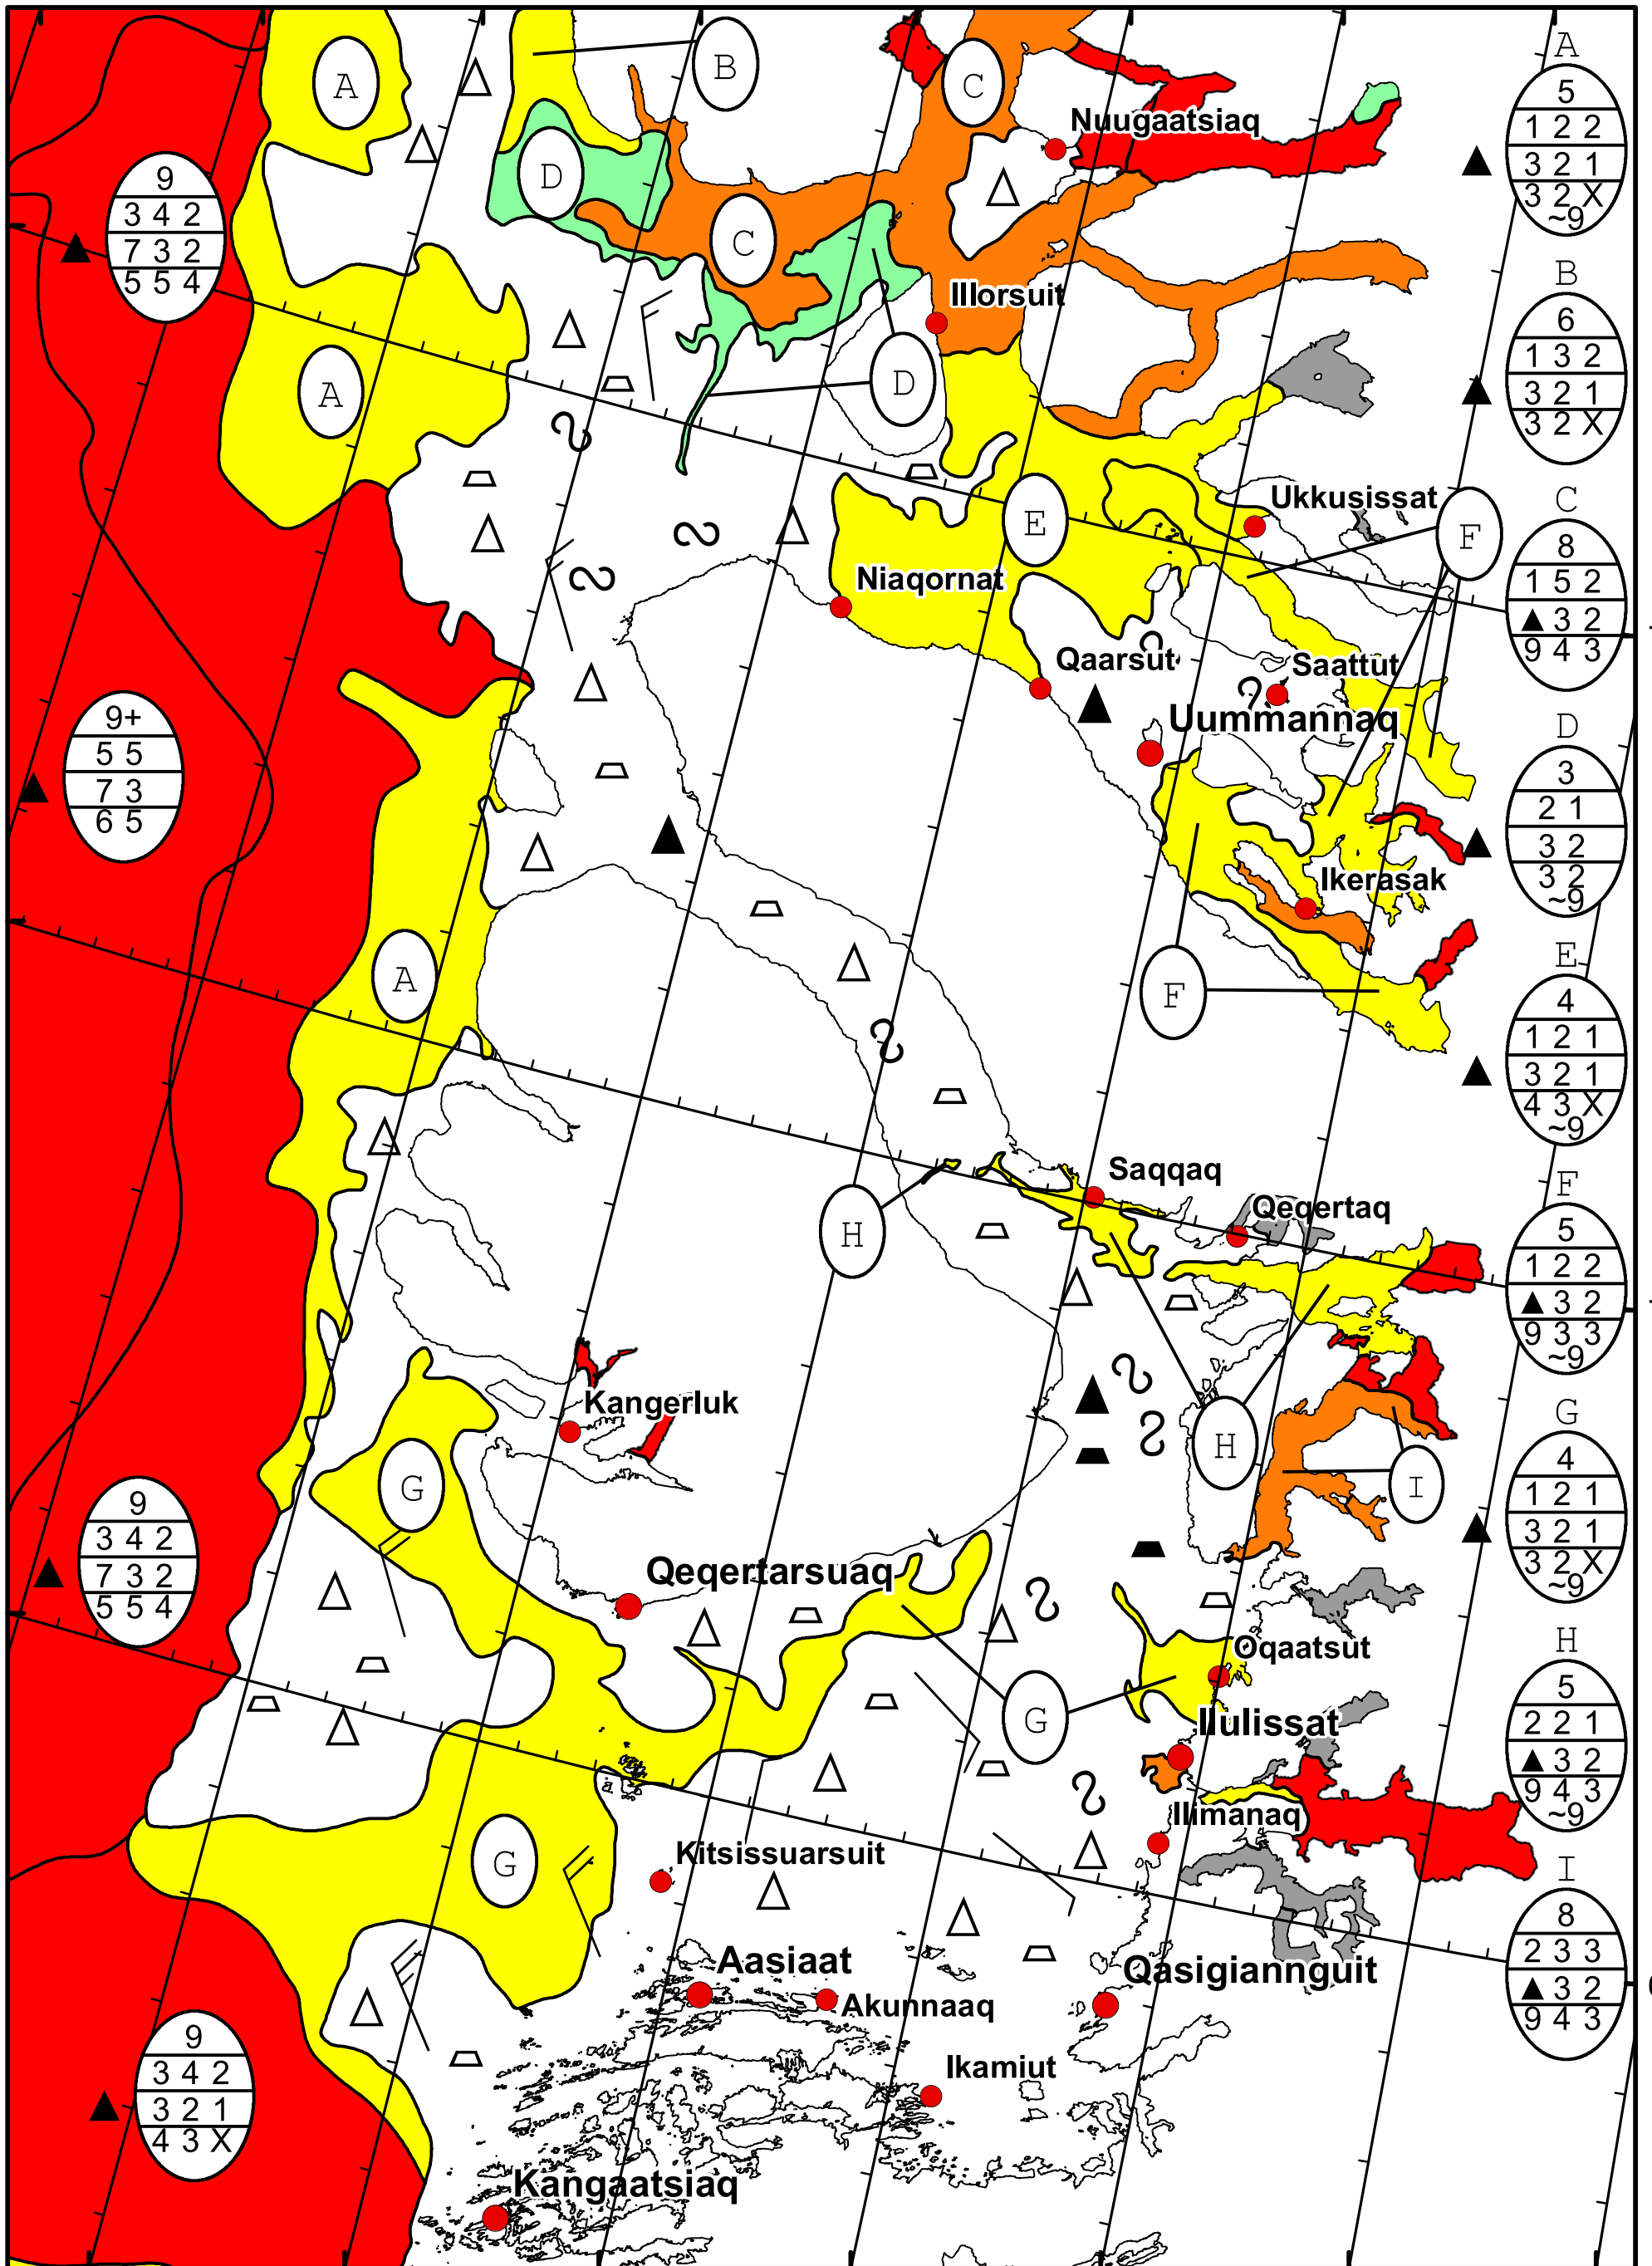

58°W 57°W 56°W 55°W 54°W 53°W 52°W 51°W

71°N

70°N

69°N

71°N

70°N

69°N

9
3 4 2
7 3 2
5 5 4

9+
5 5
7 3
6 5

9
3 4 2
7 3 2
5 5 4

9
3 4 2
3 2 1
4 3 X

A
5
1 2 2
3 2 1
3 2 X
~9

B
6
1 3 2
3 2 1
3 2 X

C
8
1 5 2
▲ 3 2
9 4 3

D
3
2 1
3 2
3 2
~9

E
4
1 2 1
3 2 1
4 3 X
~9

F
5
1 2 2
▲ 3 2
9 3 3
~9

G
4
1 2 1
3 2 1
3 2 X
~9

H
5
2 2 1
▲ 3 2
9 4 3
~9

I
8
2 3 3
▲ 3 2
9 4 3

DMI
Ice Service

West Greenland Ice Chart

Danish Meteorological Institute

Valid: 26 December 2024, 10:45 UTC